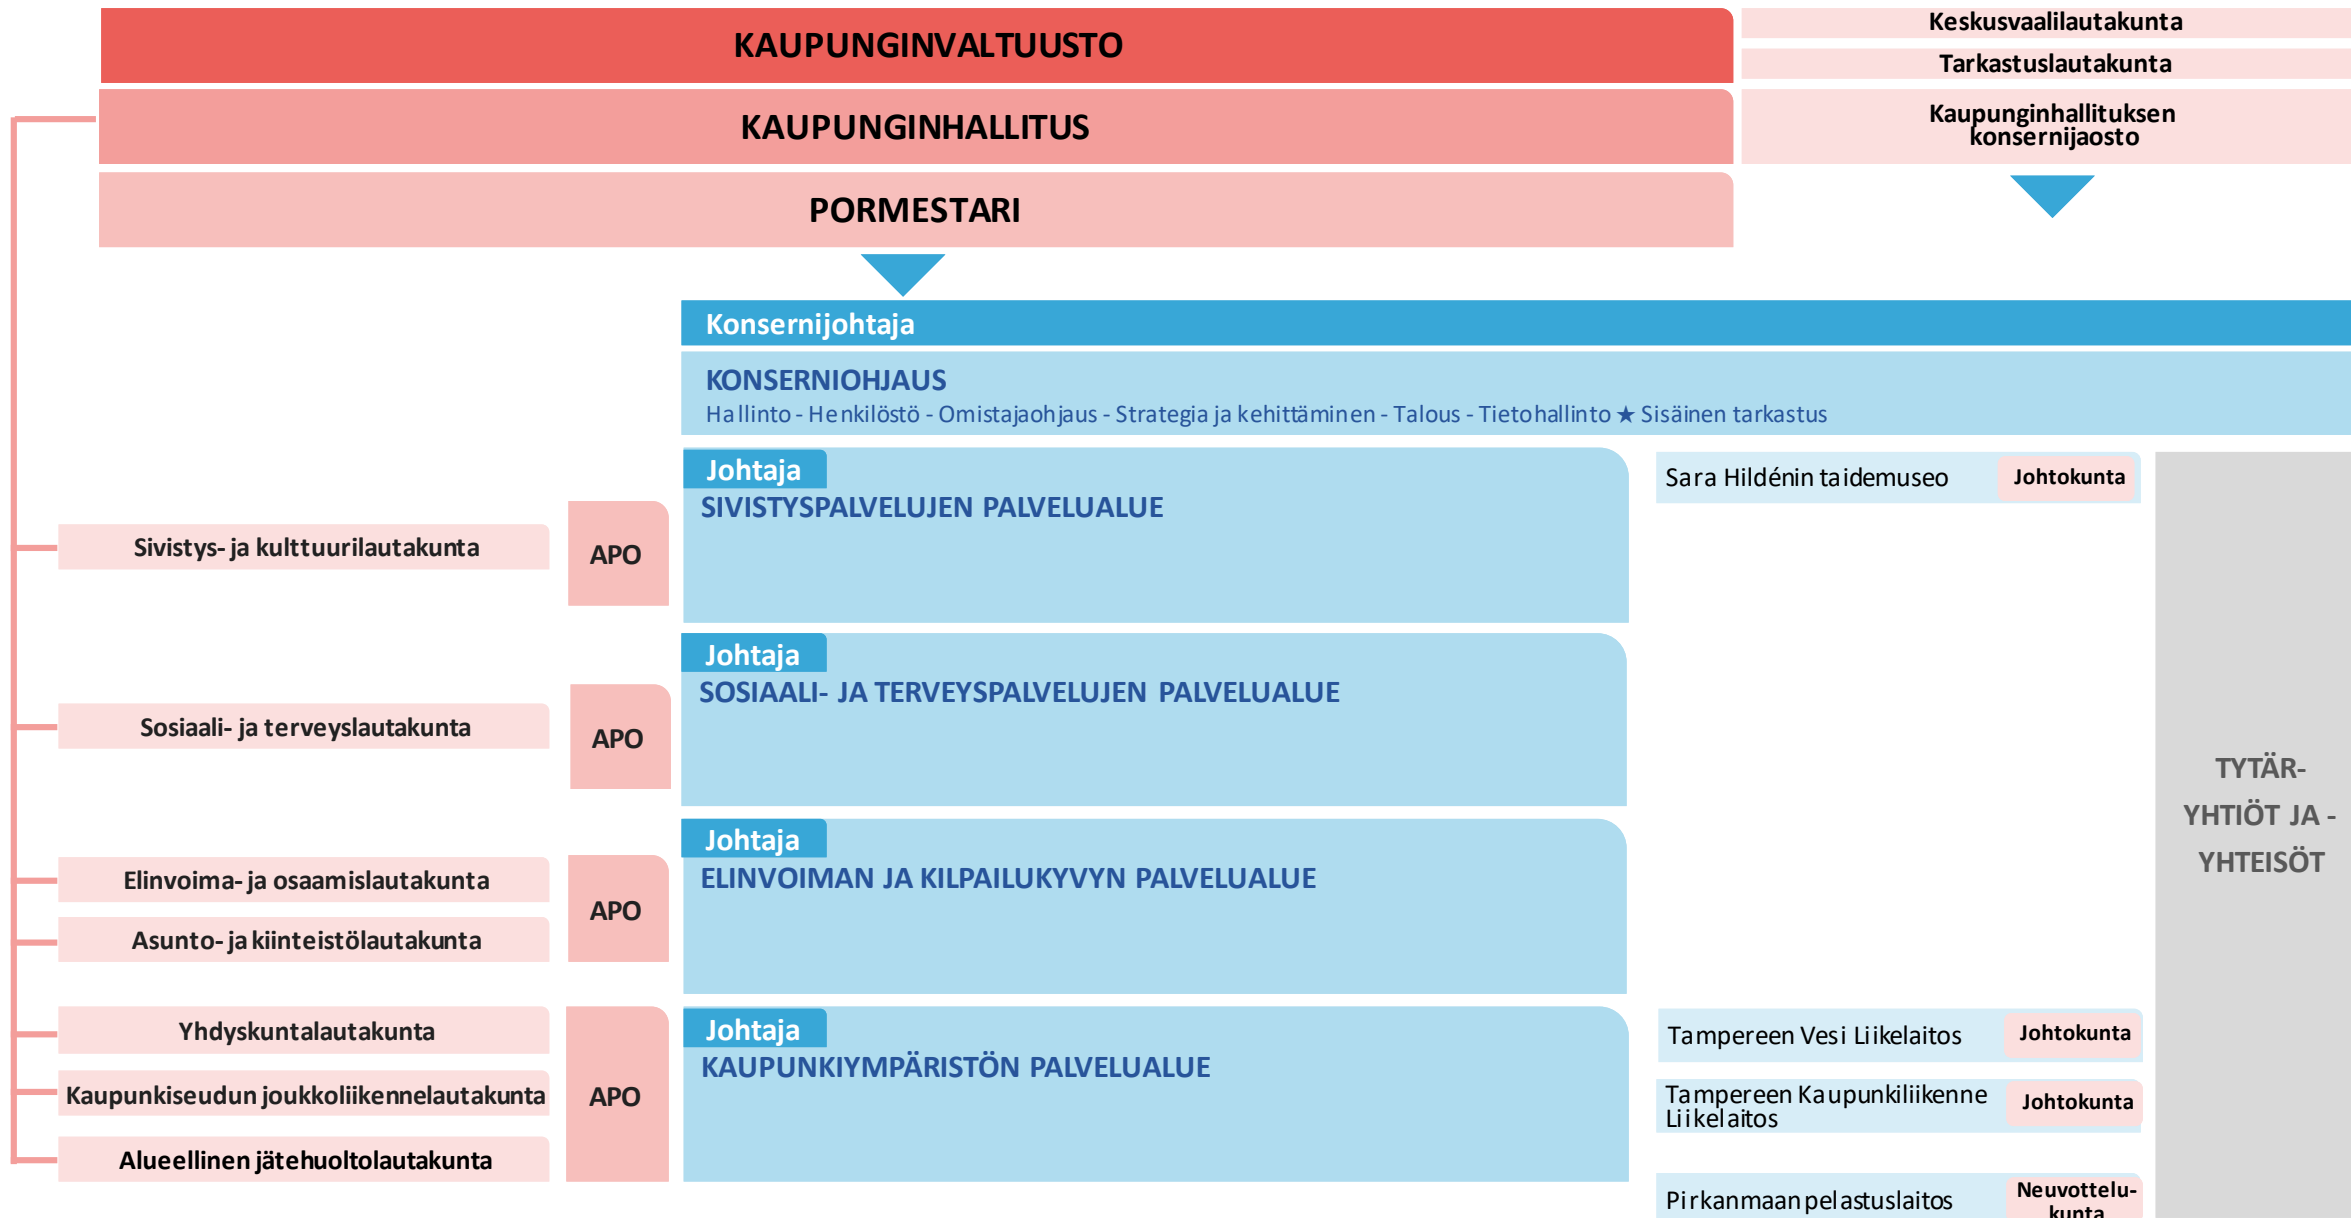

Tampereen kaupungin organisaatio 1.1.2022

Tampereen kaupungin organisaatio 1.1.2022

Konsernihallinnon rakenne 1.1.2022

Lautakuntien ja palvelualueiden rakenne 1.1.2022

Sivistyspalvelujen palvelualue

Sivistys- ja
kulttuuri-
lautakunta

APO

Sosiaali- ja terveystalvelujen palvelualue

Elinvoiman ja kilpailukyvyn palvelualue

Kaupunkiympäristön palvelualue