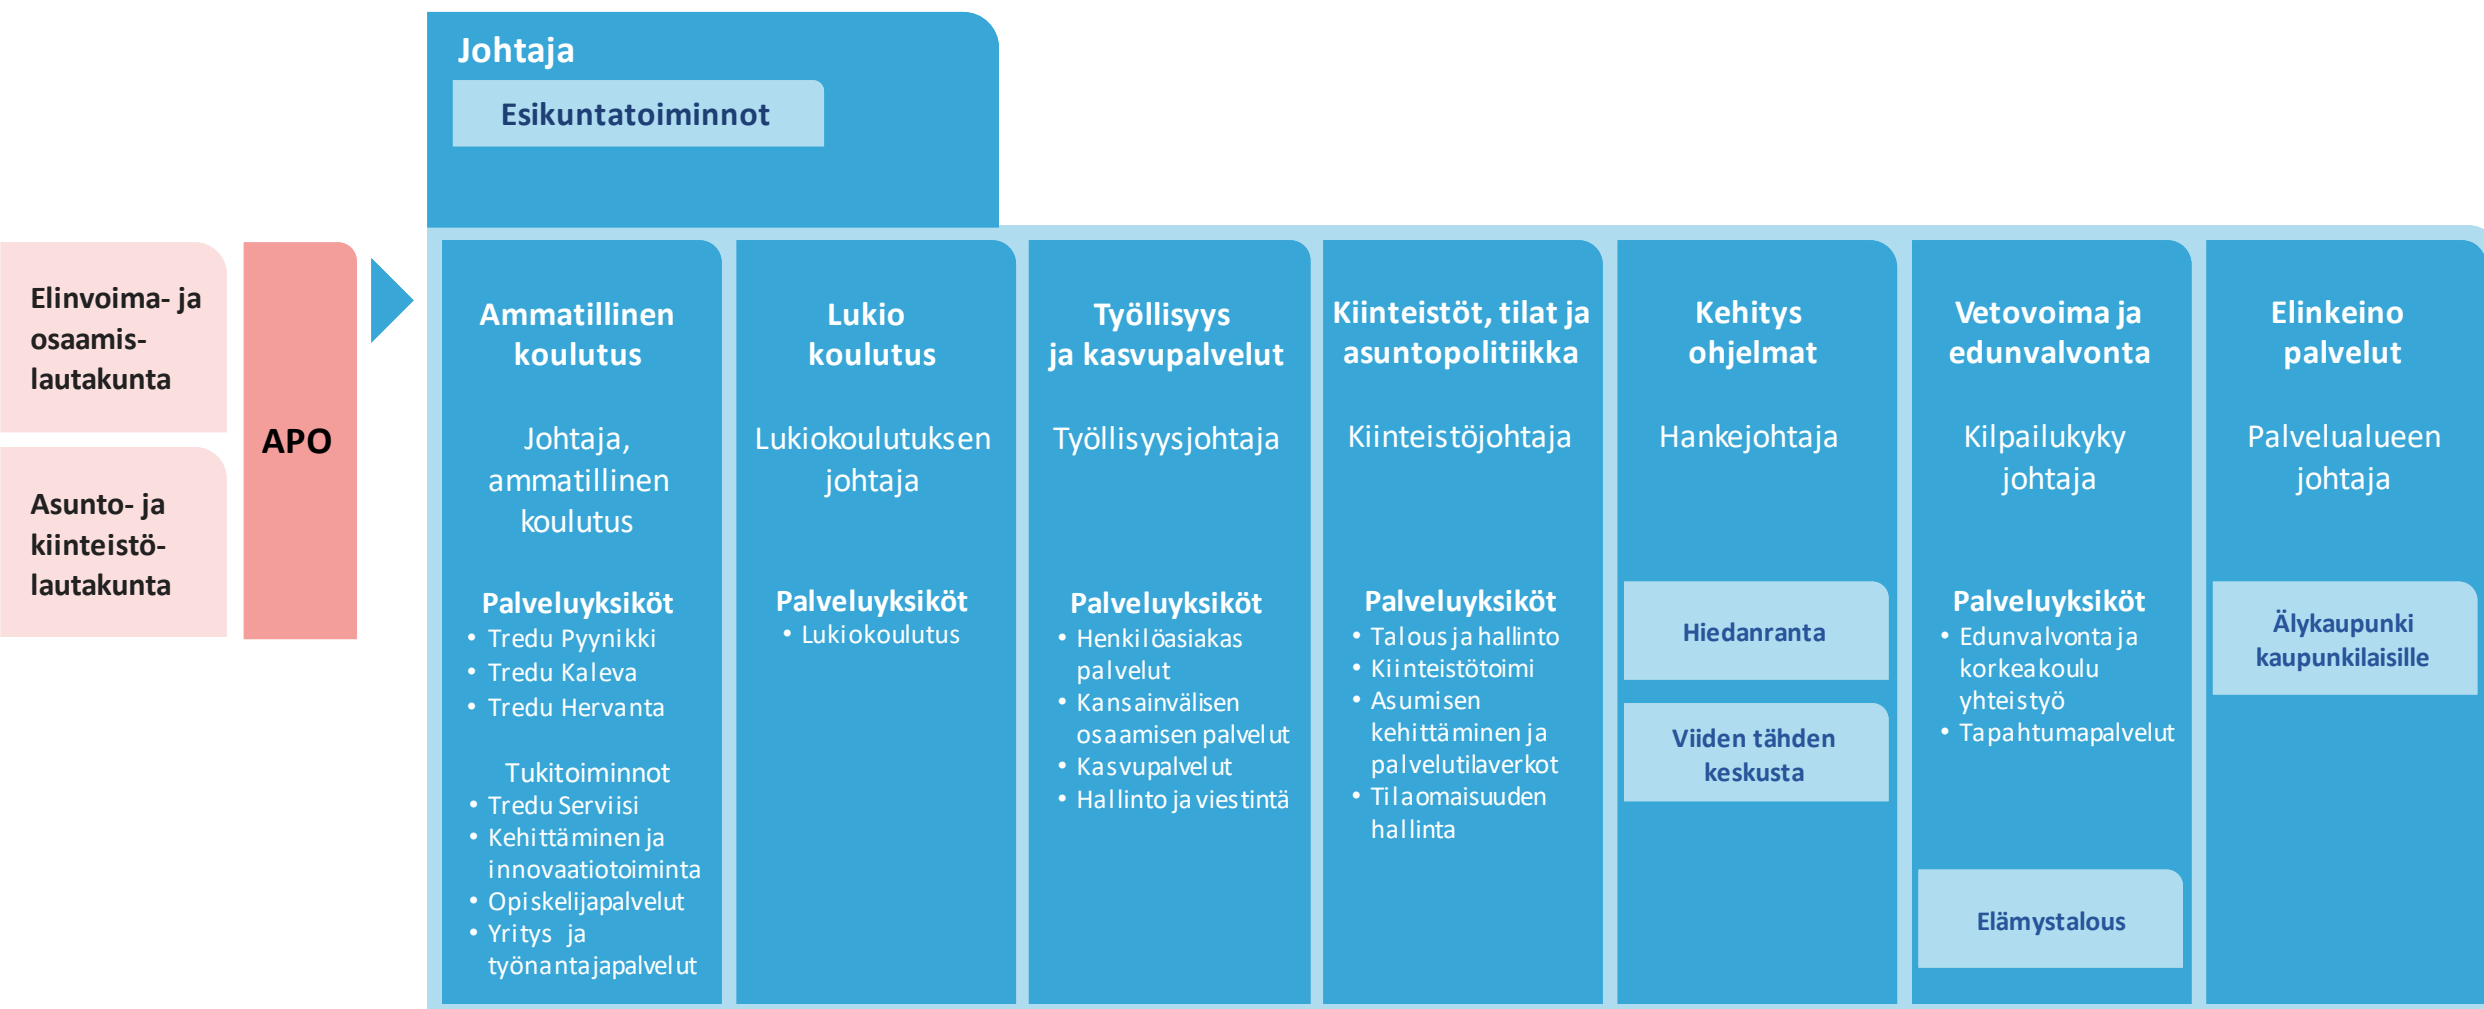

Tampereen kaupungin organisaatio 1.1.2022

Tampereen kaupungin organisaatio 1.1.2022

Konsernihallinnon rakenne 1.1.2022

Lautakuntien ja palvelualueiden rakenne 1.1.2022

Sivistyspalvelujen palvelualue

Sivistys- ja
kulttuuri-
lautakunta

APO

Sosiaali- ja terveystalvelujen palvelualue

Elinvoiman ja kilpailukyvyn palvelualue

Kaupunkiympäristön palvelualue