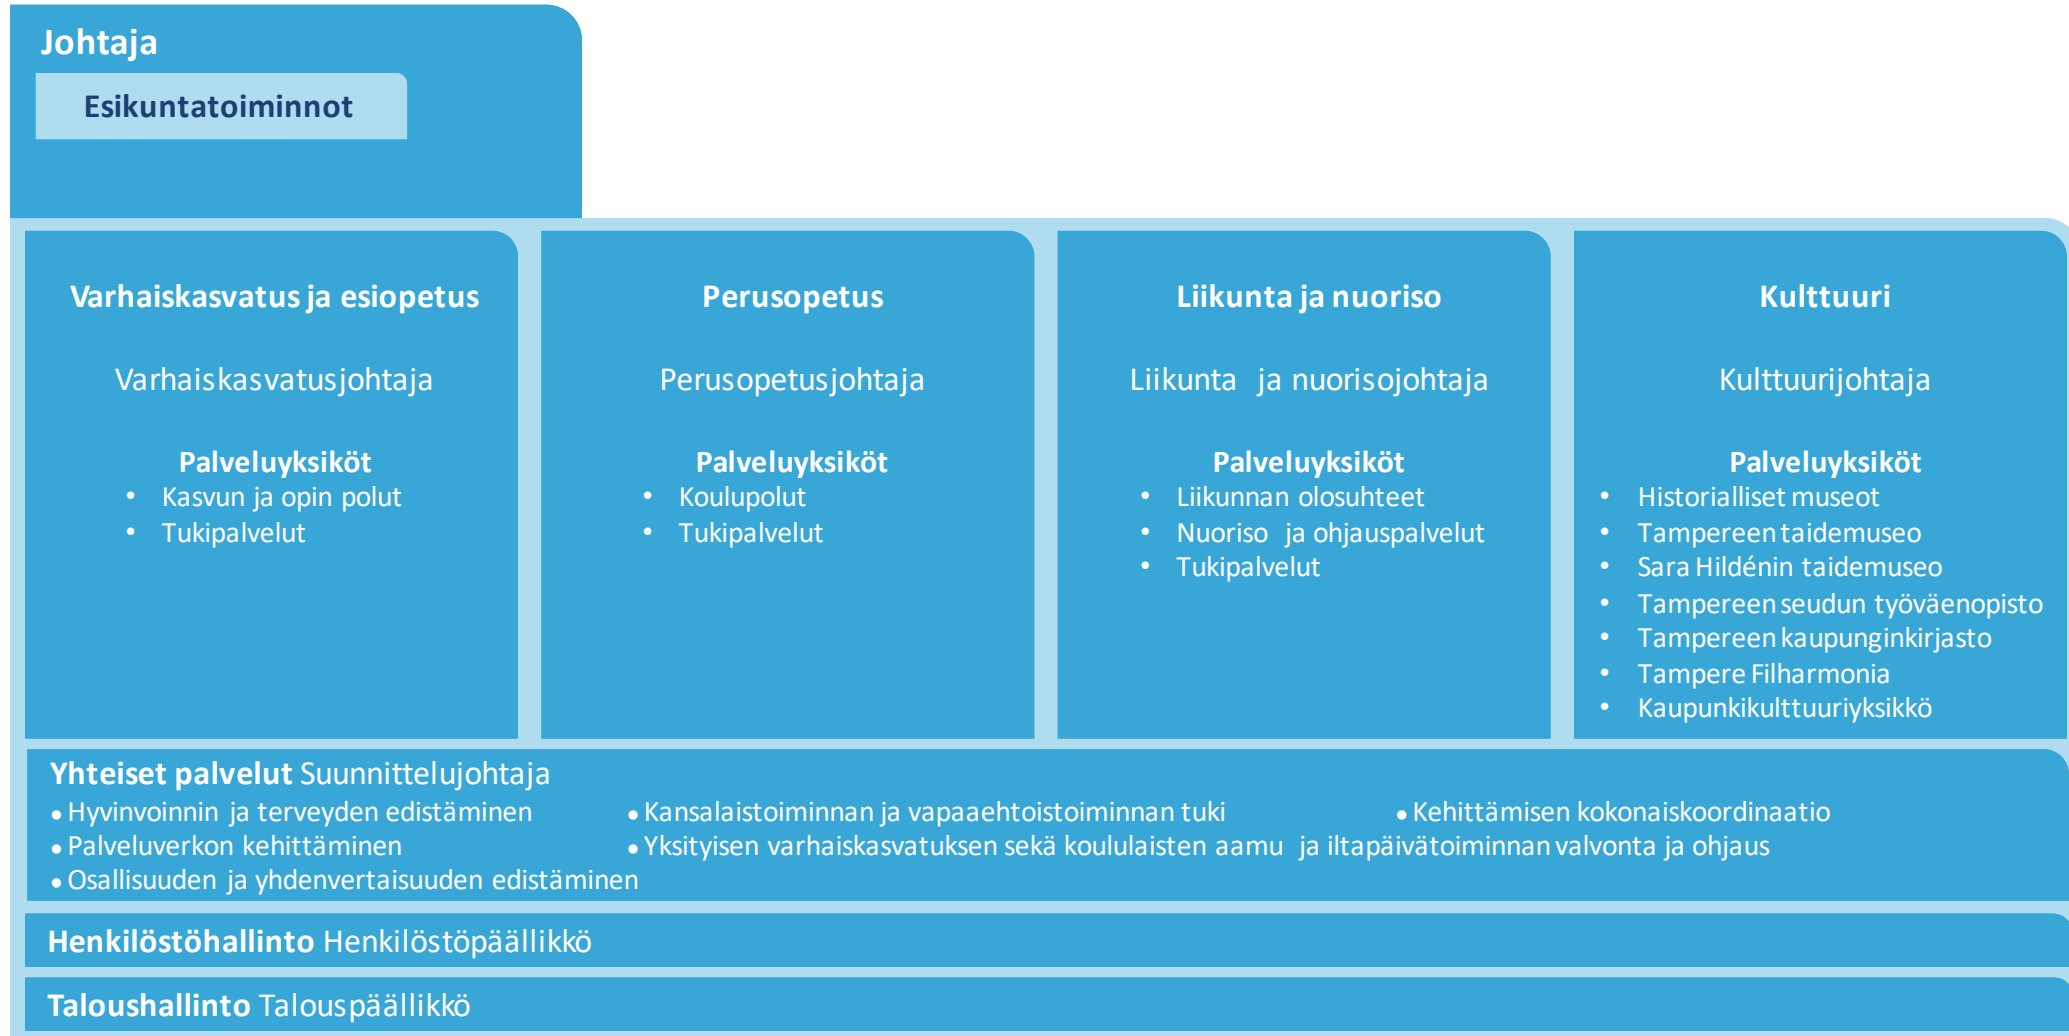

Tampereen kaupungin organisaatio 1.1.2022

Tampereen kaupungin organisaatio 1.1.2022

Konsernihallinnon rakenne 1.1.2022

Lautakuntien ja palvelualueiden rakenne 1.1.2022

Sivistyspalvelujen palvelualue

Sivistys- ja
kulttuuri-
lautakunta

APO

Sosiaali- ja terveystalvelujen palvelualue

Elinvoiman ja kilpailukyvyn palvelualue

Kaupunkiympäristön palvelualue