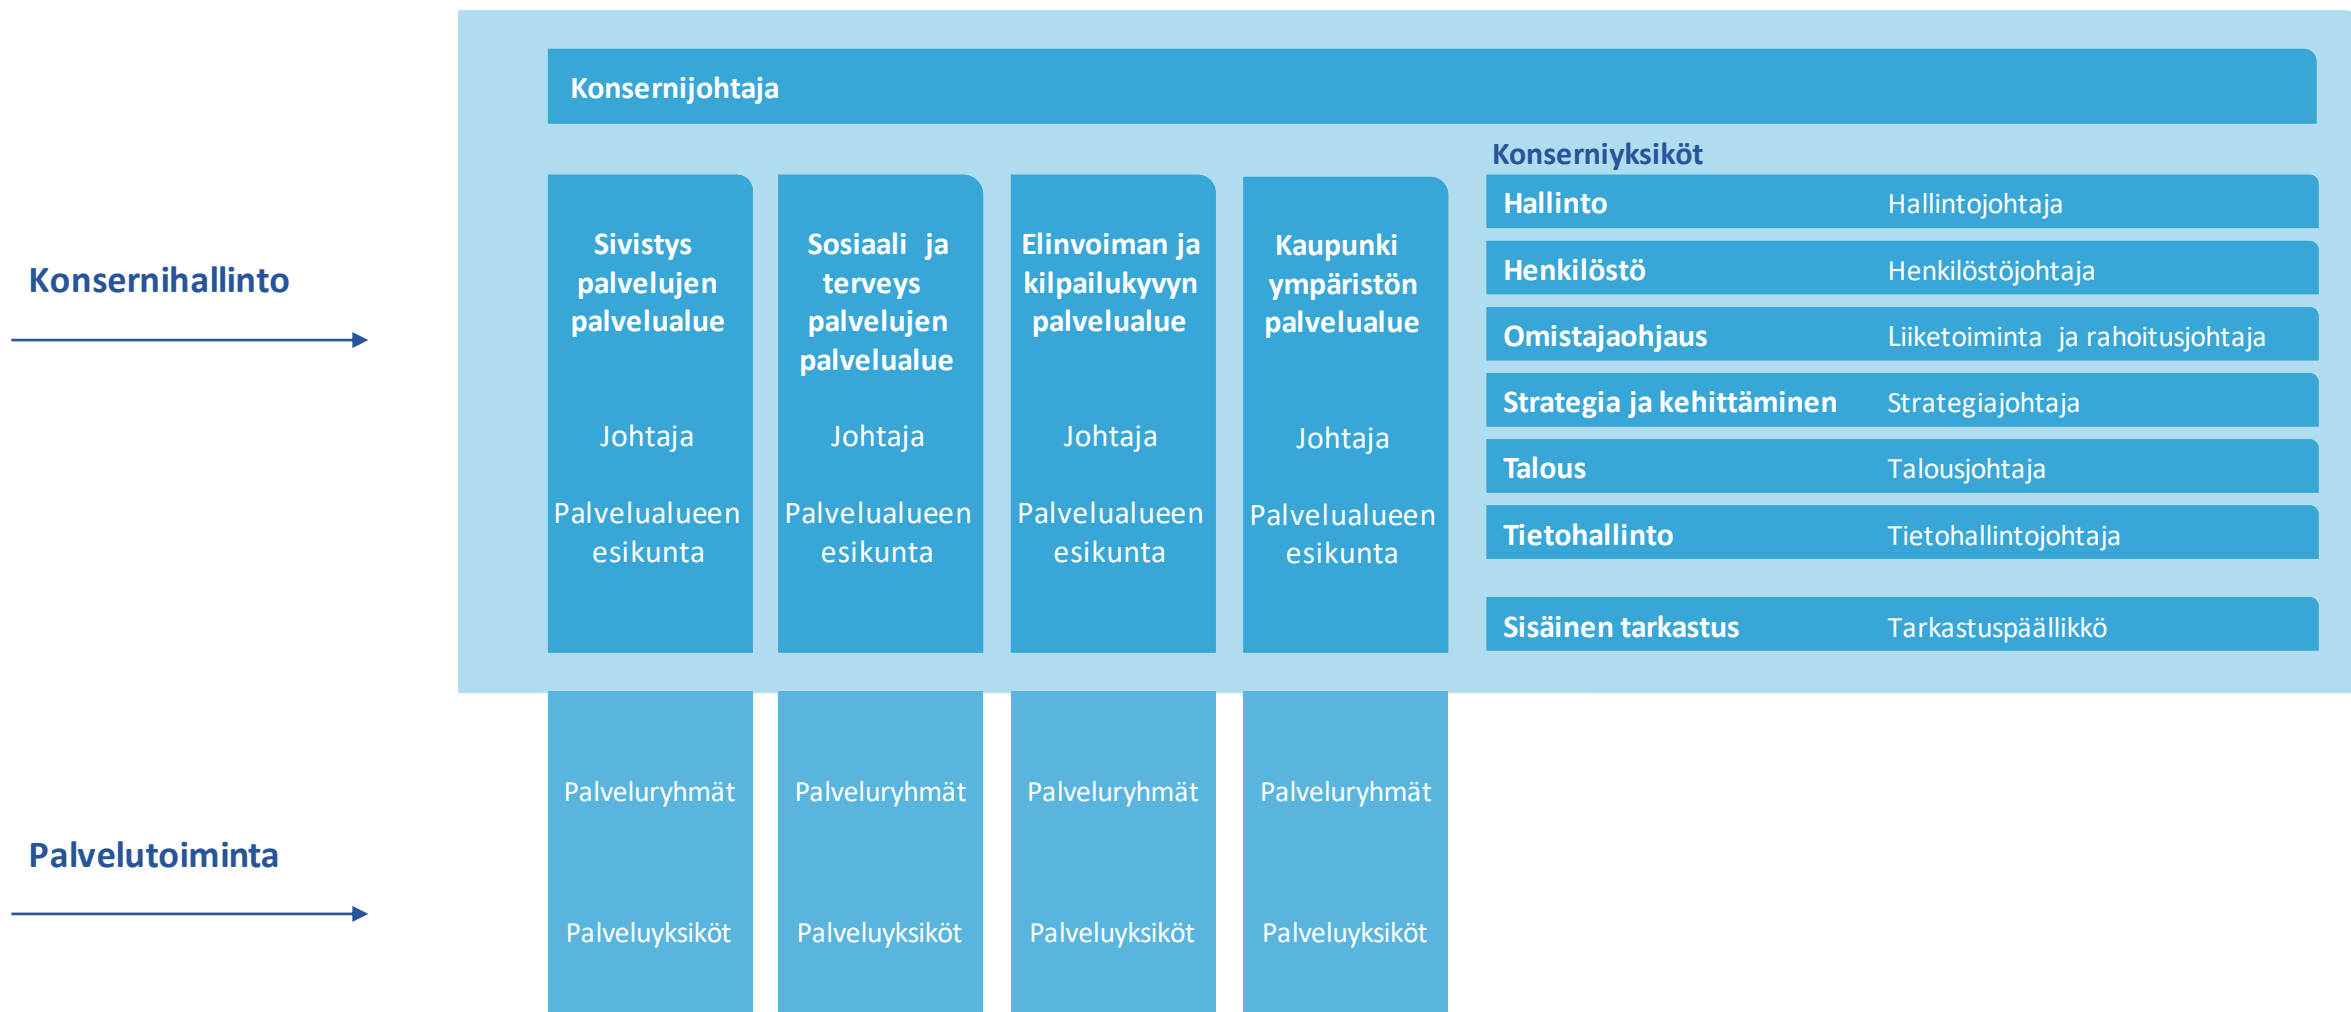

Tampereen kaupungin organisaatio 1.1.2022

Tampereen kaupungin organisaatio 1.1.2022

Konsernihallinnon rakenne 1.1.2022

Lautakuntien ja palvelualueiden rakenne 1.1.2022

Sivistyspalvelujen palvelualue

Sivistys- ja
kulttuuri-
lautakunta

APO

Sosiaali- ja terveystalvelujen palvelualue

Elinvoiman ja kilpailukyvyn palvelualue

Kaupunkiympäristön palvelualue