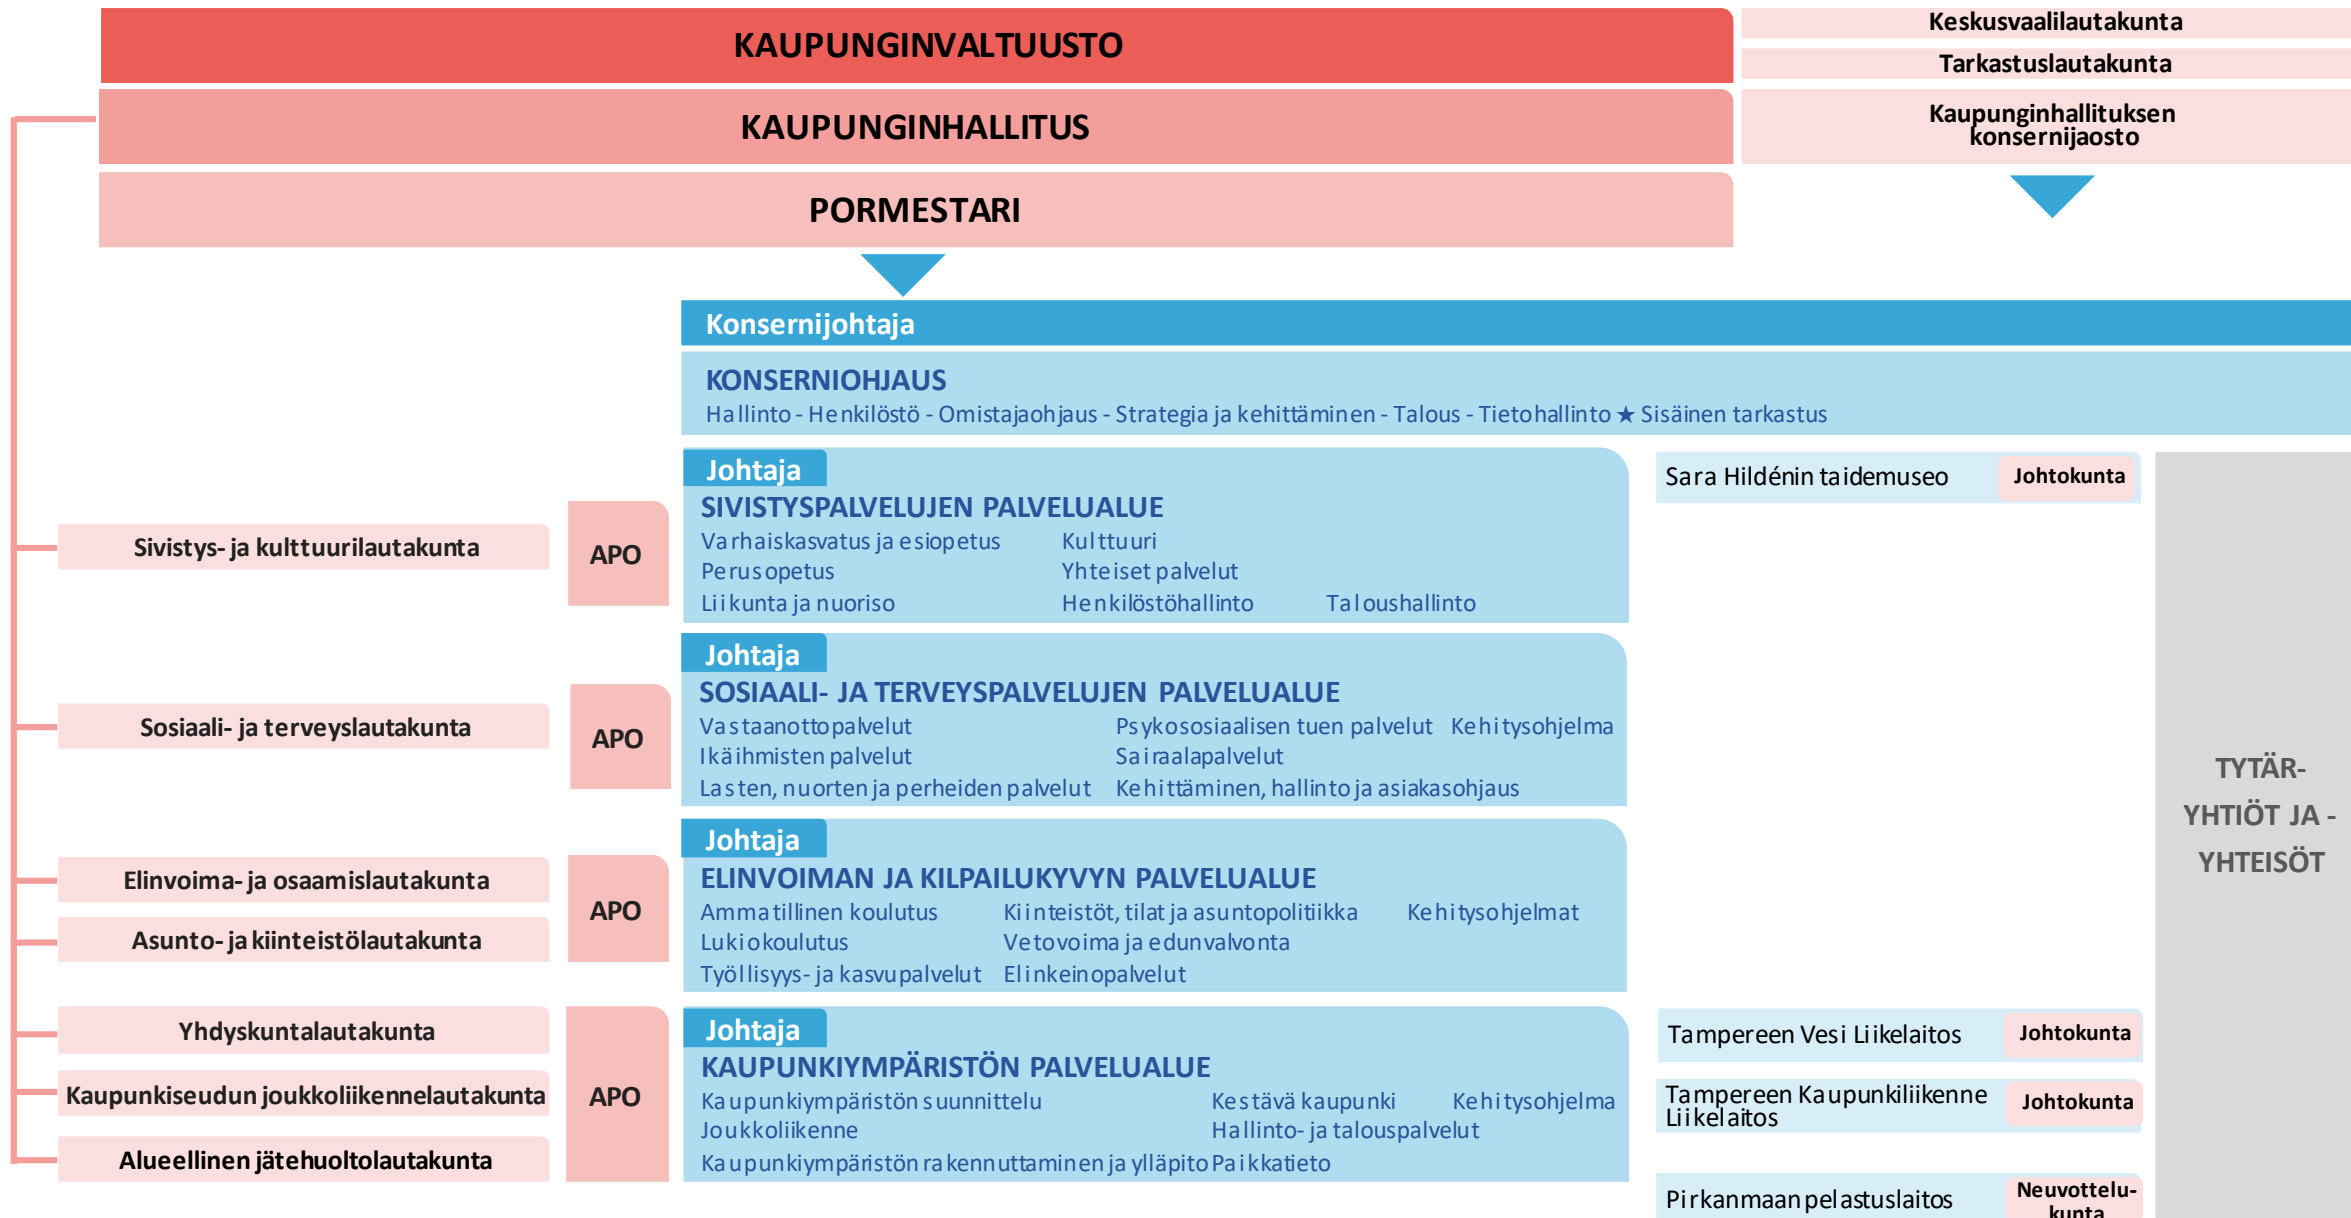

Tampereen kaupungin organisaatio 1.1.2022

Tampereen kaupungin organisaatio 1.1.2022

Konsernihallinnon rakenne 1.1.2022

Lautakuntien ja palvelualueiden rakenne 1.1.2022

Sivistyspalvelujen palvelualue

Sivistys- ja
kulttuuri-
lautakunta

APO

Sosiaali- ja terveystalvelujen palvelualue

Elinvoiman ja kilpailukyvyn palvelualue

Kaupunkiympäristön palvelualue