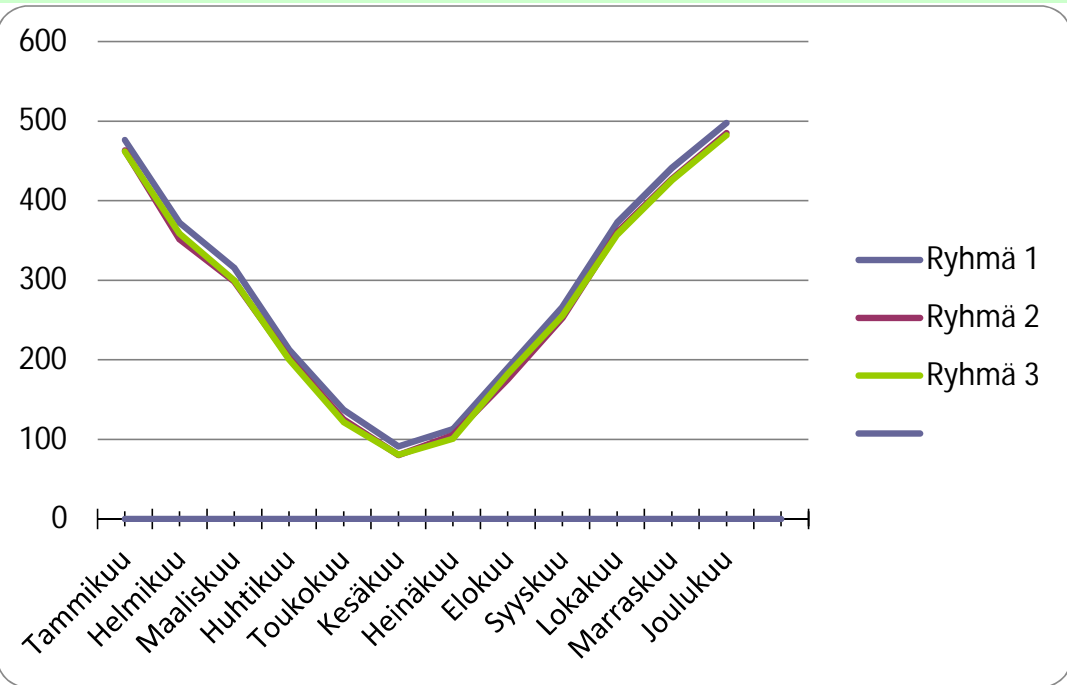

Keskusten keskimääräiset polttoajat tunneissa:

Keskimääräiset polttoajat tunneissa taulukossa:

	<u>Ryhmä 1</u>	<u>Ryhmä 2</u>	<u>Ryhmä 3</u>
Tammikuu	476	463	462
Helmikuu	372	351	359
Maaliskuu	316	298	300
Huhtikuu	213	202	201
Toukokuu	137	125	122
Kesäkuu	91	80	81
Heinäkuu	113	105	101
Elokuu	190	175	182
Syyskuu	266	252	255
Lokakuu	372	360	358
Marraskuu	441	427	426
Joulukuu	498	485	482
	<u>3 486</u>	<u>3 326</u>	<u>3 327</u>

Keskusten keskim. Polttoajat tunneissa kumulatiivisesti:

Keskim. Polttoajat tunneissa kumulatiivisesti taulukossa:

	<u>Ryhmä 1</u>	<u>Ryhmä 2</u>	<u>Ryhmä 3</u>
Tammikuu	476	463	462
Helmikuu	848	814	820
Maaliskuu	1 164	1 113	1 120
Huhtikuu	1 377	1 315	1 321
Toukokuu	1 514	1 440	1 443
Kesäkuu	1 605	1 521	1 524
Heinäkuu	1 718	1 626	1 624
Elokuu	1 908	1 801	1 806
Syyskuu	2 174	2 053	2 062
Lokakuu	2 547	2 413	2 419
Marraskuu	2 988	2 840	2 845
Joulukuu	3 486	3 326	3 327