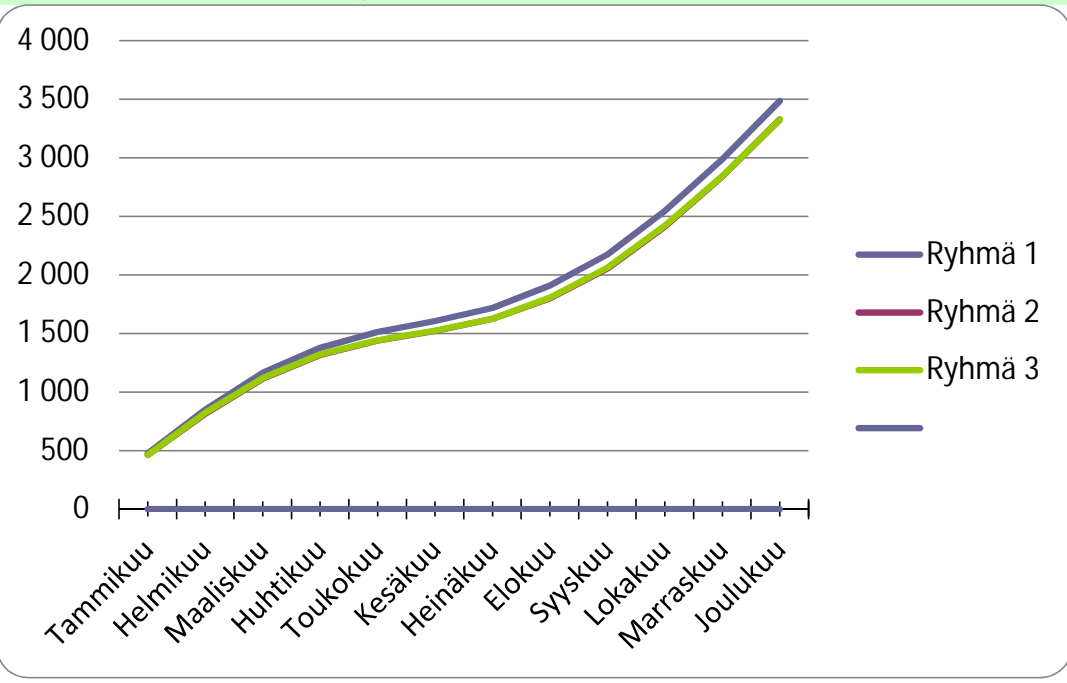

Keskusten keskimääräiset polttoajat tunneissa:

Keskimääräiset polttoajat tunneissa taulukossa:

	<u>Ryhmä 1</u>	<u>Ryhmä 2</u>	<u>Ryhmä 3</u>
Tammikuu	476	463	462
Helmikuu	372	351	359
Maaliskuu	316	298	300
Huhtikuu	213	202	201
Toukokuu	137	125	122
Kesäkuu	91	80	81
Heinäkuu	113	105	101
Elokuu	190	175	182
Syyskuu	266	252	255
Lokakuu	372	360	358
Marraskuu	441	427	426
Joulukuu	498	485	482
	<u>3 486</u>	<u>3 326</u>	<u>3 327</u>

Keskusten keskim. Polttoajat tunneissa kumulatiivisesti:

Keskim. Polttoajat tunneissa kumulatiivisesti taulukossa:

	<u>Ryhmä 1</u>	<u>Ryhmä 2</u>	<u>Ryhmä 3</u>
Tammikuu	476	463	462
Helmikuu	848	814	820
Maaliskuu	1 164	1 113	1 120
Huhtikuu	1 377	1 315	1 321
Toukokuu	1 514	1 440	1 443
Kesäkuu	1 605	1 521	1 524
Heinäkuu	1 718	1 626	1 624
Elokuu	1 908	1 801	1 806
Syyskuu	2 174	2 053	2 062
Lokakuu	2 547	2 413	2 419
Marraskuu	2 988	2 840	2 845
Joulukuu	3 486	3 326	3 327