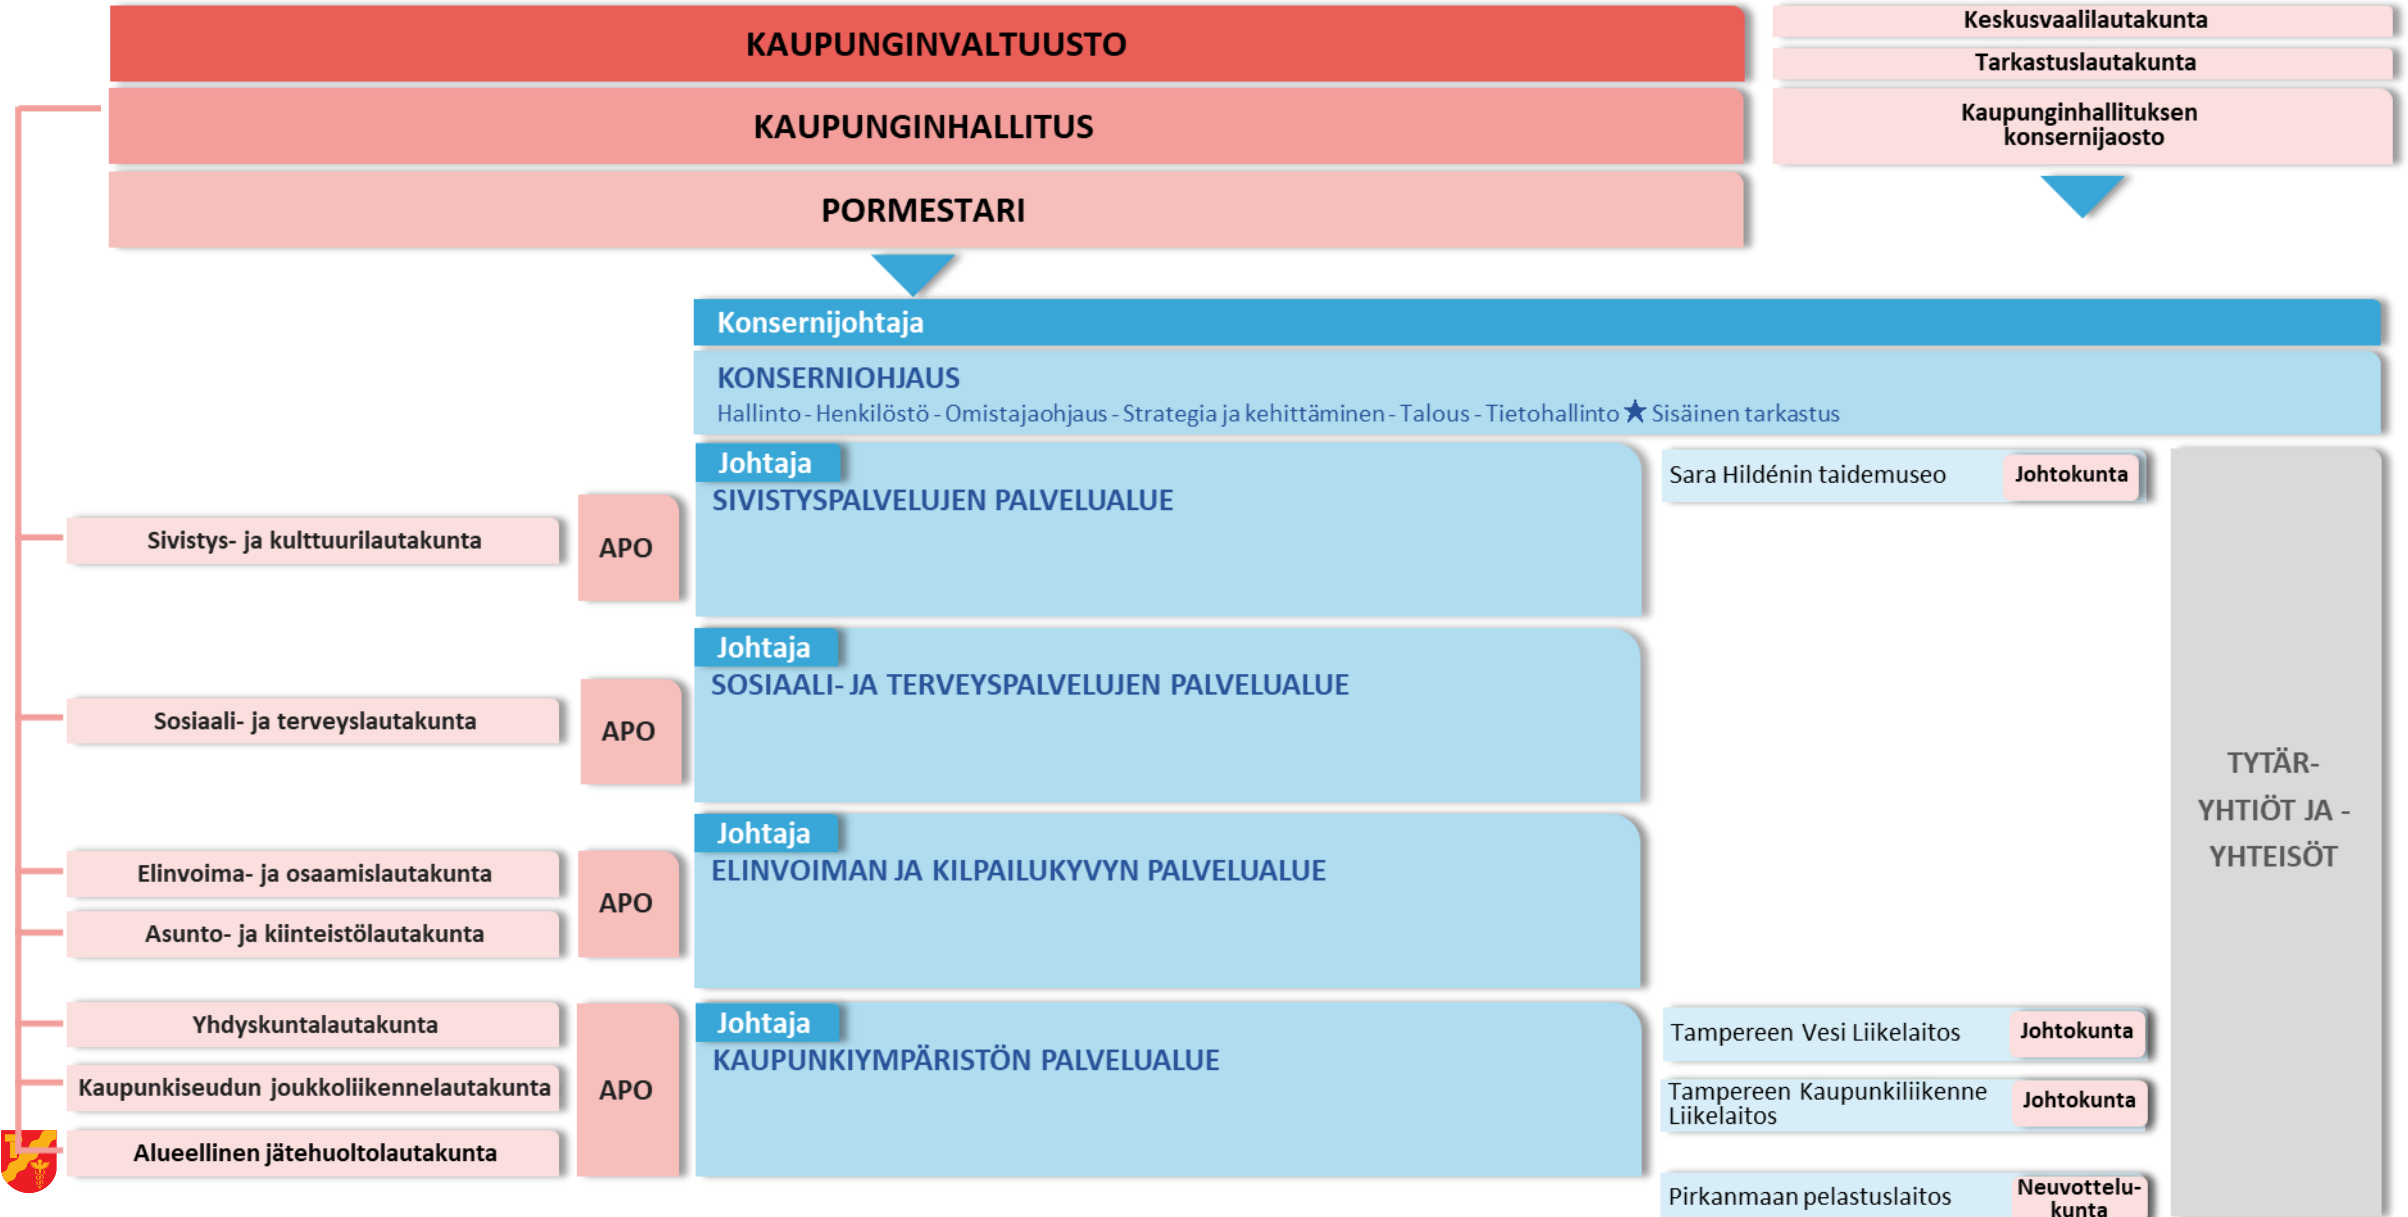

# Tampereen kaupungin organisaatio 1.8.2021

# Tampereen kaupungin organisaatio

# Lautakuntien ja palvelualueiden rakenne