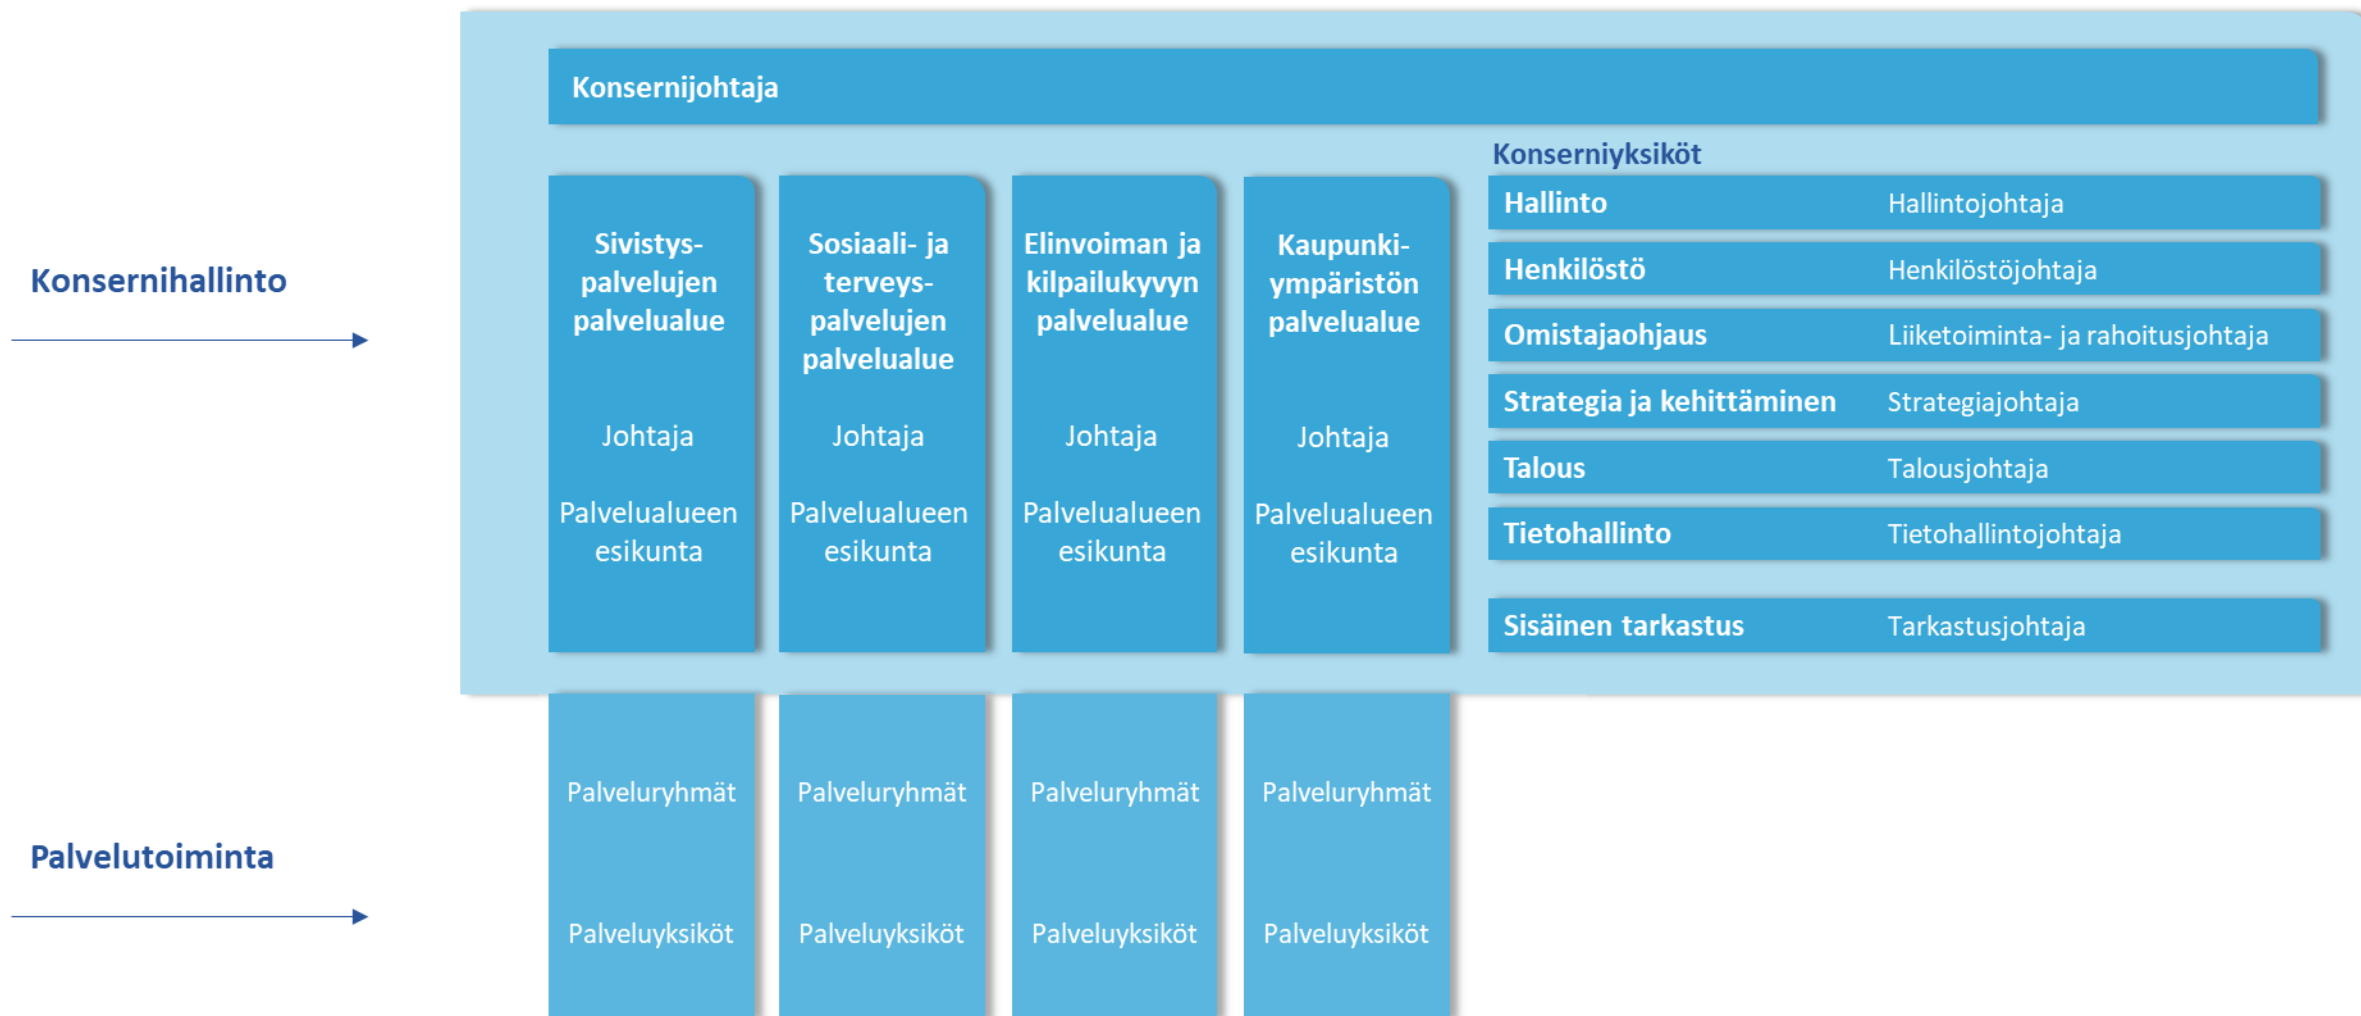

Konsernihallinnon rakenne 1.8.2021