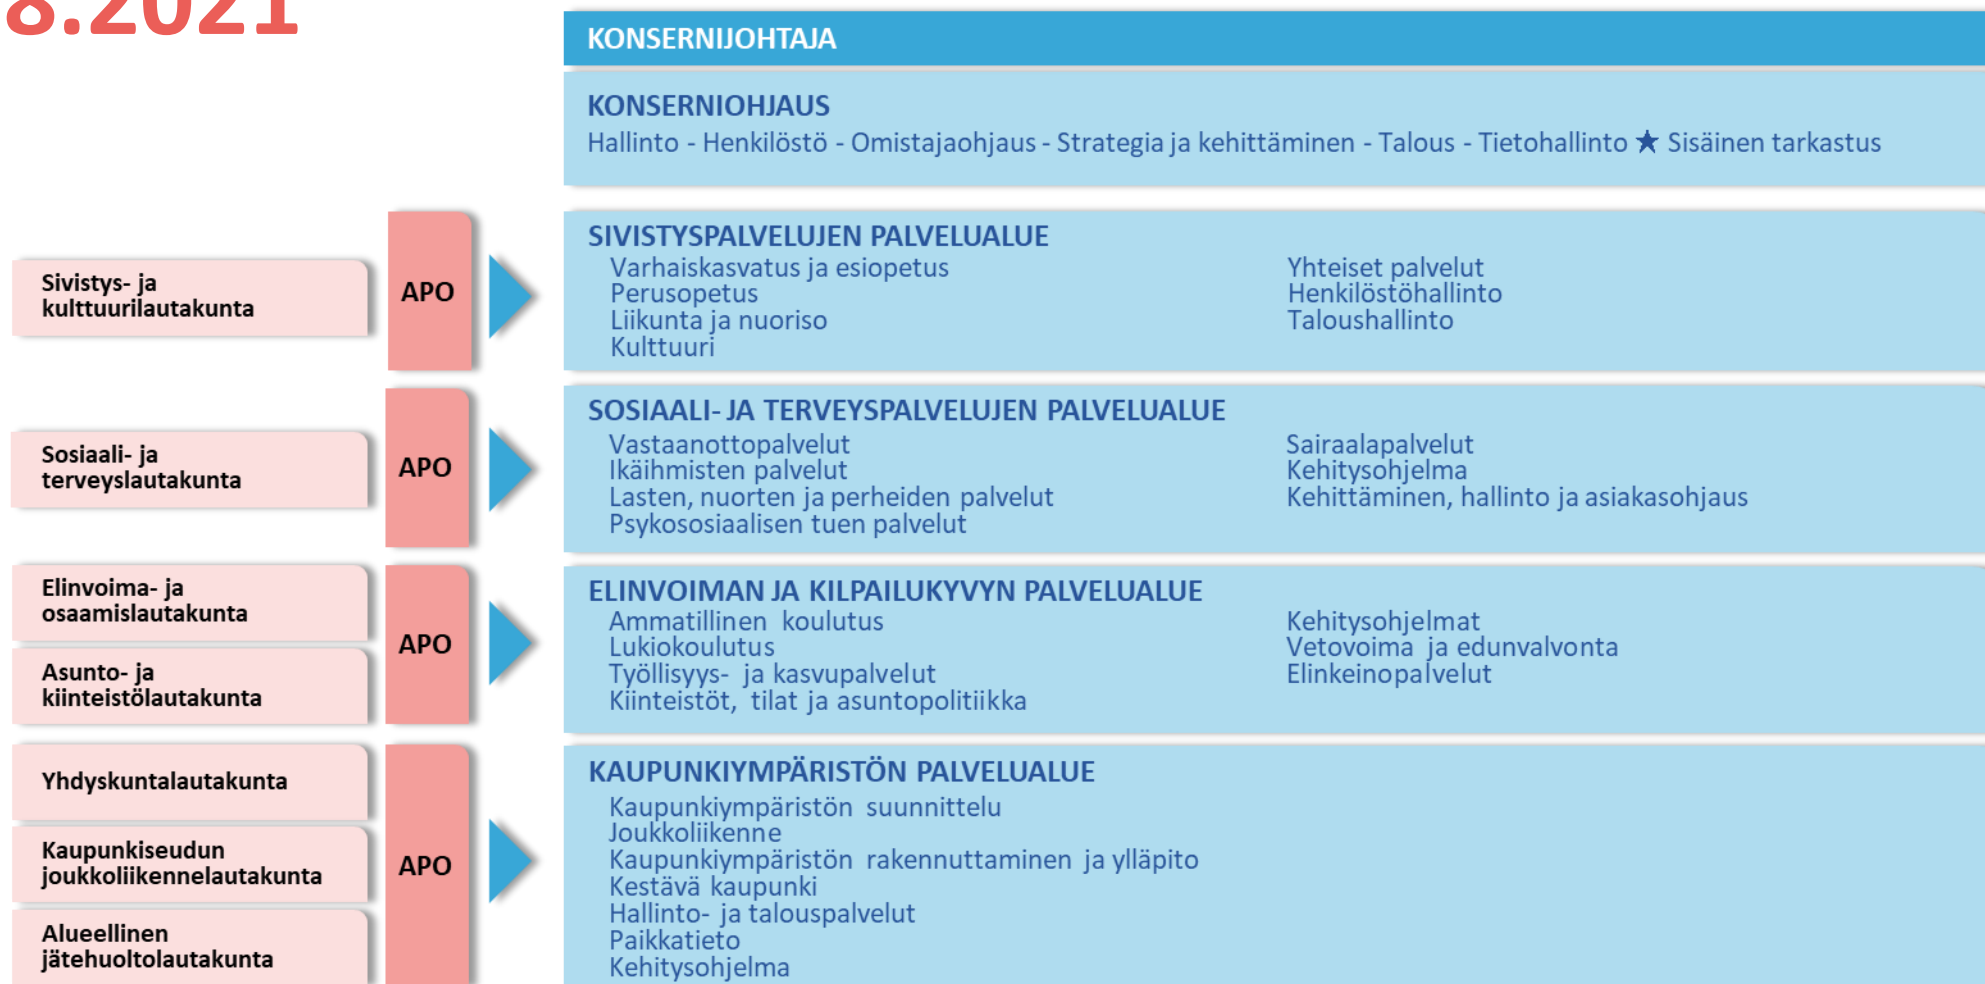

Lautakuntien ja palvelualueiden rakenne

1.8.2021