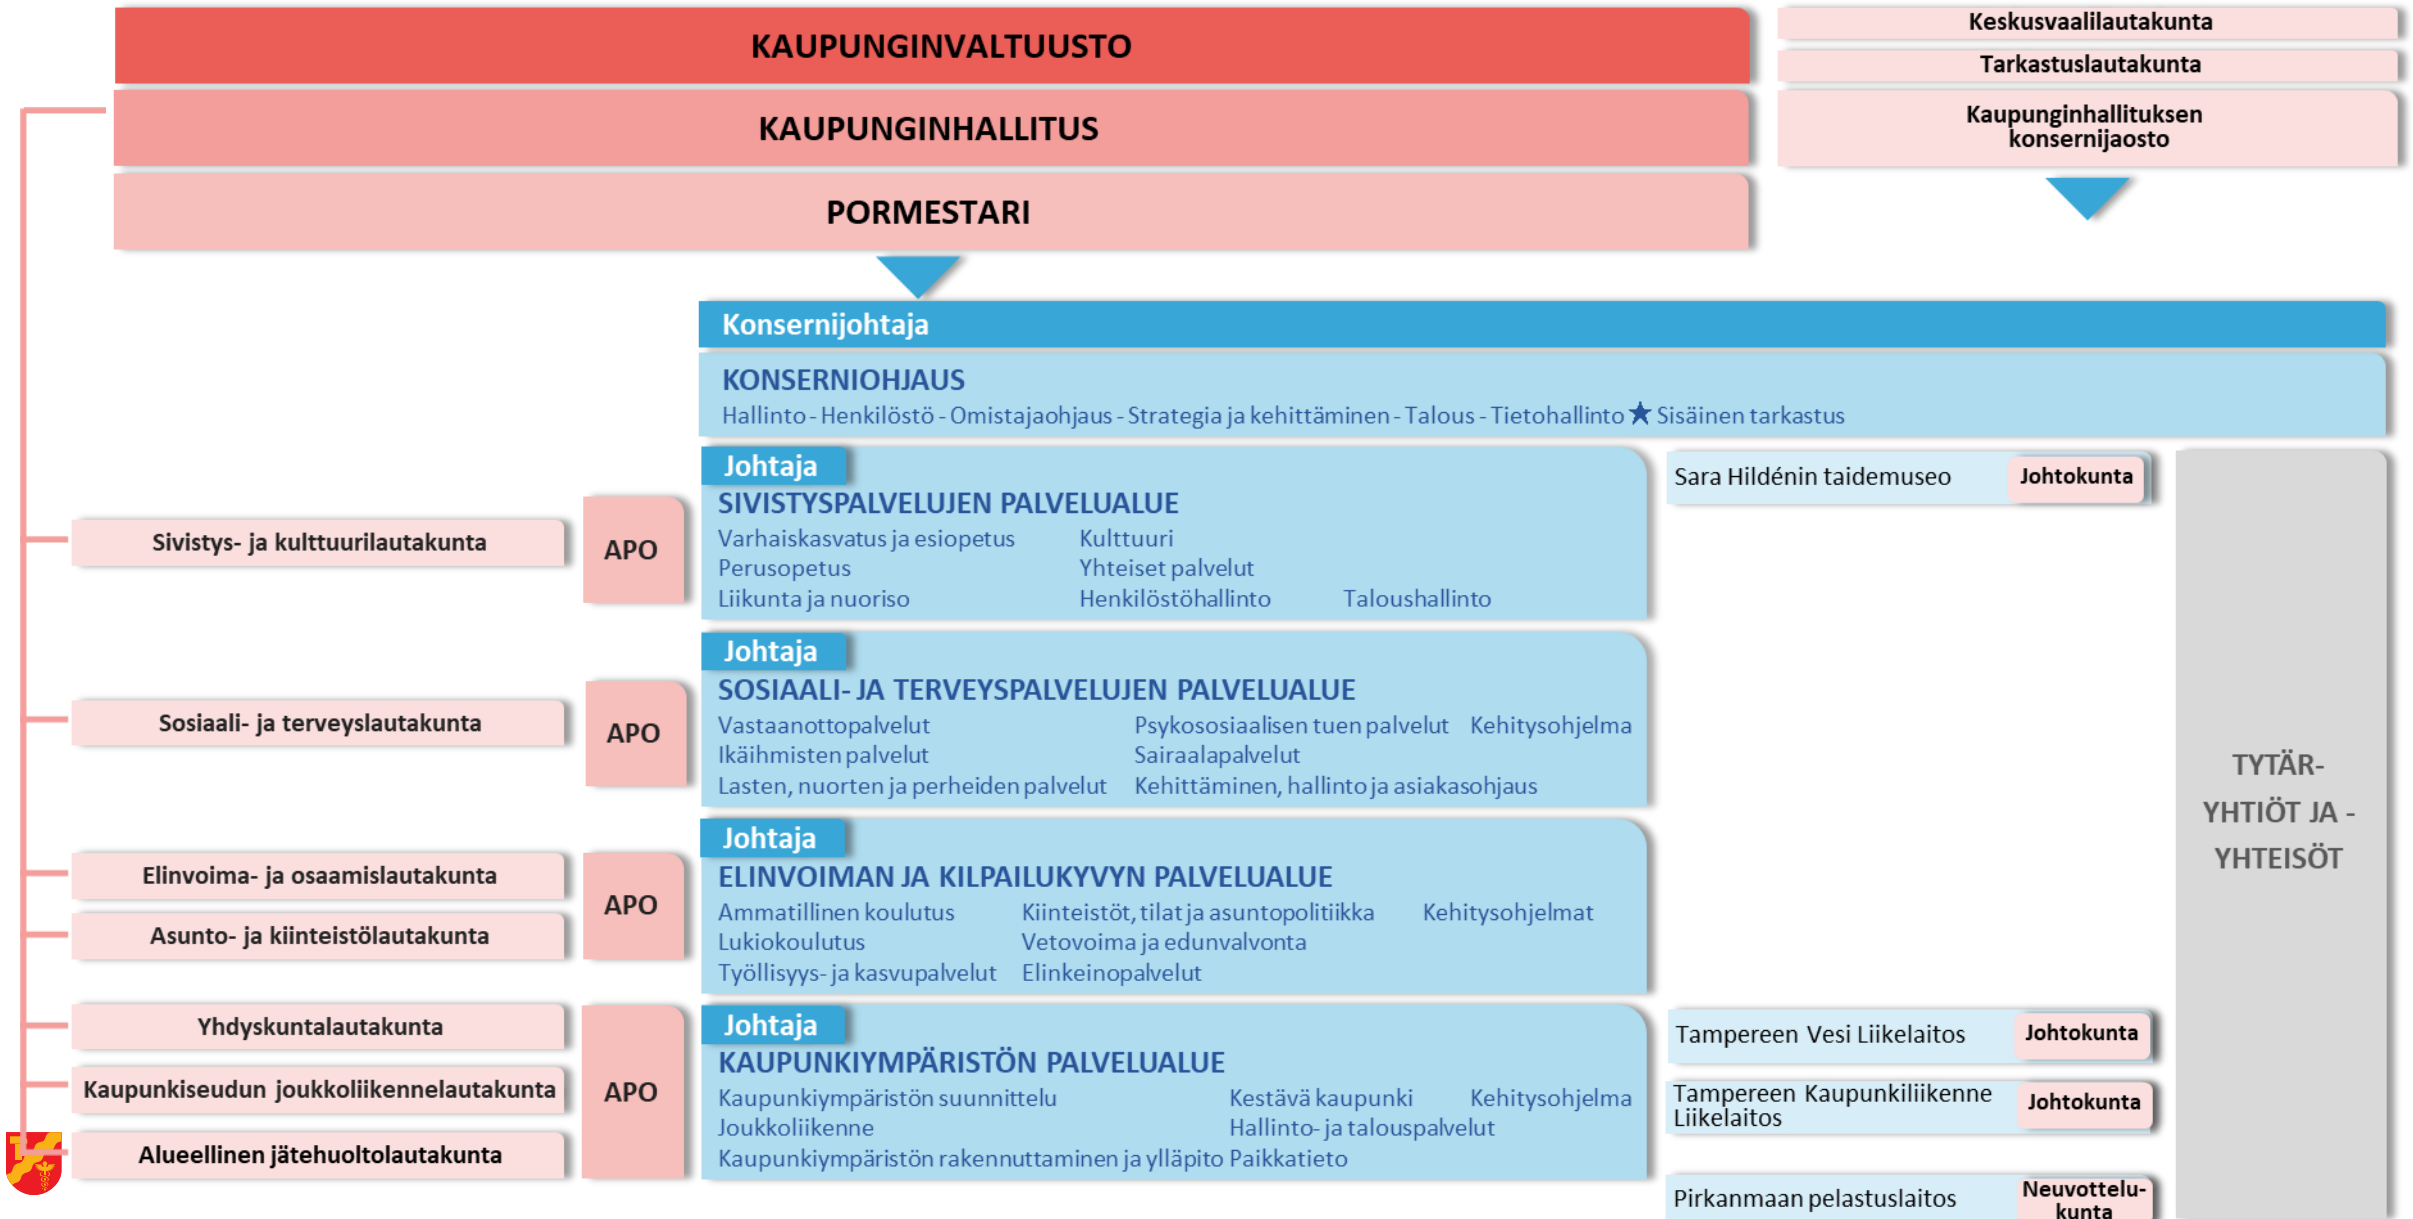

# Tampereen kaupungin organisaatio 1.8.2021

# Tampereen kaupungin organisaatio

# Lautakuntien ja palvelualueiden rakenne