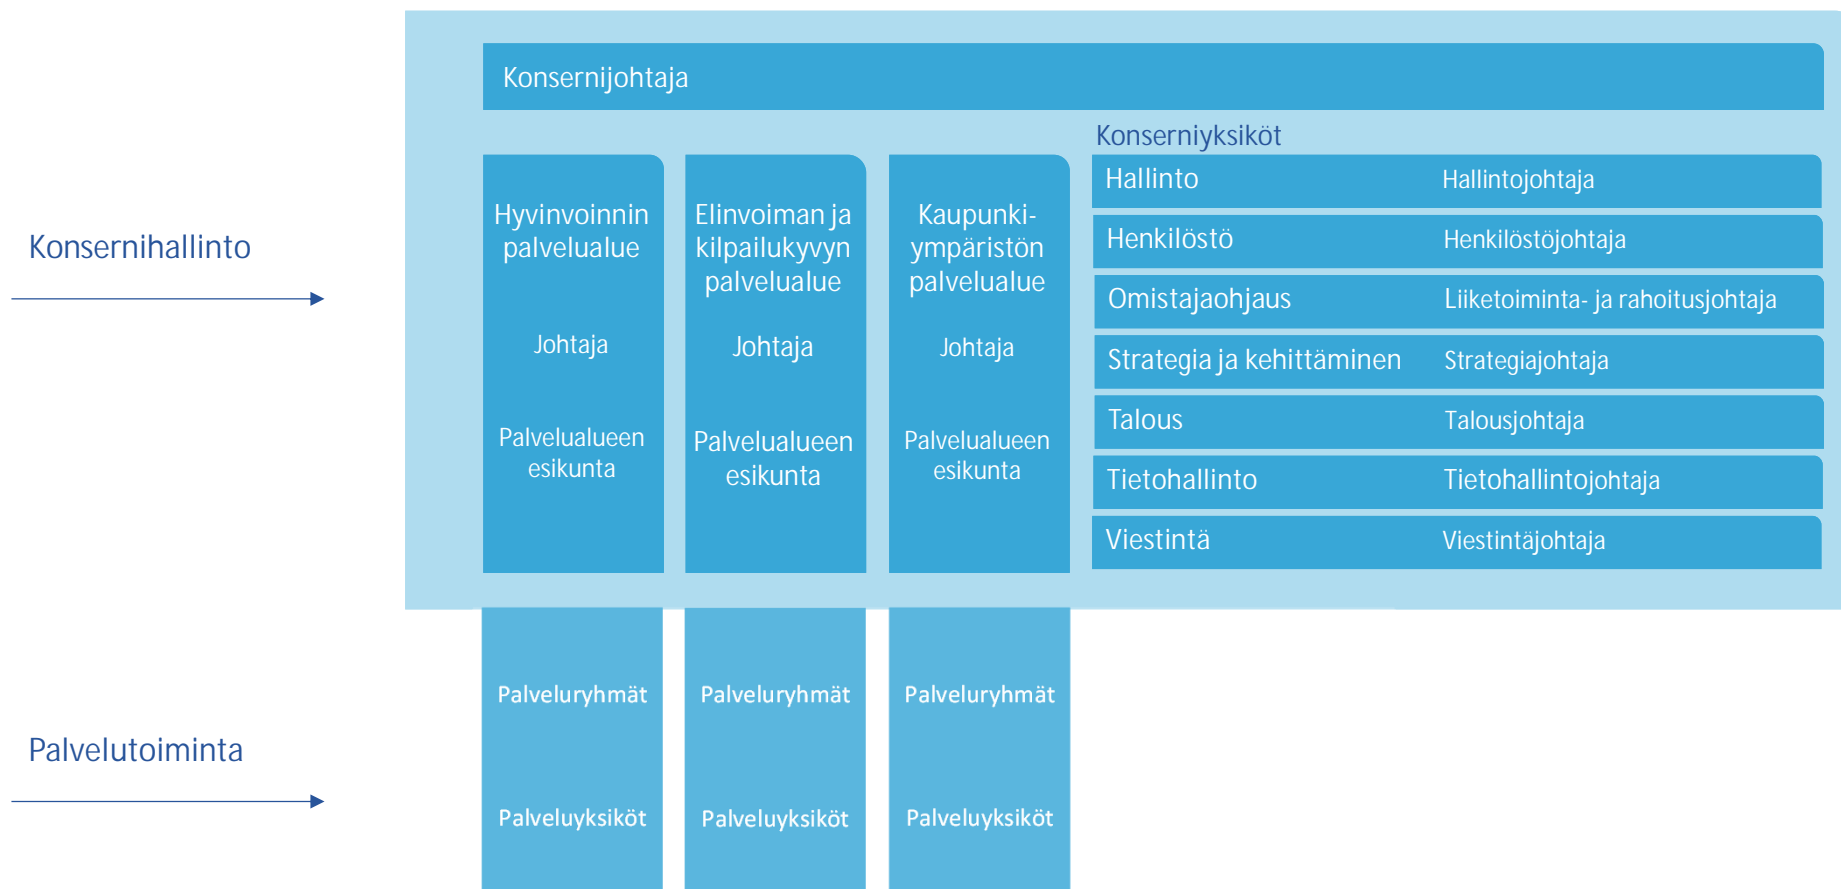

ORGANISAATIOKUVAT 1.1.2019

Tampereen kaupungin organisaatio 1.1.2019

Tampereen kaupungin organisaatio 1.1.2019

Konsernihallinnon rakenne 1.1.2019

Lautakuntien ja palvelualueiden rakenne 1.1.2019

Hyvinvoinnin palvelualue

Elinvoiman ja kilpailukyvyn palvelualue

Kaupunkiympäristön palvelualue

TAMPERE
FINLAND