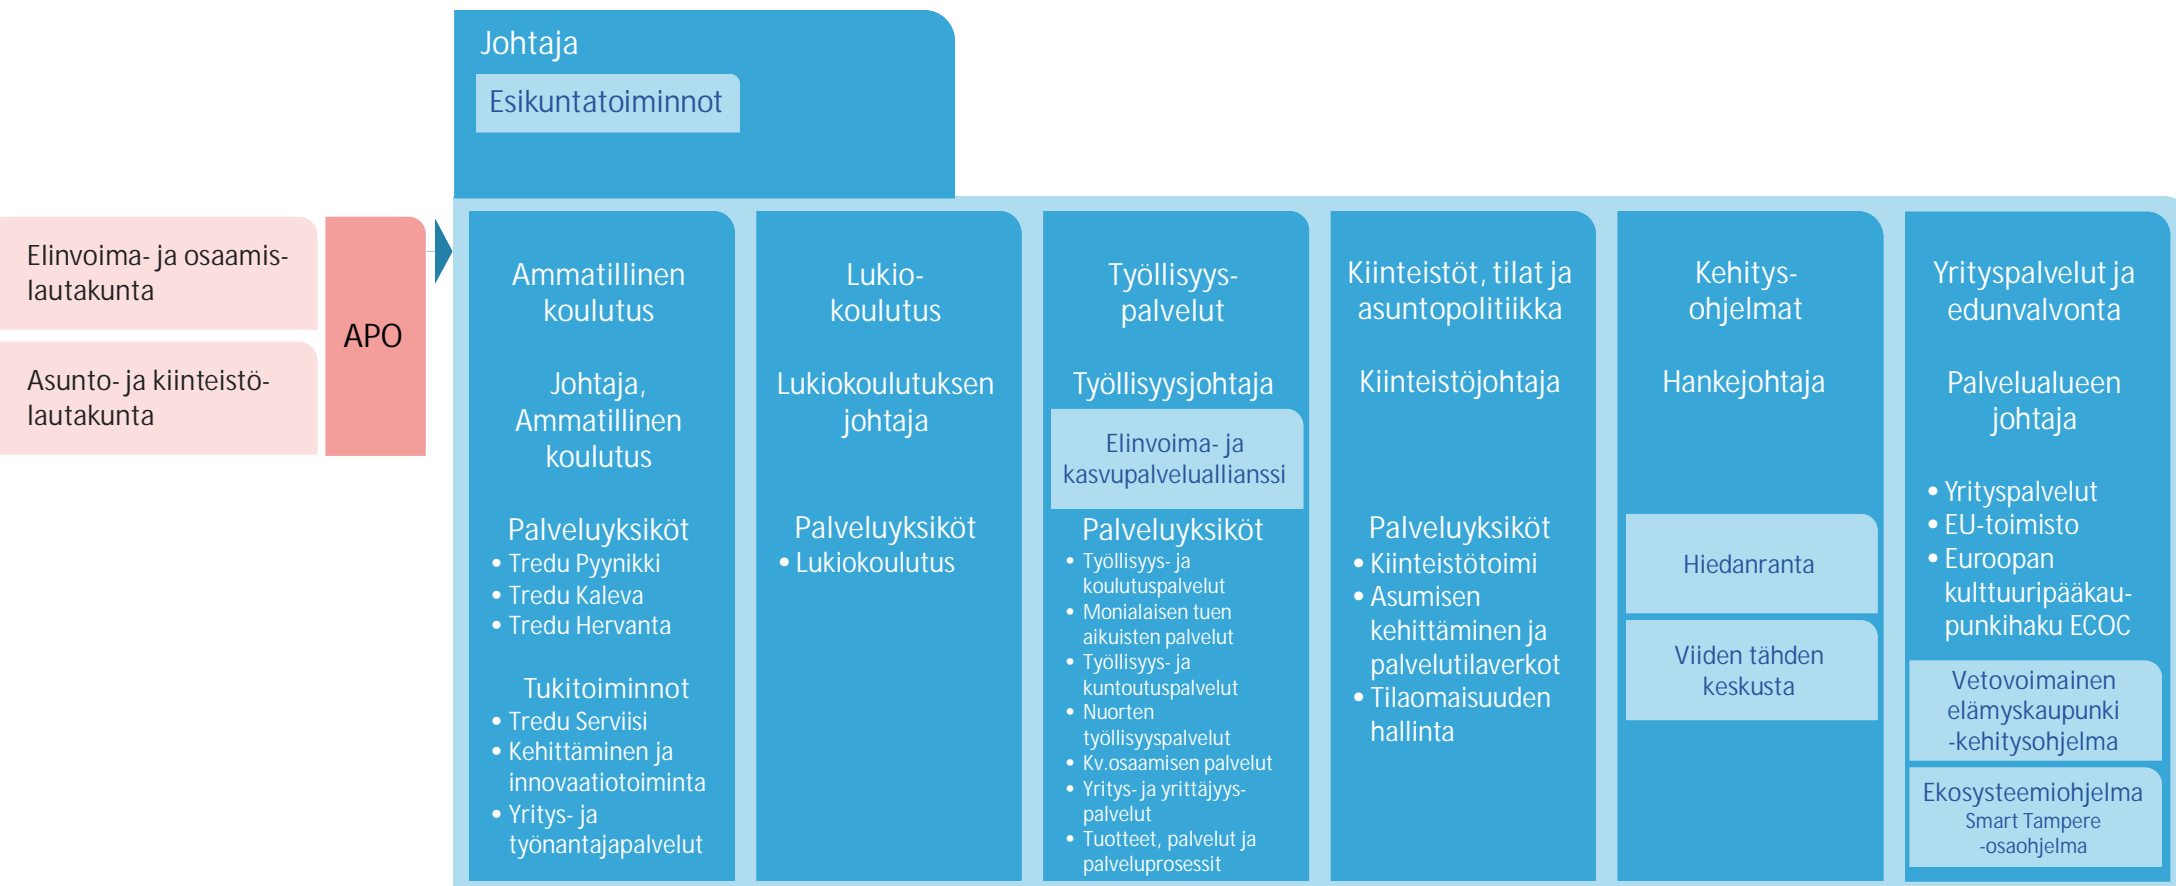

ORGANISAATIOKUVAT 1.1.2019

Tampereen kaupungin organisaatio 1.1.2019

Tampereen kaupungin organisaatio 1.1.2019

Konsernihallinnon rakenne 1.1.2019

Lautakuntien ja palvelualueiden rakenne 1.1.2019

Hyvinvoinnin palvelualue

Elinvoiman ja kilpailukyvyn palvelualue

Kaupunkiympäristön palvelualue

TAMPERE
FINLAND