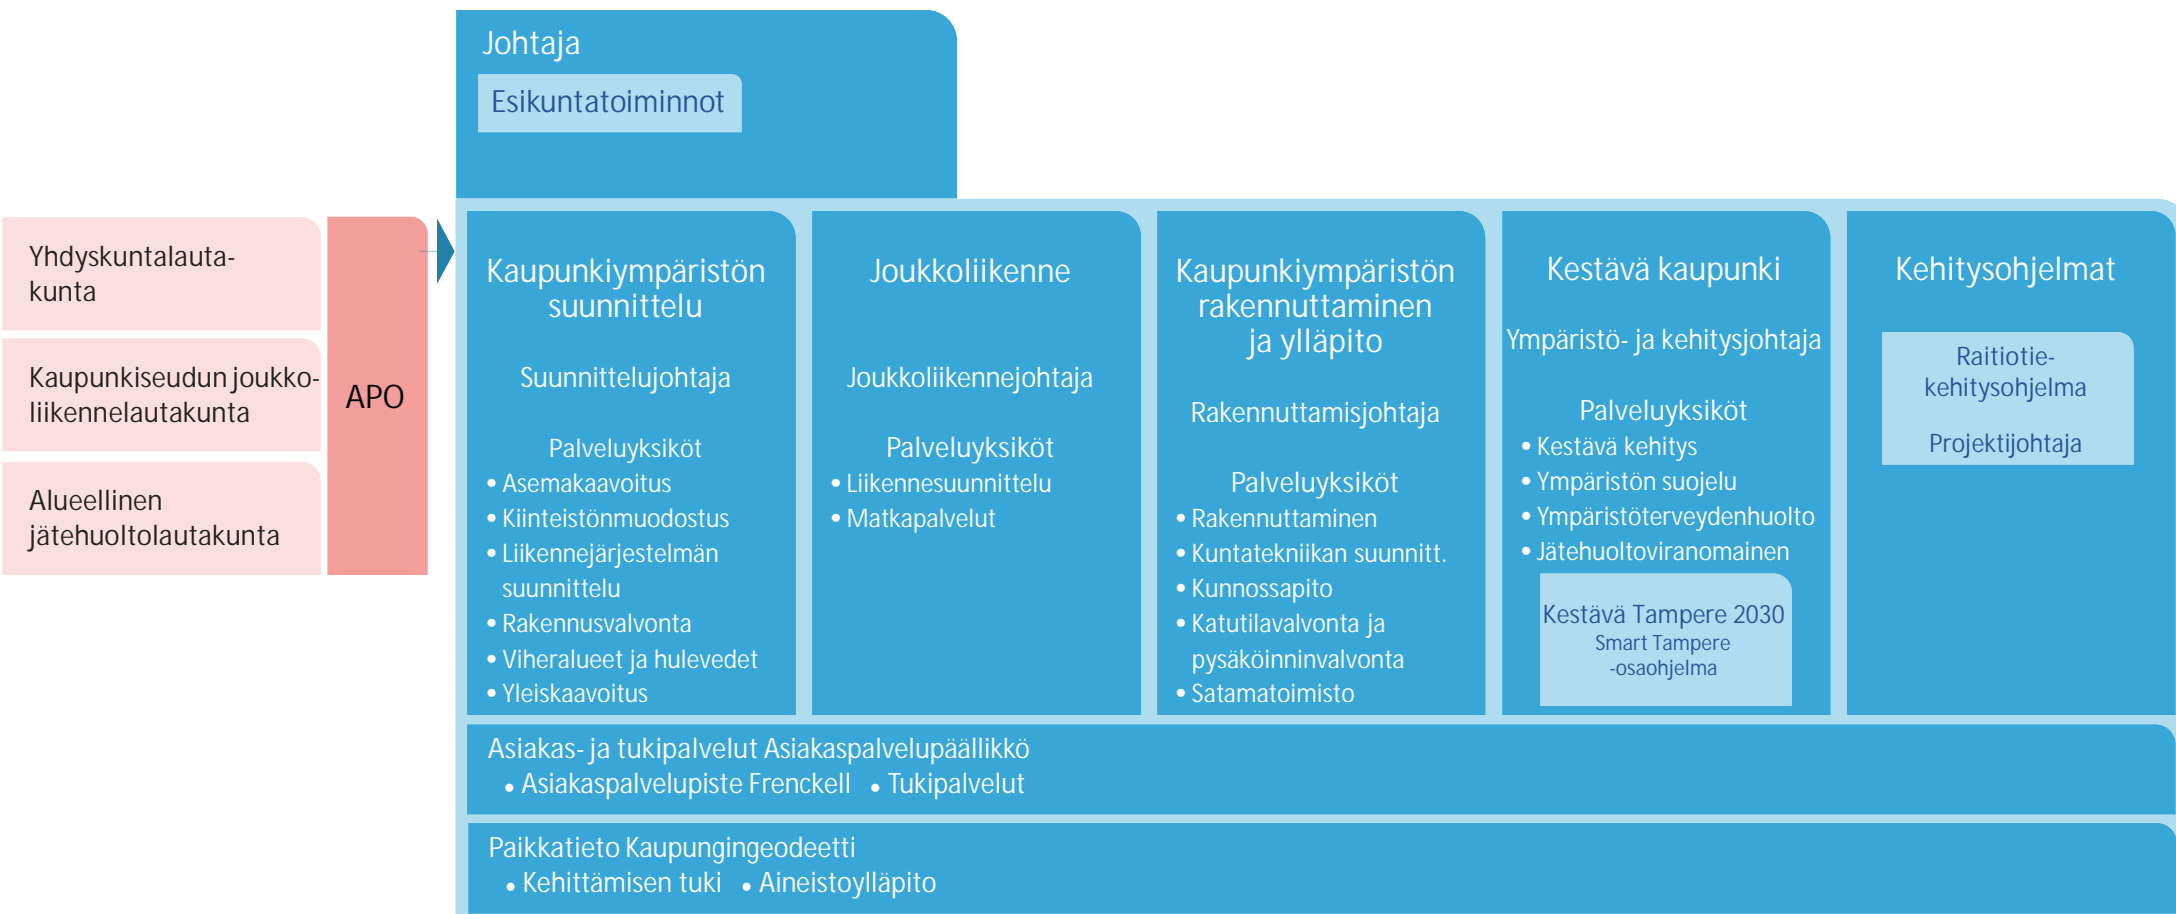

ORGANISAATIOKUVAT 1.1.2019

Tampereen kaupungin organisaatio 1.1.2019

Tampereen kaupungin organisaatio 1.1.2019

Konsernihallinnon rakenne 1.1.2019

Lautakuntien ja palvelualueiden rakenne 1.1.2019

Hyvinvoinnin palvelualue

Elinvoiman ja kilpailukyvyn palvelualue

Kaupunkiympäristön palvelualue

TAMPERE
FINLAND