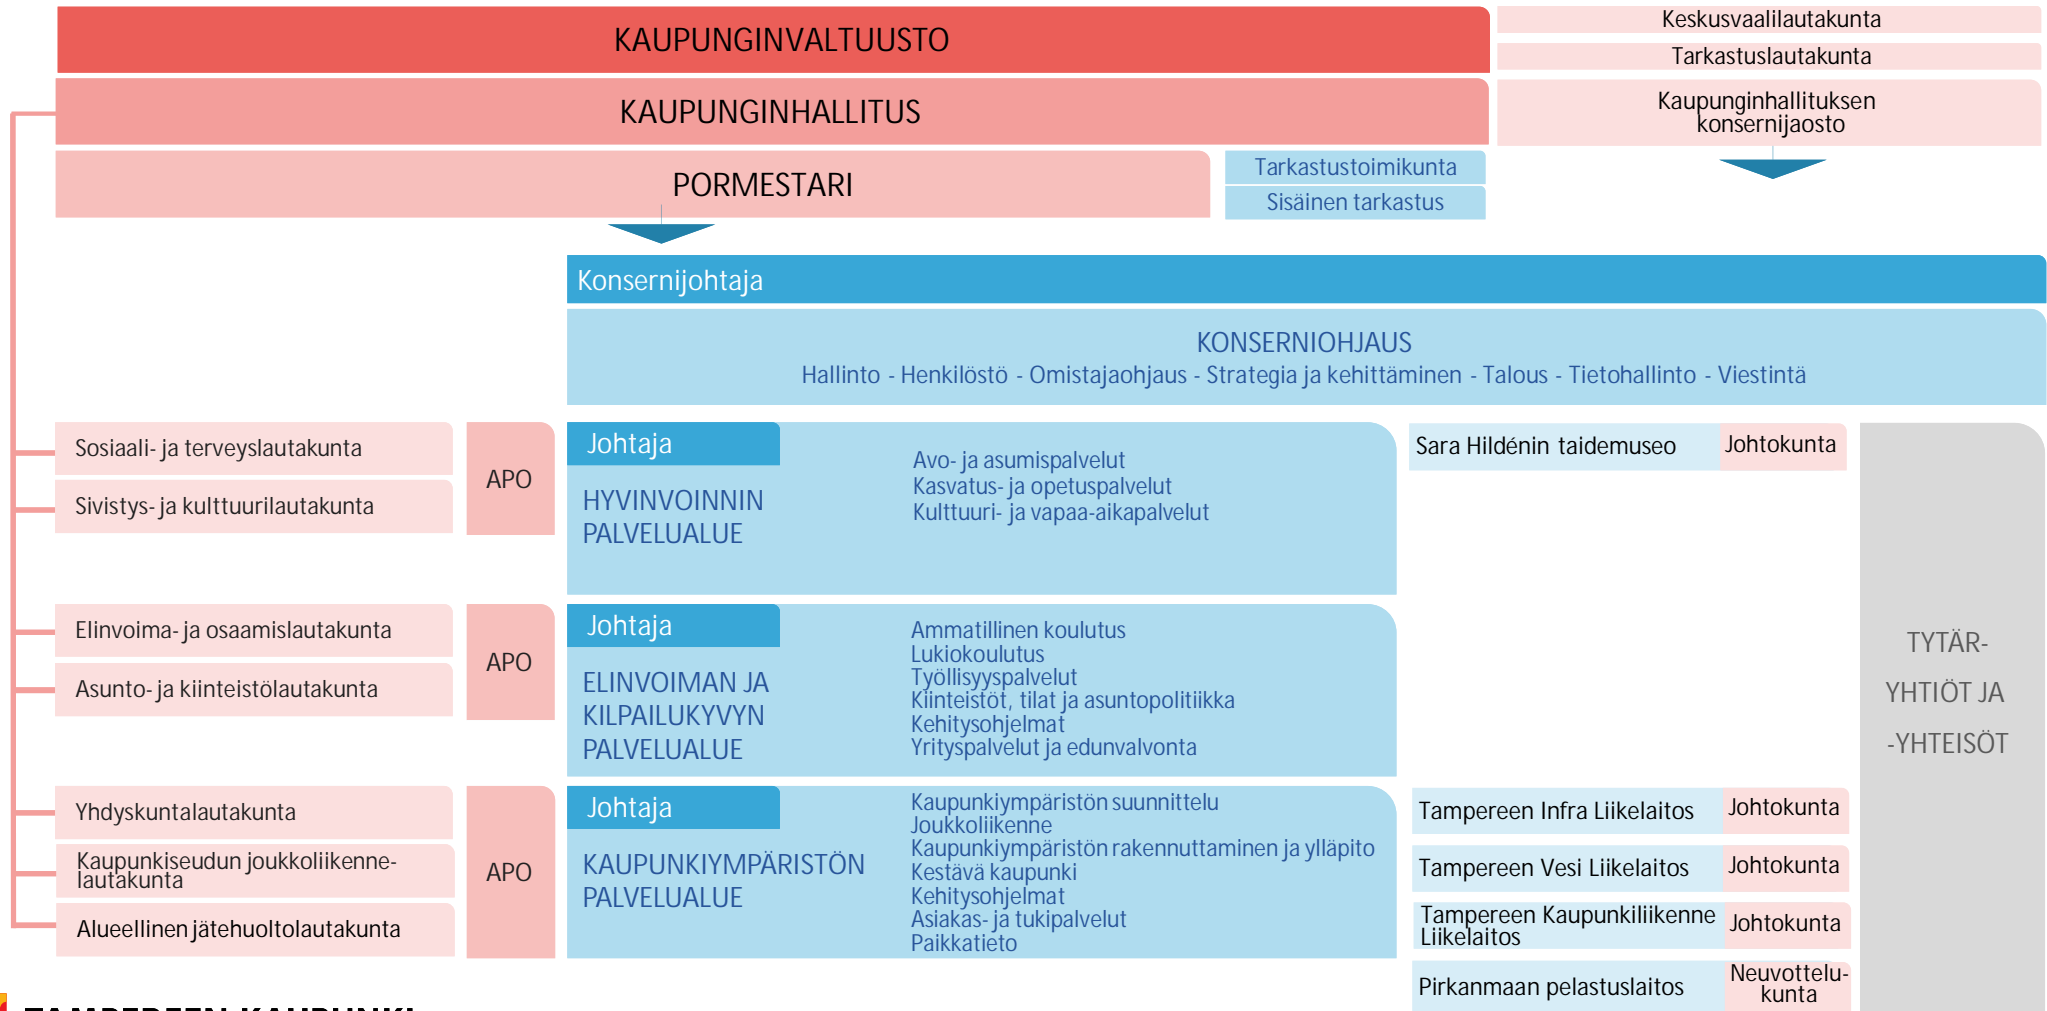

ORGANISAATIOKUVAT 1.1.2019

Tampereen kaupungin organisaatio 1.1.2019

Tampereen kaupungin organisaatio 1.1.2019

Konsernihallinnon rakenne 1.1.2019

Lautakuntien ja palvelualueiden rakenne 1.1.2019

Hyvinvoinnin palvelualue

Elinvoiman ja kilpailukyvyn palvelualue

Kaupunkiympäristön palvelualue

TAMPERE
FINLAND