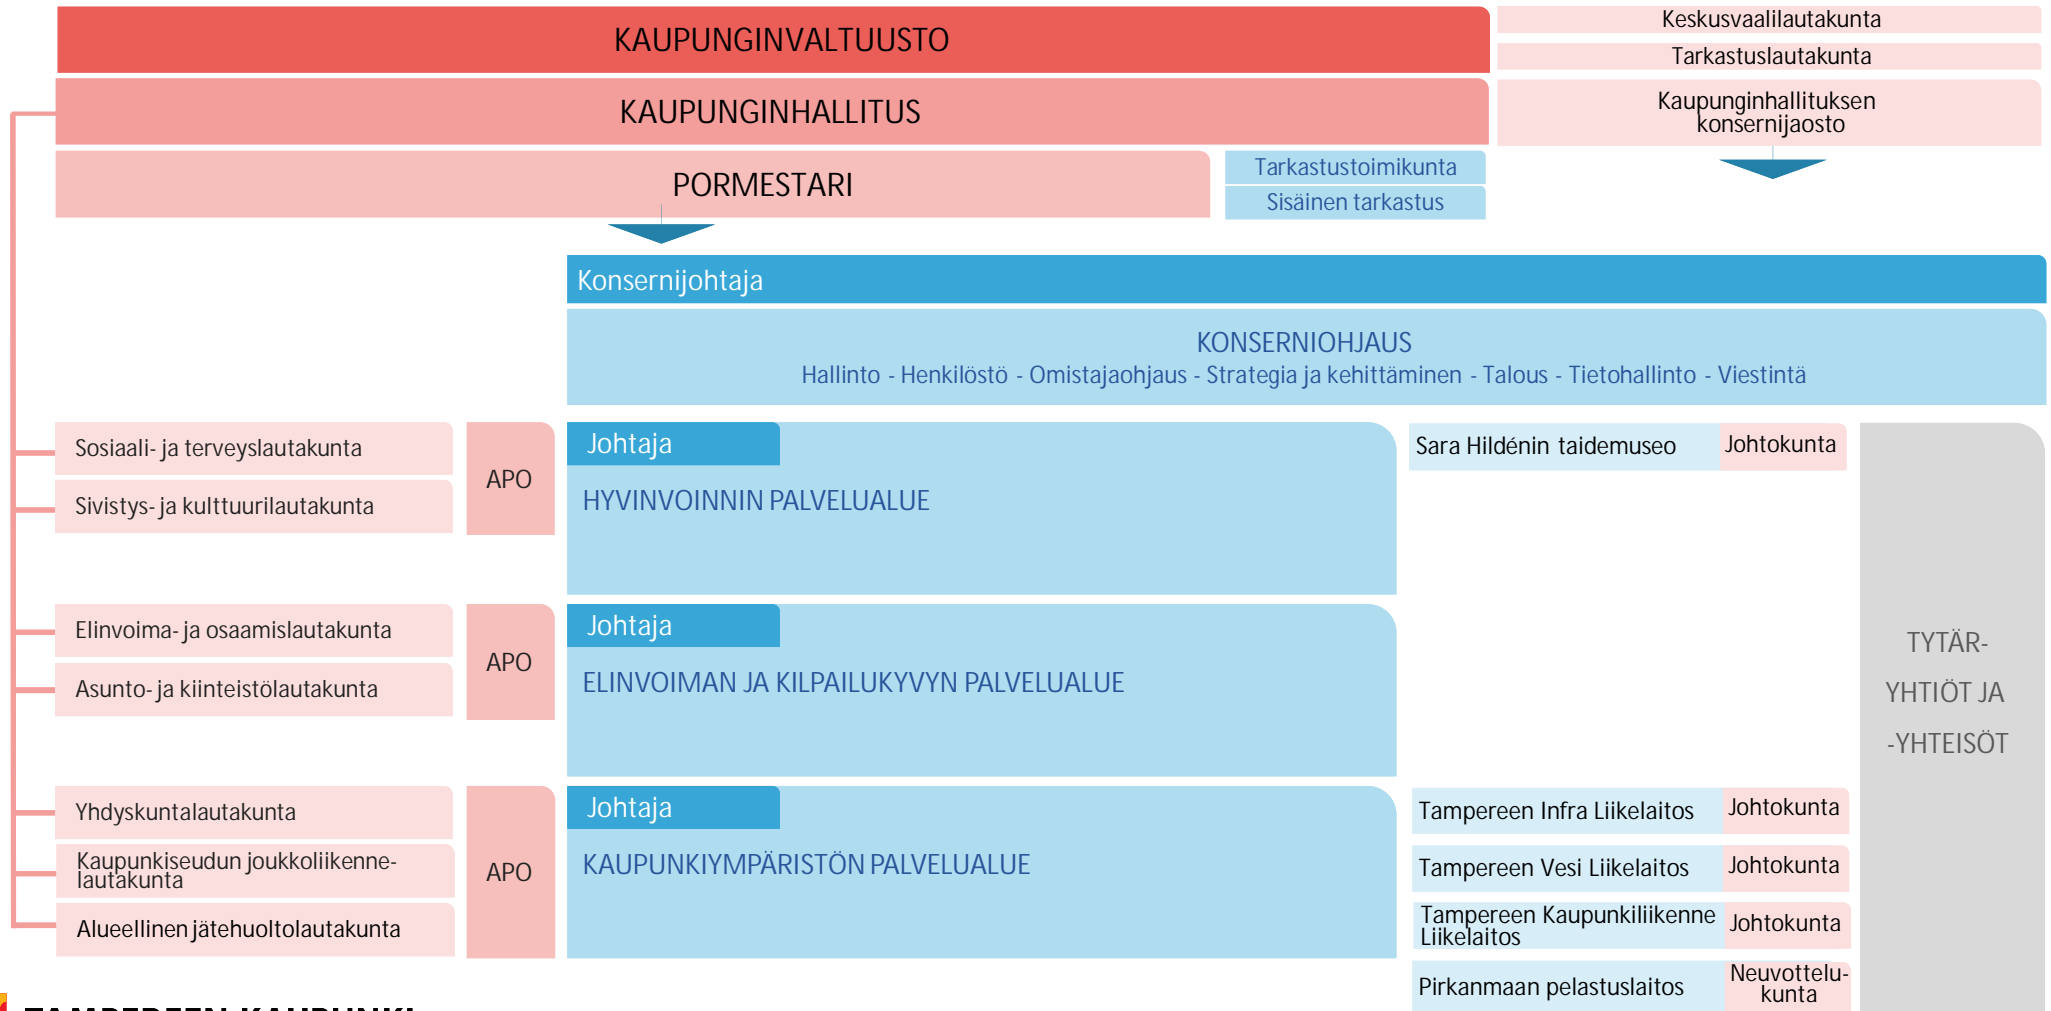

ORGANISAATIOKUVAT 1.1.2019

Tampereen kaupungin organisaatio 1.1.2019

Tampereen kaupungin organisaatio 1.1.2019

Konsernihallinnon rakenne 1.1.2019

Lautakuntien ja palvelualueiden rakenne 1.1.2019

Hyvinvoinnin palvelualue

Elinvoiman ja kilpailukyvyn palvelualue

Kaupunkiympäristön palvelualue

TAMPERE
FINLAND