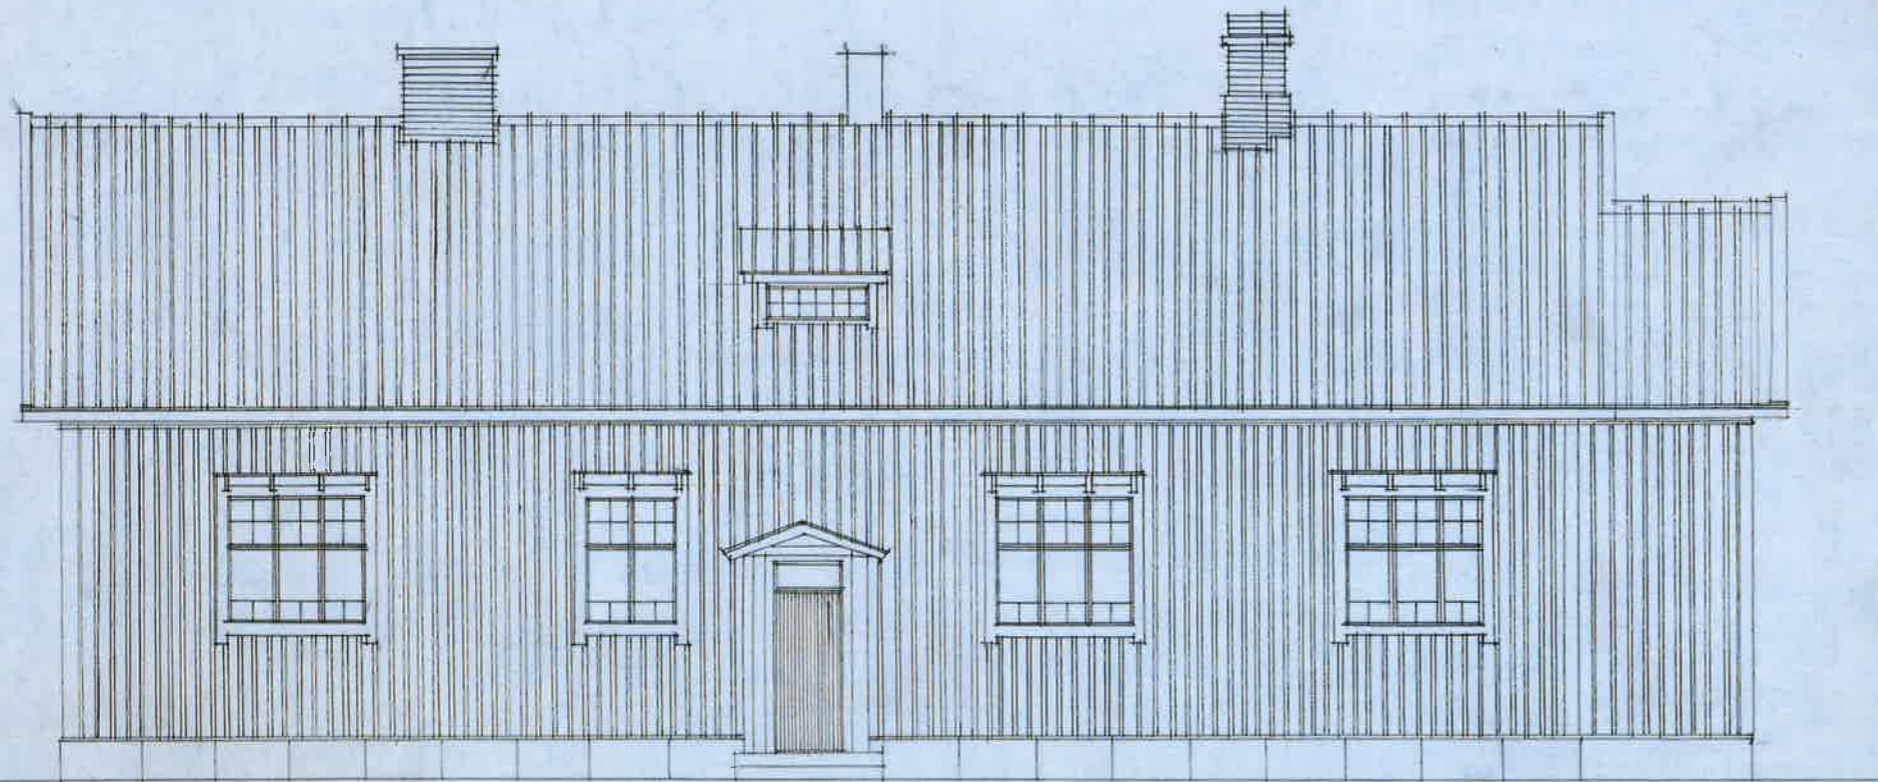

TAKALUHDIN KUNNALLISKOTI

1/100

LÄNTEEN

POHJOISEEN

ITÄÄN

Tampereen kaupungin rakennustamisto Arkkitehtiasio

Paikka: MESSUKYLÄ	Piirust. No 4. 2. 8. b.
Laitos: KUNNALLISKOTI	Muutospiirustukset tehty v. 1952-53
Rakenn: ASUINRAKENNUS	suittasi: LEINIO JA UUSITALO
Piirust: JULKIS.	v. 1947
	v. 1954 V. TARKKA