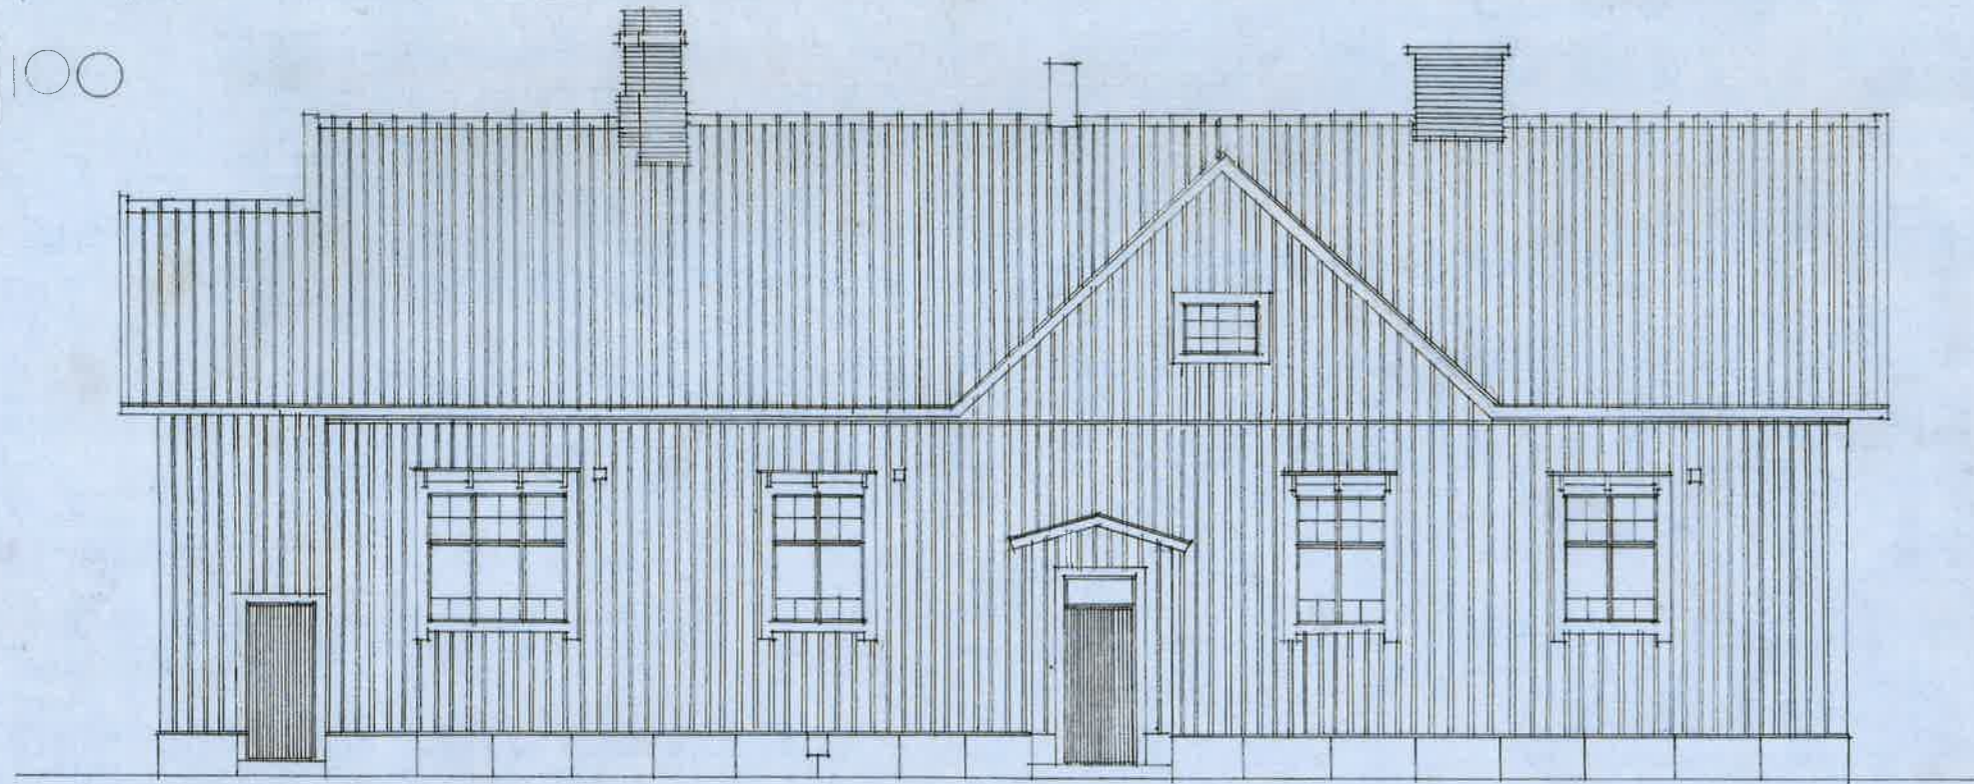

TAKALUHDIN KUNNALLISKOTI

1/100

LÄNTEEN

POHJOISEEN

ITÄÄN

Tampereen kaupungin rakennustamisto Arkkitehtiasio

Paikka: MESSUKYLÄ	Piirust. No 4. 2. 8. b.
Laitos: KUNNALLISKOTI	Muutospiirustukset tehty v. 1952-53
Rakenn: ASUINRAKENNUS	suittasi: LEINIO JA UUSITALO
Piirust: JULKIS.	v. 1947
	v. 1954 V. TARKKA