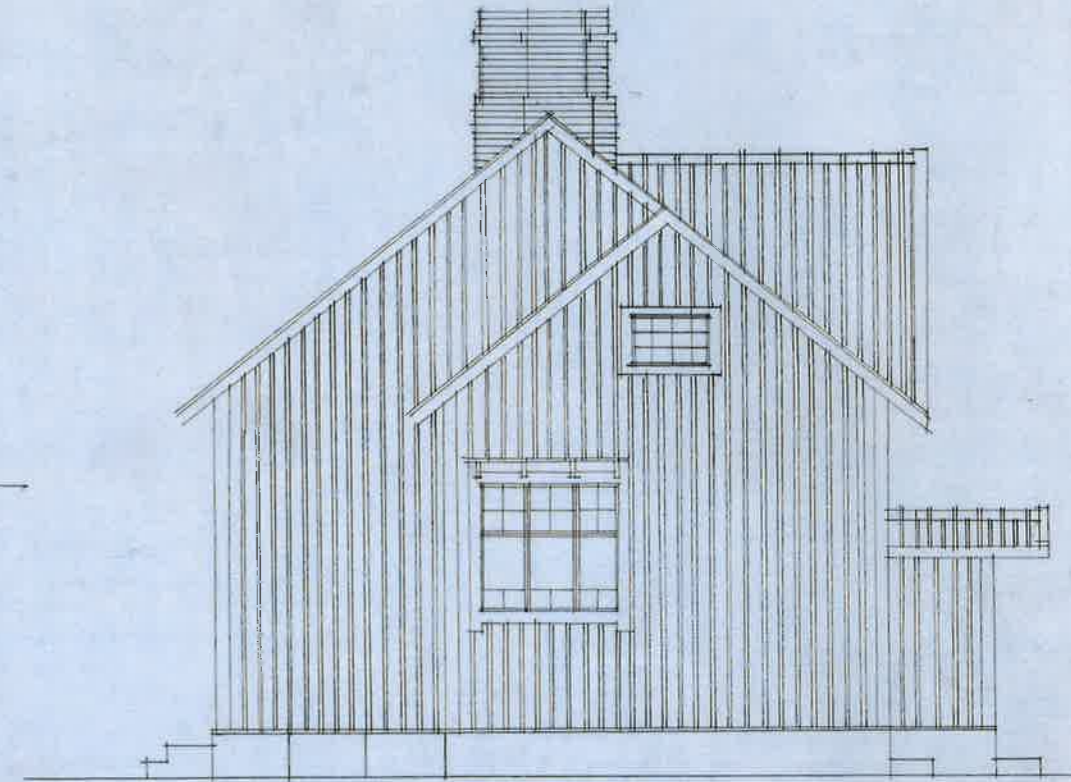

TAKALUHDIN KUNNALLISKOTI

1/100

LÄNTEEN

POHJOISEEN

ITÄÄN

Tampereen kaupungin rakennustamisto Arkkitehtiasio

Paikka: MESSUKYLÄ	Piirust. No 4. 2. 8. b.
Laitos: KUNNALLISKOTI	Muutospiirustukset tehty v. 1952-53
Rakenn: ASUINRAKENNUS	suittasi: LEINIO JA UUSITALO
Piirust: JULKIS.	v. 1947
	v. 1954 V. TARKKA