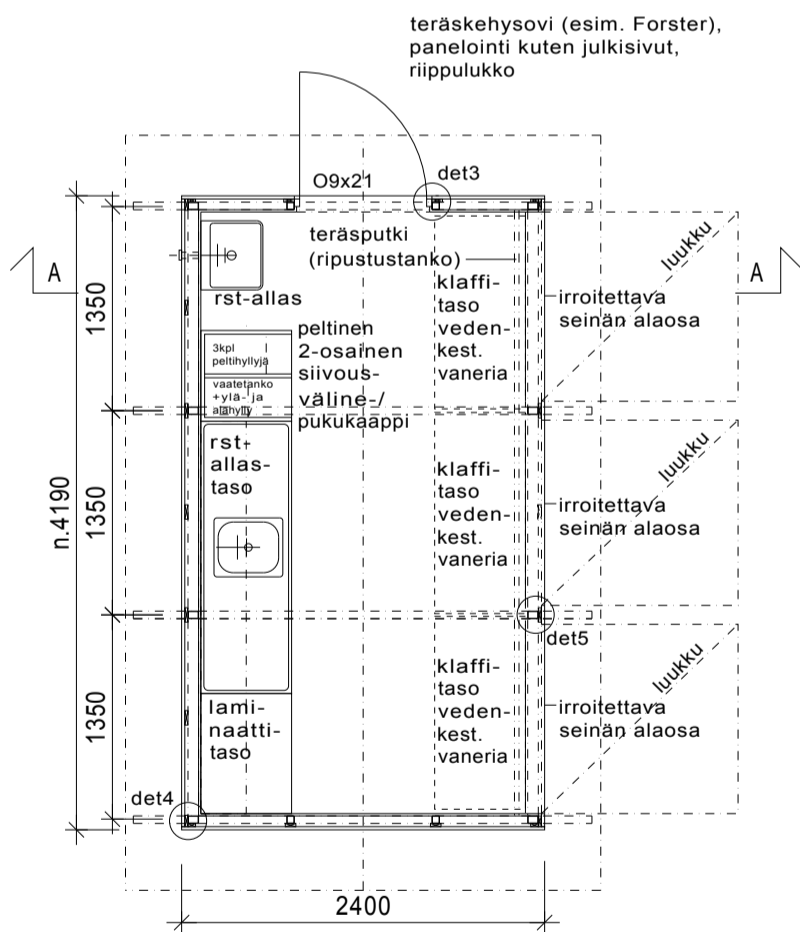

POHJA

Mökin lvi-laitteet sekä vakioitu sähköistys
ja sähköä käyttävät laitteet erillisen
sähkösuunnitelman mukaan

MÖKKIEN MAALAUSKÄSITTELYT

-maalaukset petroliöljymaalilla

Arkkitehti määrittelee lukumäärät
ja värisävyt