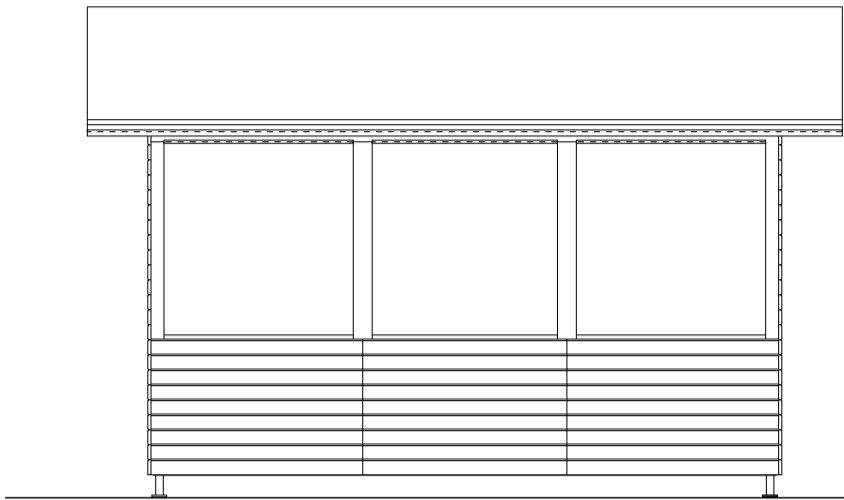

JULKISIVUT