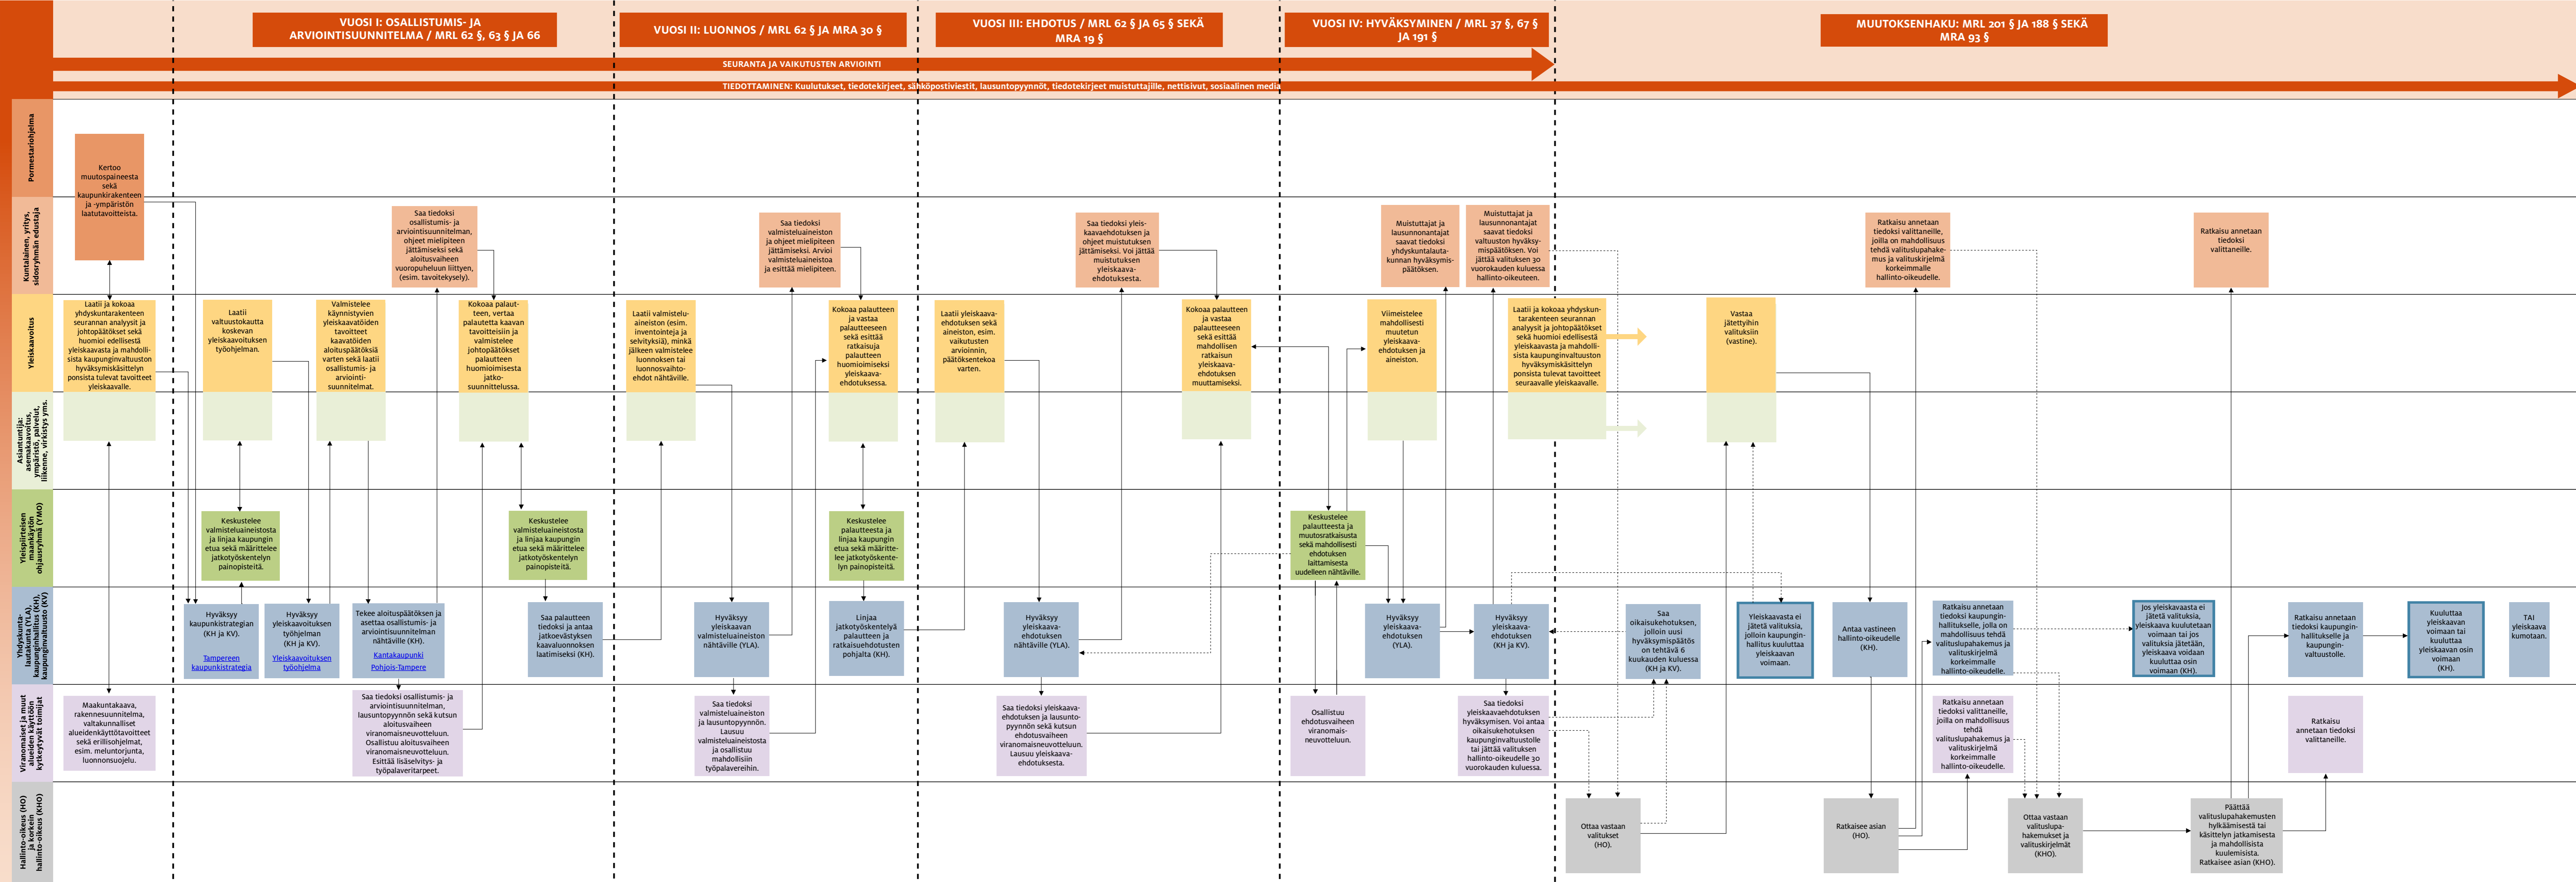

VALTUUSTOKAUSITTAIN PÄIVITTYVÄN YLEISKAAVAN PROSESSI

- VIRANOMAISET**
- ELY, Pirkanmaan liitto, Maakuntamuseo, Museovirasto, Pirkanmaan pelastuslaitos, Liikennevirasto, Trafi, Tukes, Puolustusvoimat, Metsäkeskus, Maanmittauslaitos, Säteilyturvakeskus
- MUUT ALUEIDEN KÄYTTÖÖN KYTKEYTYVÄT TOIMIJAT**
- Kaupungin liikelaitokset, kuntayhtymä, naapurikunnat, Tredea, VR, Finavia, infraverkostot, Pirkanmaan jätehuolto, teleoperaattorit, yhteisöt ja järjestöt