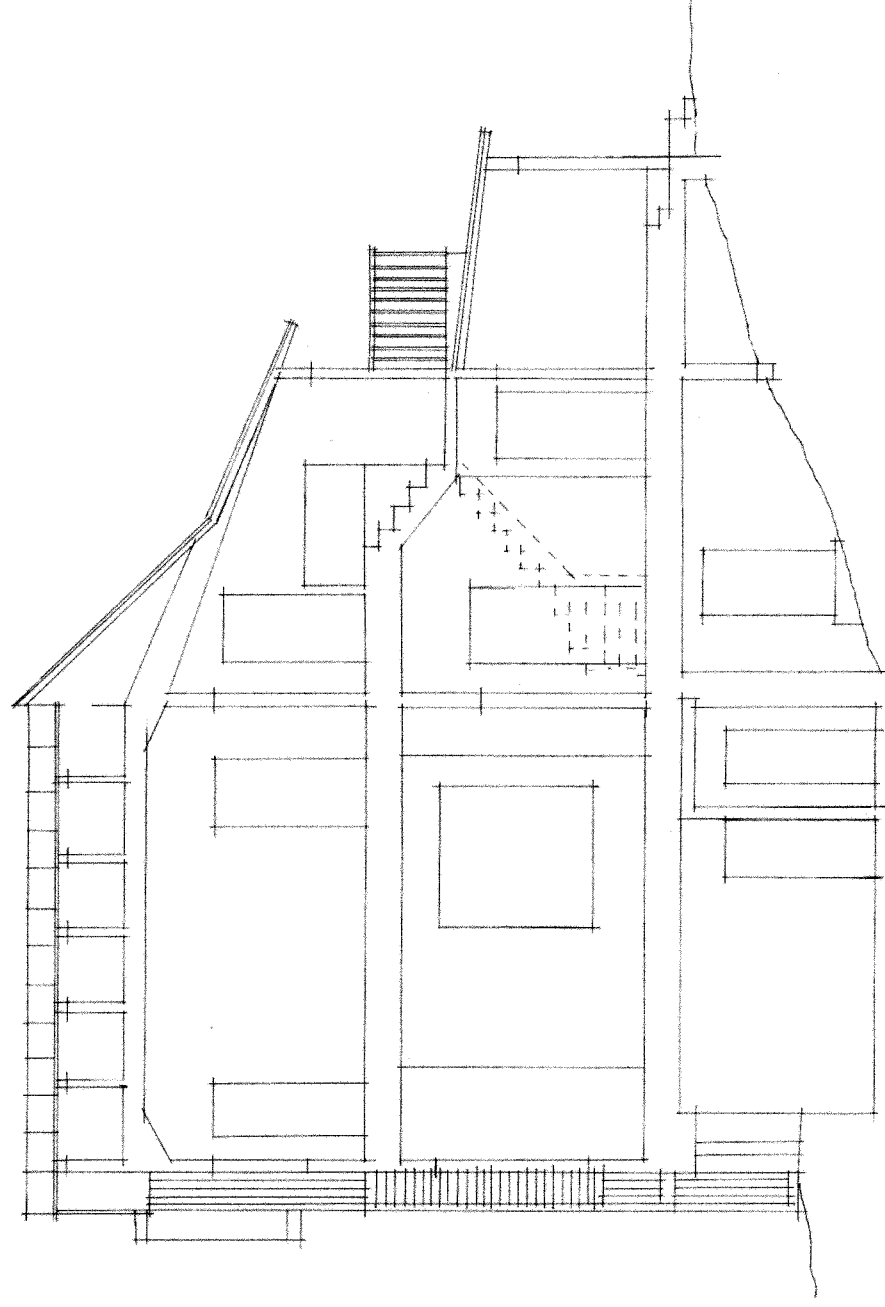

TAMMELÄN LASTENKOTI

PÄÄTYS JA LEIKKAUKSIA 1/100

PÄÄTYS

LEIKKAUS A-A

A-A

TAMPEREEN KAUPUNGIN RAKENNUSTOIMISTO ARKKITEHTIOSASTO	SIUNN. /	PIKKT. /	K. VITANEN
5550/45/A/13			
TAMPEREELLA 9110-61			