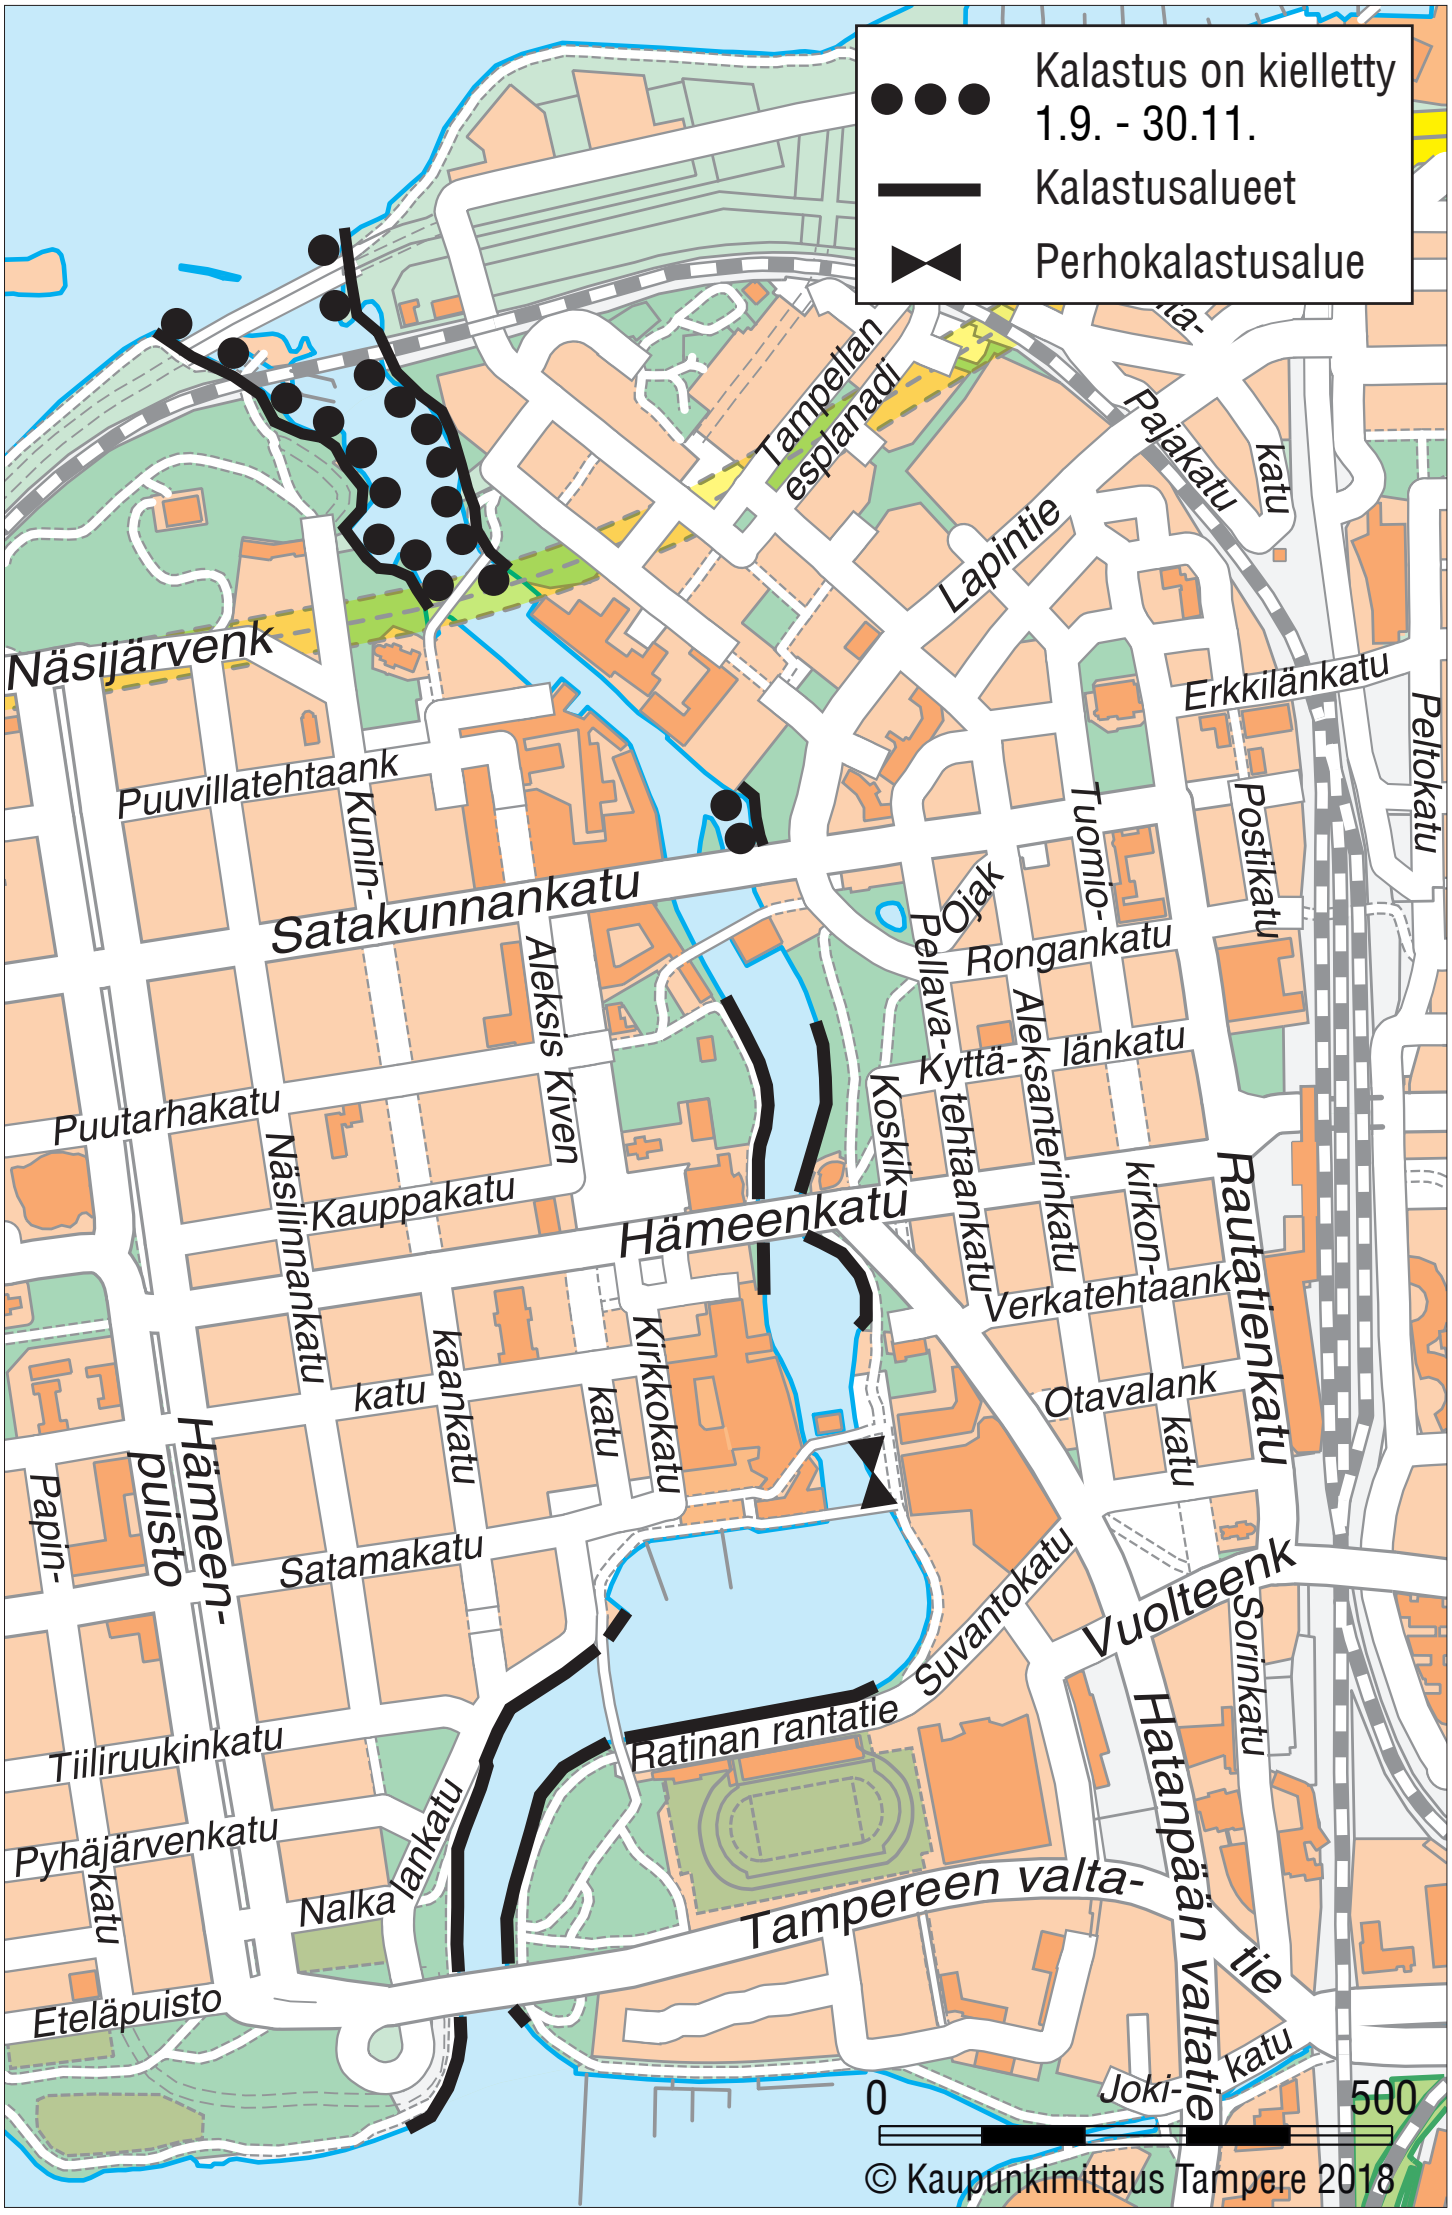

- ● ● Kalastus on kielletty 1.9. - 30.11.
- Kalastusalueet
- ⌘ Perhokalastusalue

0 500

© Kaupunkimittaus Tampere 2018