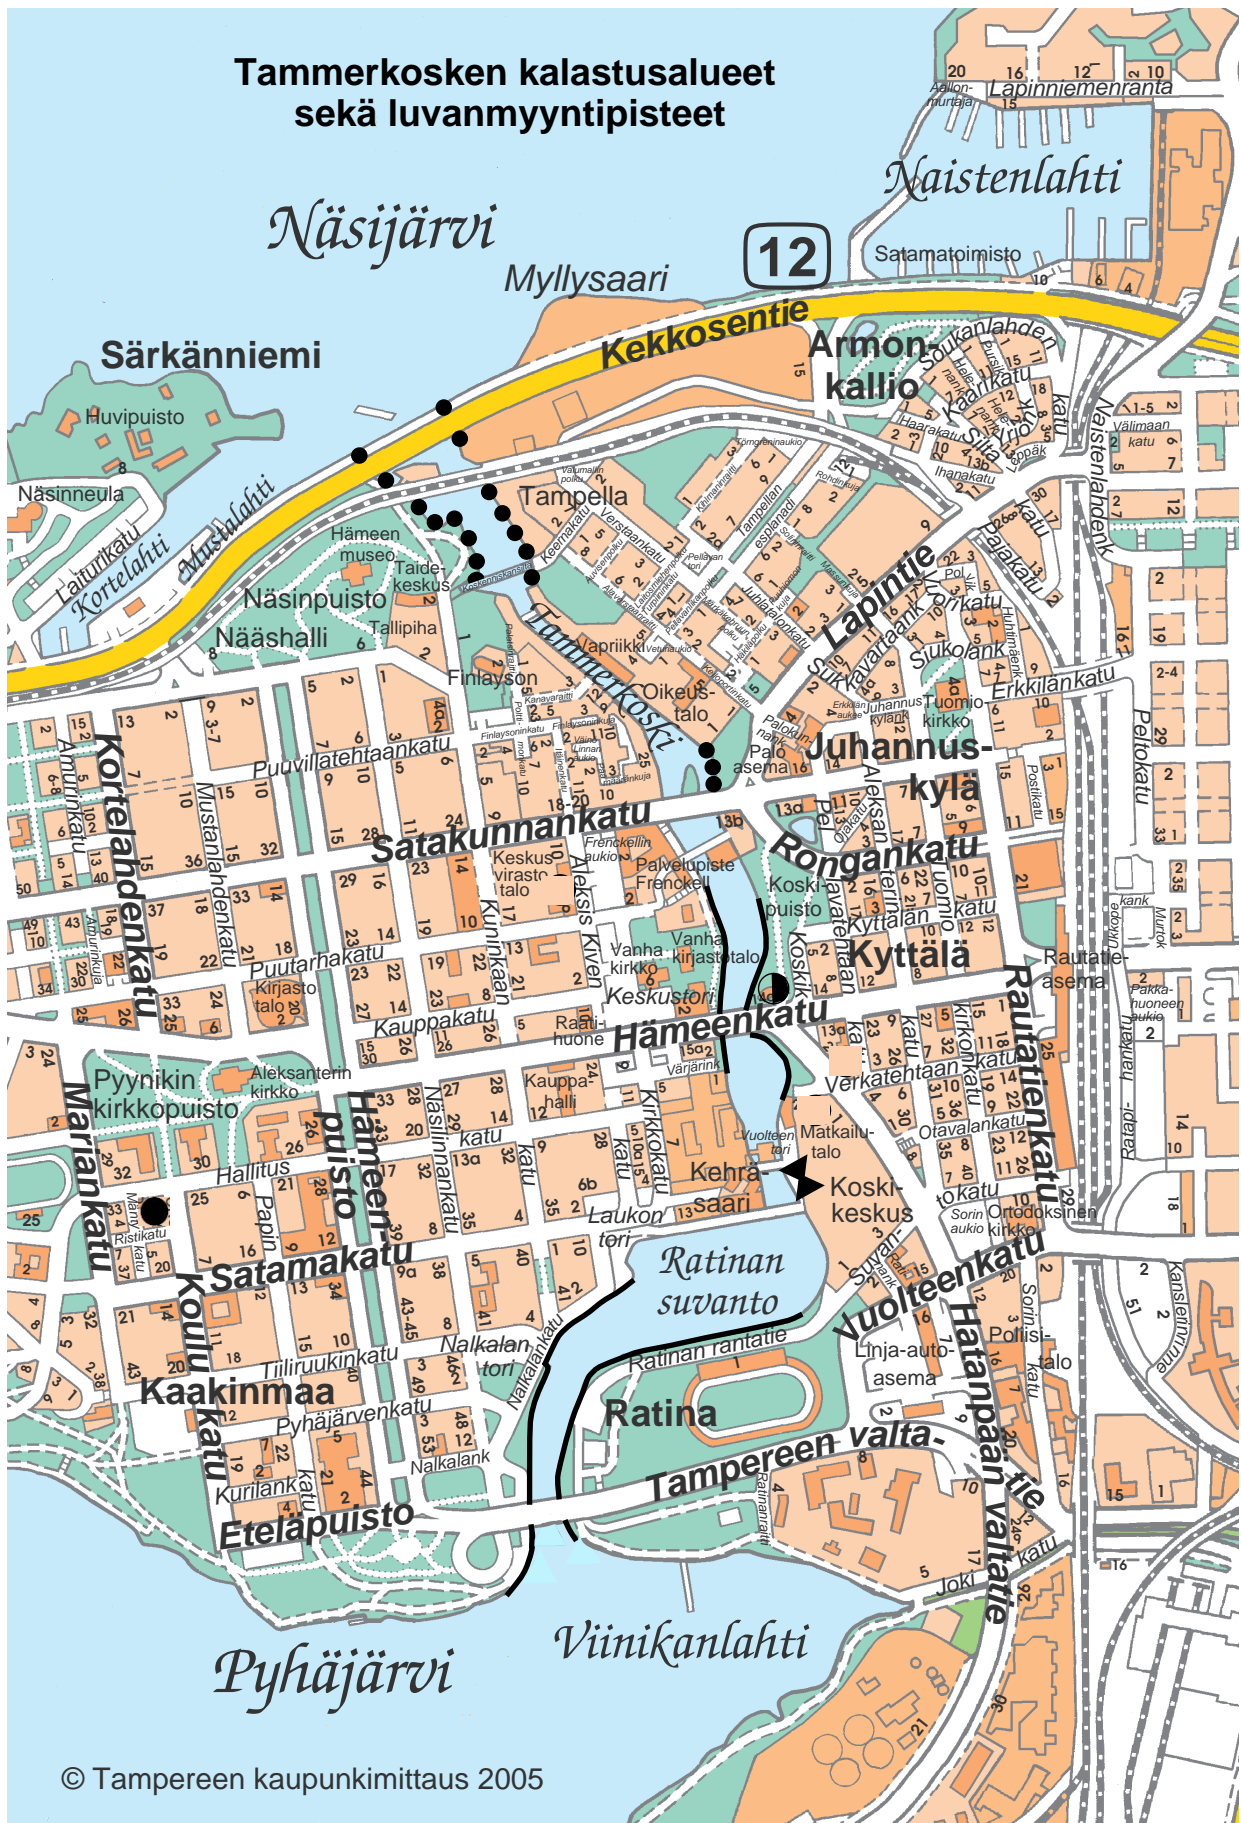

Tammerkosken kalastusalueet sekä luvanmyyntipisteet

© Tampereen kaupunkimittaus 2005

- Kalastus on kielletty 1.9. - 30.11. (muuna aikana sallittu)
- Kalastusalueet
- Luvanmyyntipisteet
- ◐ Lupa-automaatti
- ✕ Perhokalastusalue