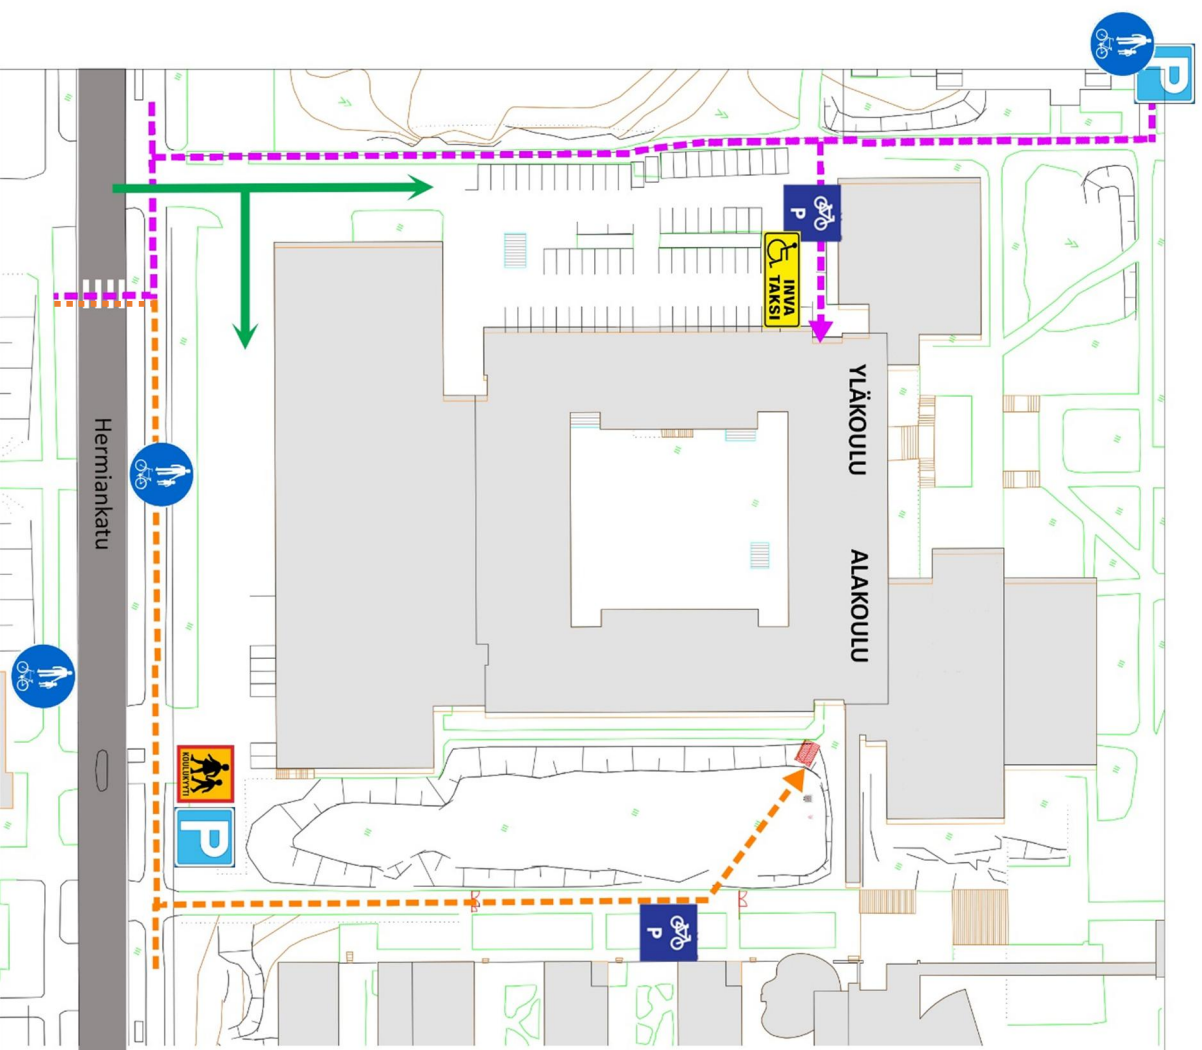

KOULUKULJETTAJAT

- ü Koulutaksit jättävät oppilaat Hermiankadun puolen saattoliikennepaikalle, jossa opettajat ovat oppilaita vastassa.
- ü Invataksit tuovat oppilaat yläkoulun sisäänkäynnin luo.
- ü Koulutaksien odotuspaikka on Hermiankadun puolen saattoliikennepaikan vieressä.

Suositteltavat jalankulku- ja pyöräilyreitit