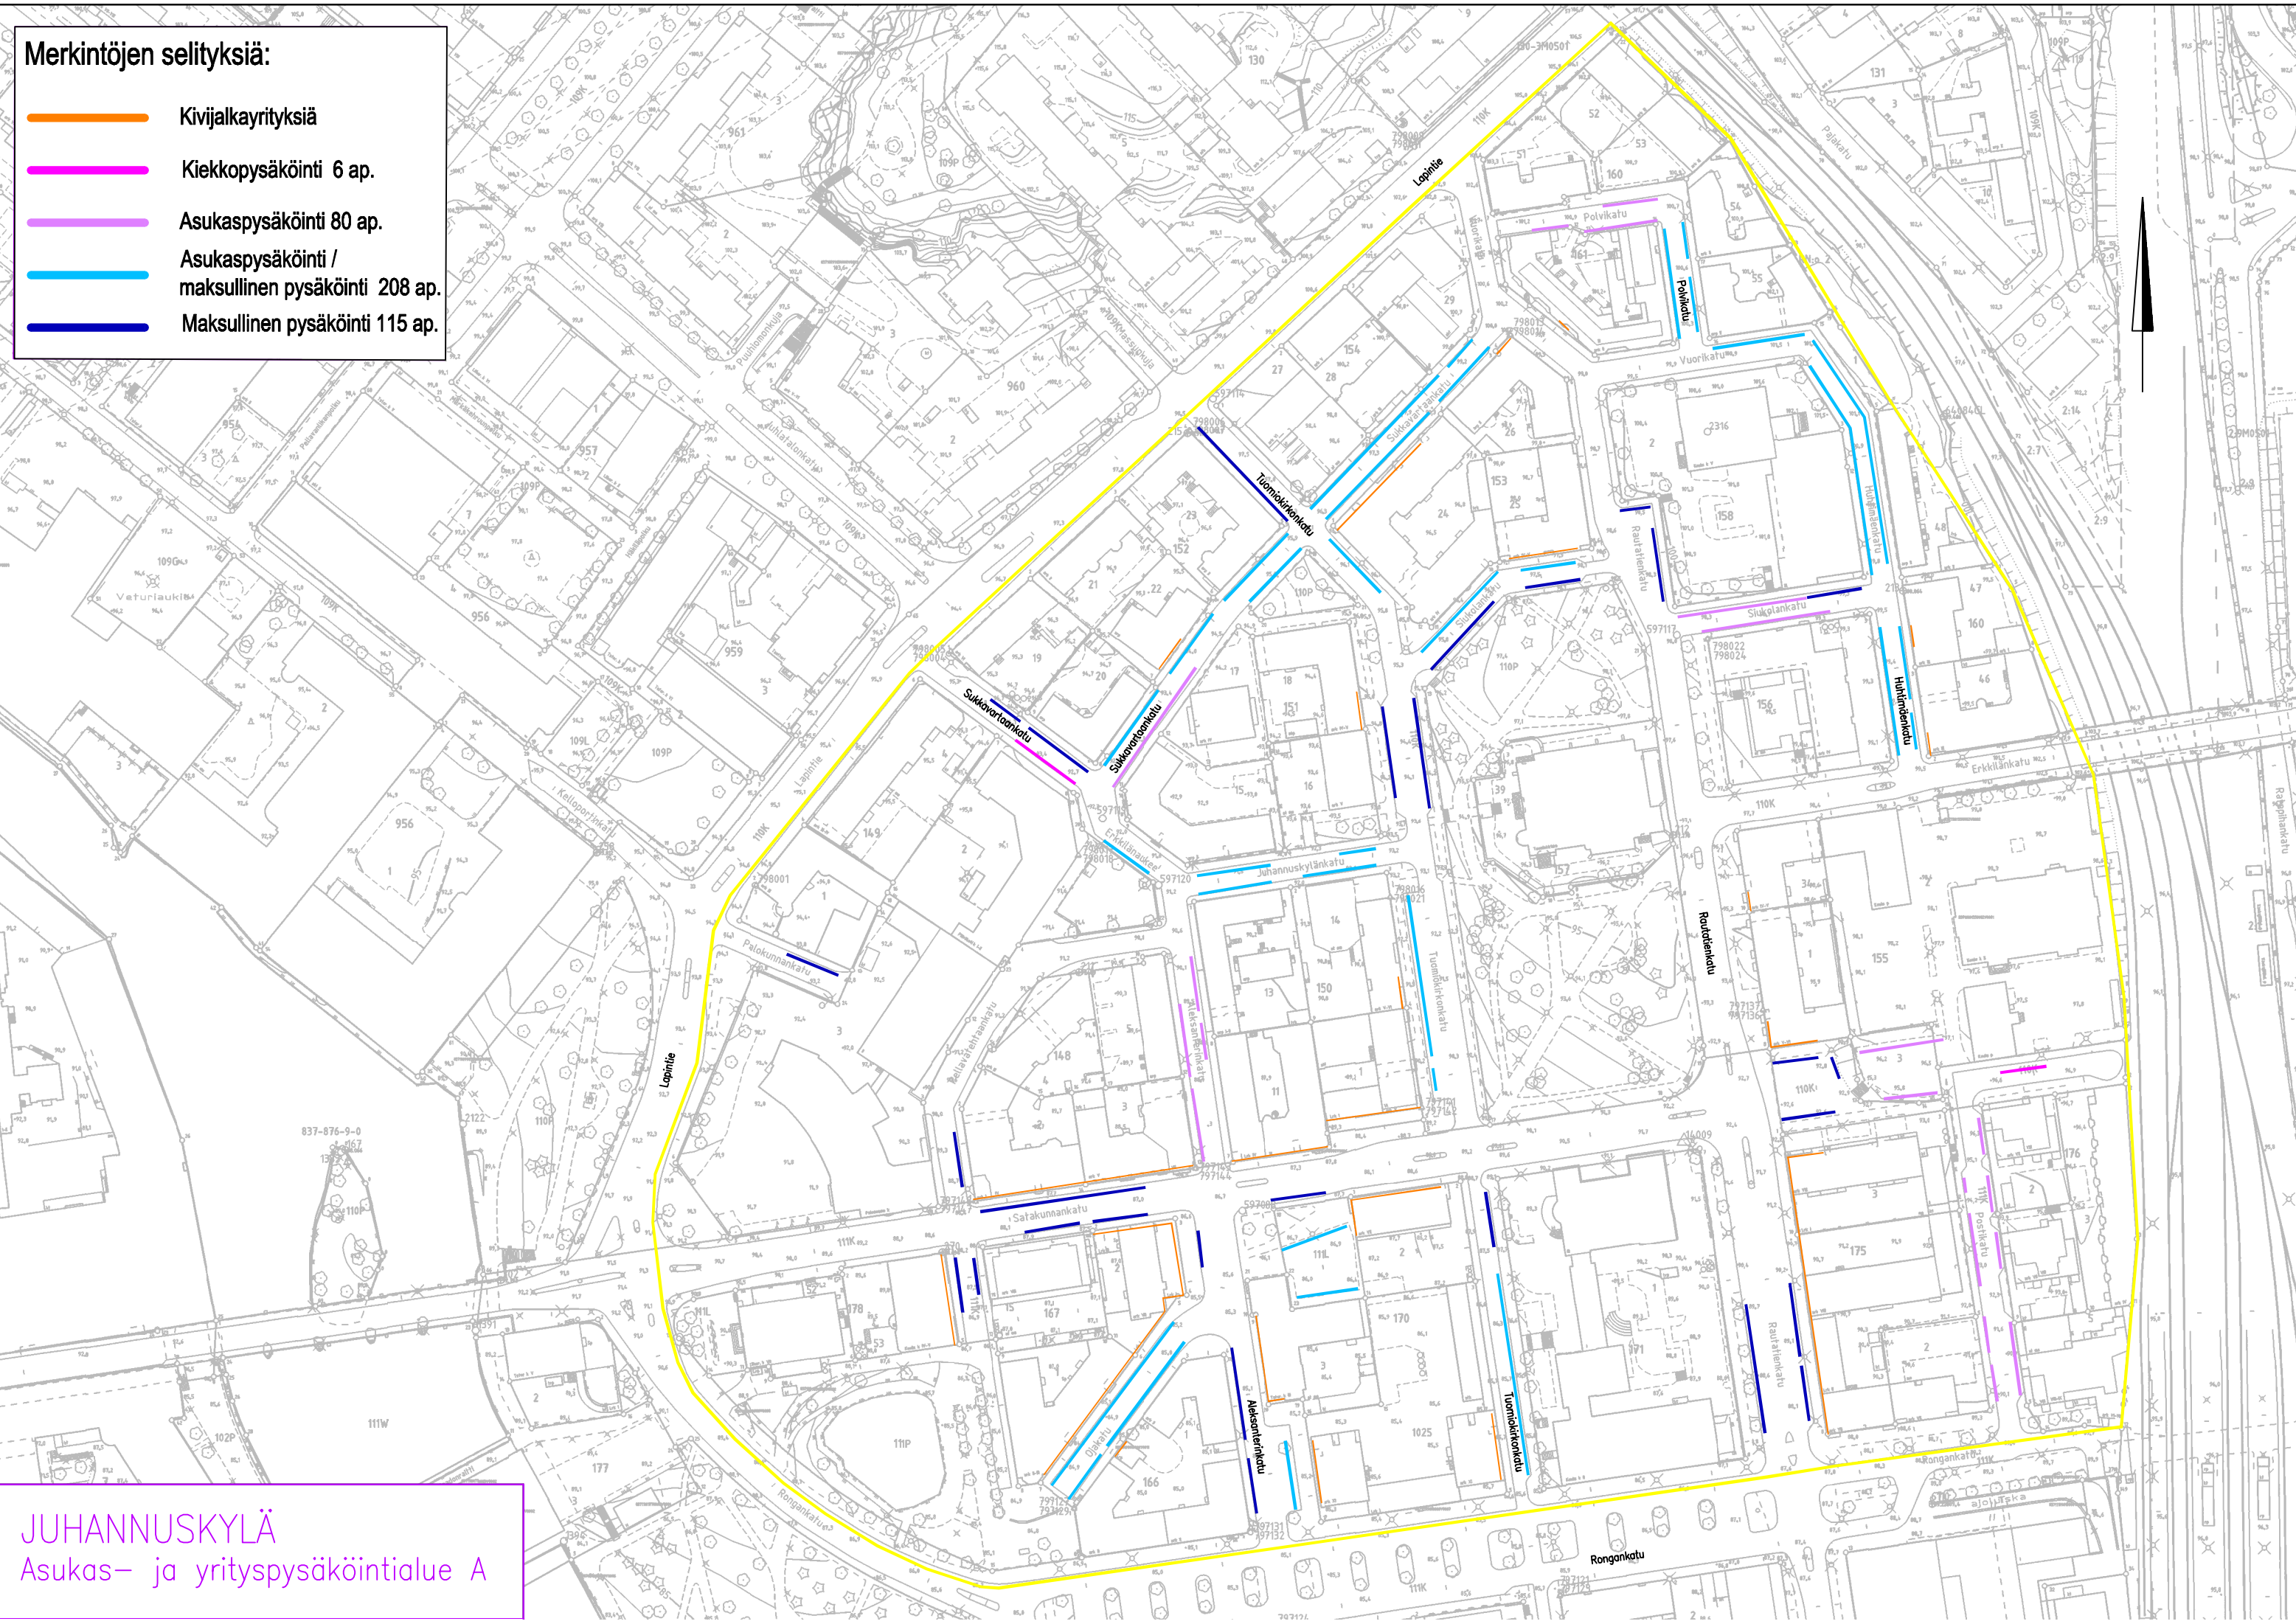

# Merkintöjen selityksiä:

-  Kivijalkayrityksiä
-  Kiekkopysäköinti 6 ap.
-  Asukaspysäköinti 80 ap.
-  Asukaspysäköinti / maksullinen pysäköinti 208 ap.
-  Maksullinen pysäköinti 115 ap.

JUHANNUSKYLÄ  
Asukas- ja yrityspysäköintialue A