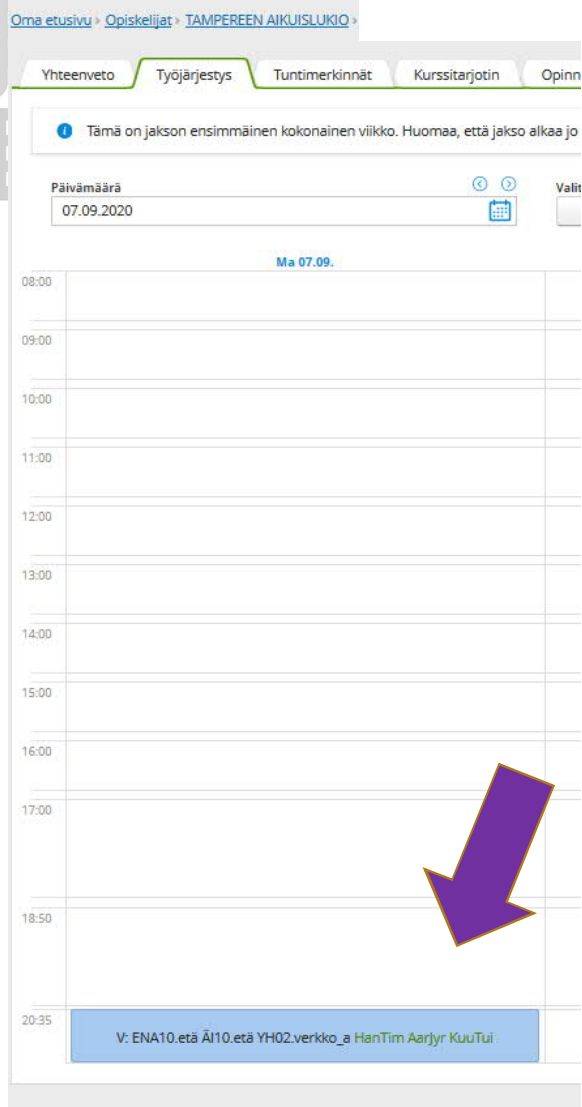

TAMPEREEN
AIKUISLUKIO

- Wilman työjärjestyksessä näet kussakin jaksossa valitsemasi opintojaksot maanantai-illan kohdalla.
- Oppitunteja ei kuitenkaan ole eli kouluun ei tulla klo 20:35, vaan tämä on ainoastaan merkintätapa ja muistutus sinulle.
- Tästä näet myös opintojakson opettajan nimilyhenteen. Lyhenteiden takana olevat nimet löydät esim. koulun kotisivuilta kohdasta "Yhteystiedot".