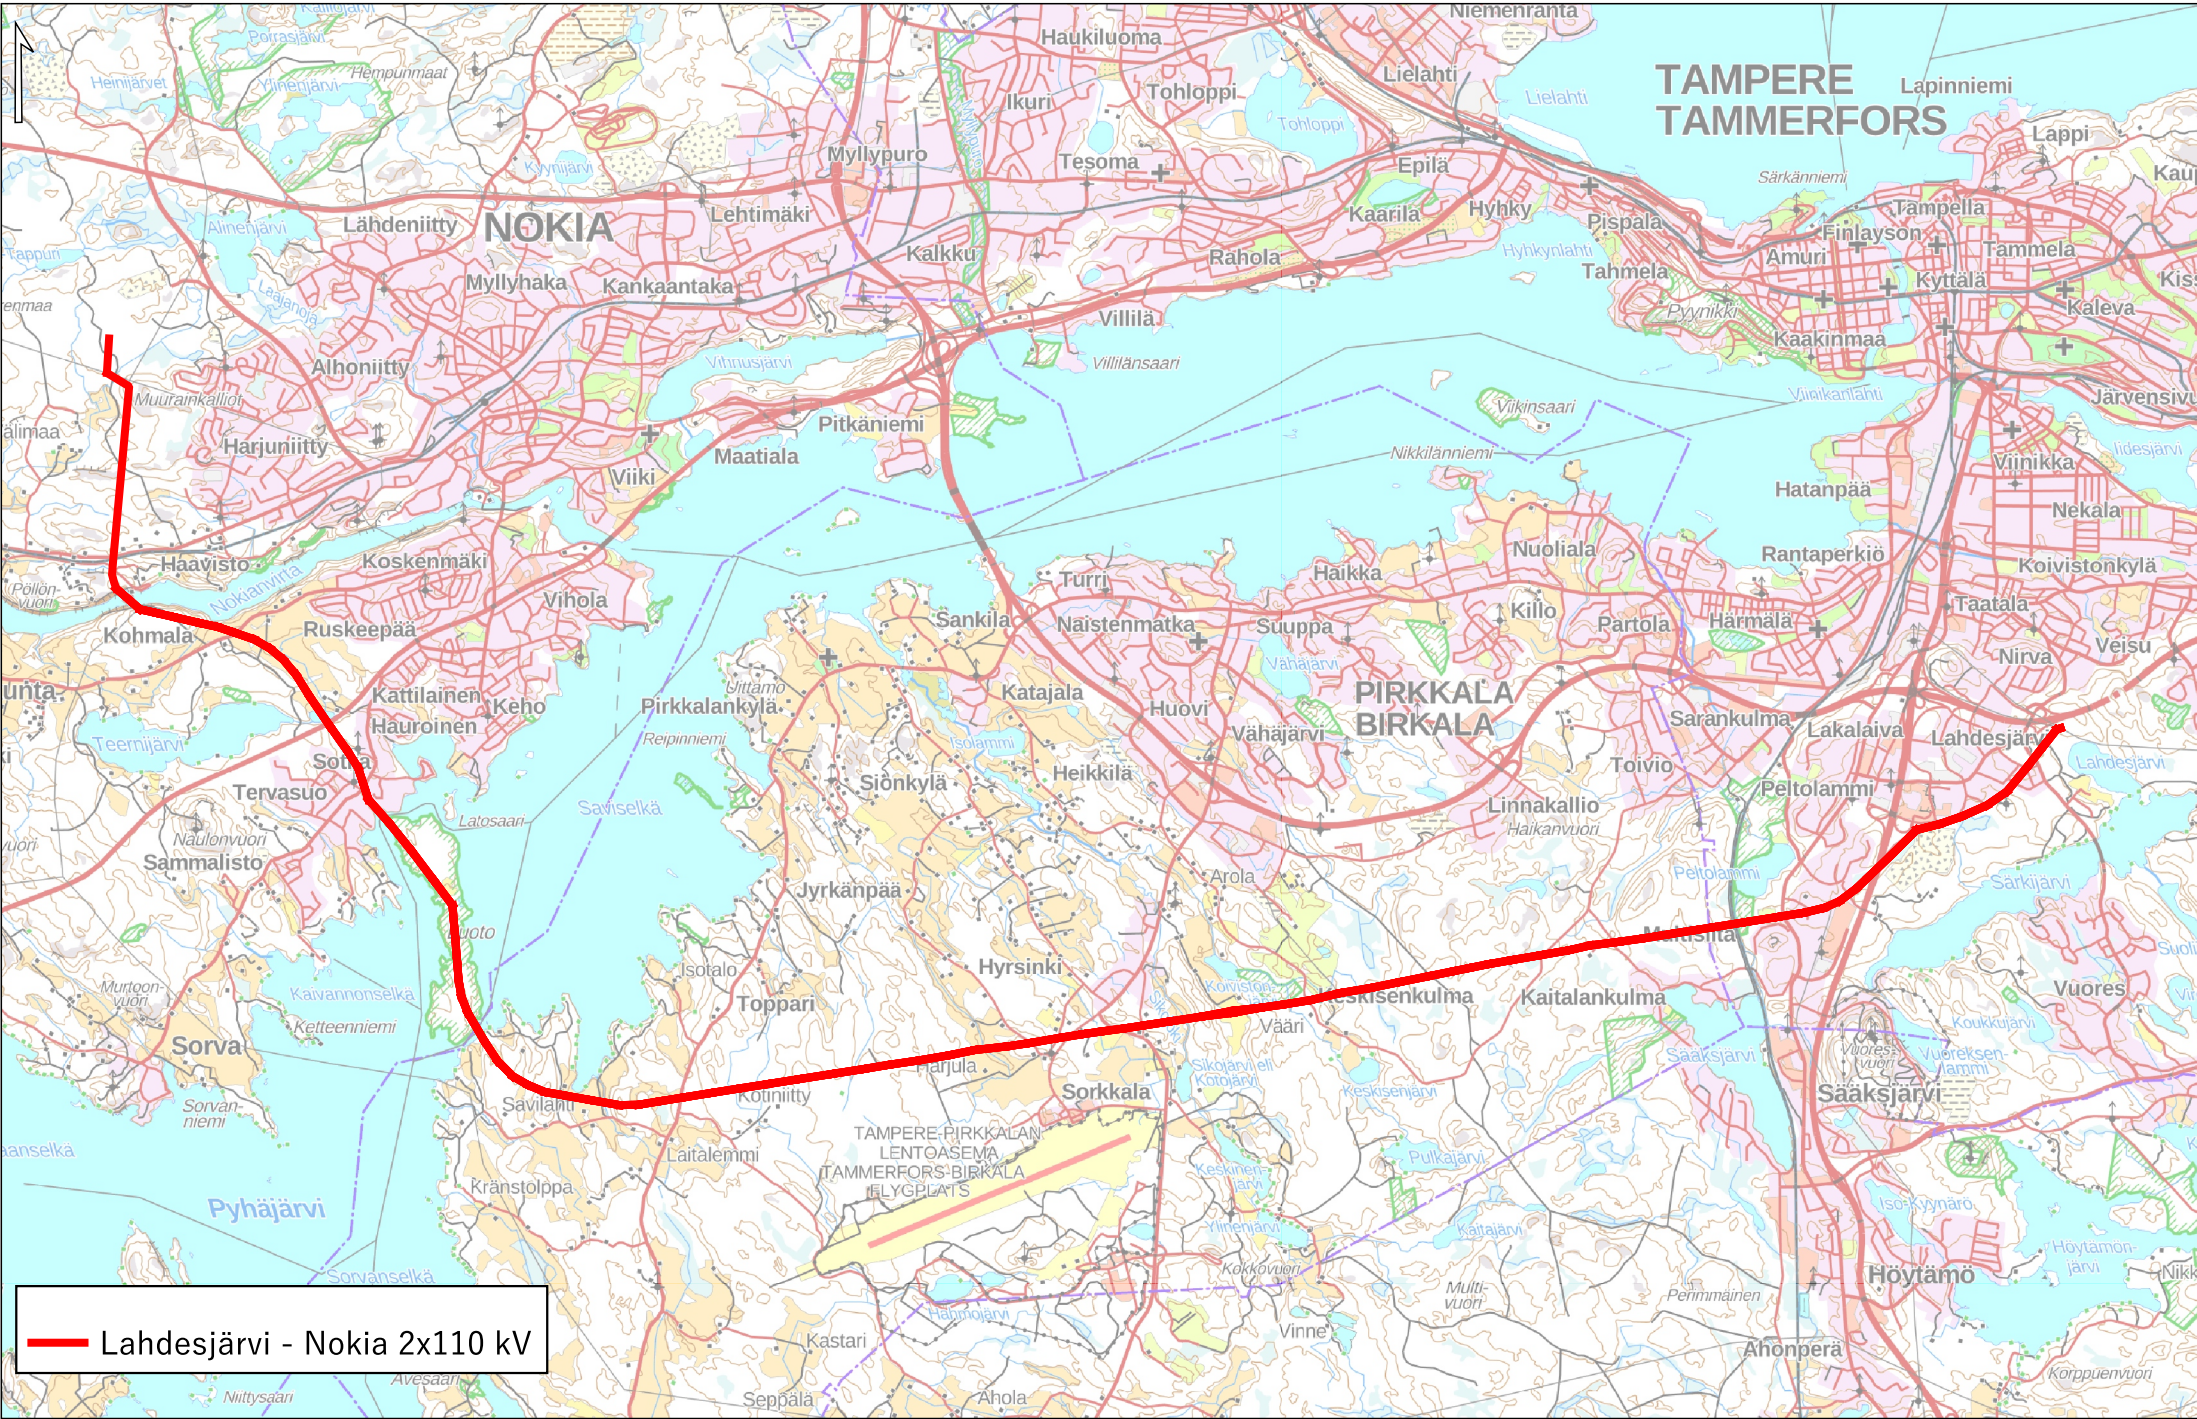

Lahdesjärvi - Nokia 2x110 kV voimajohtohanke

1 : 75000