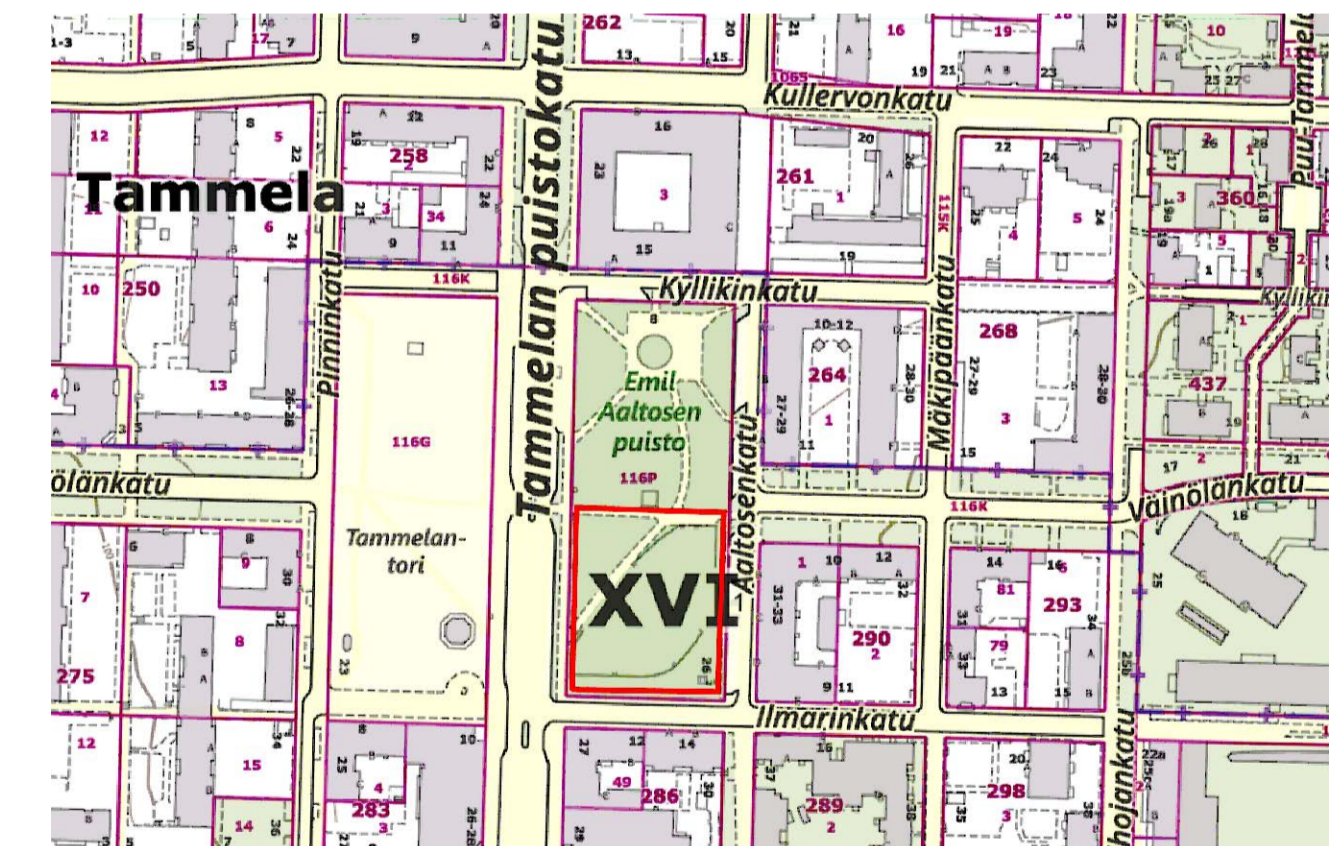

SUUNNITELMASELOSTUS

Emil Aaltosen puiston leikkipaikka sijaitsee Emil Aaltosen puiston eteläosassa, Tammelan XVI kaupunginosassa.

Leikkipaikka peruskorjataan kestävien periaatteiden mukaisesti. Hyväkuntoisimmat leikkivälineet, varusteet ja kalusteet säilytetään sekä kunnostetaan tarvittavilta osin. Talvisin jäädytetty luistelukenttä poistetaan leikkipaikan keskialueelta. Lähimmät luistelukentät ovat Tunturin suojaviheralueen kentällä Tunturinkadulla Tammelassa ja Kalevan liikuntapuistossa Kalevassa, jossa on tekojäärata.

Uusia leikkivälineitä sijoitetaan poistettujen tilalle ja vanhan luistelukentän paikalle rakentuu uusi leikkialue. Uudelle leikkialueelle lisätään tori-teemaisten leikkivälineiden lisäksi oleskelualue picnic-ryhmineen sekä istutetaan varjostavia lehti- ja havupuita. Leikkipaikalla olemassa olevien puiden elinvoimaisuutta parannetaan mm. kantavalla kasvualustalla. Leikkipaikan turva-alustat ja tekonurmipinnoite uudistetaan.

Leikkipaikka säilyy kaupungin esteettömimpänä leikkipaikkana ja esteettömyyttä parannetaan kunnostuksella. Myös puiston itä-länsisuuntaisen poikkikäytävän esteettömyyttä parannetaan kaiteella ja penkkien uusimisella.

Leikkipaikka esitetään uusittavaksi syksyllä 2026. Leikkipaikka-alueen kunnossapitoluokka säilyy R2-luokassa.

SIJAINKARTTA