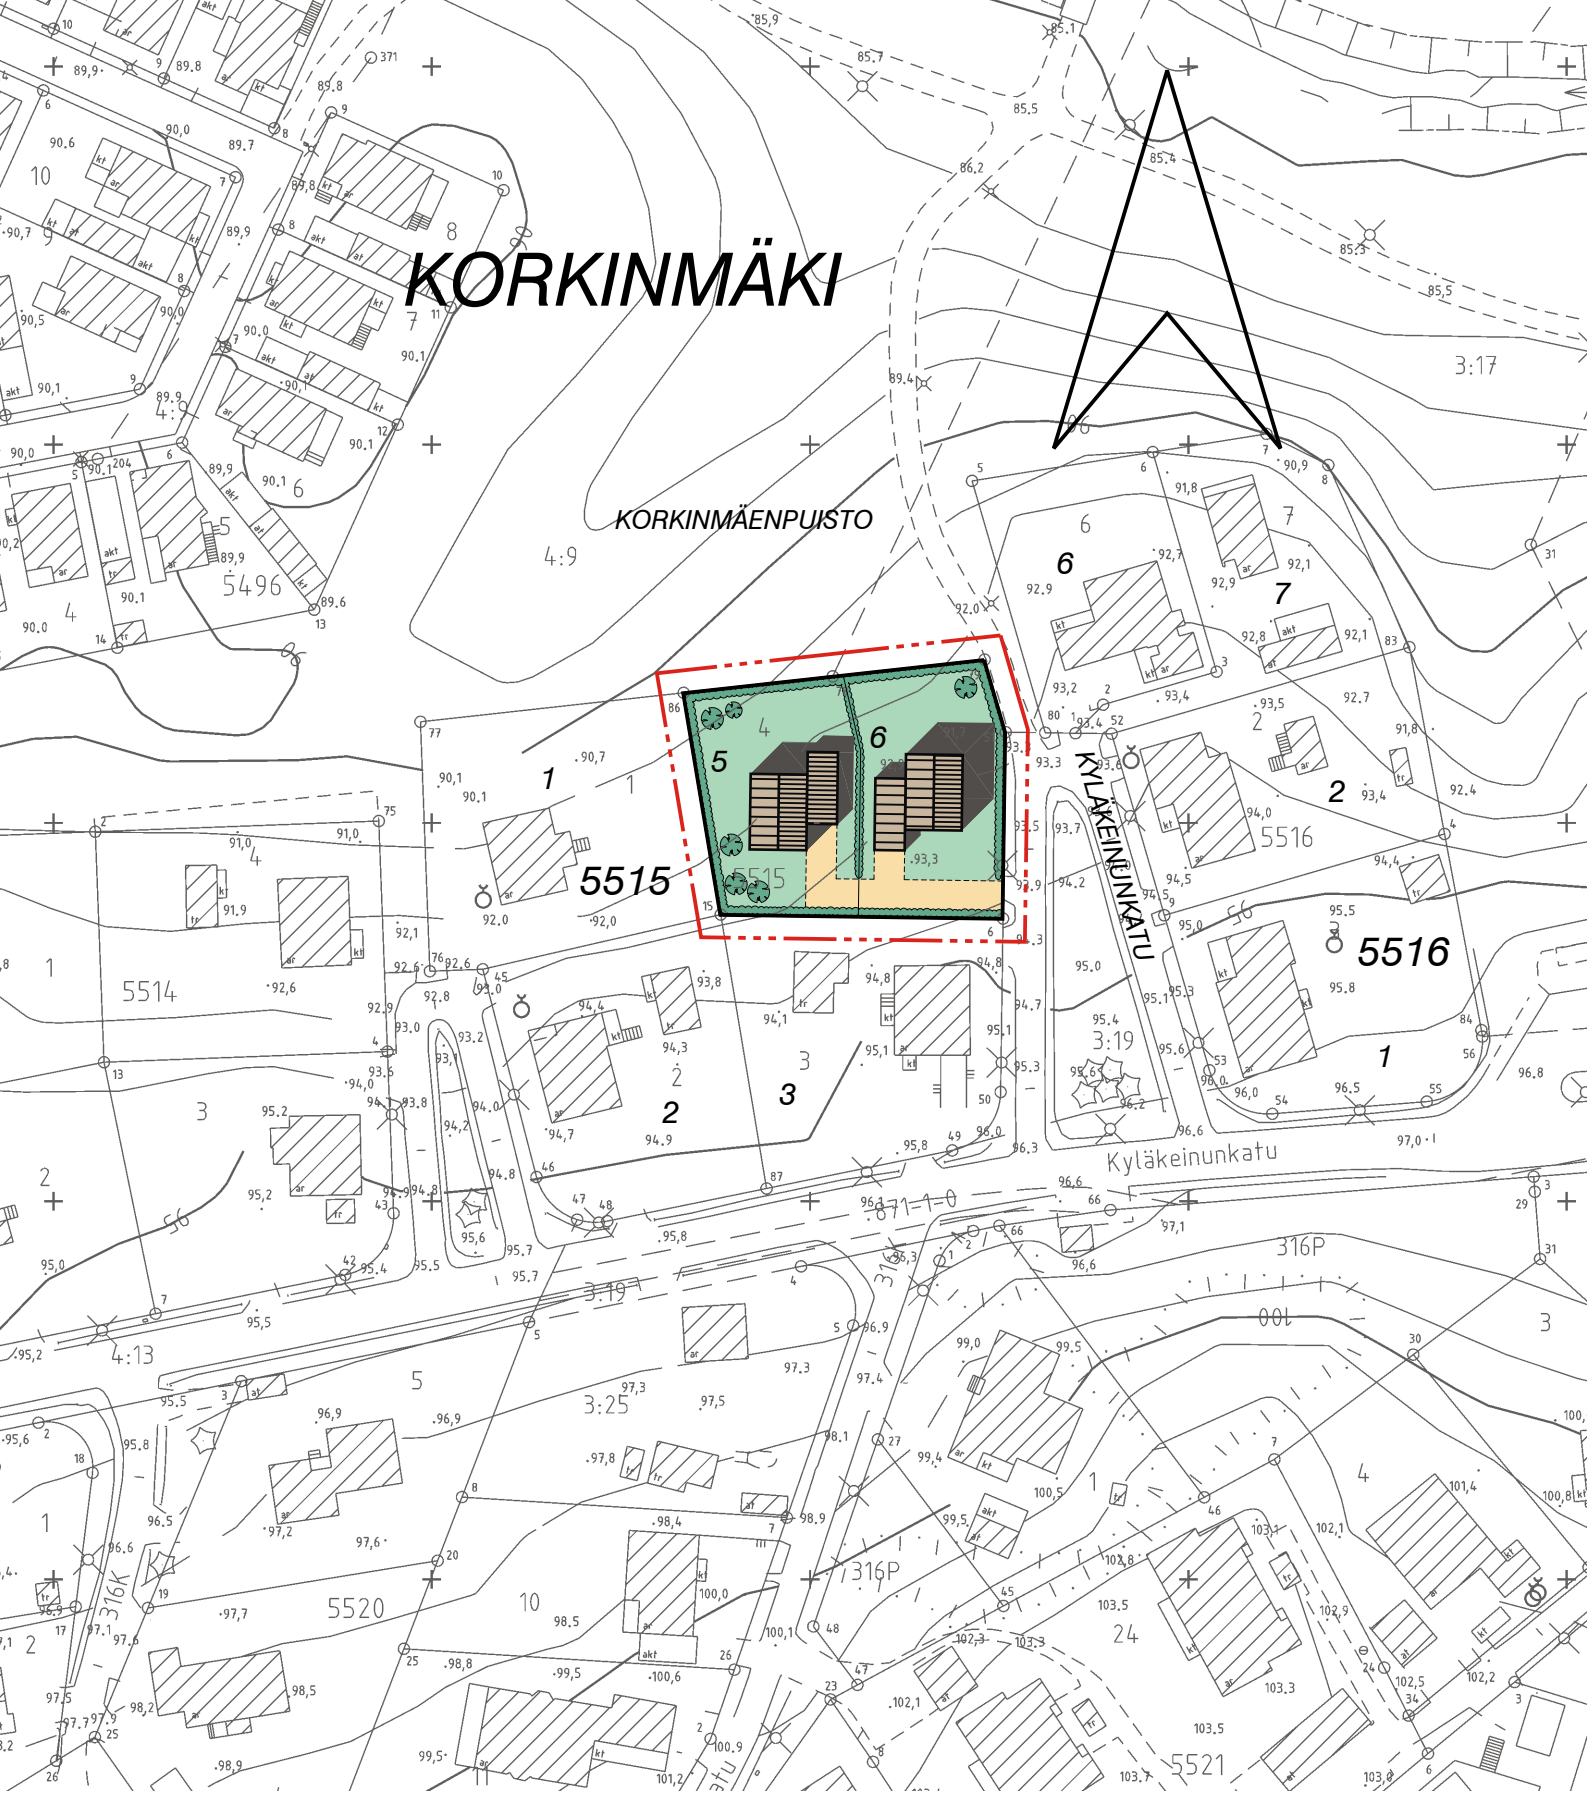

KORKINMÄKI

**KAUPUNKIYMPÄRISTÖN SUUNNITTELU
ASEMAKAAVOITUS**

HAVAINNEPIIRROS mk 1:1000

Suunnittelija **AADA PERKKIÖ**

Pvm. 21.05.2026

LUONNOS

Piirtäjä **AVI**

Liitty asemakaavakarttaan nro 9102