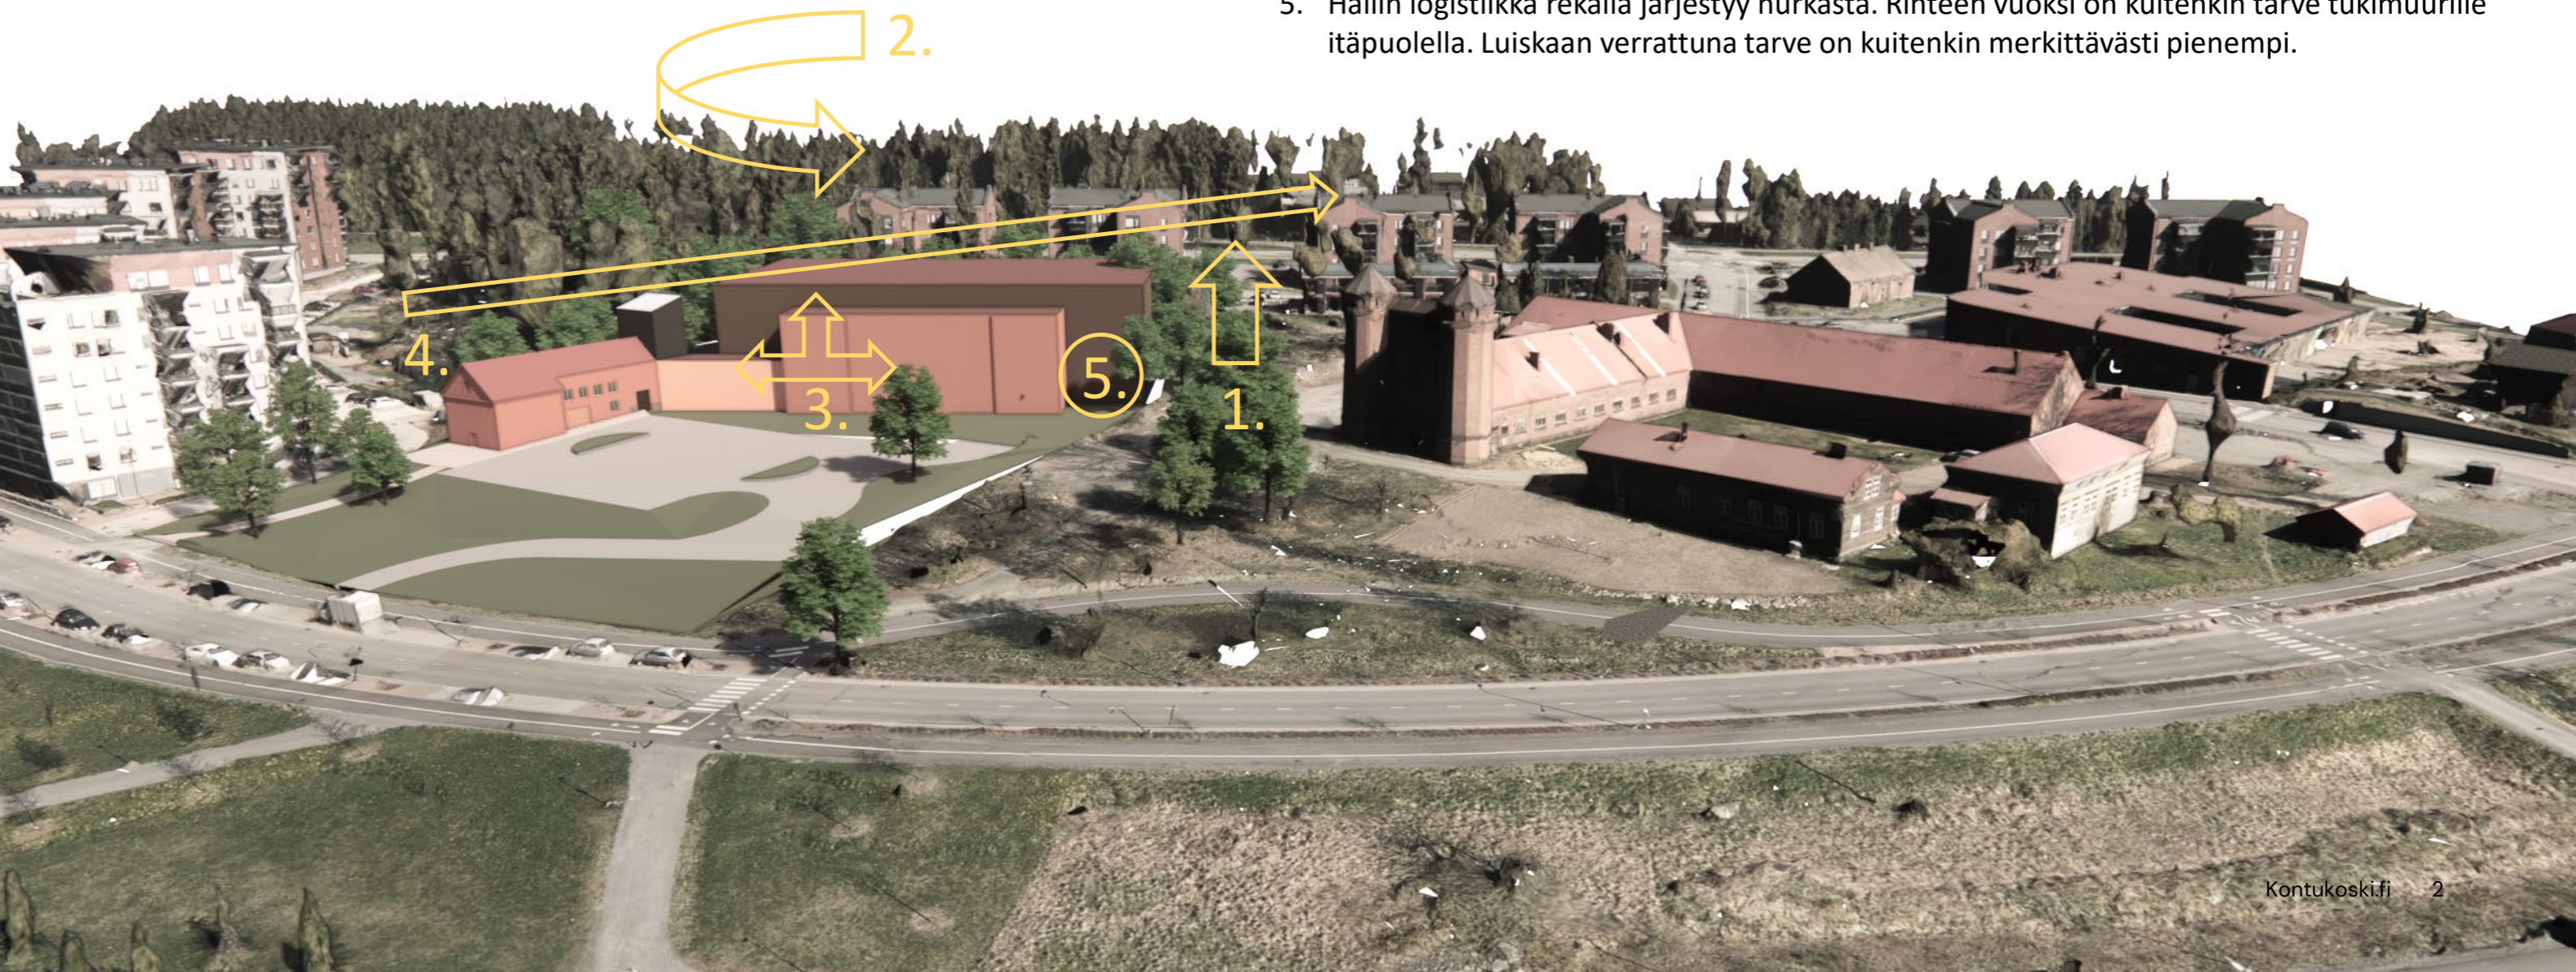

ASEMAKAAVA 8971 VIITESUUNNITELMA

## Niemenrannan liikuntahallin viitesuunnitelmaa on kehitetty

1. Liikuntasalin lattiataso (1.krs) on nostettu edustan maanpinnan korkoon +113,0. Hallin korkeus on 15m, harjakorko +128,0. 1.krs ei ole enää kokonaan maanalla ja salin logistiikka järjestyy ilman luiskaa.
2. Rakennuksen massa on kierretty tontin pohjoisrajan suuntaiseksi. Halli sijoittuu syvemmälle tontilla ja on enemmän Federleyn karjarakennuksen tornien sivustakatsoja.
3. Hallin massan osia on väritetty tiilen eri sävyillä. Tavoitteena on jäsentää rakennus vanhojen rakennusten mittakaavaan ja pilkkoa massa visuaalisesti pienempiin osiin.
4. Idea rakennusmassan osissa on, että ne nousevat kohti karjarakennuksen kaksoistorneja.
5. Hallin logistiikka rekalla järjestyy nurkasta. Rinteen vuoksi on kuitenkin tarve tukimuurille itäpuolella. Luiskaan verrattuna tarve on kuitenkin merkittävästi pienempi.