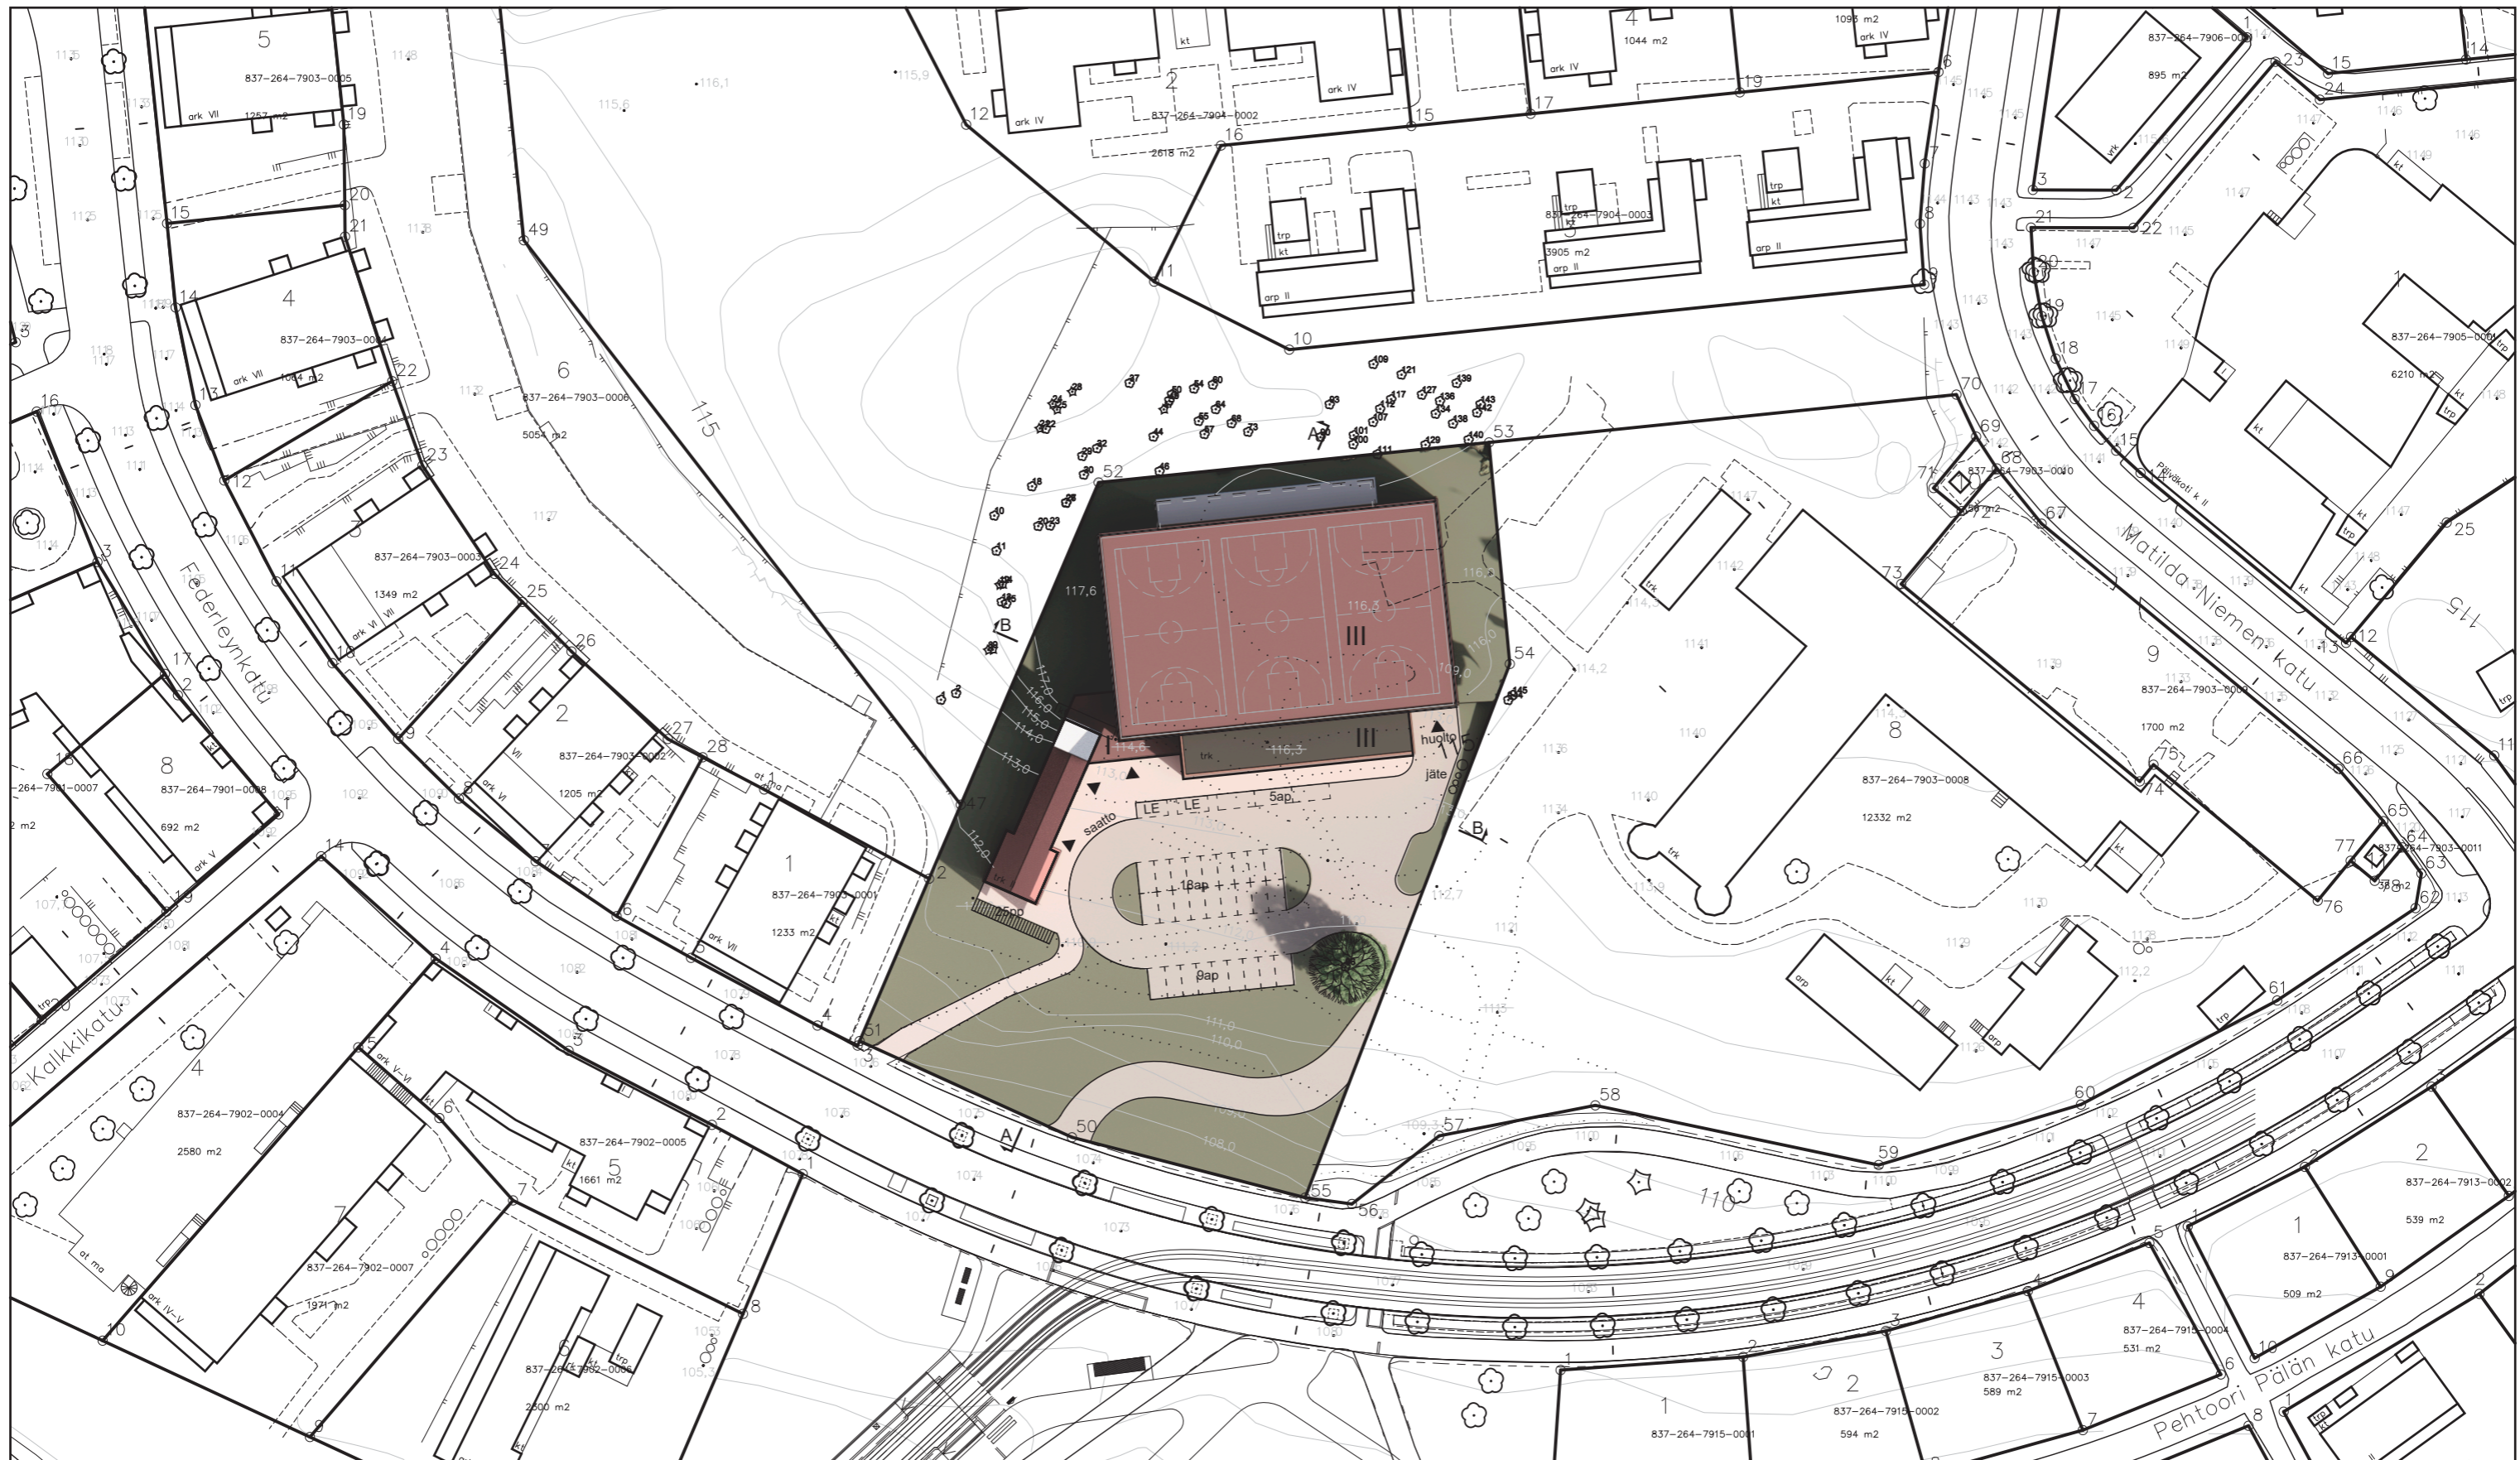

ASEMAKAAVA 8971 VIITESUUNNITELMA

# NIEMENRANNAN LIIKUNTAHALLI

Asemakaavan 8971 valmisteluaineistoa 18.5.2026

KONTUKOSKI

Kontukoski.fi 1

## Niemenrannan liikuntahallin viitesuunnitelmaa on kehitetty

1. Liikuntasalin lattiataso (1.krs) on nostettu edustan maanpinnan korkoon +113,0. Hallin korkeus on 15m, harjakorko +128,0. 1.krs ei ole enää kokonaan maanalla ja salin logistiikka järjestyy ilman luiskaa.
2. Rakennuksen massa on kierretty tontin pohjoisrajan suuntaiseksi. Halli sijoittuu syvemmälle tontilla ja on enemmän Federleyn karjarakennuksen tornien sivustakatsoja.
3. Hallin massan osia on väritetty tiilen eri sävyillä. Tavoitteena on jäsentää rakennus vanhojen rakennusten mittakaavaan ja pilkkoa massa visuaalisesti pienempiin osiin.
4. Idea rakennusmassan osissa on, että ne nousevat kohti karjarakennuksen kaksoistorneja.
5. Hallin logistiikka rekalla järjestyy nurkasta. Rinteen vuoksi on kuitenkin tarve tukimuurille itäpuolella. Luiskaan verrattuna tarve on kuitenkin merkittävästi pienempi.