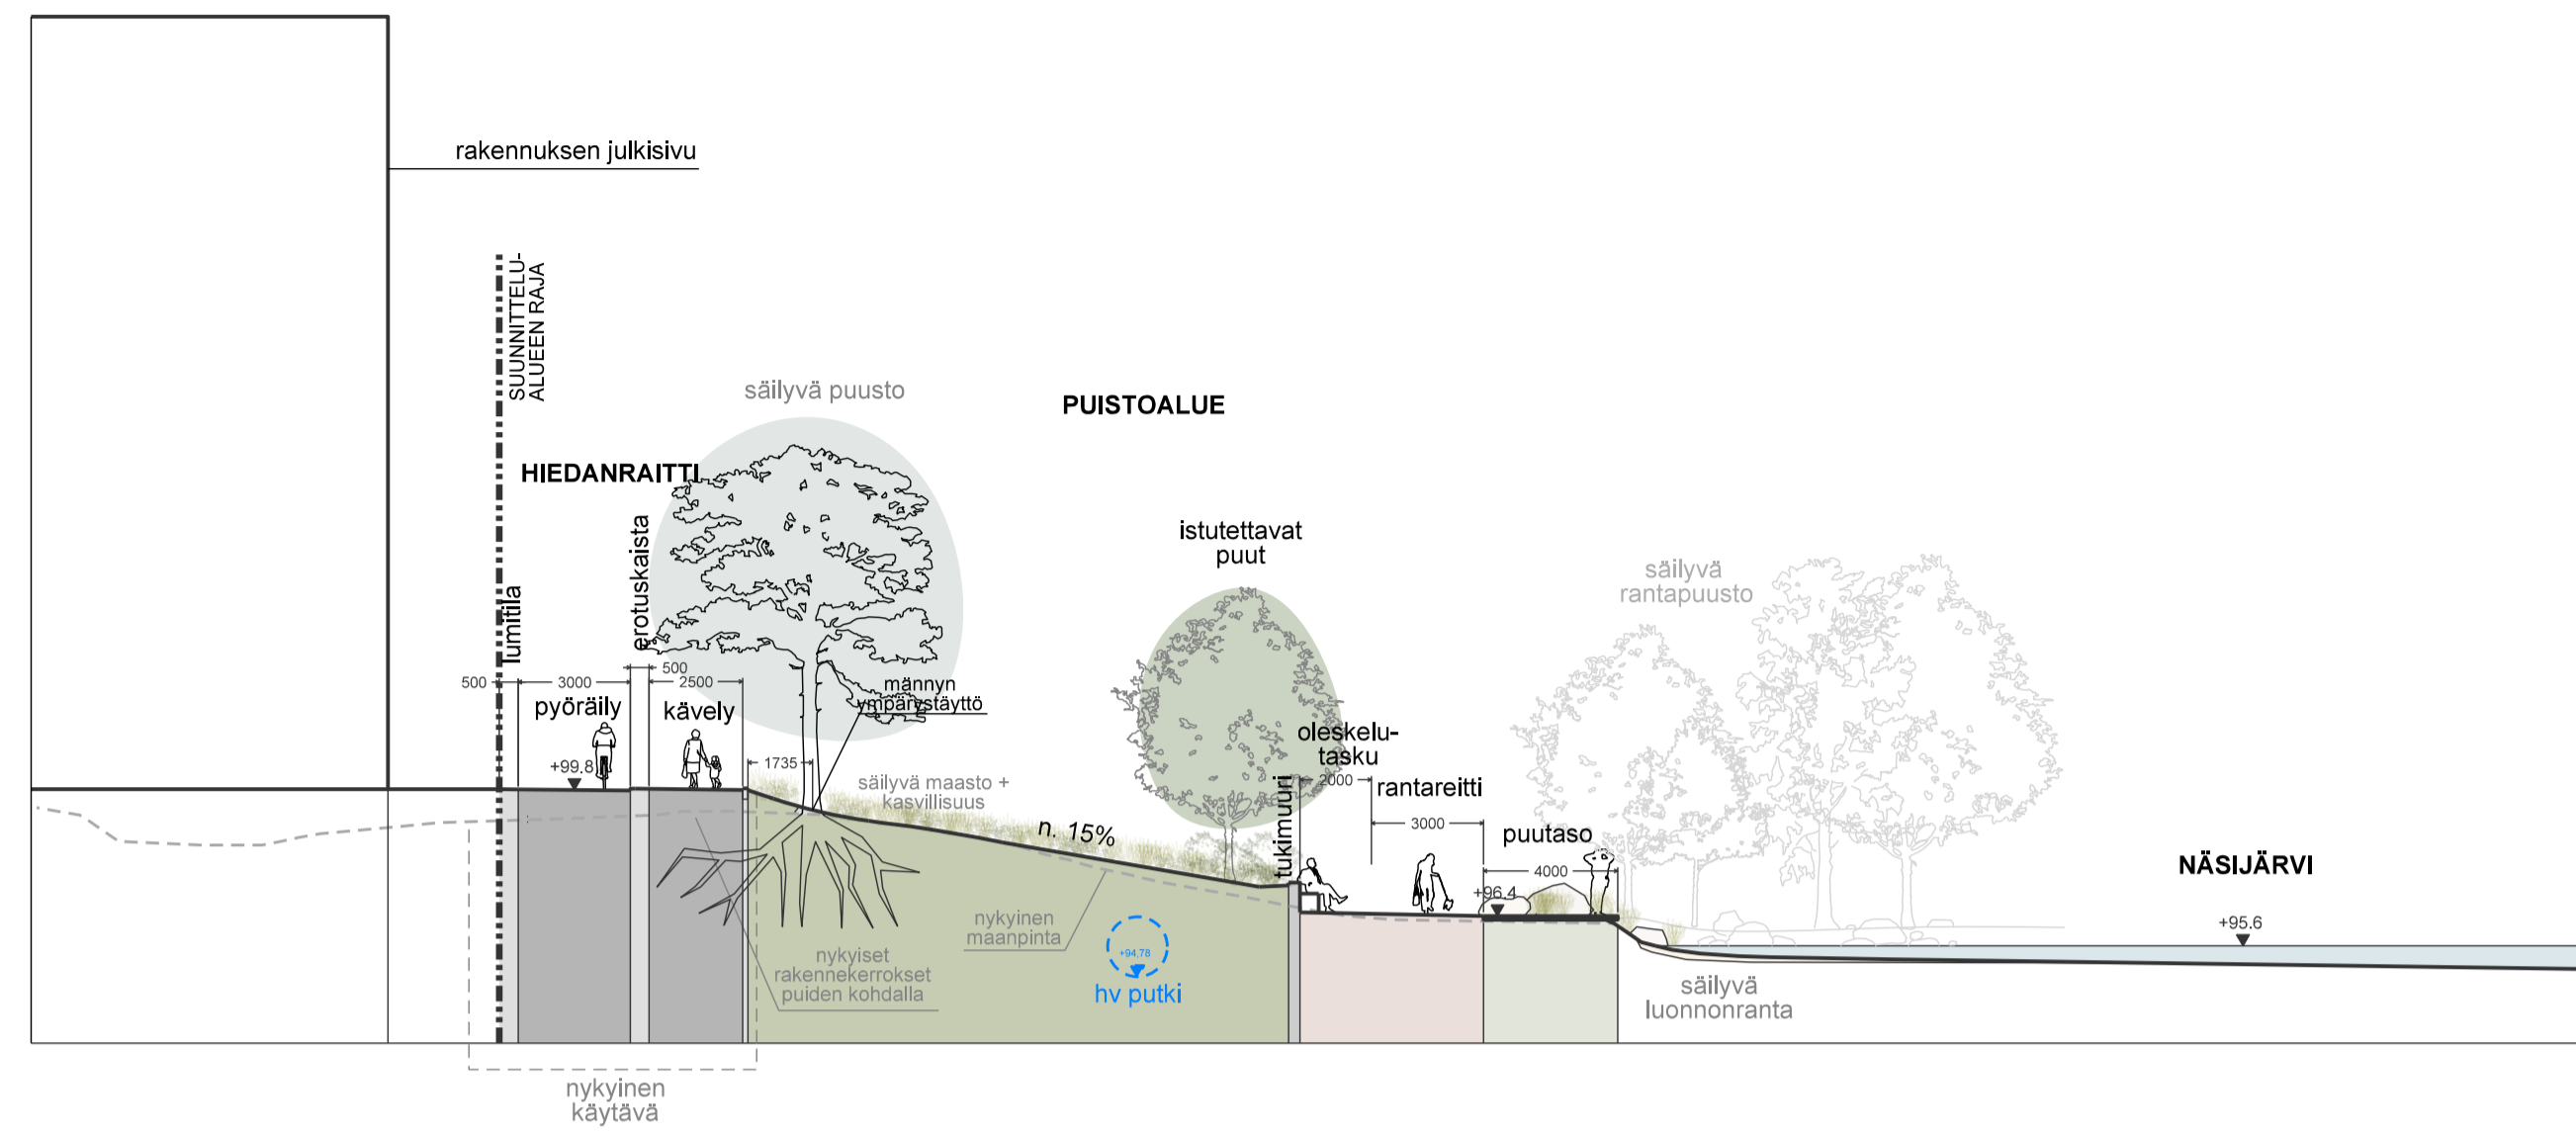

PERIAATELEIKKAUS A-A' RANTAPUISTON ETELÄOSA