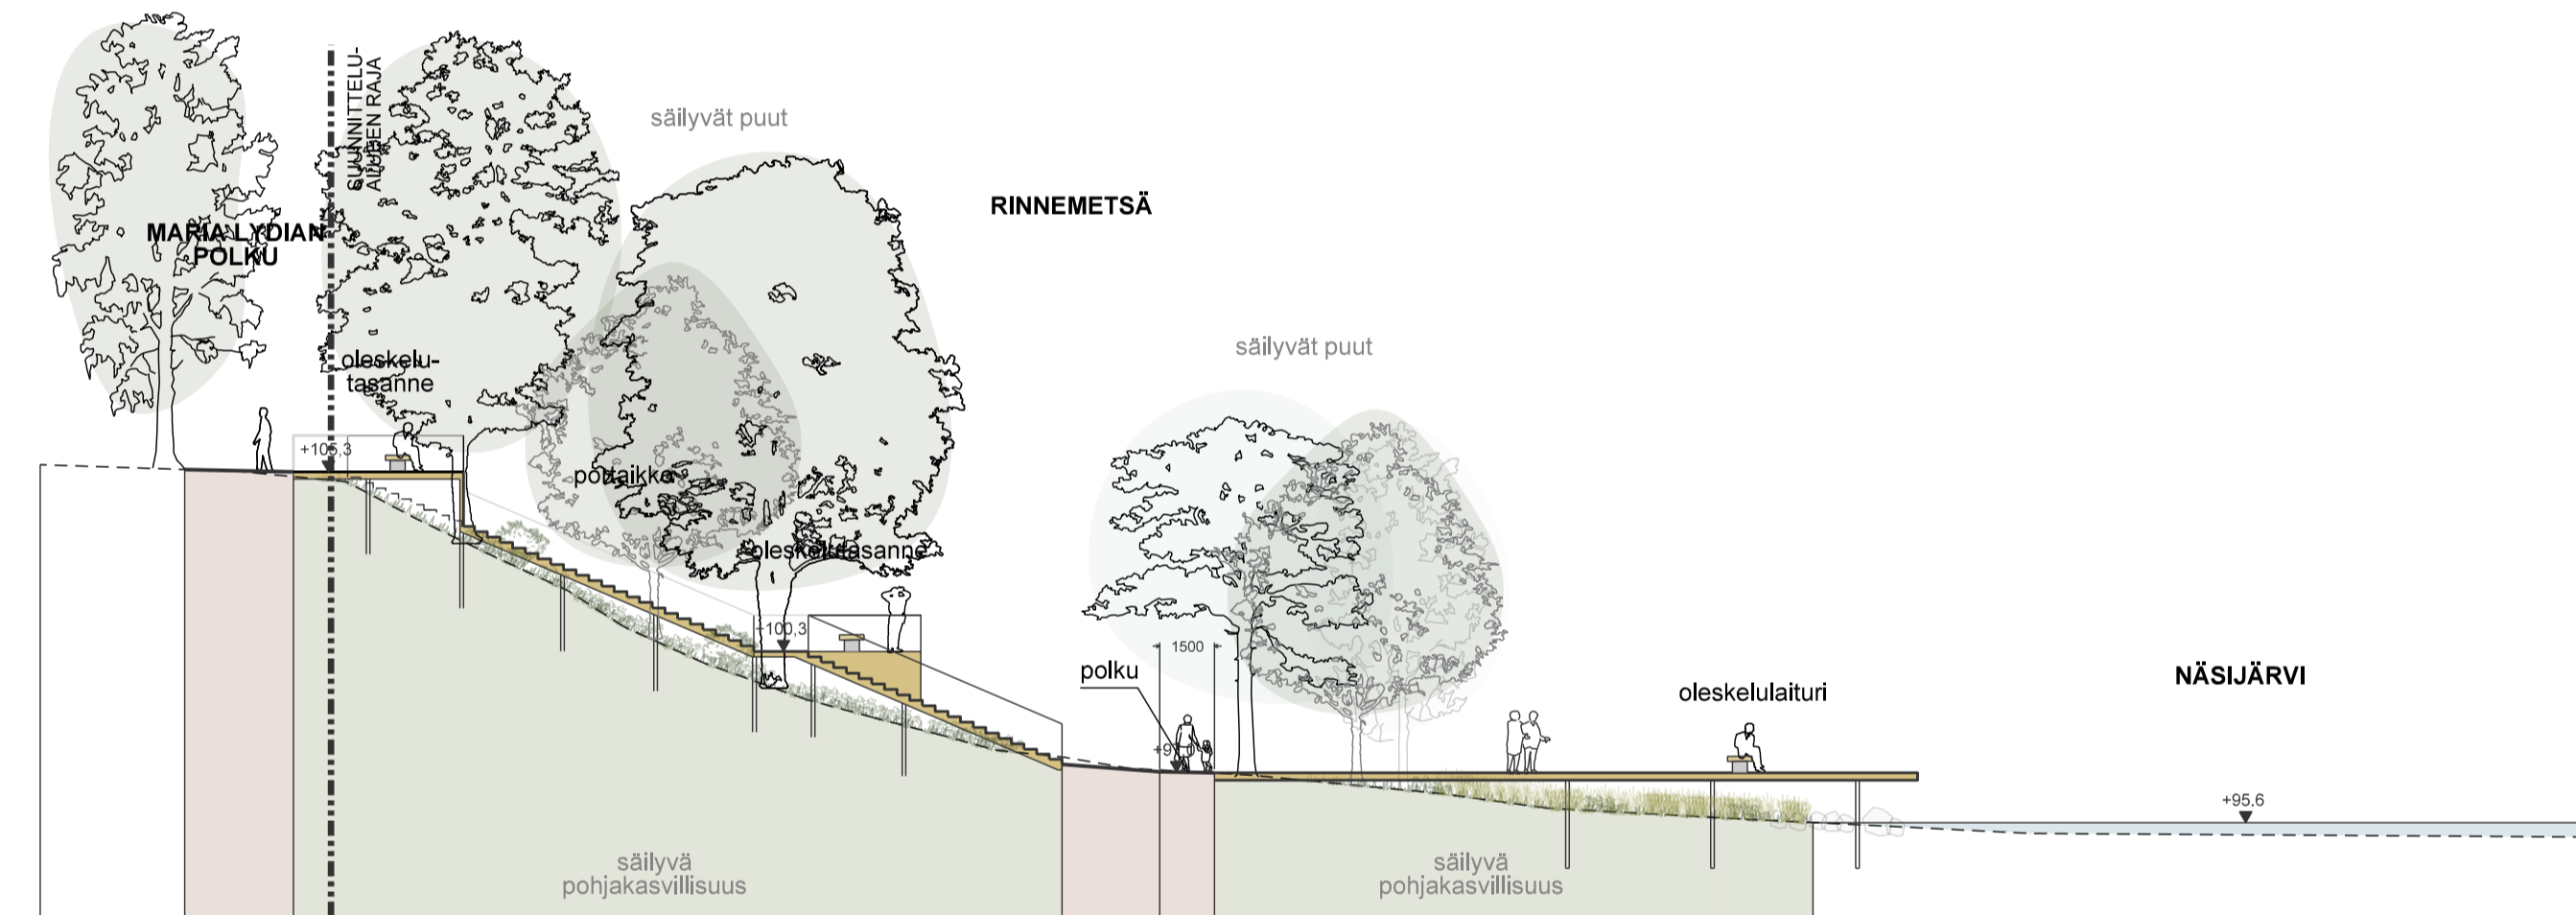

**HIEDANRANNAN RANTAPIISTO**  
 Yleissuunnitelma, 1:500  
 Luonnos 25.2.2026

maaseppä-arkkitehtitoimisto  
**NÄKYMÄ Oy**  
 Mannerinkatu 34 B, 00250 Helsinki, p. 09-622 717 27

0 5 10 50 m

PERIAATELEIKKAUS A-A' RANTAPUISTON ETELÄOSA

PERIAATELEIKKAUS D-D': PUMPPAAMON JA PORTINVARTIJANTALON PIHAPIIRI

PERIAATELEIKKAUS B-B': MÖLJÄN AUKIO

PERIAATELEIKKAUS E-E': RINNEMETSÄ

PERIAATELEIKKAUS C-C' OLESKELUNURMI

HIEDANRANNAN RANTAPUISTO

Leikkaukset 1:200

Luonnos 25.2.2026