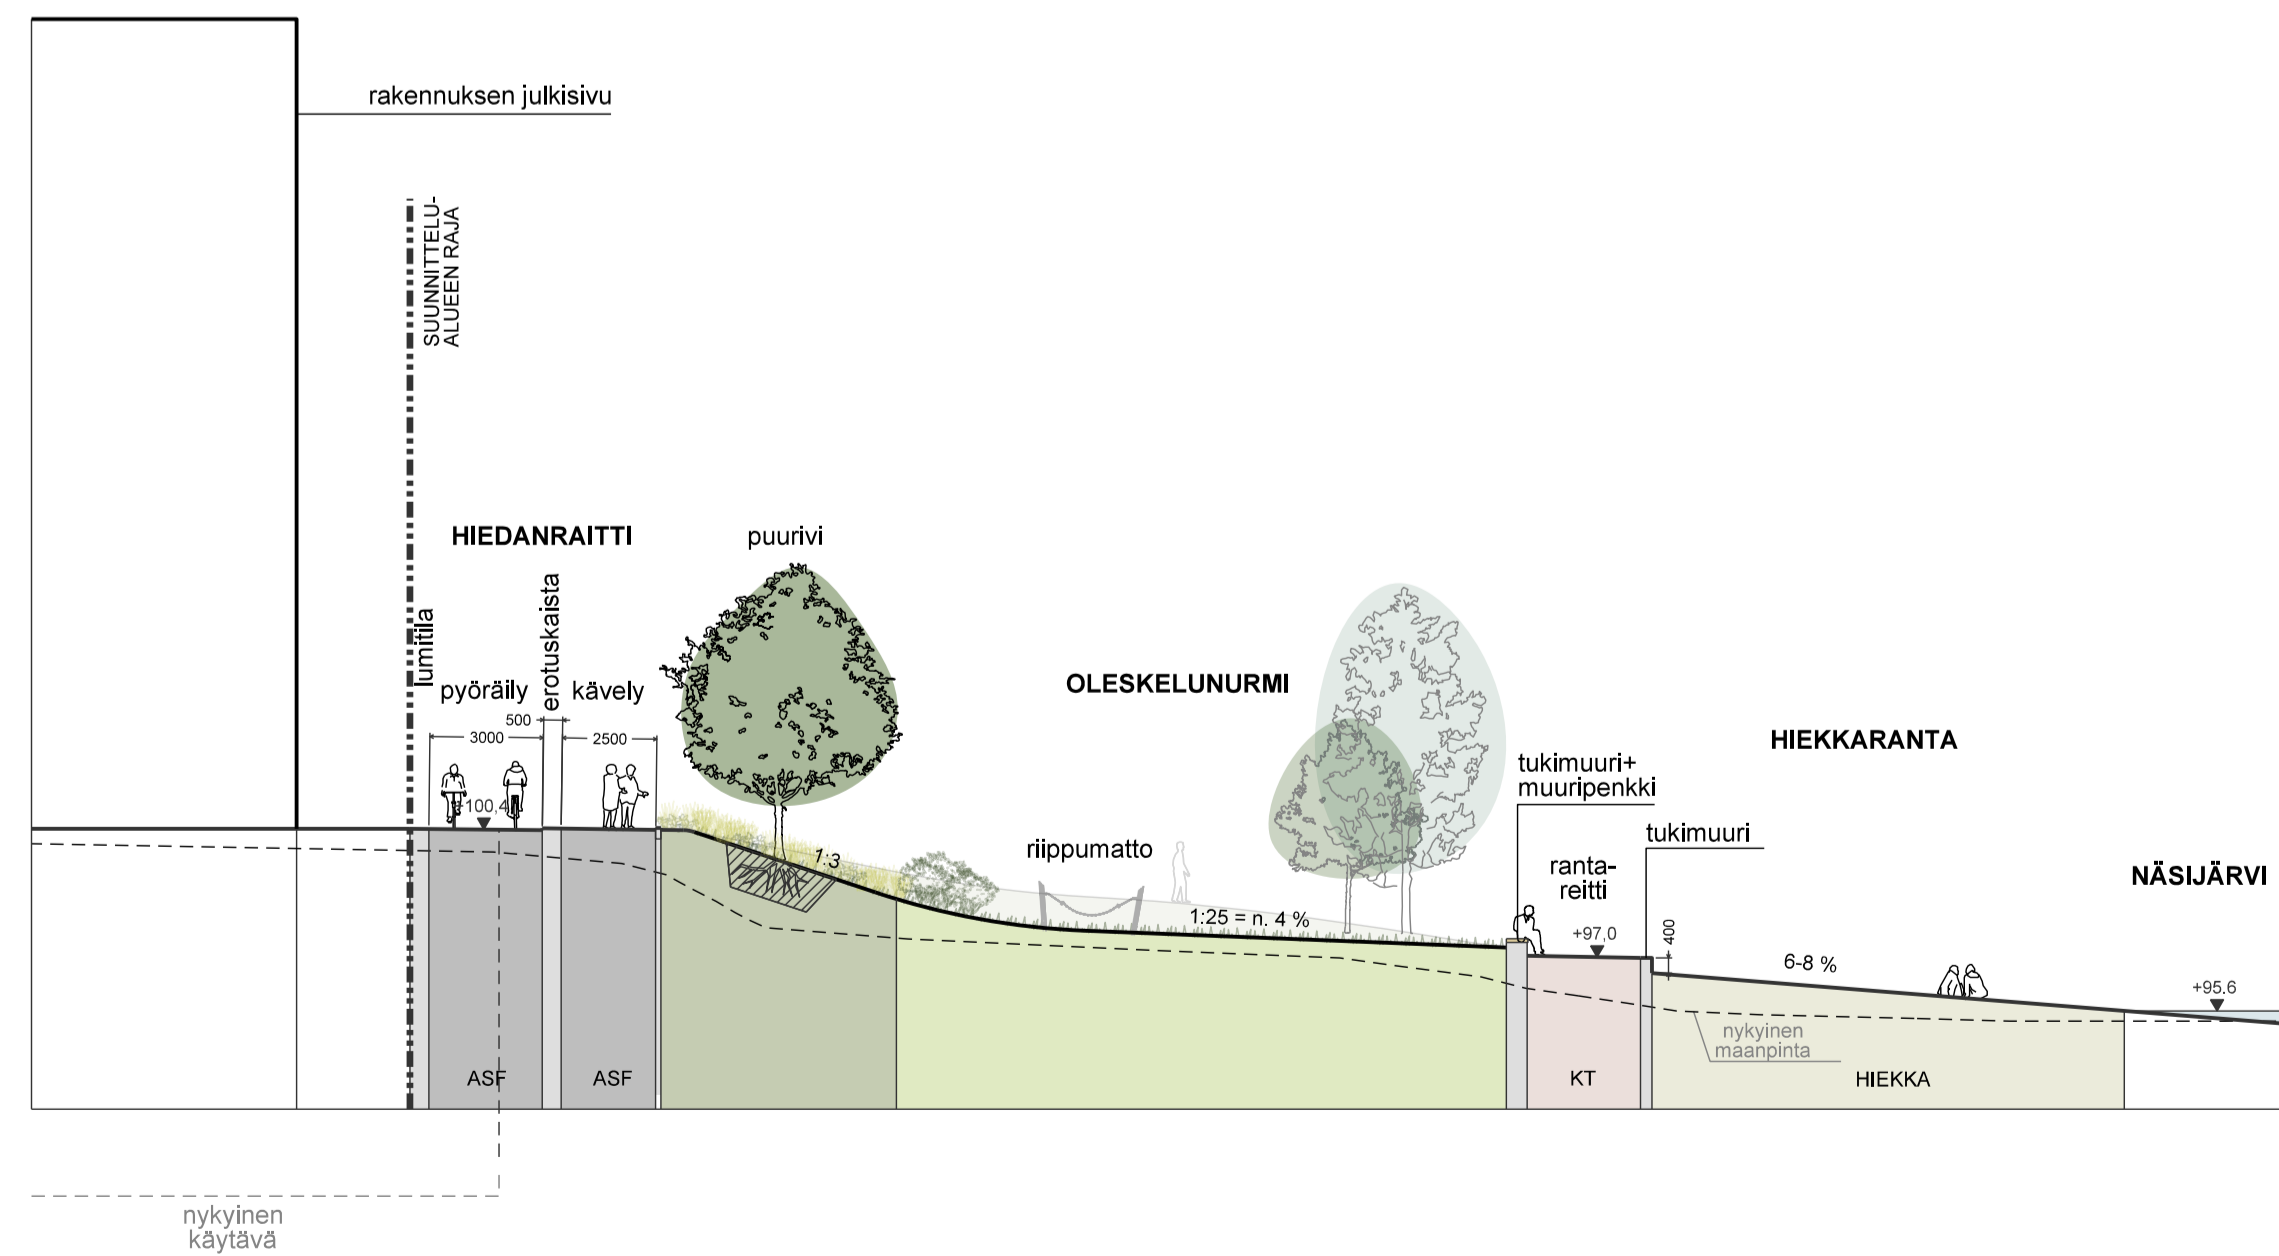

**MERKINTÖJEN SELITYKSET**

	<b>KASVILLISUUS</b>		<b>UUSI TERASSIKALUSTE</b>
	SÄILYVÄ LEHTI-HAVUPUU		UUSI AURINGONOTTOUUTI
	TARKKAILTAVA LEHTI-HAVUPUU		UUSI RIIPUMATTO
	ISTUTETTAVA LEHTIPUU		UUSI PENKKI
	ISTUTETTAVA HAVUPUU		UUSI MUURIPENKKI
	ISTUTETTAVA RUNKOPENSAS		UUSI TUOLI
	POISTETTAVA PUU		UUSI GRILLI
	VESAKON POISTO		UUSI AJOESTEPOLLARI
	SÄILYVÄ/KEHITETTÄVÄ POHJAKASVILLISUUS/NIITTY		UUSI ROSKA-ASTIA
	UUSI POHJAKASVILLISUUS/NIITTY		UUSI SYVÄKERÄYSASTIA
	UUSI NURMI		UUSI PYÖRÄTELIN / TAVARAPYÖRÄTELIN
	UUSI PENSAS-/PERENNAISTUTUS (monimuotoinen)		<b>MUUT</b>
	<b>PÄÄLLYSRAKENTEET</b>		NÄSIJÄRVI
	SÄILYVÄ PUUSTOKÄYTTÄVÄ		SÄILYVÄ/KUNNOSTETTAVA MÖLJÄ (kultuurihistoriallisesti ja arkeologisesti arvokas)
	UUSI PUUSTOKÄYTTÄVÄ		SÄILYVÄ VANHA KIVIPENGER, yläpinta mitattu, alapinta arvioitu (kultuurihistoriallisesti ja arkeologisesti arvokas)
	SÄILYVÄ KIVITUHKA		SÄILYVÄ RAKENNUS
	UUSI KIVITUHKA		UUSI RAKENNUS
	UUSI ASFALTTI		NYKYINEN RANTAVIIVA
	UUSI LUONNONKIVEYS		SÄILYVÄ HULEVESIPUTKI
	UUSI BETONIKIVEYS		UUSI KORKOLUKEMA
	UUSI NURMIKIVEYS		POIKKILEIKKAUS
	UUSI TURVASORA + TURVAHAKE (leikkipaikka)		SUUNNITTELUALUEEN RAJA
	UUSI HIEKKATEKONURMI (kuntolupaikka)		TONTIN RAJA
	SÄILYVÄ LUONNONRANTA		PUISTON RAJA
	UUSI HIEKKARANTA		
	UUSI RANTAKIVIKKO		
	<b>KALUSTEET JA VARUSTEET</b>		
	UUSI REUNAKIVINUPUKIVIREUNUS		
	UUSI TUKIMUURI		
	UJDEET PORTAAT		
	UJDEET ISTUSKELUPORTAAT		
	UUSI LEIKKIPAIKKA		
	UUSI LEIKKIPAIKAN AITA JA PORTIT		
	UUSI KAIDE		
	UUSI LEIKKIVÄLINE		
	UUSI KUNTOILUVÄLINE		
	UUSI PUINEN OLESKELUTASO (leikkipaikka)		
	UUSI PUINEN OLESKELUTASANNE-LAITURI		
	UUSI PÖYTÄPENKKI		
	UUSI PIKNIKNPÖYTÄ		

PERIAATELEIKKAUS D-D': PUMPPAAMON JA PORTINVARTIJANTALON PIHAPIIRI

PERIAATELEIKKAUS B-B': MÖLJÄN AUKIO

PERIAATELEIKKAUS E-E': RINNEMETSÄ

PERIAATELEIKKAUS C-C' OLESKELUNURMI

HIEDANRANNAN RANTAPUISTO

Leikkaukset 1:200

Luonnos 25.2.2026