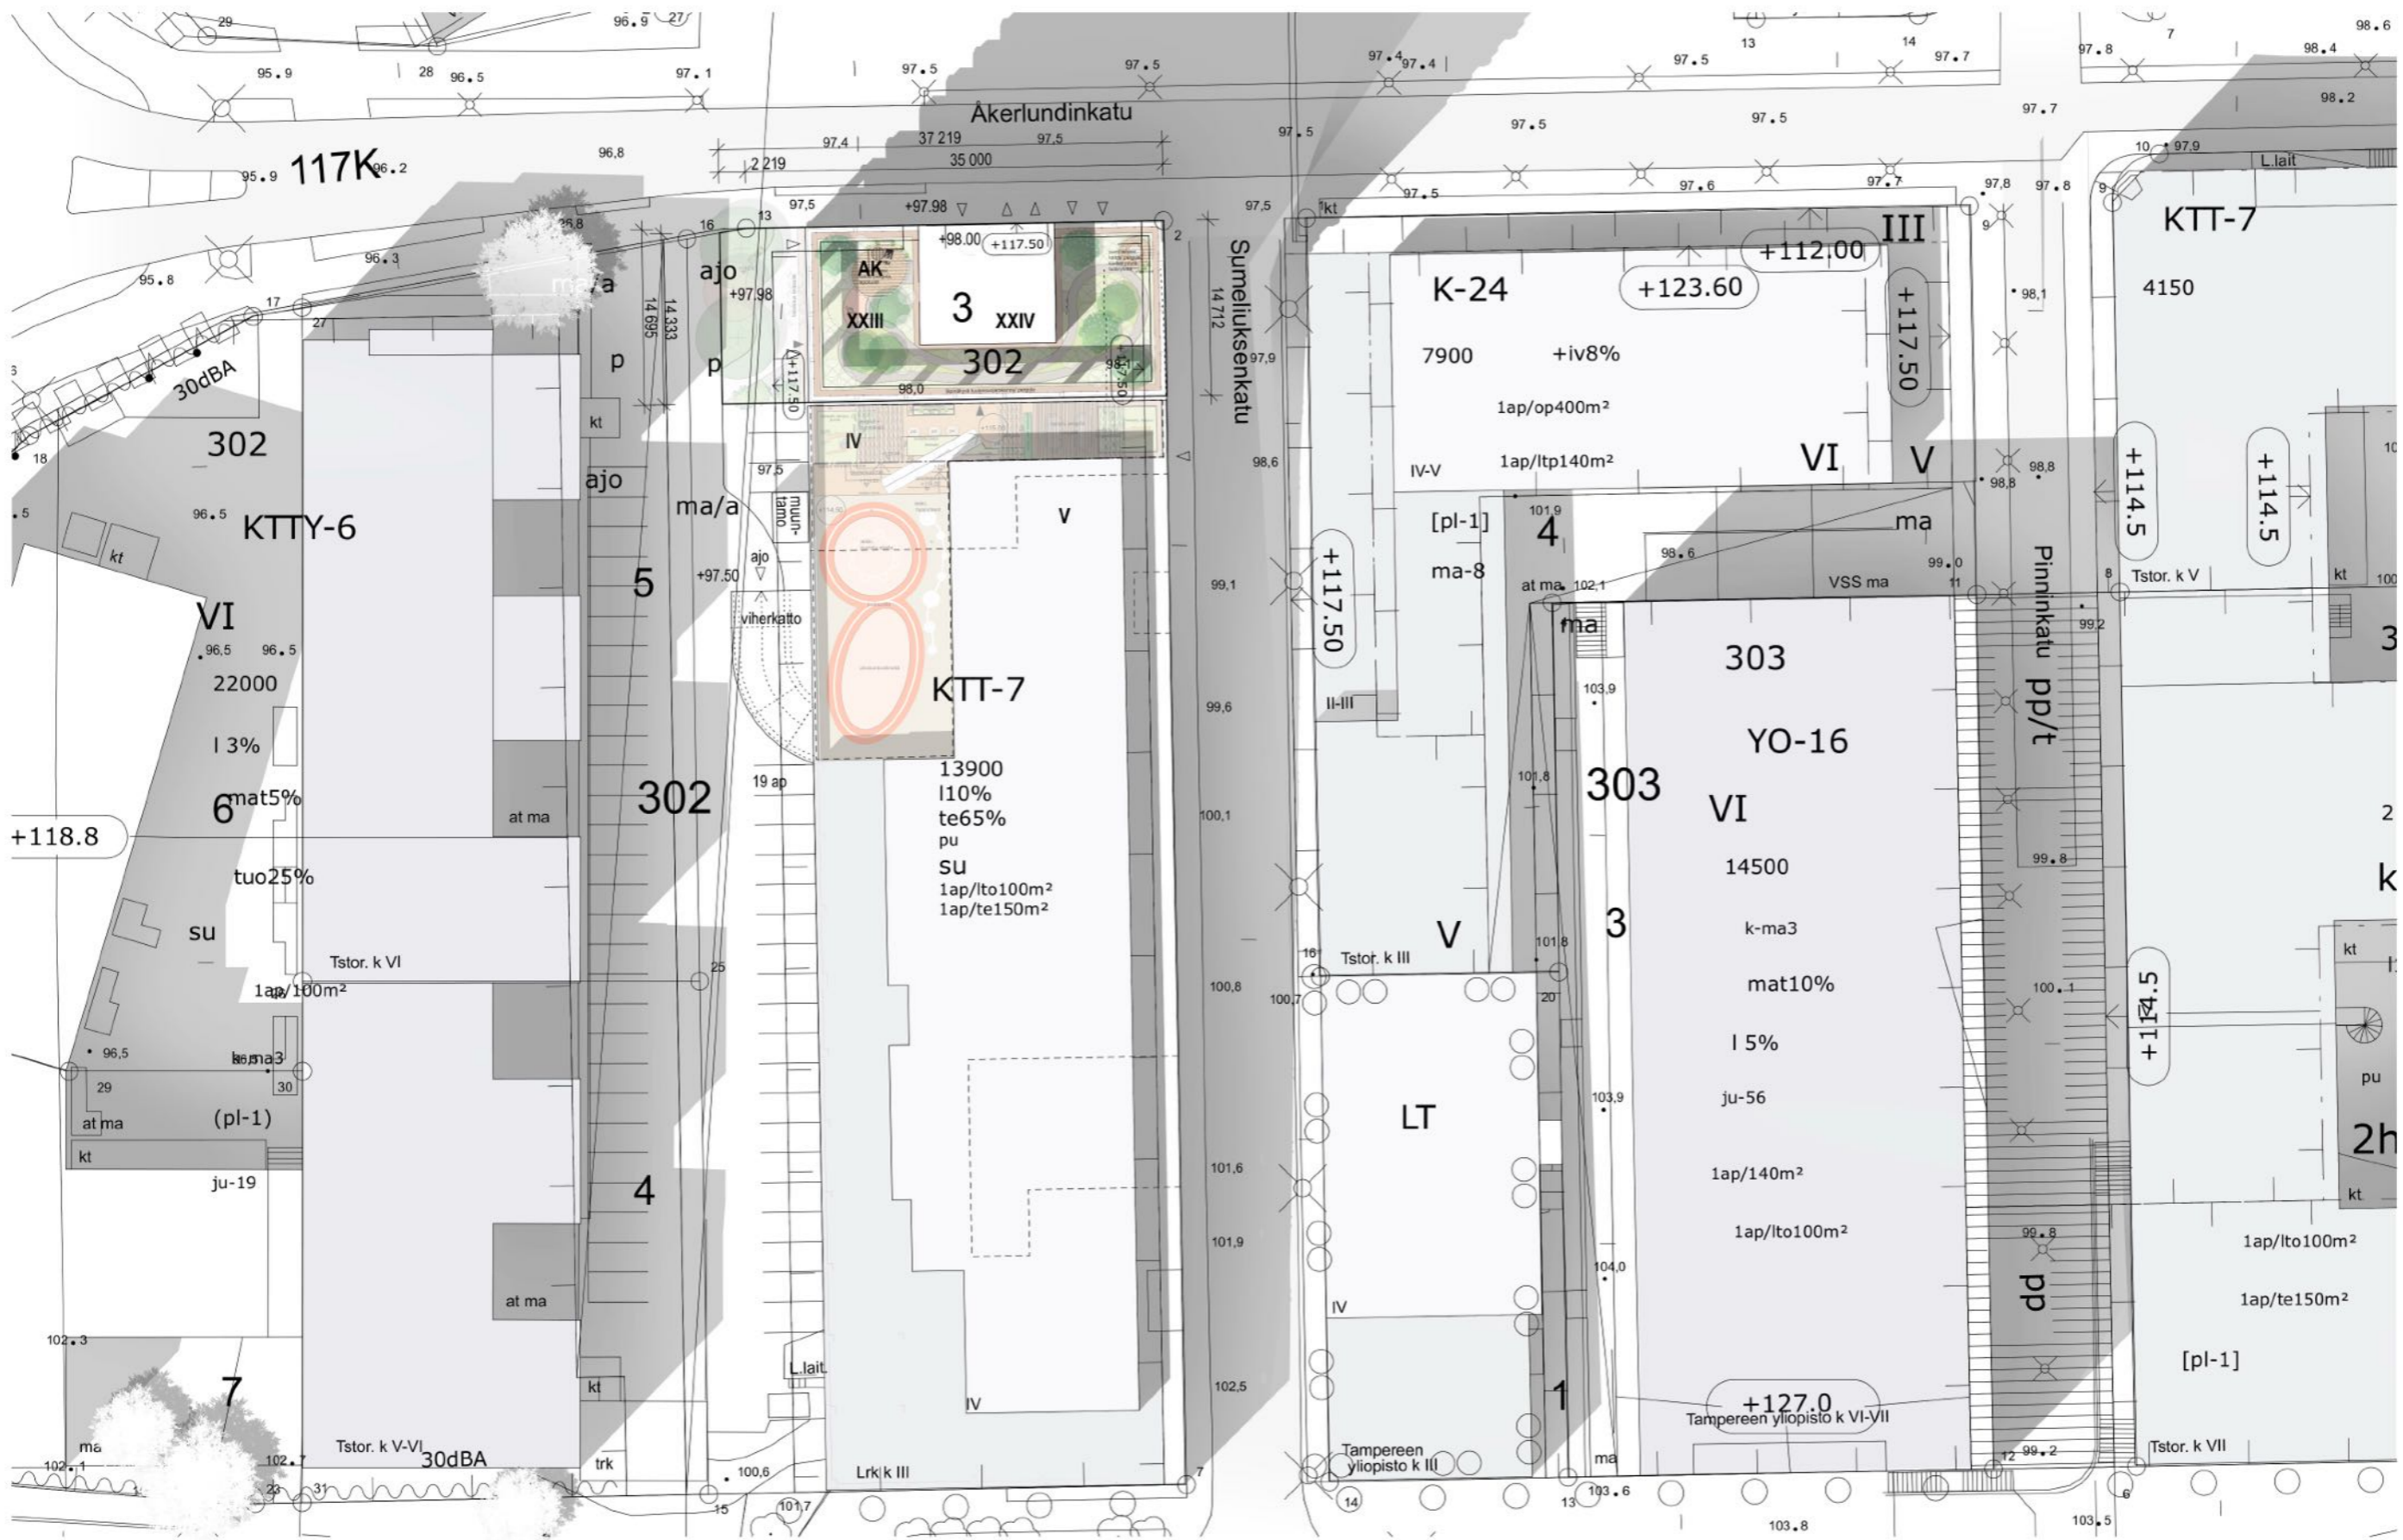

ÅKERLUNDINKATU 7, TAMPERE

9.4.2026

**SKANSKA**

**SUMELIUKSENKATU 18**

ASEMAPIIRROS

LUONNOS

1:500

JKMM ARKKITEHDIT OY - LAPINRINNE 3 - 00100 HELSINKI - +358(0)9 2522 0700 - WWW.JKMM.FI - ETUNIMI.SUKUNIMI@JKMM.FI