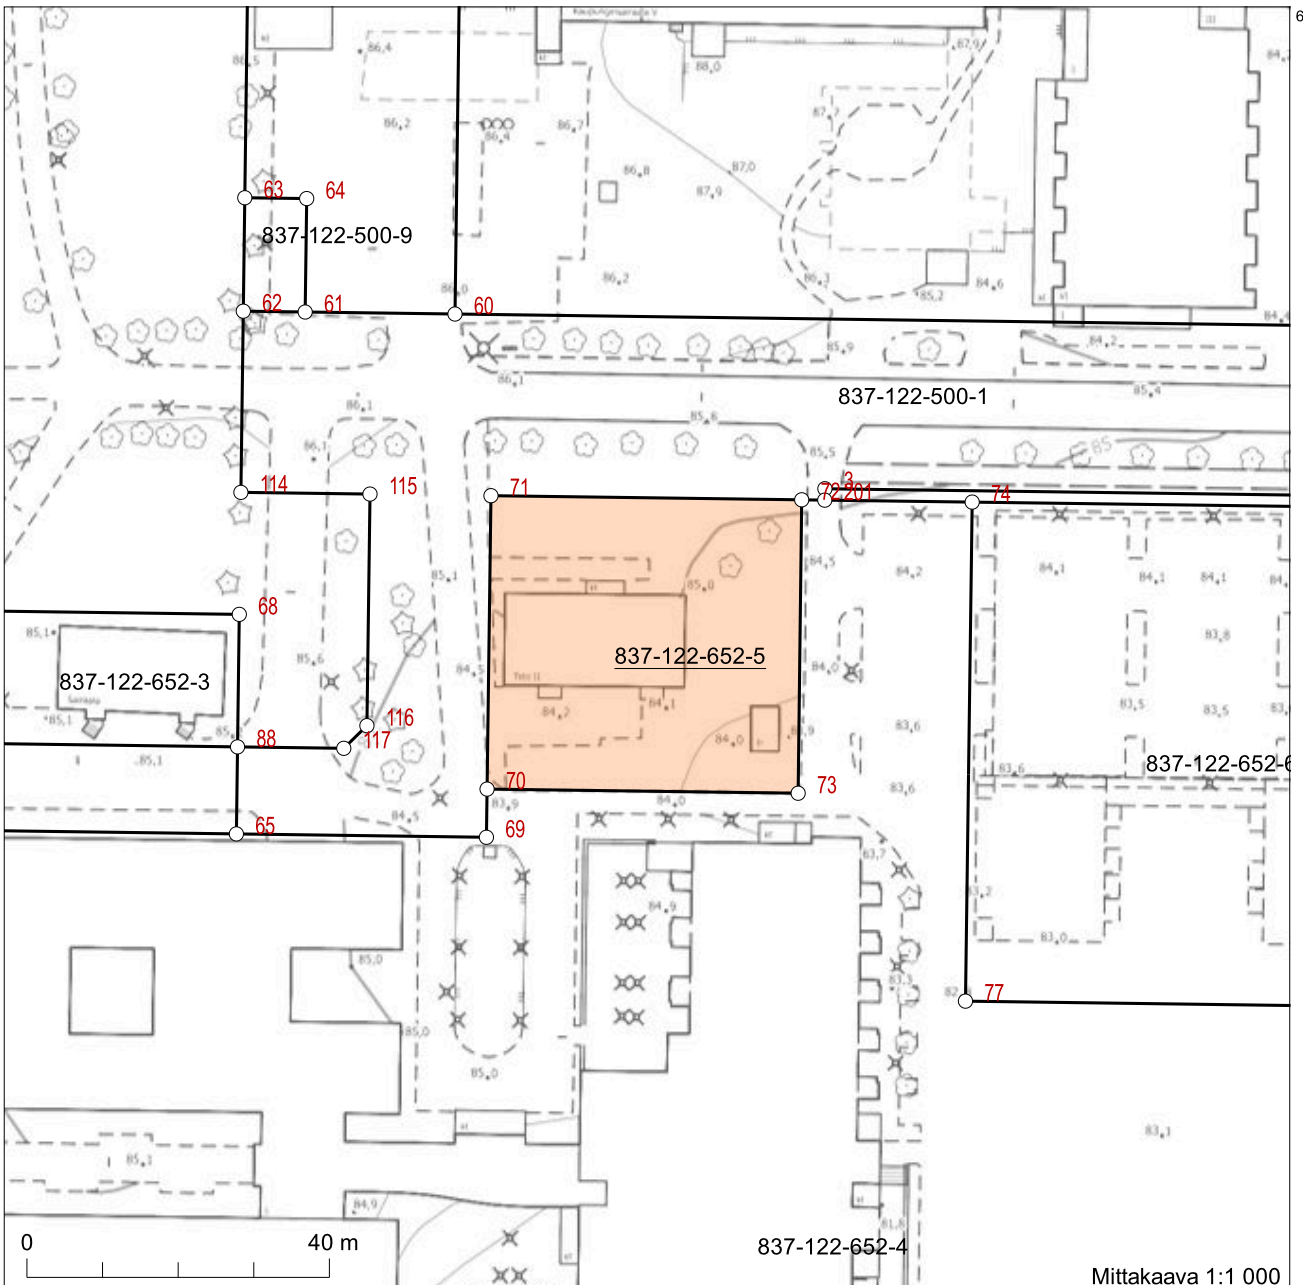

Kiinteistötunnus: 837-122-652-5
 Rekisteriyksikkölaji: Tontti
 Kunta: Tampere (837)
 Palstojen lukumäärä: 1

Rekisteriyksikön alueella on asemakaava ja yleiskaava.

Tulostettu kiinteistötietojärjestelmästä 11.9.2025.

Kiinteistörekisterin tiedoissa voi olla puutteita ja epätarkkuuksia. Rekisteriyksikön tarkka alueellinen ulottuvuus selviää toimitusasiakirjoista ja maastosta. Rekisteritiedoista katso tarkemmin www.maanmittauslaitos.fi/rekisteritiedot.