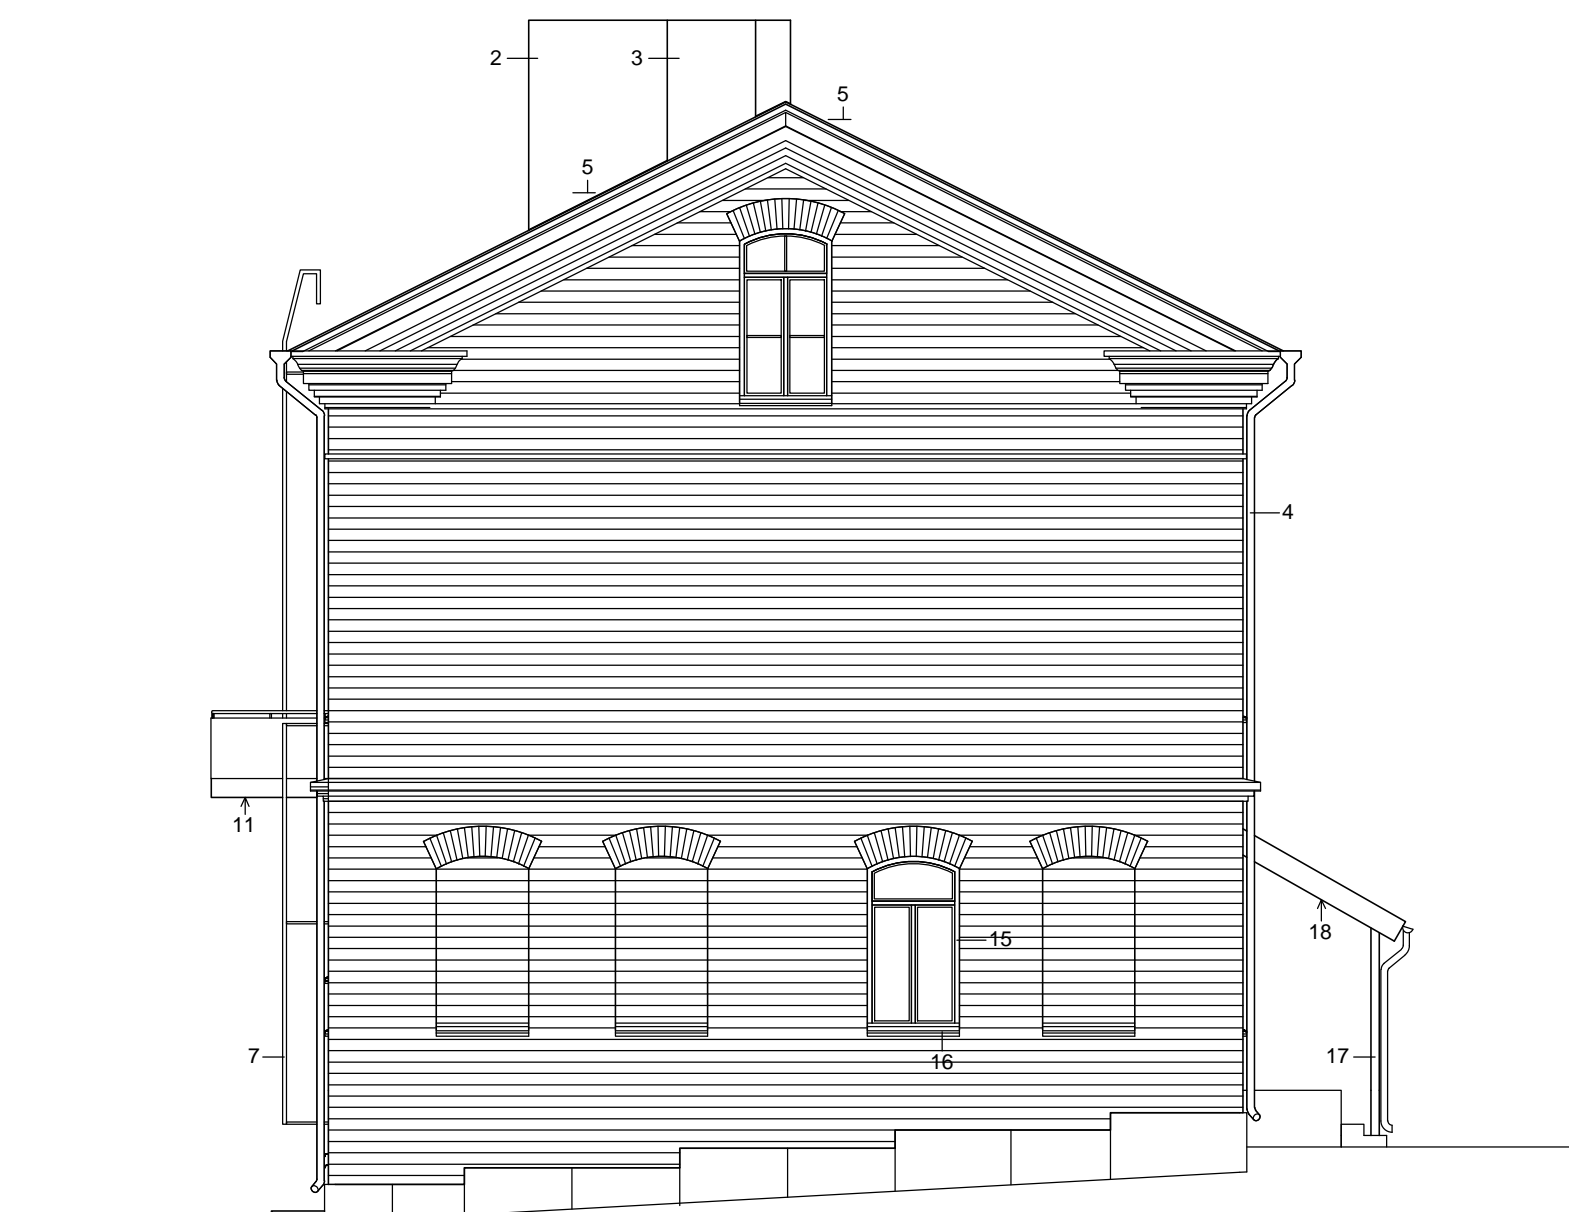

JULKISIVU ITÄÄN