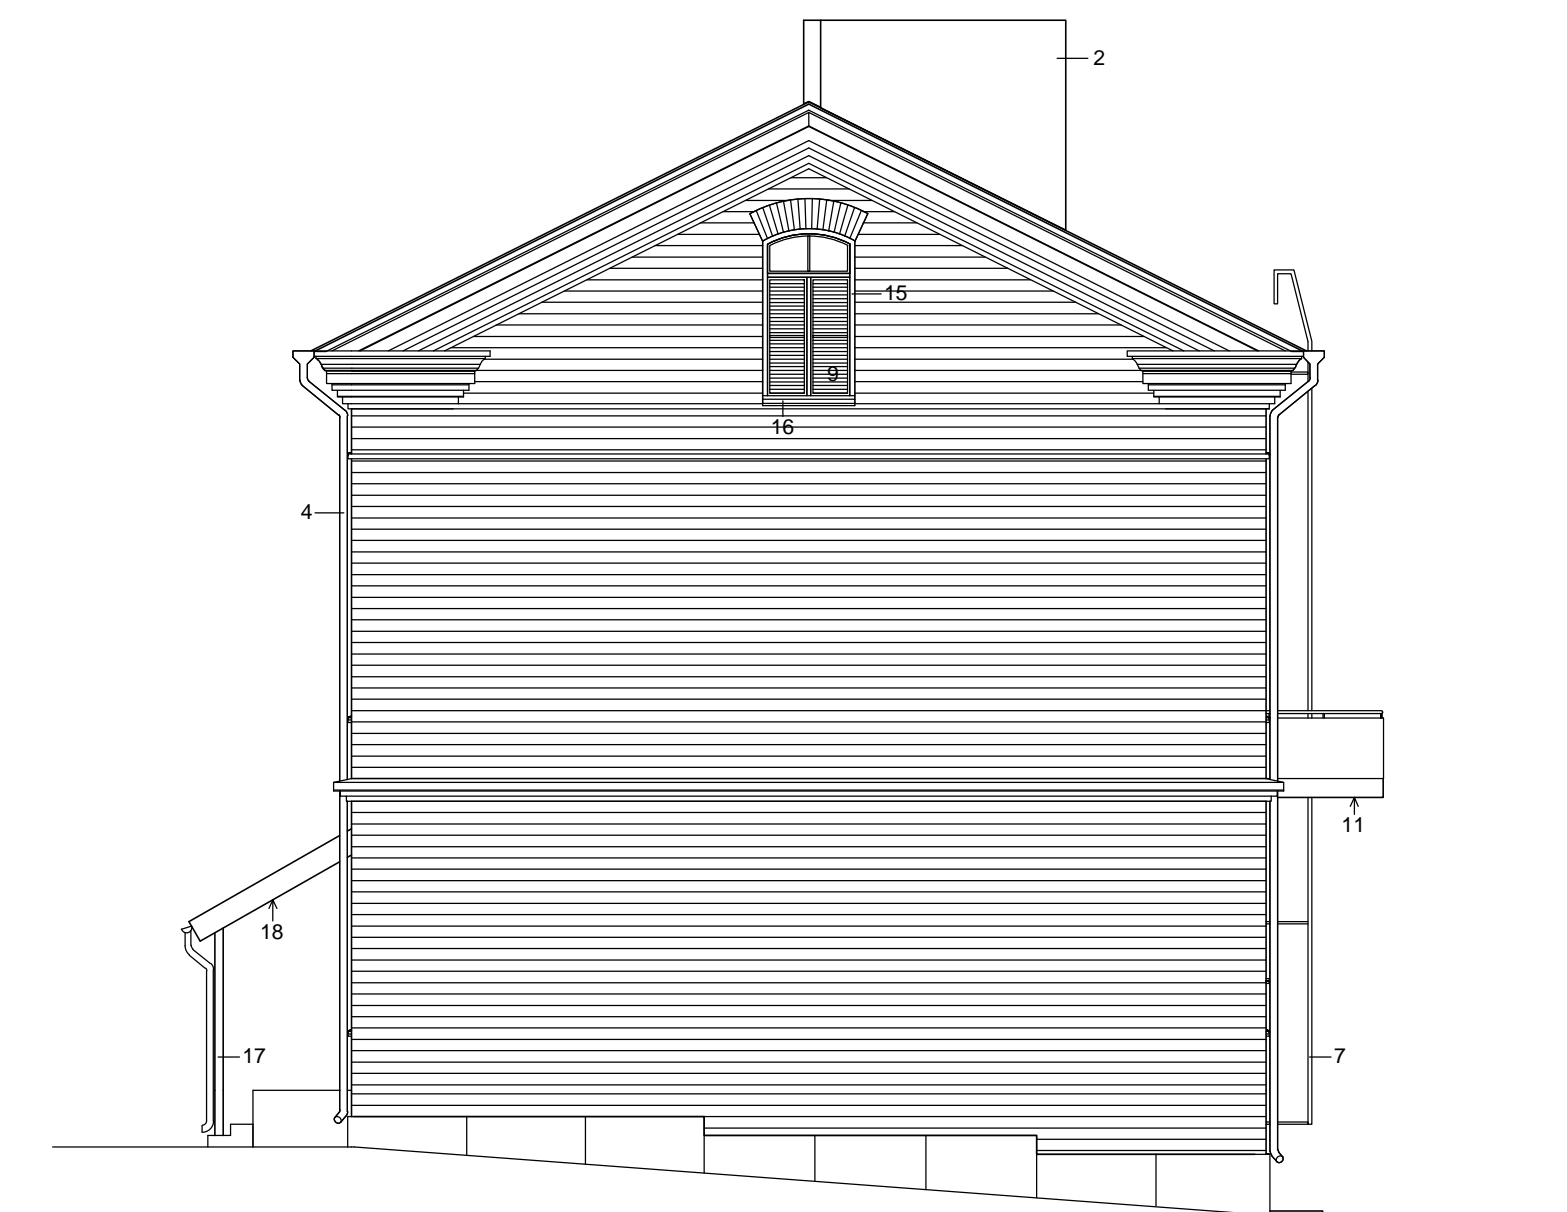

JULKISIVU LÄNTEEN

Julkisivujen korjaus-/muutostyöt ja värit:

1. vesikaton uusiminen	musta
2. vanhojen piippujen pellittäminen	musta
3. uusi pellitetty iv-pippu	musta
4. syöksystorvien uusiminen	punainen
5. uudet kattosillat ja lapeportaat	musta
6. vanhan tikkaan postaminen	musta
7. uudet tikkaat ja vaakatangot	punainen
8. uudet lumiesteet	musta
9. ikkunoiden muutos iv-säleikköksi	valkoinen
10. ikkunan muutos sp-ikkunaksi	ruskea
11. parvekelaatan alapinnan uudelleenpinnoitus	valkoinen
12. uudet ulko-ovet	ruskea
13. rikkoutuneiden lasien vaihto	valkoinen
14. köynnösten poistaminen	punainen
15. ikkunoiden huoltomaalaus	valkoinen
16. vesipeltien huoltomaalaus	punainen
17. teräspiireiden huoltomaalaus	valkoinen
18. katoksen puuosien huoltomaalaus	valkoinen
19. uusi postilaatikko vanhojen tilalle	musta
20. uudet autolämmityspisteet, 2kpl	

LOPPUPIIRUSTUS 22.03.2013

Kaupunginosa/Kylä XXII (122)	Korttel/Tila 500	Tontti/Rn:o 1	Piirustuskäyttötunnus Työpiirustus	Sivu 1
Rakennuskohde Hatanpään puistokoti			Sisältö JULKISIVUT	Mittakaavat 1:100
HATANPÄÄN PUISTOKUJA 12, 33900 TAMPERE				
a f k k i e h d i i KONTUKOSKI		Suunnittelija ARK		Työnumero 085
		Piirustuksen numero 107		Muutosluomus Pvm 21.05.2012

K.O.S.A./KYLÄ XXII	KORTTELI/TILA 500	TONTTI/RN-O 1	VIIRANOMAISEN ARKISTOMERKINTÖÄ VARTEN
RAKENNUSKOHTEEN NIMI JA OSOITE HATANPÄÄN PUISTOKOTI Hatanpään puistokuja 12 33900 TAMPERE			PIIRUSTUSLAJI JULKISIVUT
			JUOKS.N-O MITTAKAAVAT 1:100

TAMPEREEN TILAKESKUS SUUNNITTELUYKSIKKÖ FRENCKELLINAUKIO 2K PL 487 33101 TAMPERE PUH 03-565 611 FAX 03-5656 5685	SUUNNITTELIJA ARK
	PIIRITÄJÄ ARKISTONUMERO 39AJ
PÄIVÄMÄÄRÄ 15.5.2013