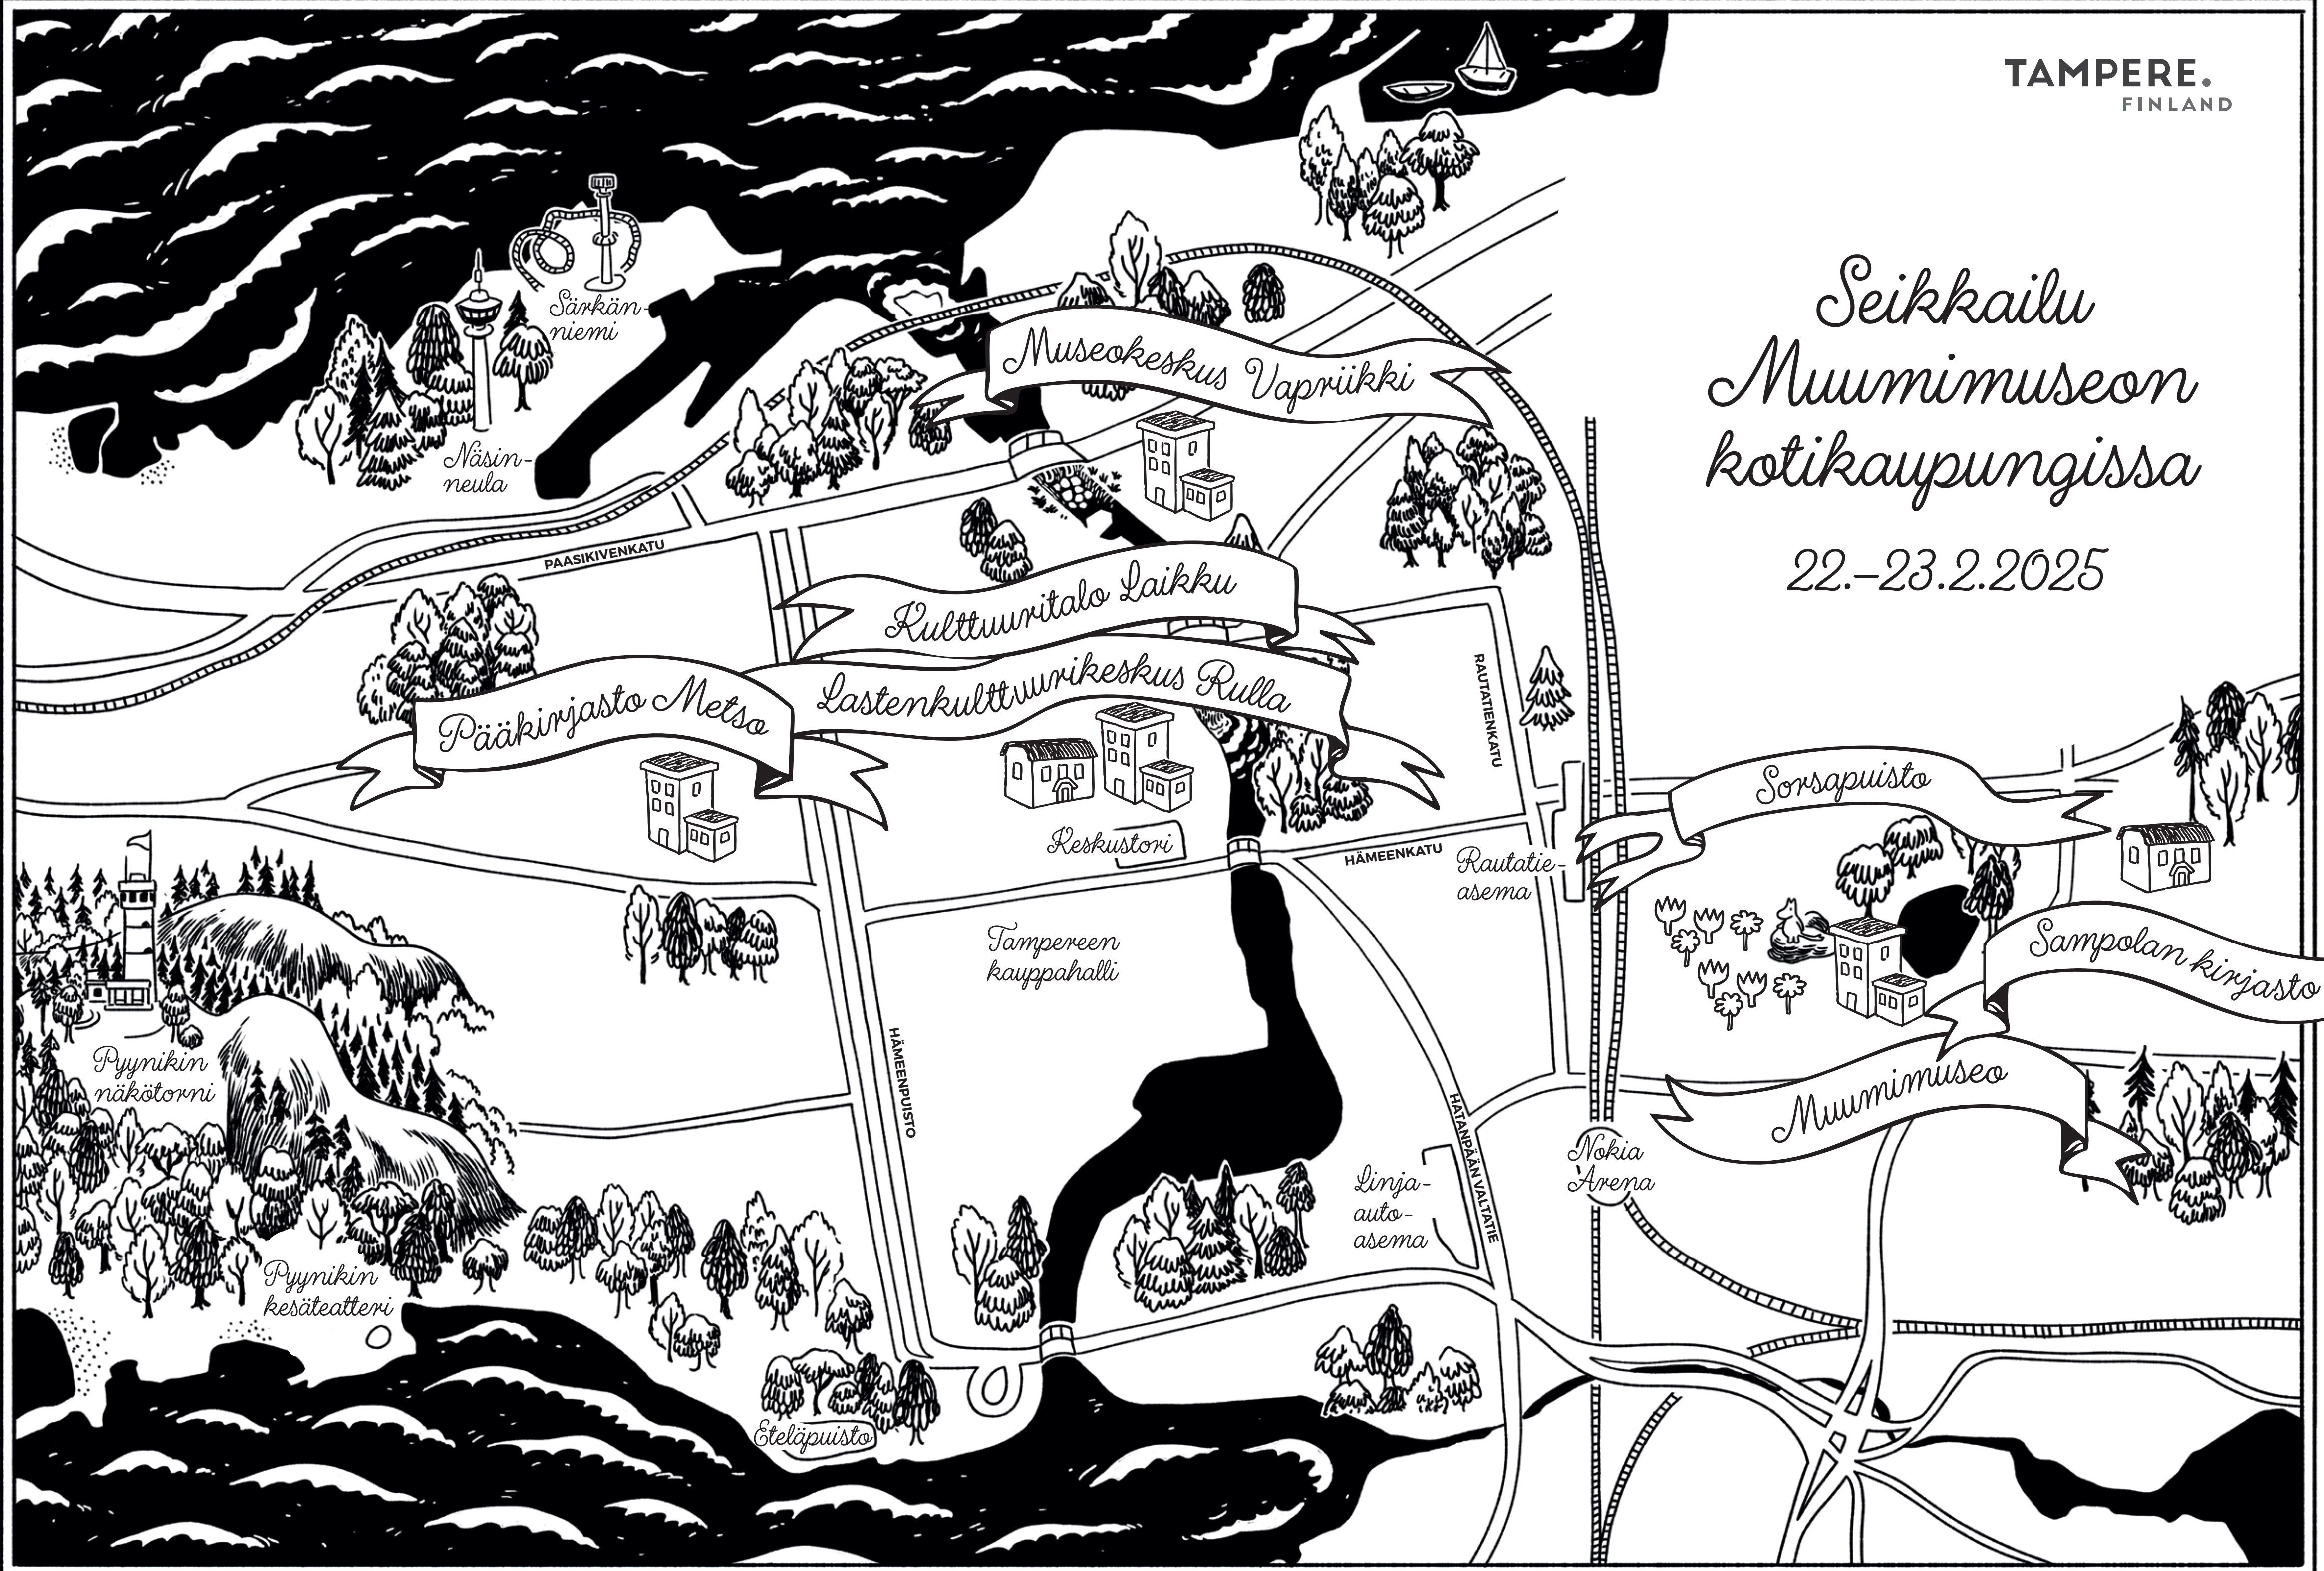

TAMPERE.
FINLAND

Seikkailu
Muumimuseon
kotikaupungissa

22.-23.2.2025

Seikkailu Muumimuseon kotikaupungissa

22.-23.2.2025

MUUMIMUSEON
KOTI

Tampere

Muumisuunnistus

Pääkirjasto Metso, Pirkankatu 2

la 22.2. klo 10-16, su 23.2. klo 11-17

Kurkistuksia Tanssivaan Muumilaaksoon

Sampolan juhlasali, Sammonkatu 2

Esitys la 22.2. klo 13

Sampolan kirjasto avoinna la 22.2. klo 9-16

Muumisuunnistus Laikussa

Kulttuuritalo Laikku, Keskustori 4

La-su 22.-23.2. klo 10-14

Muumien alku ja Suuren tuhotulvan tarina

Muumimuseo, Yliopistonkatu 55

La-su 22.-23.2. klo 10-17

- Klo 11, 13 ja 15 Tietoisku: Tove Jansson ja muumien synty
- Klo 12 ja 14 Seikkailullinen lukutuokio: Muumit ja suuri tuhotulva
- Klo 10-17 Minun Muumitaloni - paperiarkkitehtuurin työpaja

Lue lisää tapahtumasta osoitteesta
muumimuseo.fi/muumi80/

Siirry verkkosivuille
skannaamalla QR-koodi

Nuoren Tove Janssonin varhaiset seikkailut

Sorsapuisto, Yliopistonkatu 55

La-su 22.-23.2. klo 10-17

Muumi-lautapelipiste