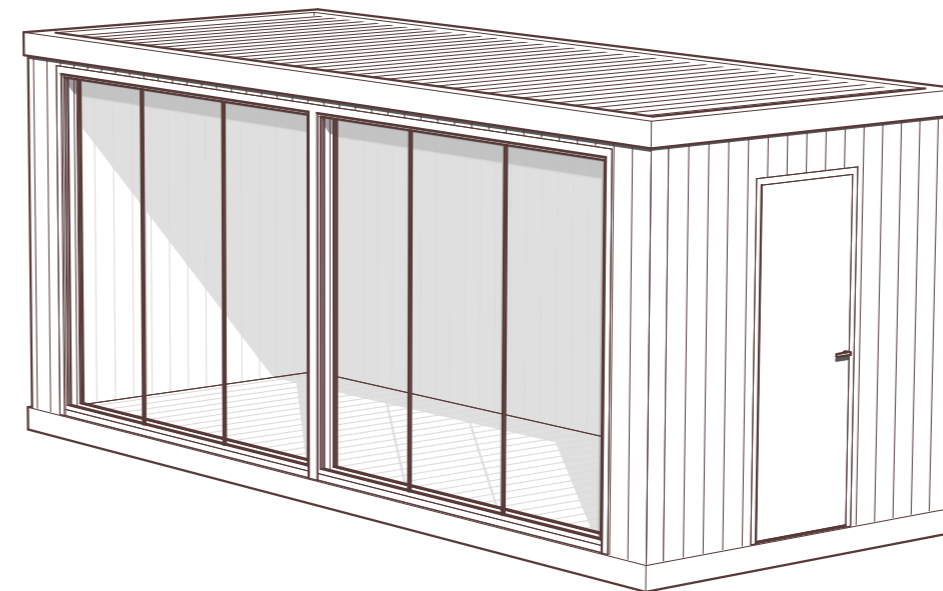

1:50 Pohjapiirustus

Havainnekuva

1:50 Julkisivu A

1:50 Julkisivu B

Kontti on metallipintainen ja eristetty.
Väri, punainen

1:50 Julkisivu C

1:50 Julkisivu D