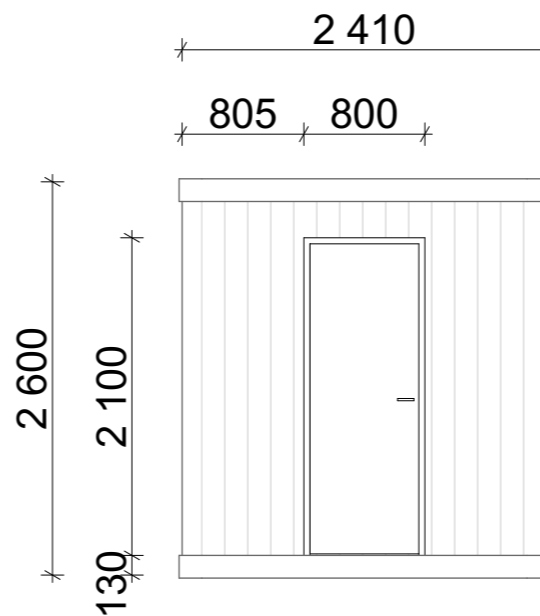

1:50 Pohjapiirustus

Havainnekuva

1:50 Julkisivu A

1:50 Julkisivu B

Kontti on metallipintainen ja eristetty.
Väri, punainen

1:50 Julkisivu C

1:50 Julkisivu D