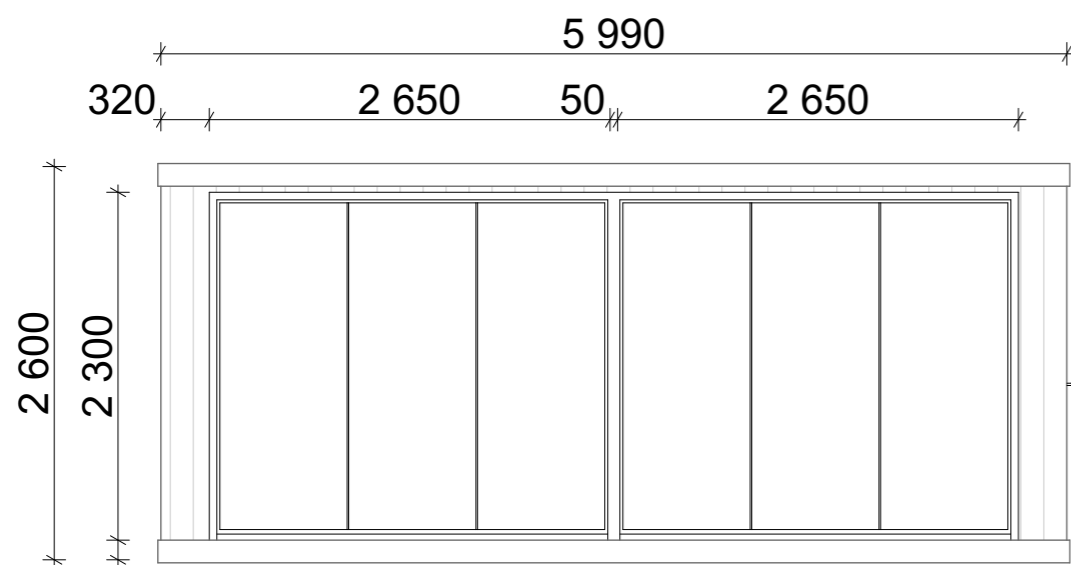

1:50 Pohjapiirustus

Havainnekuva

1:50 Julkisivu A

1:50 Julkisivu B

Kontti on metallipintainen ja eristetty.
Väri, punainen

1:50 Julkisivu C

1:50 Julkisivu D