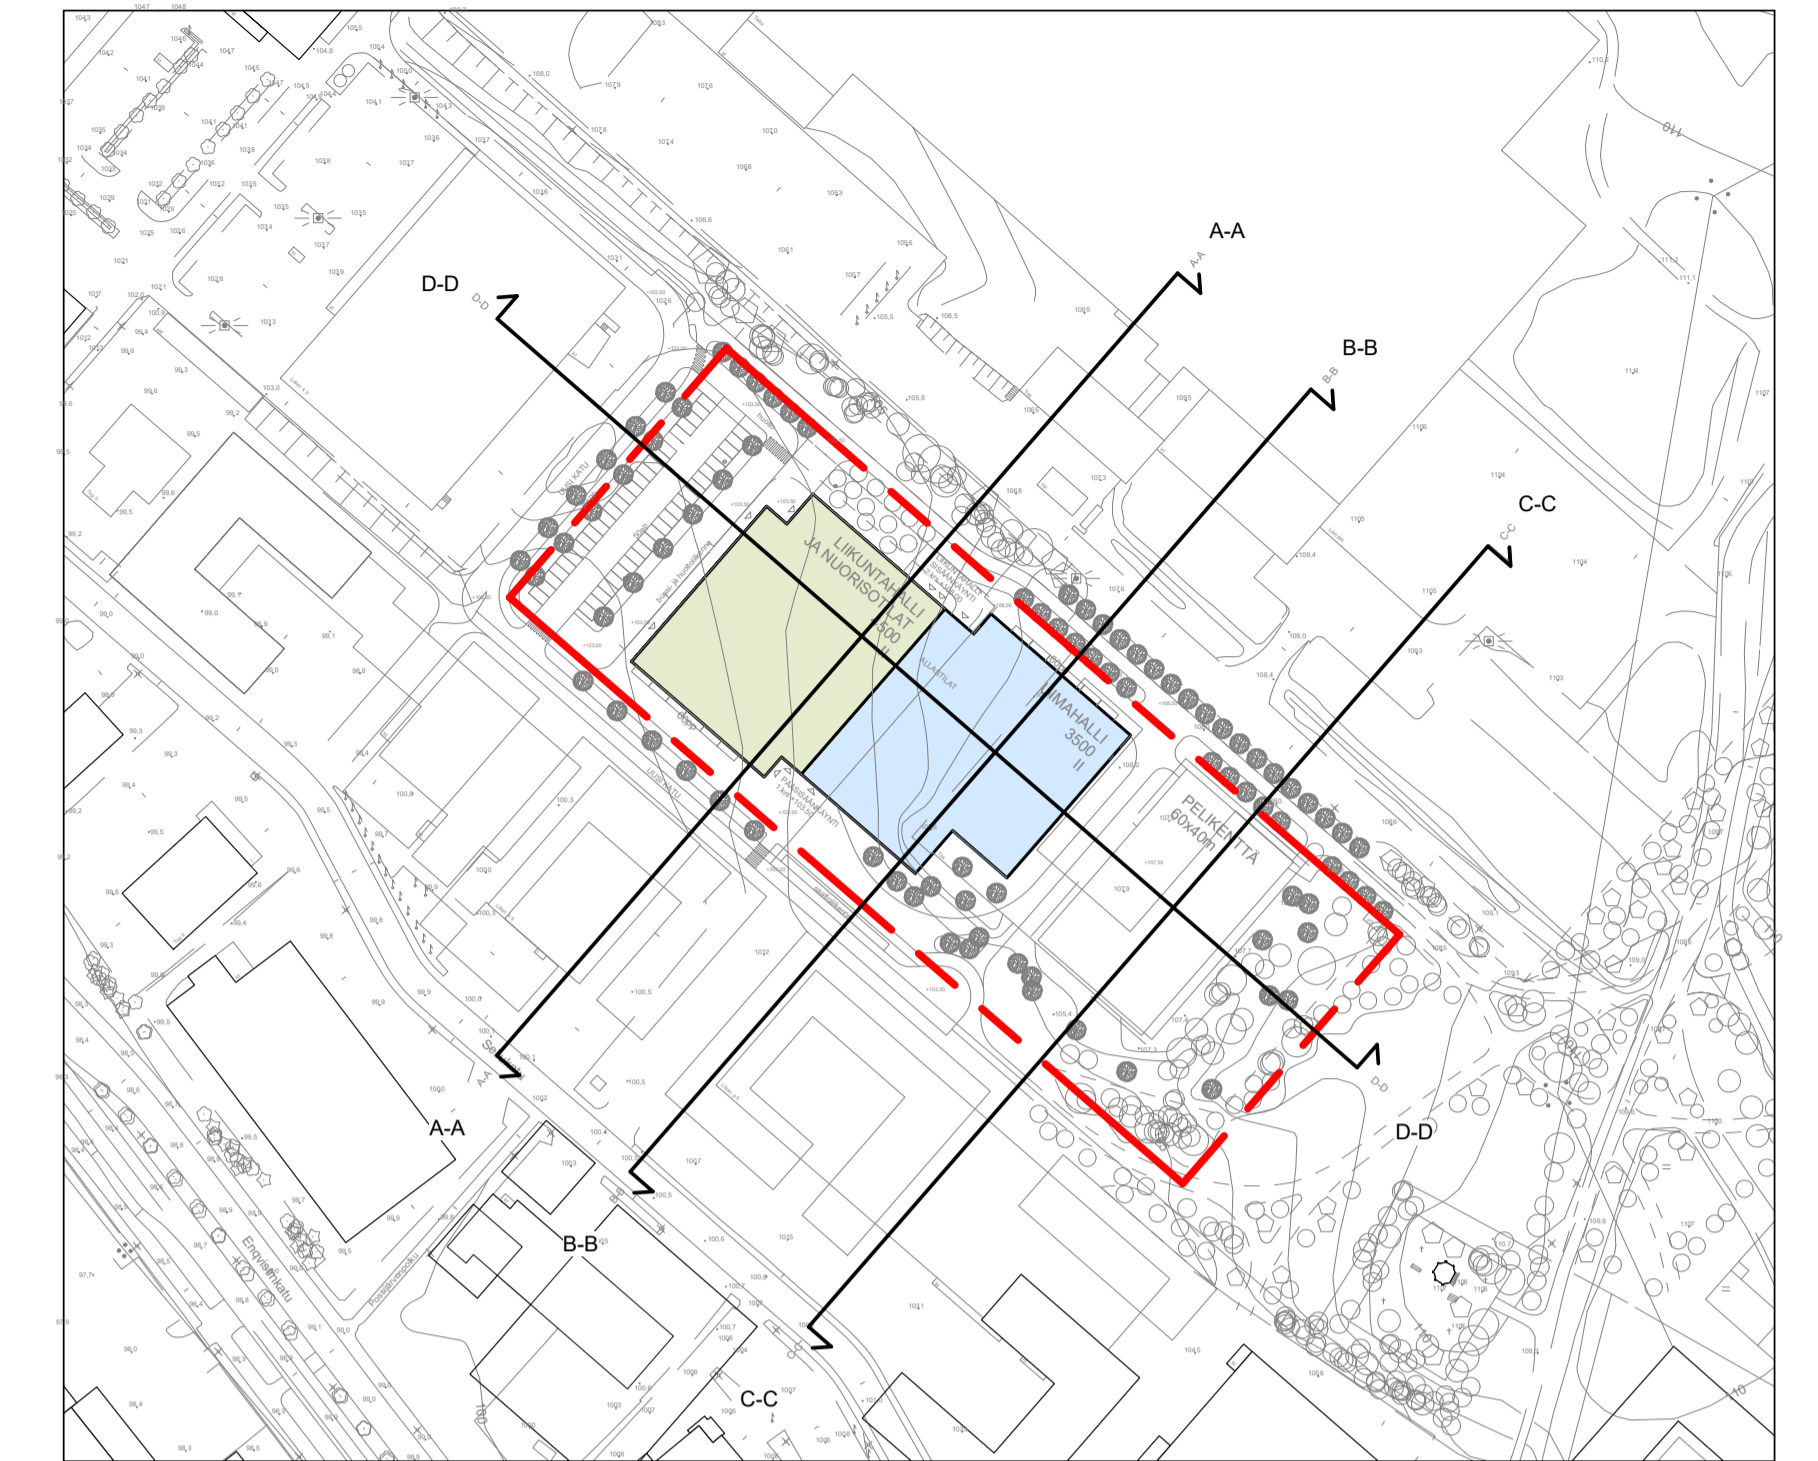

Aksonometria - liikuntahalli  
LUONNOS

1:1000  
22.01.2024

**KONTUKOSKI**

Arkitehdit Kontukoski Oy  
Finlaysoninkuja 9, 33210 Tampere  
www.kontukoski.fi

A-A 1 : 500

B-B 1 : 500

C-C 1 : 500

D-D 1 : 500

Paikannuskaavio - alueleikkaukset 1 : 2000