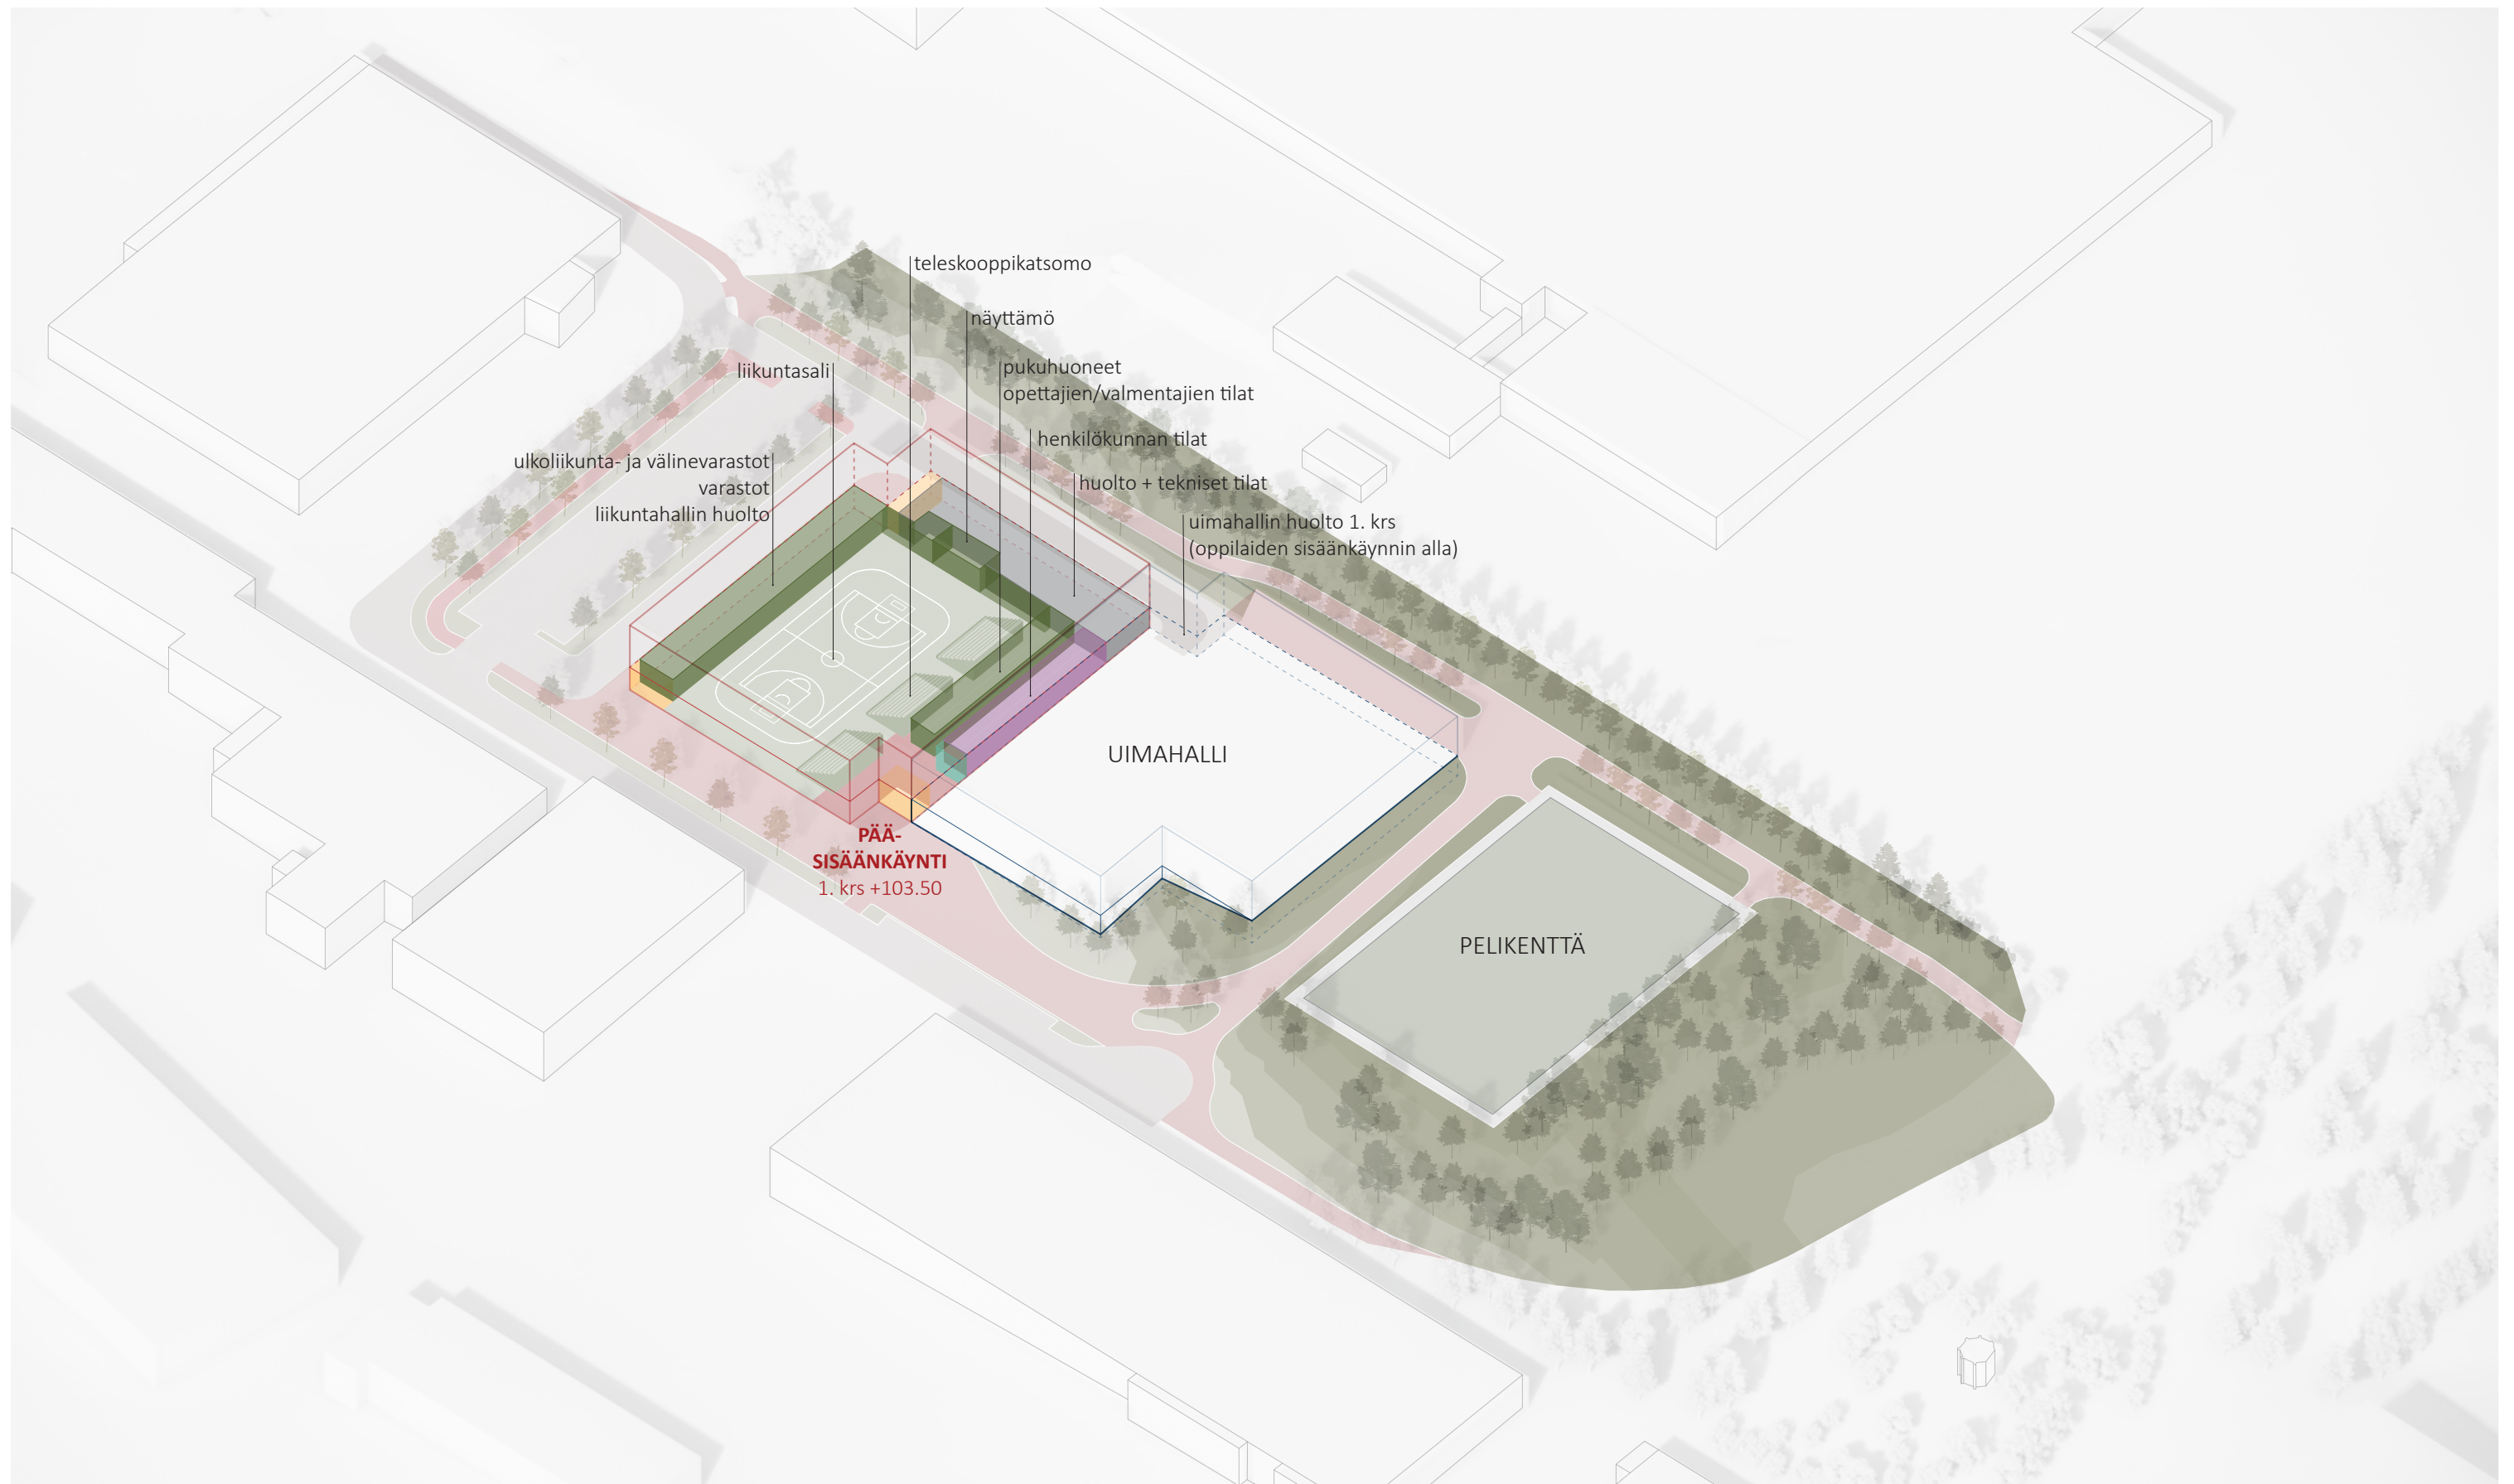

## HIEDANRANNAN LIIKUNTATILAT

Aksonometria - liikuntahalli  
LUONNOS

1:1000  
22.01.2024

**KONTUKOSKI**

Arkkitehdit Kontukoski Oy  
Finlaysoninkuja 9, 33210 Tampere  
www.kontukoski.fi

Paikannuskaavio - alueleikkaukset 1 : 2000