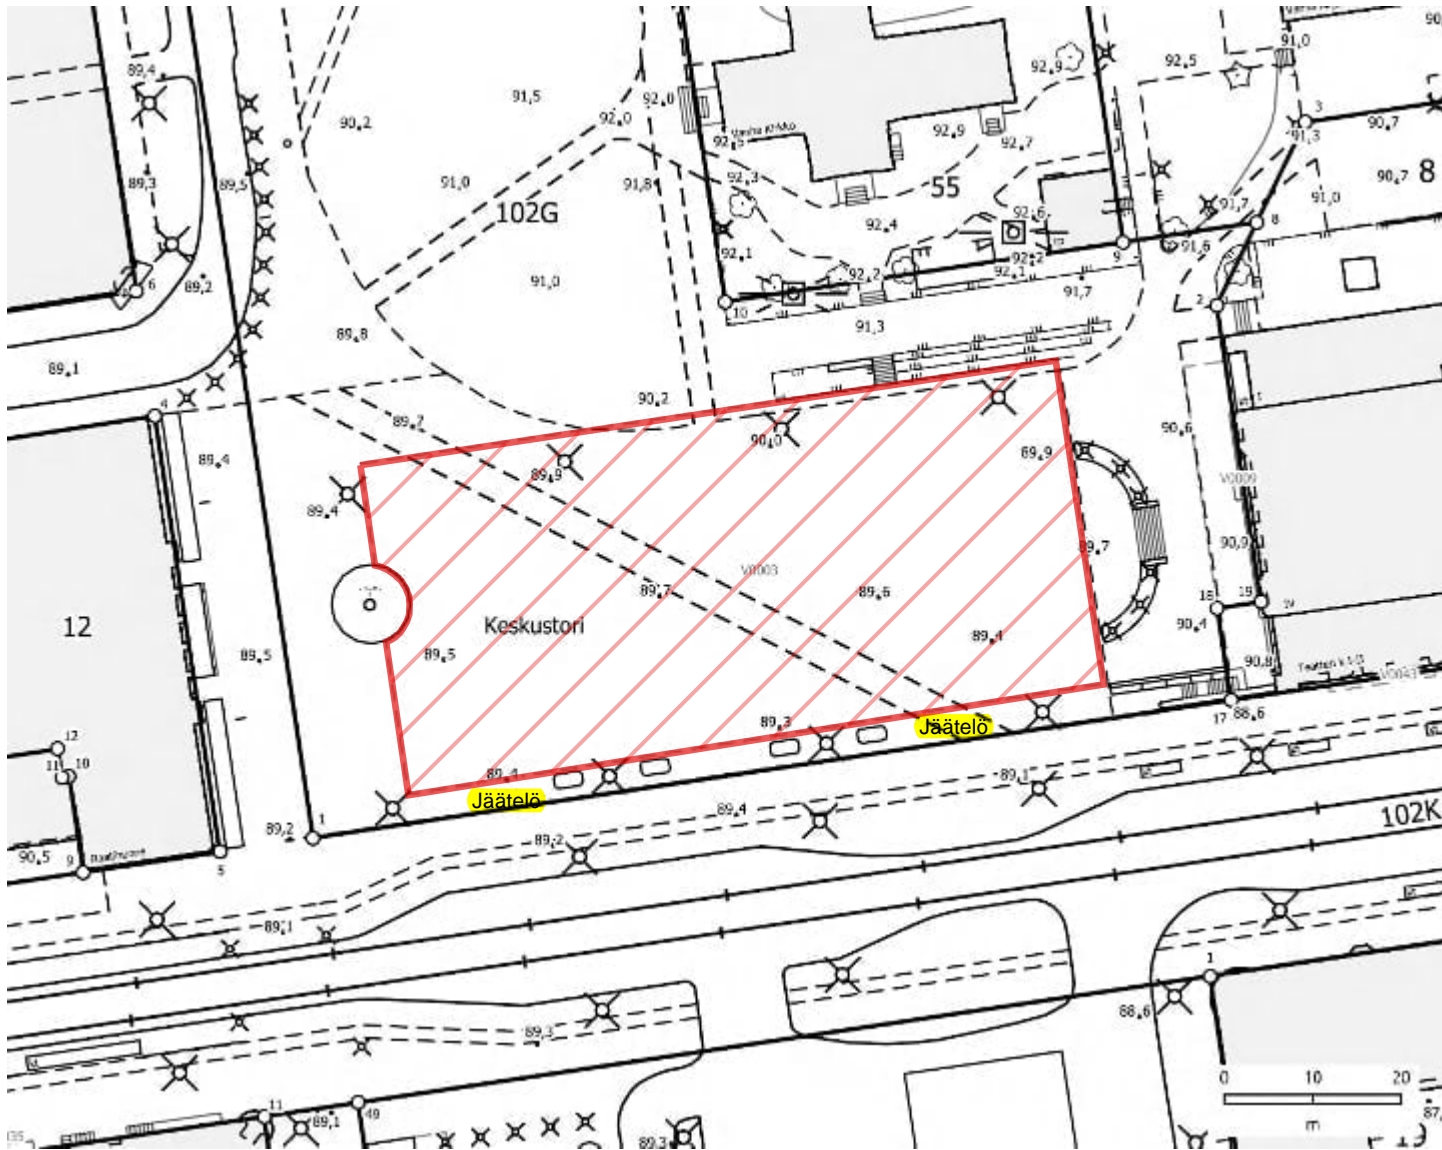

Tampereen kaupunki, Elinvoiman ja kilpailukyvyn palvelualue, Kiinteistötoimi

tunnus:

837-102-9902-0000

Veden- ja sähkönjakelulle Keskustorilla on käytettävissä useampia pisteitä eri puolilla toria. Toimijan kanssa sovitaan erikseen käytettävät pisteet.