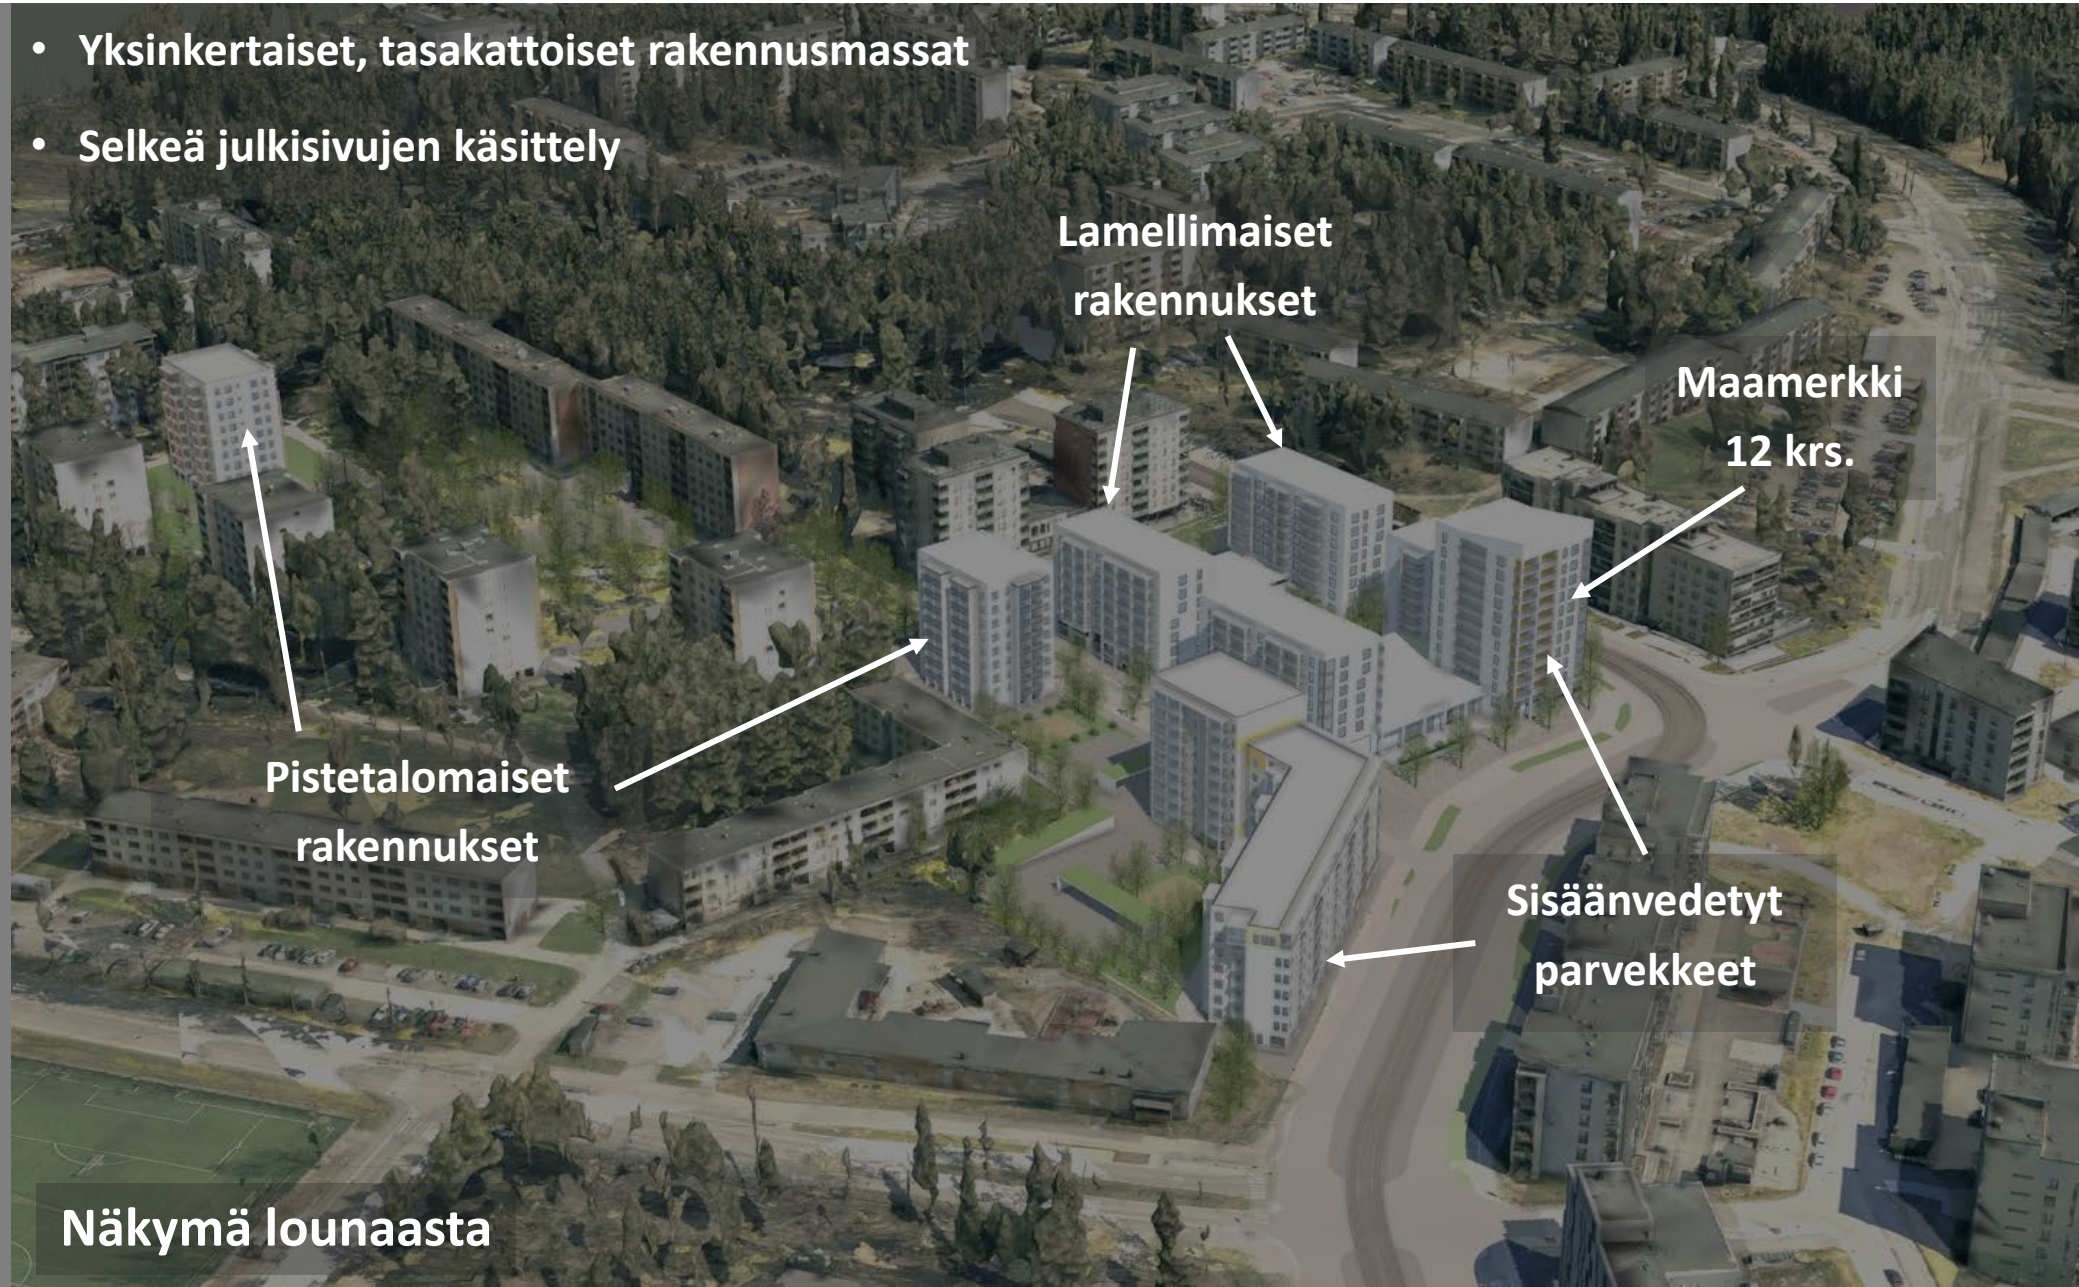

Täydennysrakentamisen tapa Lentävänniemessä

Vaaleat julkisivut

- Yksinkertaiset, tasakattoiset rakennusmassat
- Selkeä julkisivujen käsittely

Tehosteväriä

- olevissa taloissa murretut sävyt
- uusissa rakennuksissa heleämmät

Näkymä lounaasta