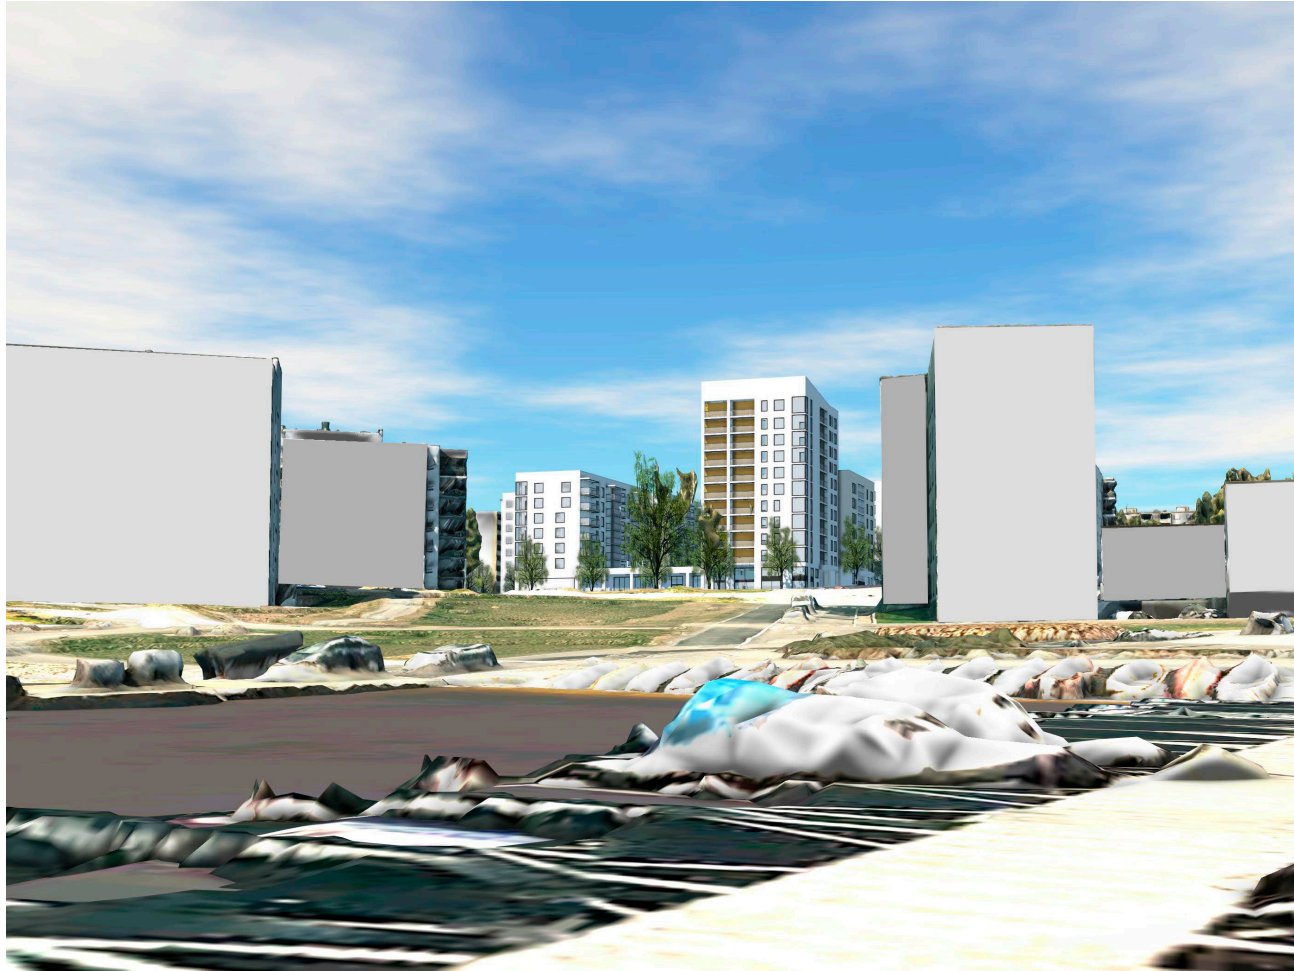

Kaupunkimallisovitus Näkymä luoteesta

Kaupunkimallisovitus Näkymä Näsijärven suunnasta

2023_03
OAS-vaihe

2024_01
Valmisteluvaihe

Kaupunkimallisovitus Näkymä Näsijärven suunnasta

Kaupunkimallisovitus Näkymä pienvenesataman suunnasta pohjoiseen

2024_01
Valmisteluvaihe

TAMPERE.
FINLAND

Näkymä lähempää kohti
aukiota pienvenesataman
suunnasta tullessa

Viitesuunnitelma 8556

Arkkitehtitoimisto Neva Oy

Näkymäkuvia viitesuunnitelmista

2024_01
Valmisteluvaihe