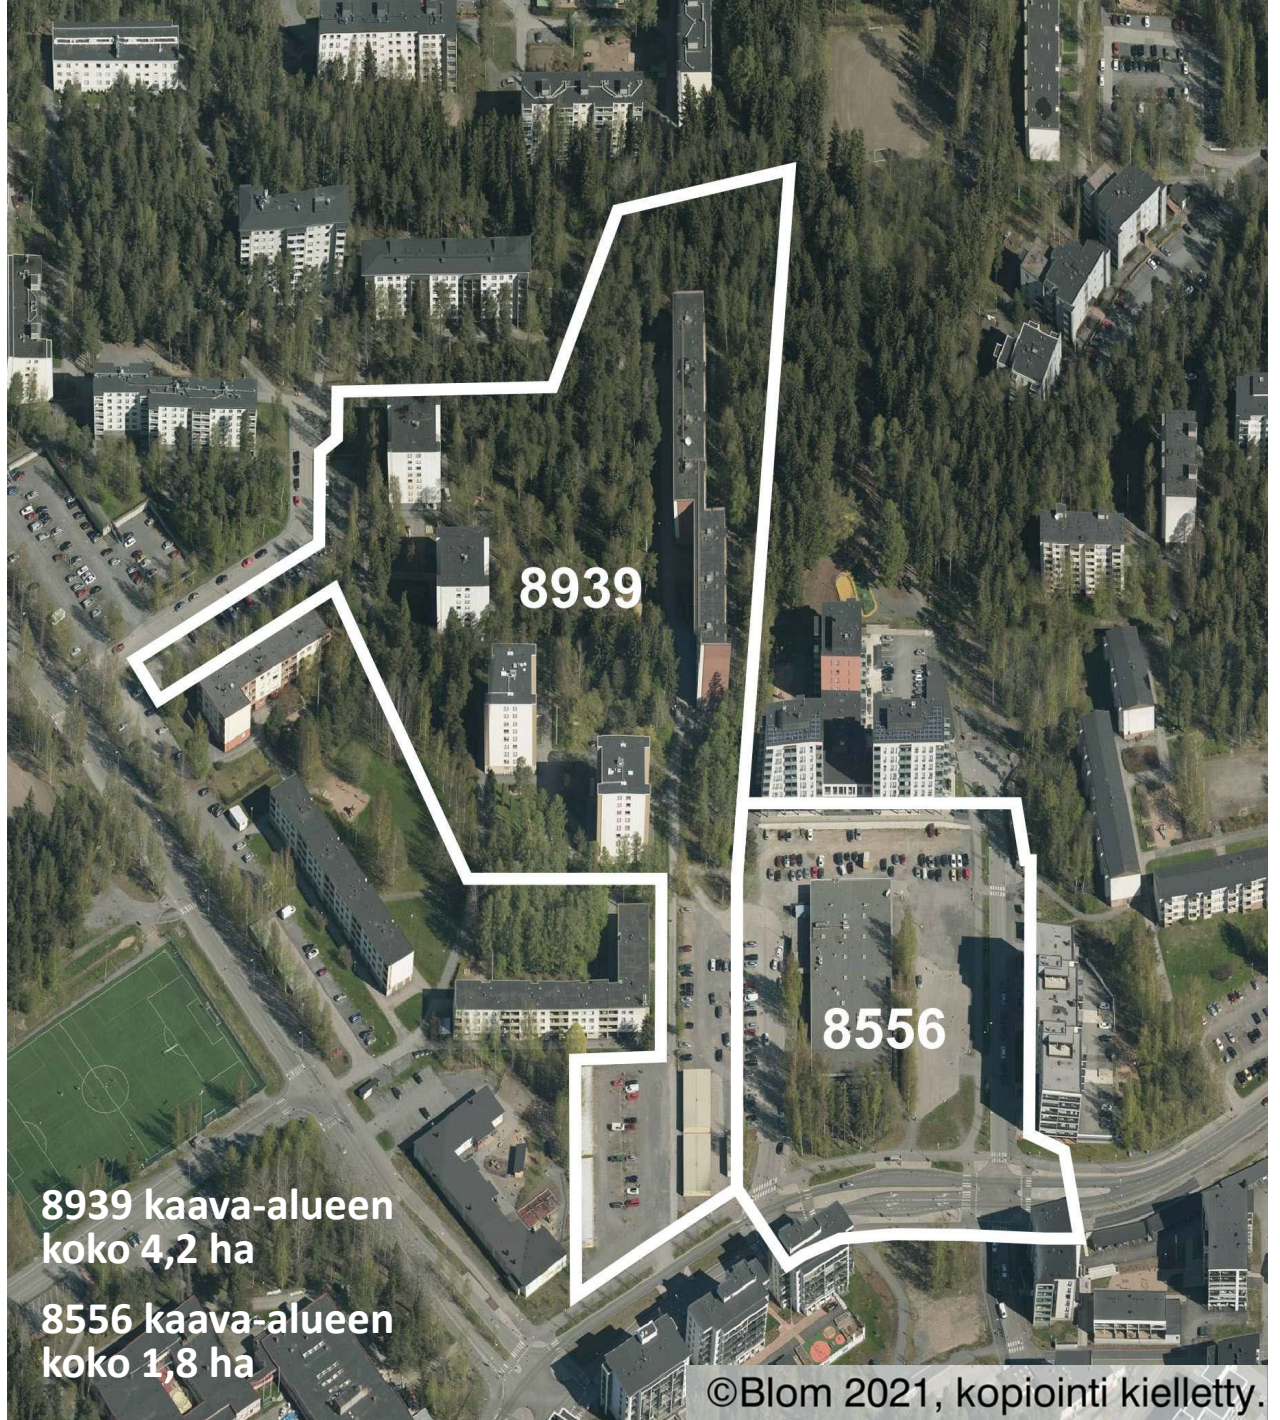

Kaupunkikuvallinen tarkastelu

Asemakaavat 8556 ja 8939 Lentävänniemen keskusta

- Valokuvia nykytilanteesta
- Kaupunkimallisovituksia
- Näkymiä viitesuunnitelmista
- Täydennysrakentamisen tapa Lentävänniemessä

Valokuvia nykytilanteesta

Kaupunkimallisovitus Näkymä lounaasta

2023_03
OAS-vaihe

2024_01
Valmisteluvaihe

Kaupunkimallisovitus Näkymä lounaasta

Kaupunkimallisovitus
Näkymä luoteesta

2023_03
OAS-vaihe

2024_01
Valmisteluvaihe

Kaupunkimallisovitus Näkymä luoteesta

Kaupunkimallisovitus Näkymä Näsijärven suunnasta

2023_03
OAS-vaihe

2024_01
Valmisteluvaihe

Kaupunkimallisovitus Näkymä Näsijärven suunnasta

Kaupunkimallisovitus Näkymä pienvenesataman suunnasta pohjoiseen

2024_01
Valmisteluvaihe

TAMPERE.
FINLAND

Näkymä lähempää kohti
aukiota pienvenesataman
suunnasta tullessa

Viitesuunnitelma 8556

Arkkitehtitoimisto Neva Oy

Näkymäkuvia viitesuunnitelmista

2024_01
Valmisteluvaihe