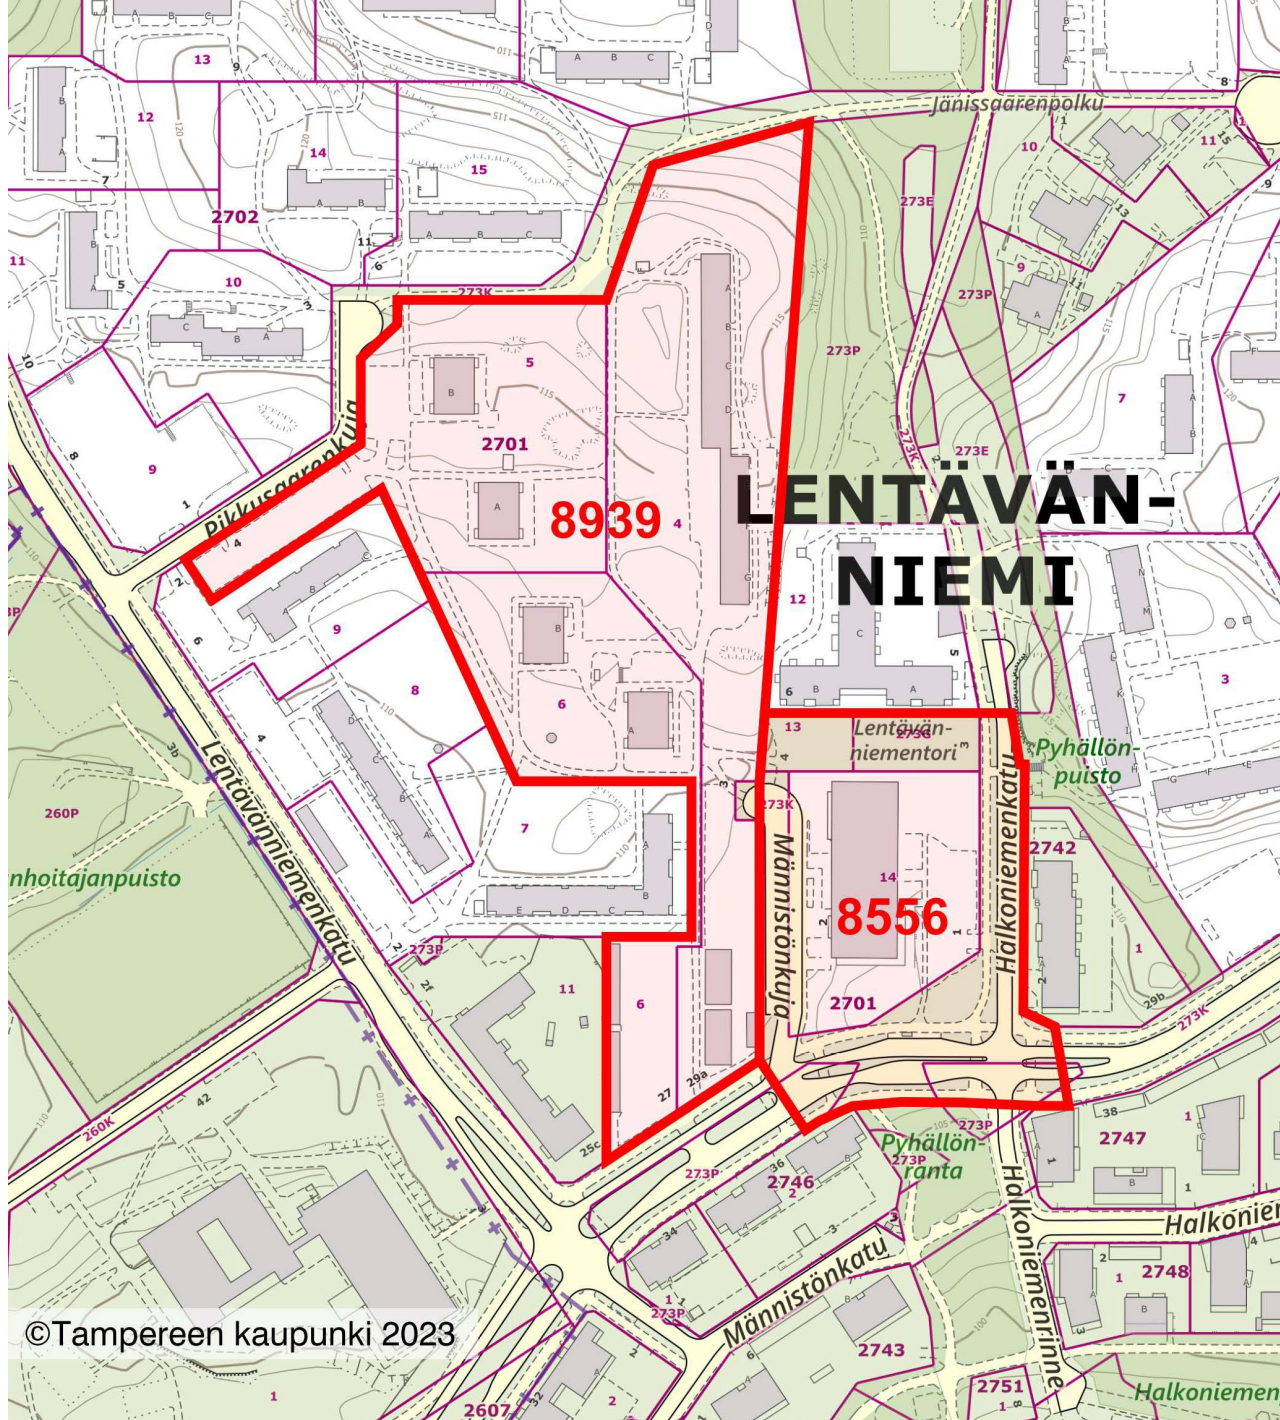

Kaupunkikuvallinen tarkastelu

Asemakaavat 8556 ja 8939 Lentävänniemen keskusta

- Valokuvia nykytilanteesta
- Kaupunkimallisovituksia
- Näkymiä viitesuunnitelmista
- Täydennysrakentamisen tapa Lentävänniemessä

2024_01
Valmisteluvaihe

TAMPERE.
FINLAND

Näkymä lähempää kohti
aukiota pienvenesataman
suunnasta tullessa

Viitesuunnitelma 8556

Arkkitehtitoimisto Neva Oy

Näkymäkuvia viitesuunnitelmista

2024_01
Valmisteluvaihe