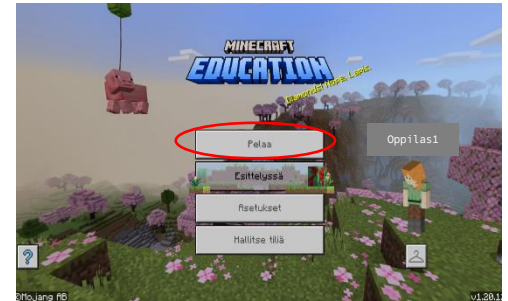

Minecraft Education

Kirjautuminen

- Avaa opetusverkon tietokoneelle, kotikoneelle tai iPadiin asennettu Minecraft Education.
- Palveluun kirjaudutaan opetusverkon pitkillä tunnuksilla ja salasanoilla. Tunnus on yleensä muotoa etunimi.sukunimi@opetus.tampere.fi.
- Jos olet opetusverkon koneella, erillistä kirjautumista ei välttämättä tarvita.
- Klikkaa Pelaa-painiketta.
- Jos liityt luokan yhteiseen peliin, valitse Liity maailmaan.
- Valitse opettajan näyttämät kuvat liittymiskoodiksi. Klikkaa vielä Vahvista-painiketta.

Pelin lopettaminen ja uloskirjautuminen

- Paina esc-näppäintä näppäimistöä (vasen yläkulma).
- Valitse Tallenna ja poistu.
- Klikkaa vasemmasta yläkulmasta Pelaa.
- Valitse Hallitse tiliä.
- Valitse Kirjautu ulos.
- Vahvista uloskirjautuminen.