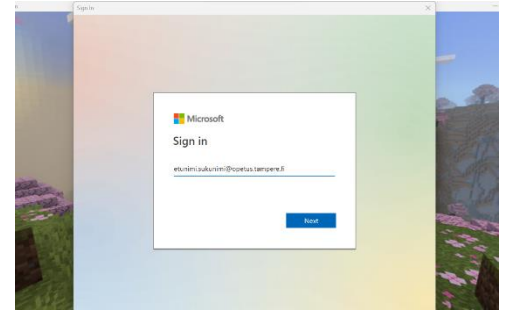

Minecraft Education

Kirjautuminen

- Avaa opetusverkon tietokoneelle, kotikoneelle tai iPadiin asennettu Minecraft Education.
- Palveluun kirjaudutaan opetusverkon pitkillä tunnuksilla ja salasanoilla. Tunnus on yleensä muotoa etunimi.sukunimi@opetus.tampere.fi.
- Jos olet opetusverkon koneella, erillistä kirjautumista ei välttämättä tarvita.
- Klikkaa Pelaa-painiketta.
- Jos liityt luokan yhteiseen peliin, valitse Liity maailmaan.
- Valitse opettajan näyttämät kuvat liittymiskoodiksi. Klikkaa vielä Vahvista-painiketta.

Pelin lopettaminen ja uloskirjautuminen

- Paina esc-näppäintä näppäimistöä (vasen yläkulma).
- Valitse Tallenna ja poistu.
- Klikkaa vasemmasta yläkulmasta Pelaa.
- Valitse Hallitse tiliä.
- Valitse Kirjautu ulos.
- Vahvista uloskirjautuminen.