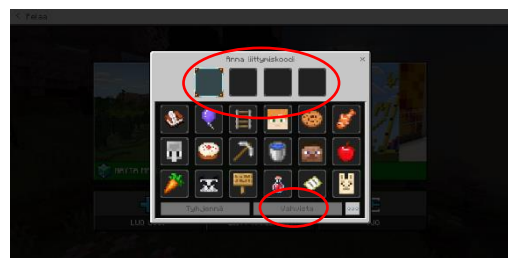

Minecraft Education

Kirjautuminen

- Avaa opetusverkon tietokoneelle, kotikoneelle tai iPadiin asennettu Minecraft Education.
- Palveluun kirjaudutaan opetusverkon pitkillä tunnuksilla ja salasanoilla. Tunnus on yleensä muotoa etunimi.sukunimi@opetus.tampere.fi.
- Jos olet opetusverkon koneella, erillistä kirjautumista ei välttämättä tarvita.
- Klikkaa Pelaa-painiketta.
- Jos liityt luokan yhteiseen peliin, valitse Liity maailmaan.
- Valitse opettajan näyttämät kuvat liittymiskoodiksi. Klikkaa vielä Vahvista-painiketta.

Pelin lopettaminen ja uloskirjautuminen

- Paina esc-näppäintä näppäimistöä (vasen yläkulma).
- Valitse Tallenna ja poistu.
- Klikkaa vasemmasta yläkulmasta Pelaa.
- Valitse Hallitse tiliä.
- Valitse Kirjautu ulos.
- Vahvista uloskirjautuminen.