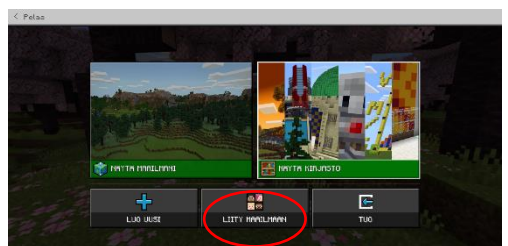

Minecraft Education

Kirjautuminen

- Avaa opetusverkon tietokoneelle, kotikoneelle tai iPadiin asennettu Minecraft Education.
- Palveluun kirjaudutaan opetusverkon pitkillä tunnuksilla ja salasanoilla. Tunnus on yleensä muotoa etunimi.sukunimi@opetus.tampere.fi.
- Jos olet opetusverkon koneella, erillistä kirjautumista ei välttämättä tarvita.
- Klikkaa Pelaa-painiketta.
- Jos liityt luokan yhteiseen peliin, valitse Liity maailmaan.
- Valitse opettajan näyttämät kuvat liittymiskoodiksi. Klikkaa vielä Vahvista-painiketta.

Pelin lopettaminen ja uloskirjautuminen

- Paina esc-näppäintä näppäimistöä (vasen yläkulma).
- Valitse Tallenna ja poistu.
- Klikkaa vasemmasta yläkulmasta Pelaa.
- Valitse Hallitse tiliä.
- Valitse Kirjautu ulos.
- Vahvista uloskirjautuminen.