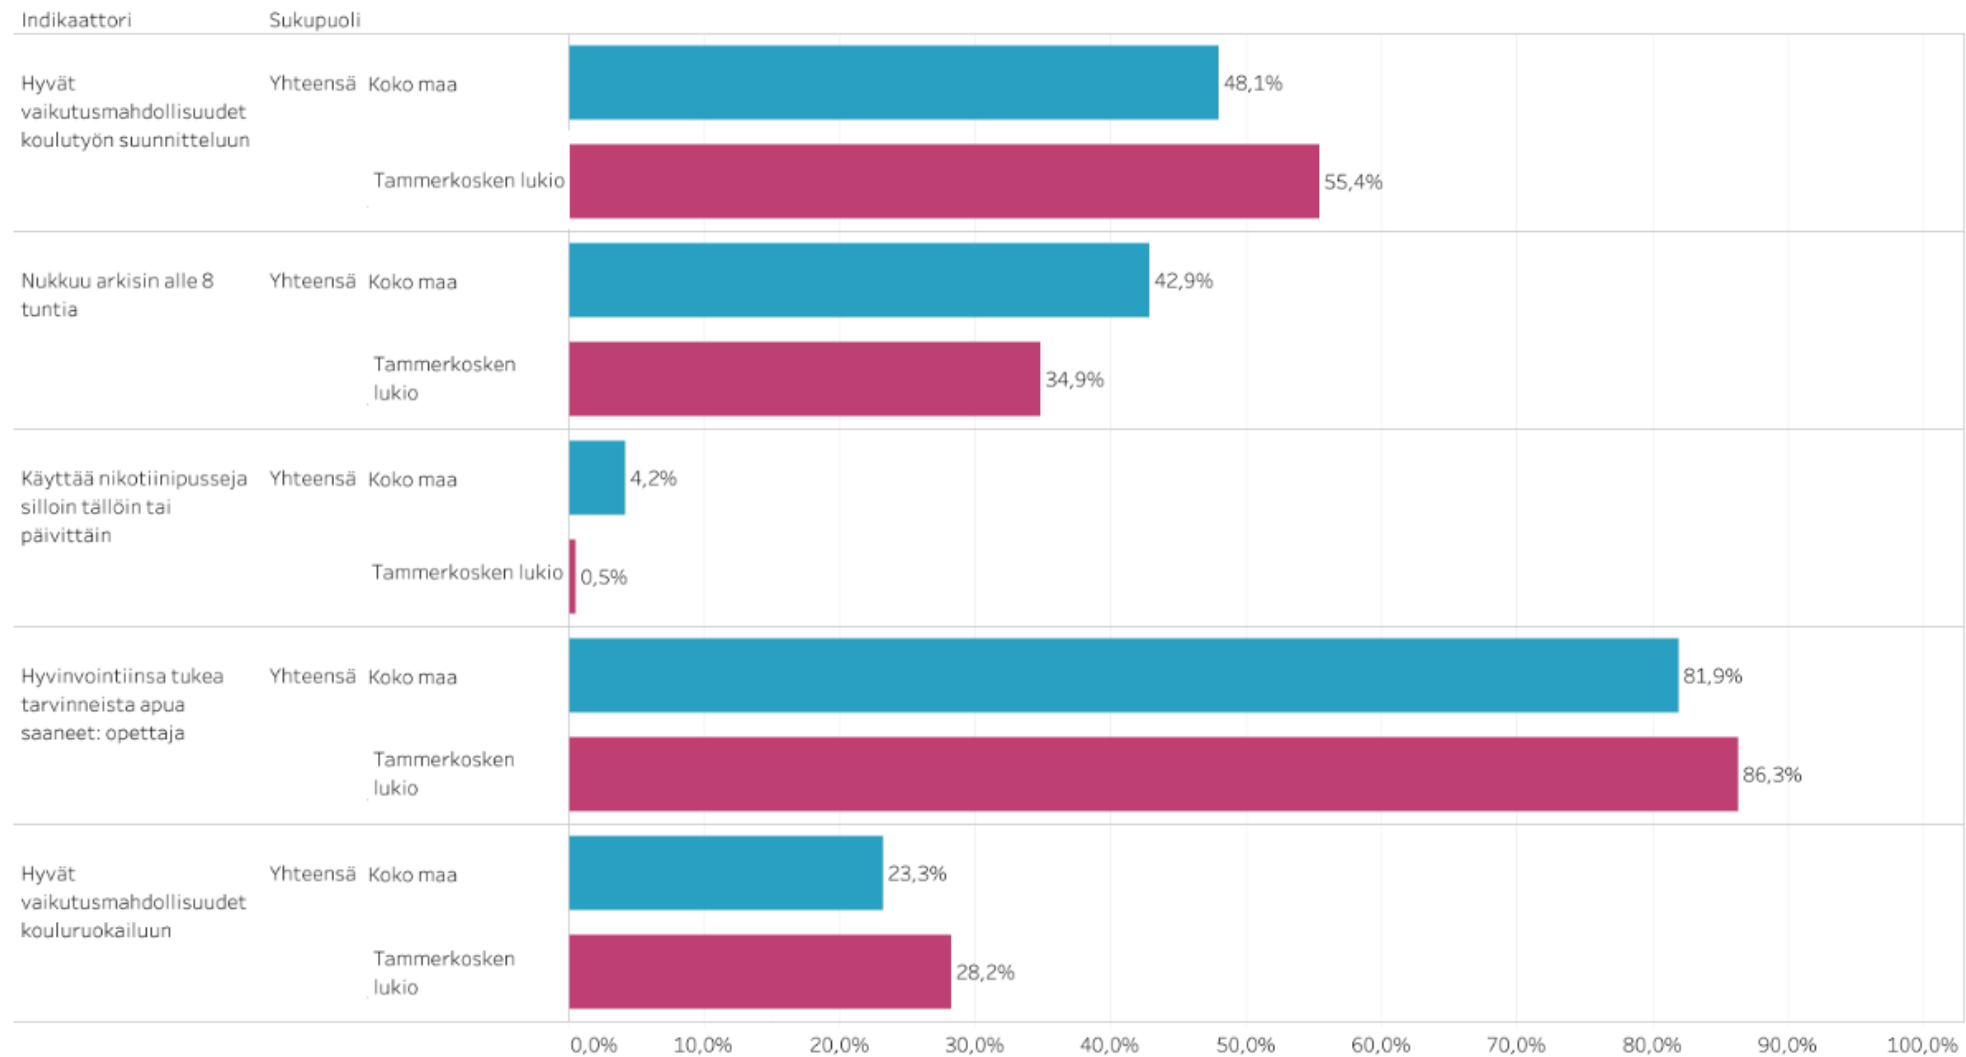

# Kouluterveyskysely Tammi 2023

12/14/2023

Näitä koulu-terveyskyselyn tuloksia on käsitelty vanhempainilloissa, opettajainkokouksessa ja opiskelijakunnan hallituksen suurkokouksessa. Jatkotoimia työstetään ryhmänohjaustuokiossa ja erilaisissa työryhmissä.

## Viisi myönteisintä tulosta suhteessa aiempaan tiedonkeruuseen

Tammerkosken lukio, Lukio

## Viisi huolestuttavinta tulosta suhteessa aiempaan tiedonkeruuseen

Tammerkosken lukio, Lukio

## Viisi myönteisintä tulosta suhteessa koko maan tulokseen

Tammerkosken lukio, Lukio