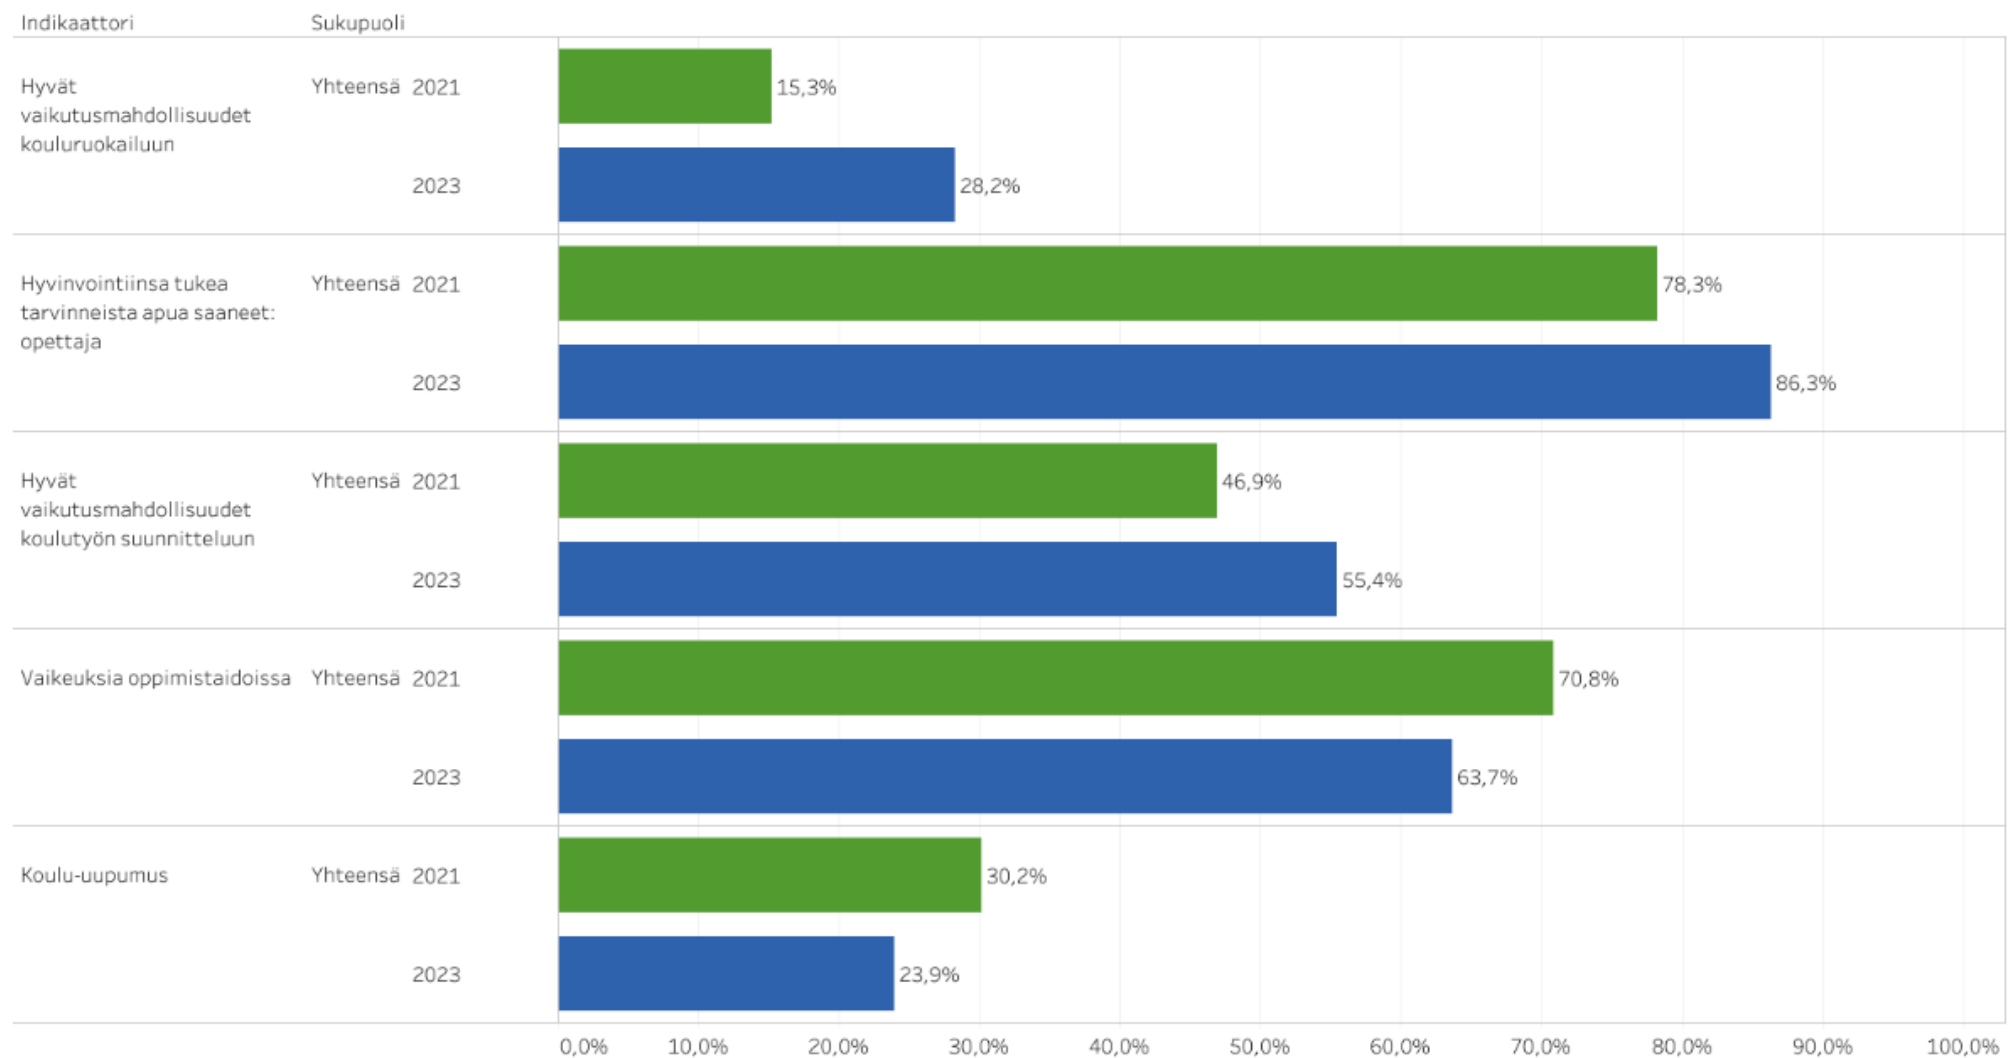

# Kouluterveyskysely Tammi 2023

12/14/2023

Näitä koulu-terveyskyselyn tuloksia on käsitelty vanhempainilloissa, opettajainkokouksessa ja opiskelijakunnan hallituksen suurkokouksessa. Jatkotoimia työstetään ryhmänohjaustuokiossa ja erilaisissa työryhmissä.

## Viisi myönteisintä tulosta suhteessa aiempaan tiedonkeruuseen

Tammerkosken lukio, Lukio

## Viisi huolestuttavinta tulosta suhteessa aiempaan tiedonkeruuseen

Tammerkosken lukio, Lukio

## Pirkanmaan hyvinvointialueen yhteiset painopisteet

1. Ilmapiiri, osallisuus, yhteisöllisyys
2. Päihteet
3. Kiusaaminen
4. Mielensterveys ja uupuminen
5. Arjen haasteet

**Tuloksia**