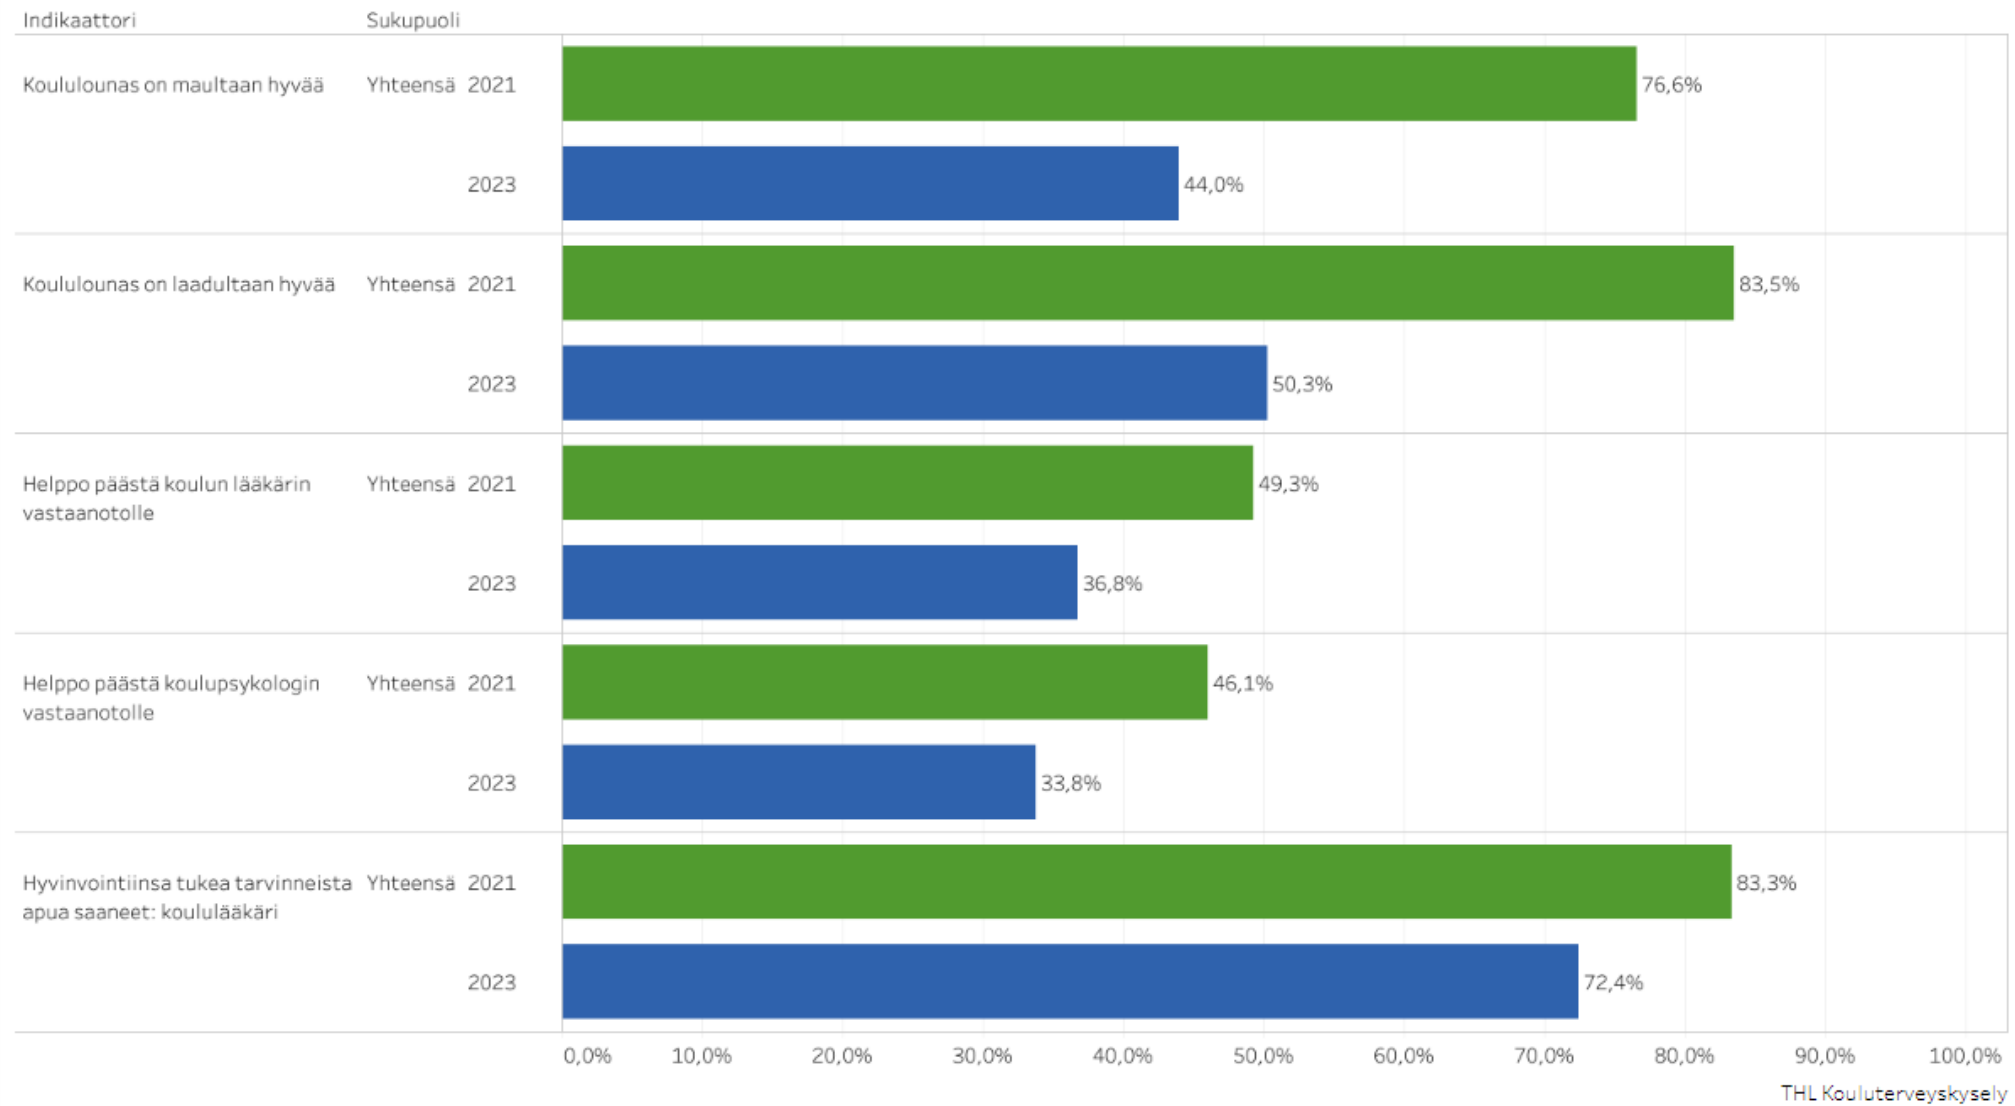

# Kouluterveyskysely Tammi 2023

12/14/2023

Näitä koulu-terveyskyselyn tuloksia on käsitelty vanhempainilloissa, opettajainkokouksessa ja opiskelijakunnan hallituksen suurkokouksessa. Jatkotoimia työstetään ryhmänohjaustuokiossa ja erilaisissa työryhmissä.

## Viisi myönteisintä tulosta suhteessa aiempaan tiedonkeruuseen

Tammerkosken lukio, Lukio

## Viisi huolestuttavinta tulosta suhteessa aiempaan tiedonkeruuseen

Tammerkosken lukio, Lukio

## Viisi myönteisintä tulosta suhteessa koko maan tulokseen

Tammerkosken lukio, Lukio