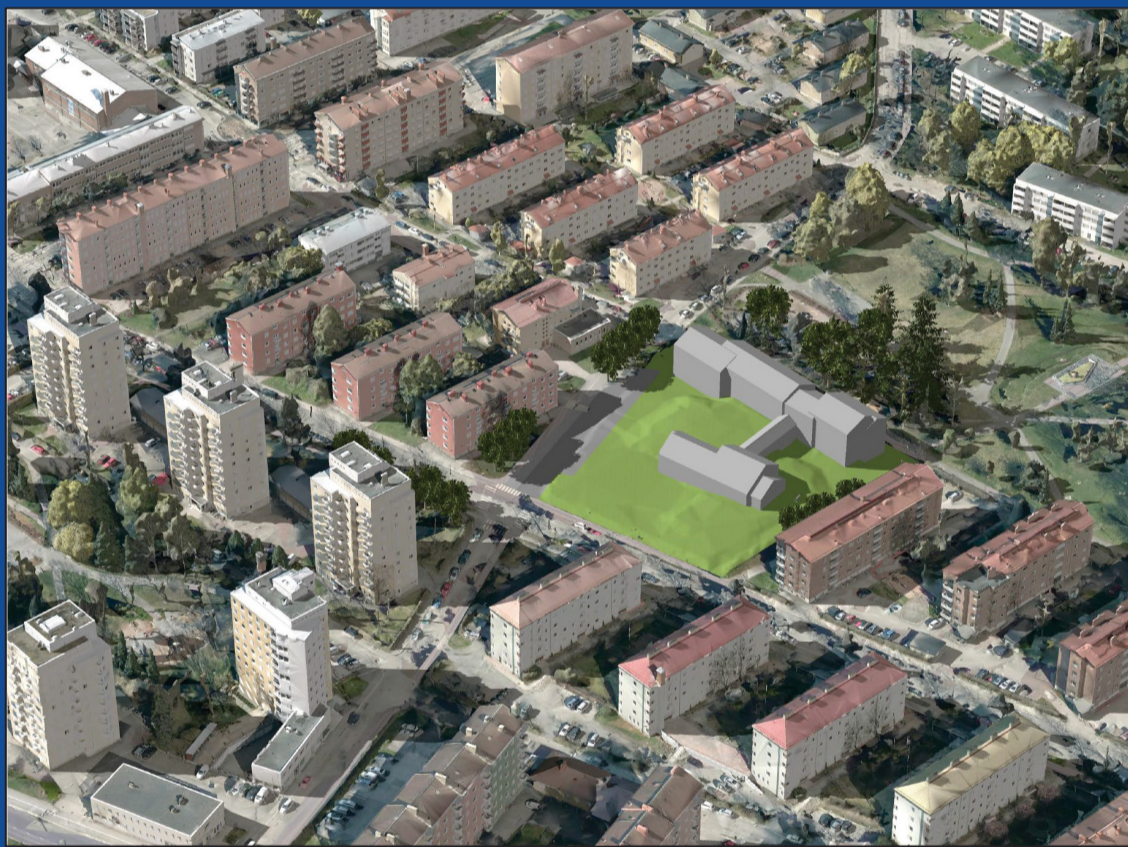

Kalevan lastentalo,
Asemakaava nro 8576
Valmisteluvaihe

3D-kaupunkimallikuvat

VE0

VE6

VE11

VEO

VEO

VEO

VEO

Katunäkymä Ilmarinkadulla kohti itää, suunnittelualue vasemmalla risteyksen jälkeen.

VEO

Katunäkymä Petsamonkadulta kohti etelää, suunnittelualue vasemmalla puiden jälkeen.

VE6

VE6

VE6

VE6

Katunäkymä Ilmarinkadulla kohti itää, suunnittelualue vasemmalla risteyksen jälkeen.

VE6

Katunäkymä Petsamonkadulta kohti etelää, suunnittelualue vasemmalla puiden jälkeen.

VE11

VE11

VE11

VE11

Katunäkymä Ilmarinkadulla kohti itää, suunnittelualue vasemmalla risteyksen jälkeen.

VE11

Katunäkymä Petsamonkadulta kohti etelää, suunnittelualue vasemmalla puiden jälkeen.