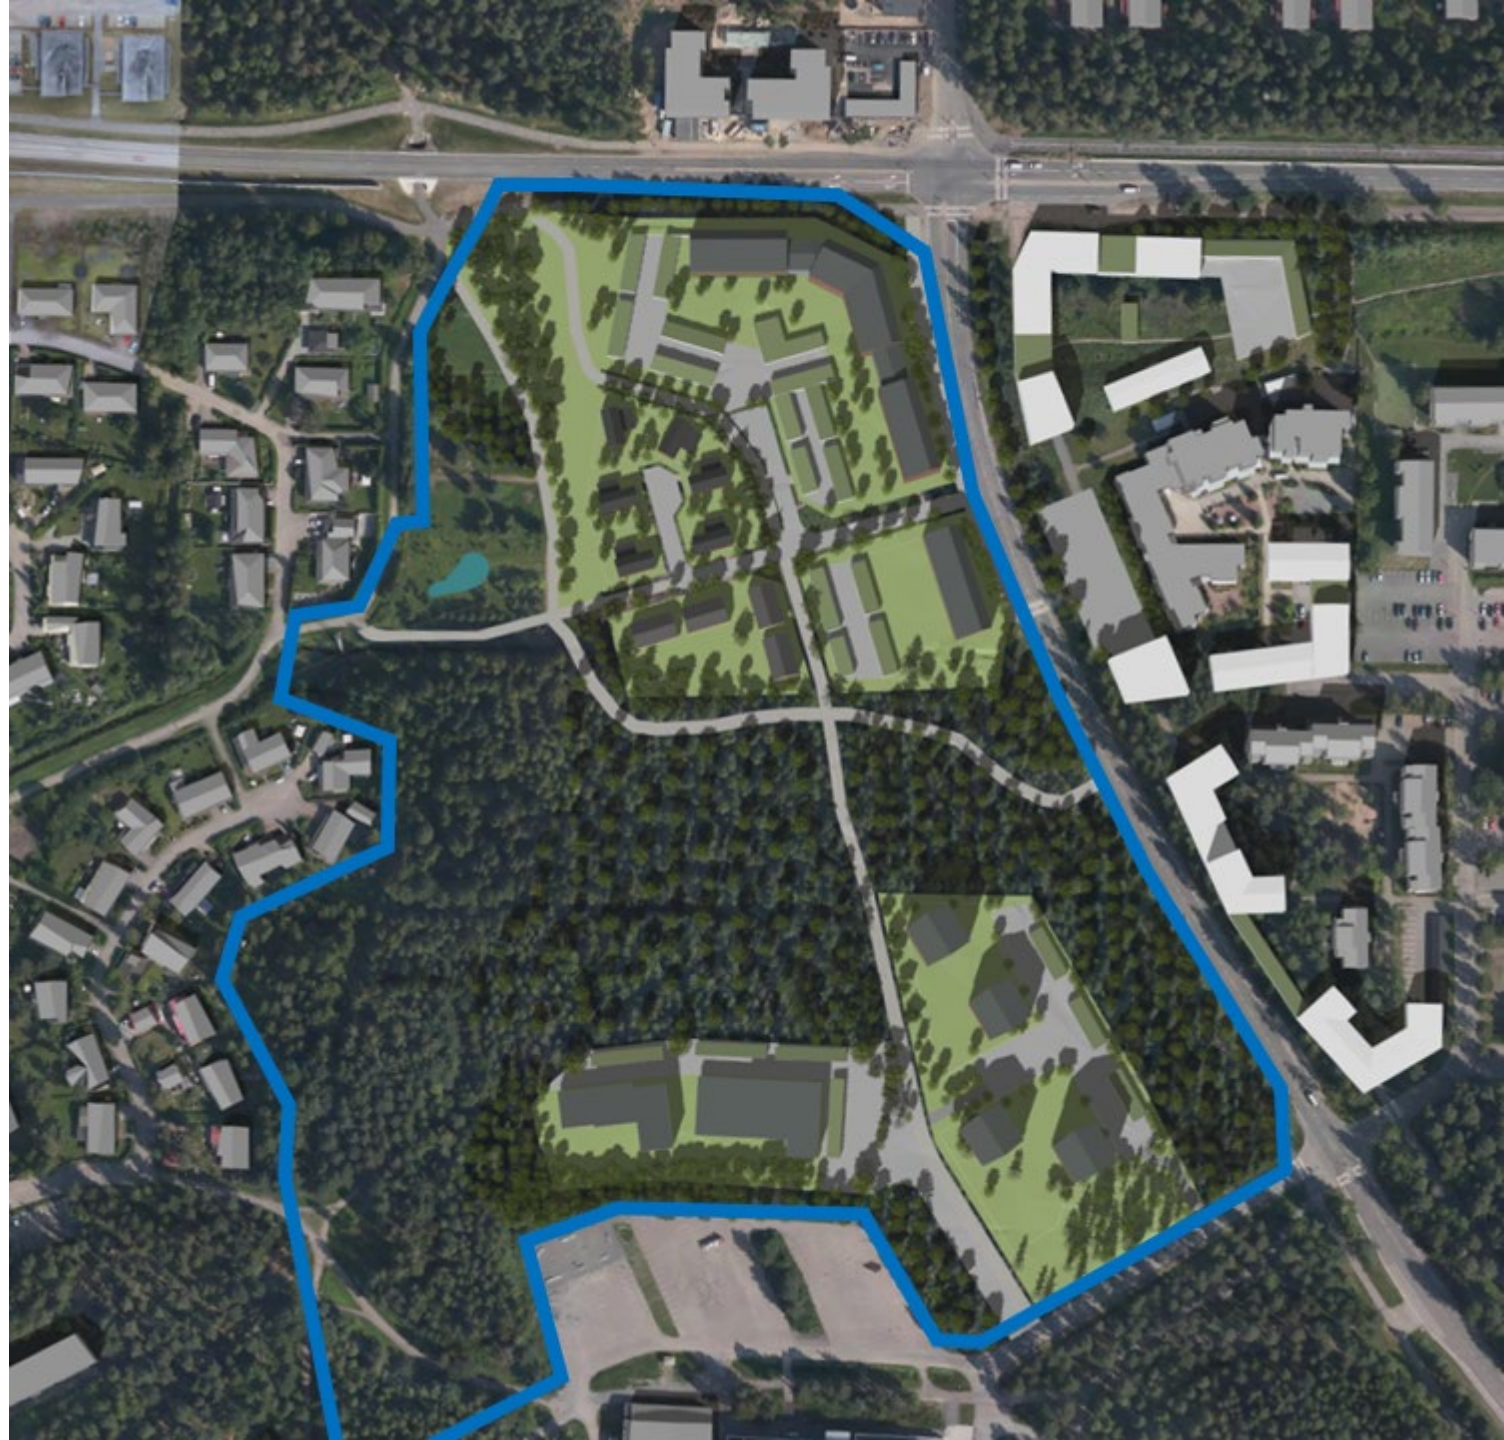

Ikuri, Tesomajärvi,
Taimiston ja Tuomarinkadun alue,
asemakaava 8539

Asemakaavan havainneaineisto tark.31.1.2023

Ilmakuvanäkymä kaava-alueesta

Kaavan suunnittelualue on rajattu likimääräisesti oranssilla viivalla. Suunnittelualueen eteläpuolella näkyvät Tesoman uima- ja jäähallit. Itäpuolella viitteellisesti esitettynä Käräjätörmän pohjoisosan (asemakaava 8678) täydennysrakentamista.

Näkymä koillisesta

Etualalla näkyvästä Käräjätörmän alueesta esitetty viitteellisesti ensimmäisen vaiheen täydennysrakentamista.

Näkymä luoteesta

Etualalla Myllypuronkatu.

Näkymä lännestä

Etualalla Versonpuistoa.

Näkymä lounaasta

Etualalla jää- ja uimahallien
pysäköintialuetta.

Näkymä kaakosta

Tesoman valtatie suuntaisesti

TAMPEREEN KAUPUNKI