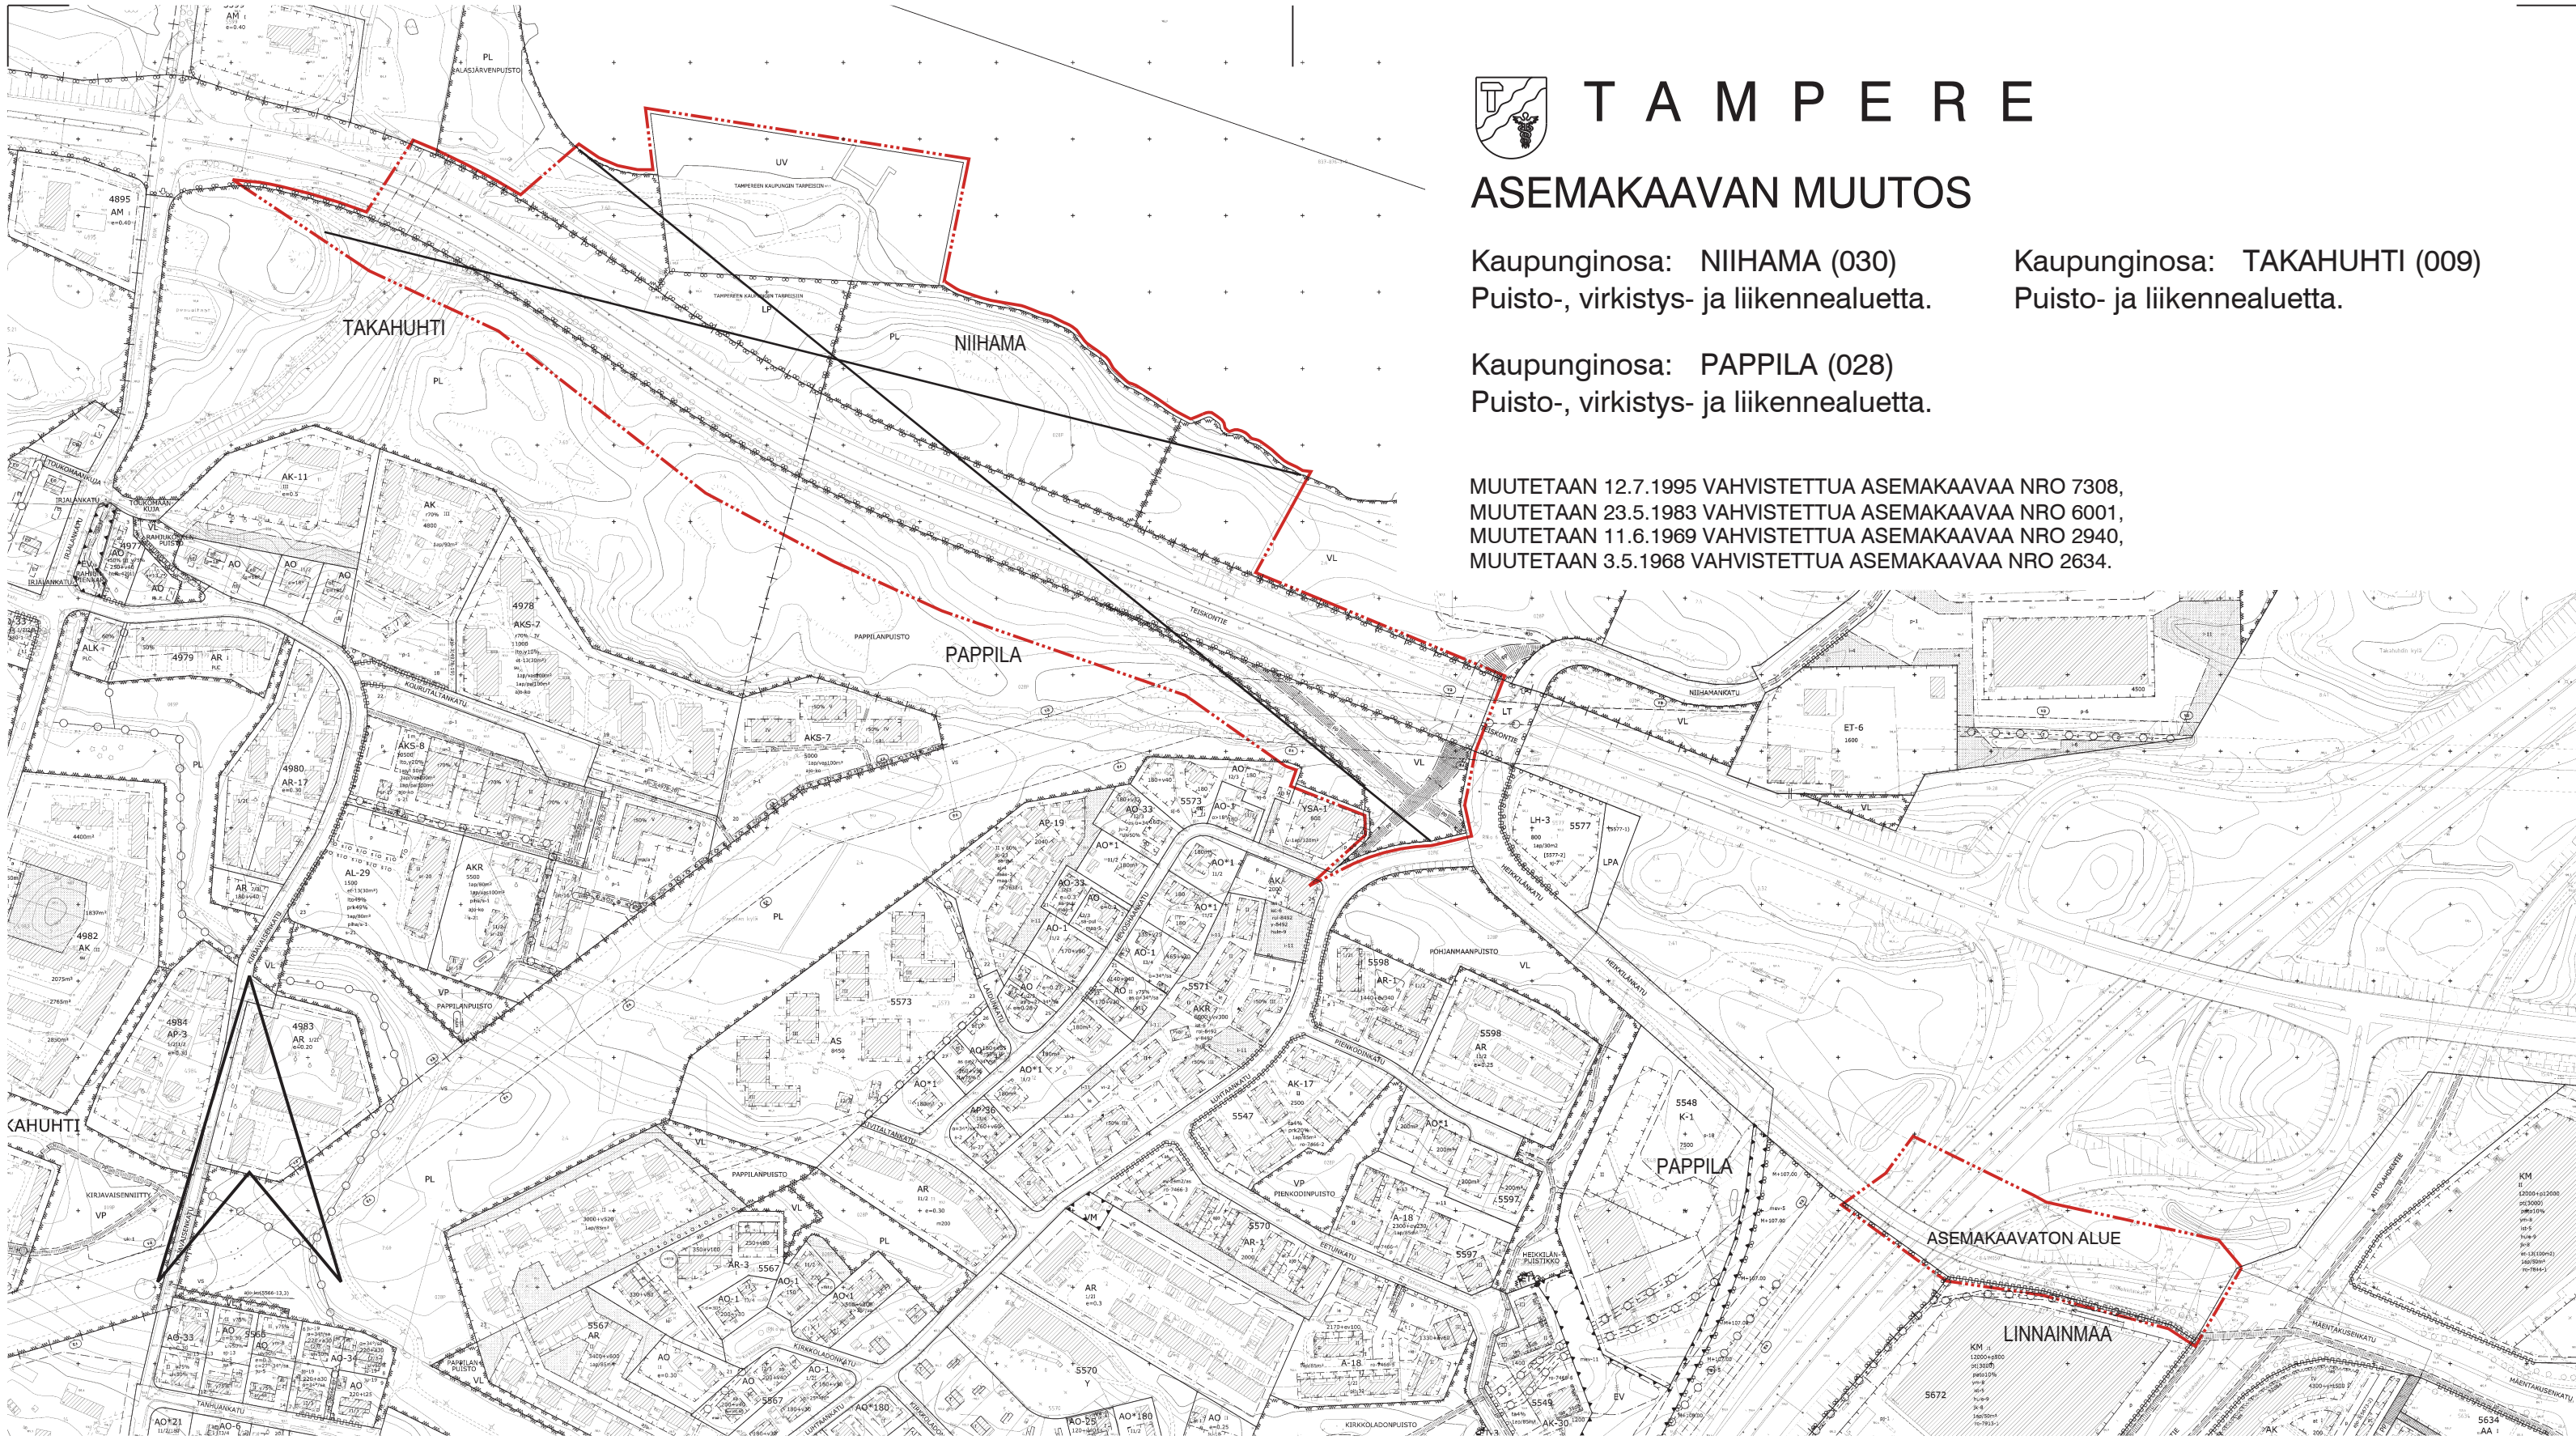

TAMPERE

ASEMAKAAVAN MUUTOS

Kaupunginosa: NIIHAMA (030)
Puisto-, virkistys- ja liikennealuetta.

Kaupunginosa: TAKAHUHTI (009)
Puisto- ja liikennealuetta.

Kaupunginosa: PAPPILA (028)
Puisto-, virkistys- ja liikennealuetta.

MUUTETAAN 12.7.1995 VAHVISTETTUA ASEMAKAAVAA NRO 7308,
MUUTETAAN 23.5.1983 VAHVISTETTUA ASEMAKAAVAA NRO 6001,
MUUTETAAN 11.6.1969 VAHVISTETTUA ASEMAKAAVAA NRO 2940,
MUUTETAAN 3.5.1968 VAHVISTETTUA ASEMAKAAVAA NRO 2634.

POISTETTAVA ASEMAKAAVA 1:2000

3 m sen asemakaava-alueen ulkopuolella oleva viiva, jonka sisäpuolelta asemakaavamerkinnot ja -määräykset poistetaan.

1:2000 0 20 40 60 80 100 200 300

KAUPUNKIYMPÄRISTÖN SUUNNITTELU ASEMAKAAVOITUS		POISTETTAVA ASEMAKAAVA	
Suunnittelija	SK, TR-A	Pvm.	23.10.2023
Piirtäjä	EH	Liittyy asemakaavakarttaan nro 8933	