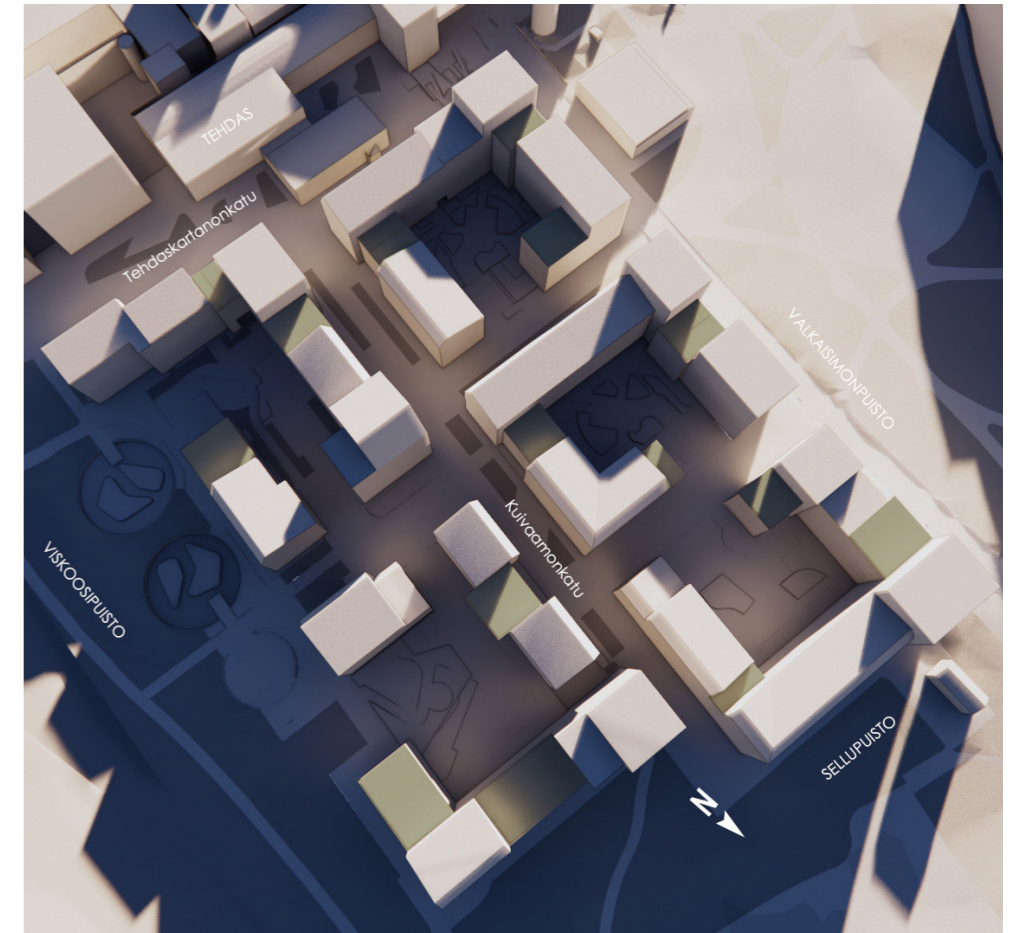

KEVÄT

21.3. 10:00

21.3. 14:00

21.3. 18:00

HIEDANRANNAN POHJOISKORTTELIN ASEMAKAAVA 8793
VARJOANALYYSI 9.5.2023

ARKKITEHDIT MY

KESÄ

21.6. 10:00

21.6. 14:00

21.6. 18:00

HIEDANRANNAN POHJOISKORTTELIN ASEMAKAAVA 8793
VARJOANALYYSI 9.5.2023

ARKKITEHDIT MY

SYKSY

21.9. 10:00

21.9. 14:00

21.9. 18:00