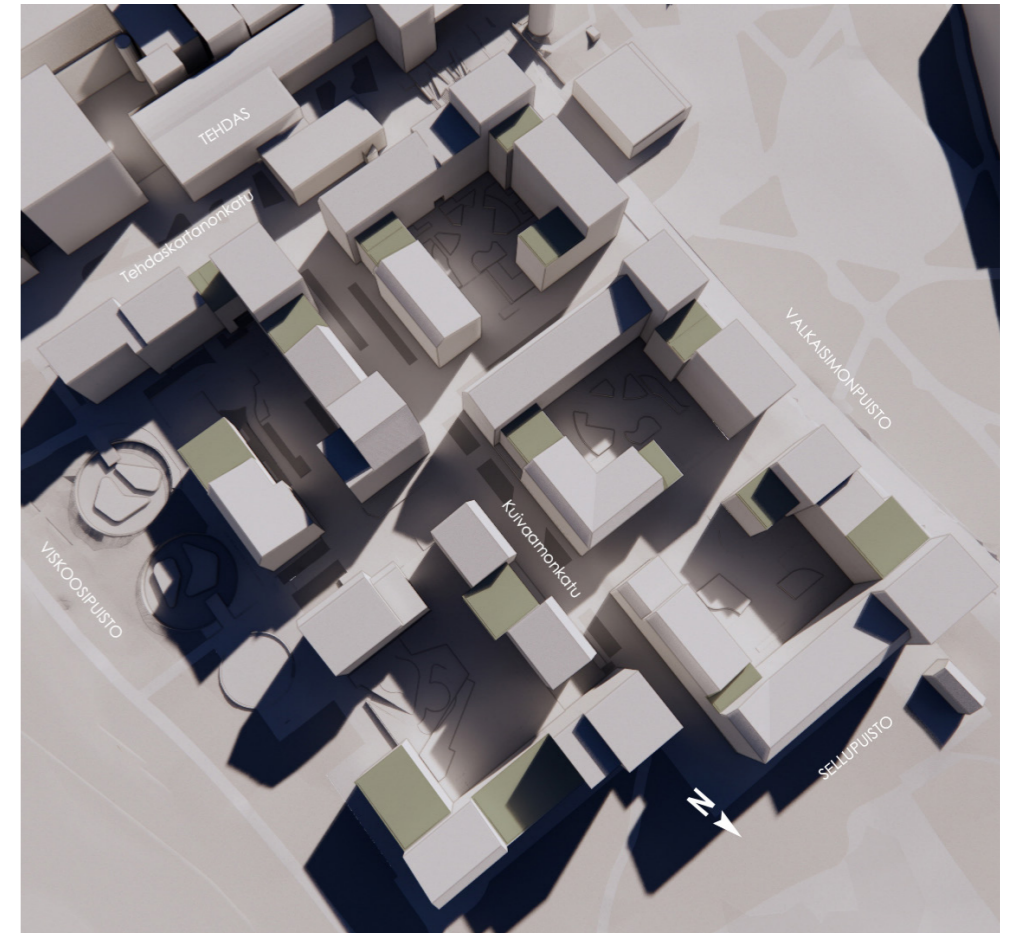

KEVÄT

21.3. 10:00

21.3. 14:00

21.3. 18:00

HIEDANRANNAN POHJOISKORTTELIN ASEMAKAAVA 8793
VARJOANALYYSI 9.5.2023

ARKKITEHDIT MY

KESÄ

21.6. 10:00

21.6. 14:00

21.6. 18:00

HIEDANRANNAN POHJOISKORTTELIN ASEMAKAAVA 8793
VARJOANALYYSI 9.5.2023

ARKKITEHDIT MY

SYKSY

21.9. 10:00

21.9. 14:00

21.9. 18:00