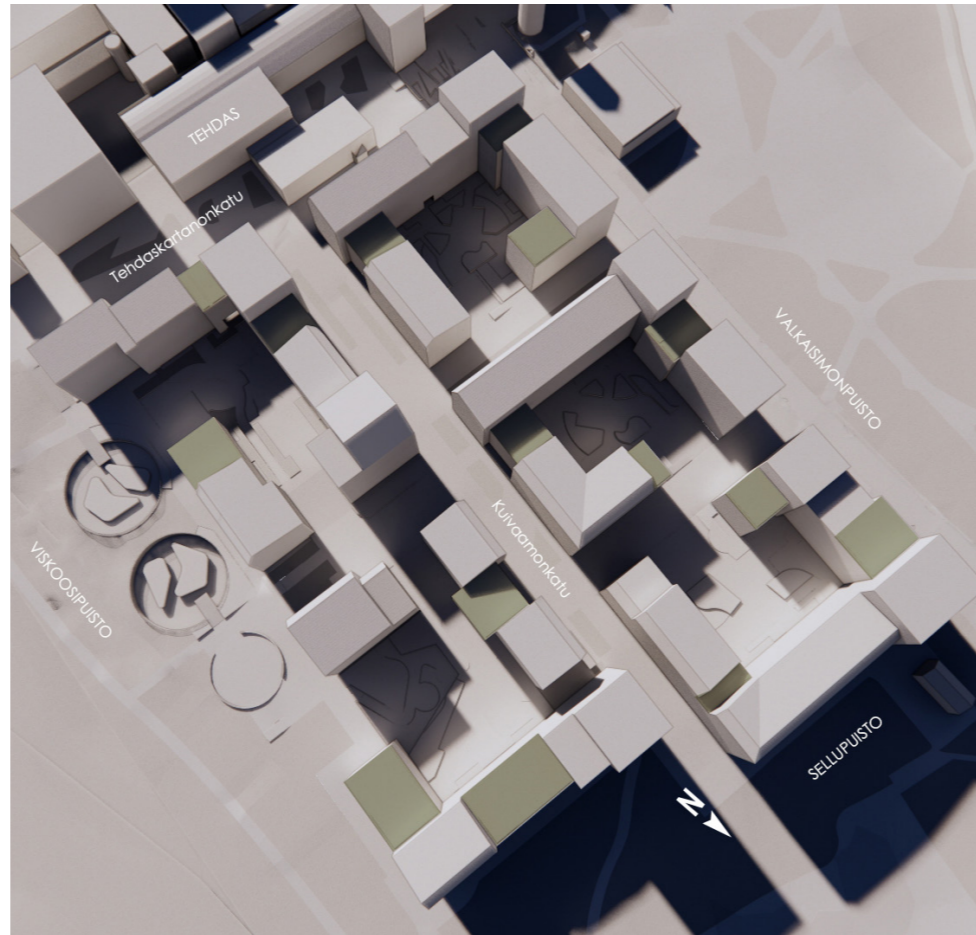

21.6. 14:00

21.6. 18:00

HIEDANRANNAN POHJOISKORTTELIN ASEMAKAAVA 8793
VARJOANALYYSI 9.5.2023

ARKKITEHDIT MY

SYKSY

21.9. 10:00

21.9. 14:00

21.9. 18:00

HIEDANRANNAN POHJOISKORTTELIN ASEMAKAAVA 8793
VARJOANALYYSI 9.5.2023

ARKKITEHDIT MY

TALVI

21.12. 12:00

21.12. 13:30

21.12. 15:00

HIEDANRANNAN POHJOISKORTTELIEN ASEMAKAAVA 8793
VARJOANALYYSI 9.5.2023

ARKKITEHDIT MY