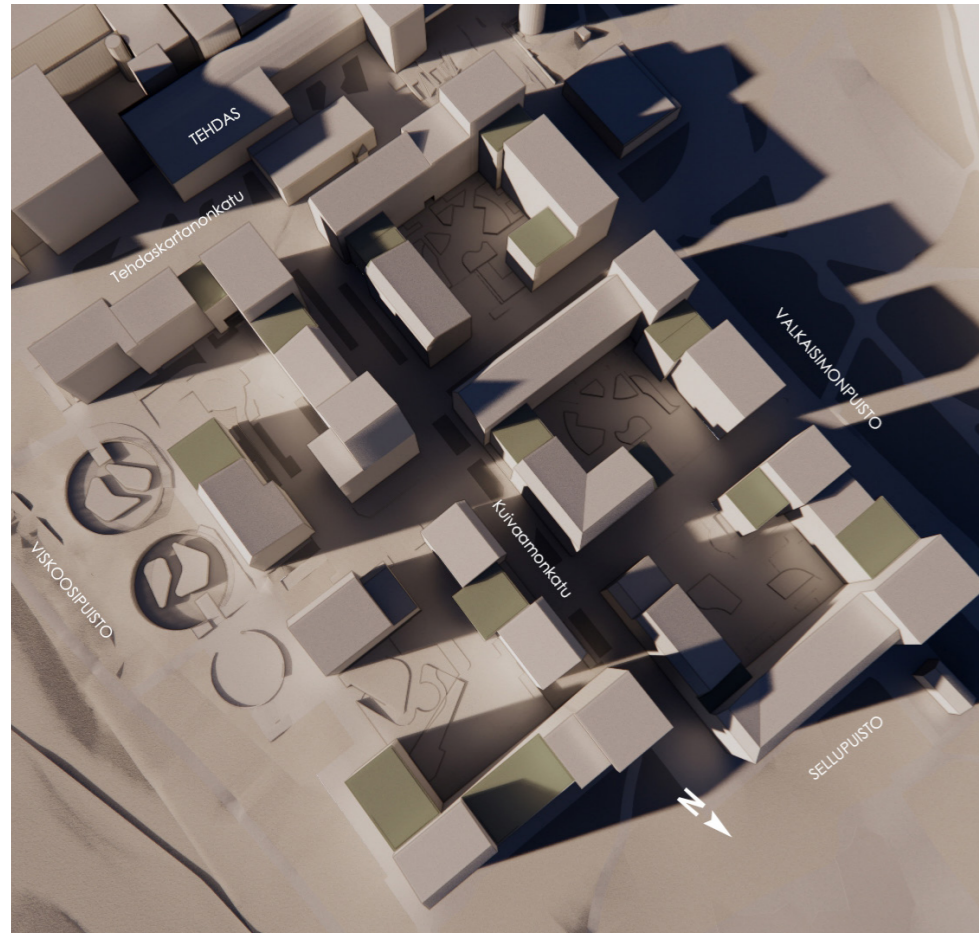

KEVÄT

21.3. 10:00

21.3. 14:00

21.3. 18:00

HIEDANRANNAN POHJOISKORTTELIN ASEMAKAAVA 8793
VARJOANALYYSI 9.5.2023

ARKKITEHDIT MY

KESÄ

21.6. 10:00

21.6. 14:00

21.6. 18:00

HIEDANRANNAN POHJOISKORTTELIN ASEMAKAAVA 8793
VARJOANALYYSI 9.5.2023

ARKKITEHDIT MY

SYKSY

21.9. 10:00

21.9. 14:00

21.9. 18:00