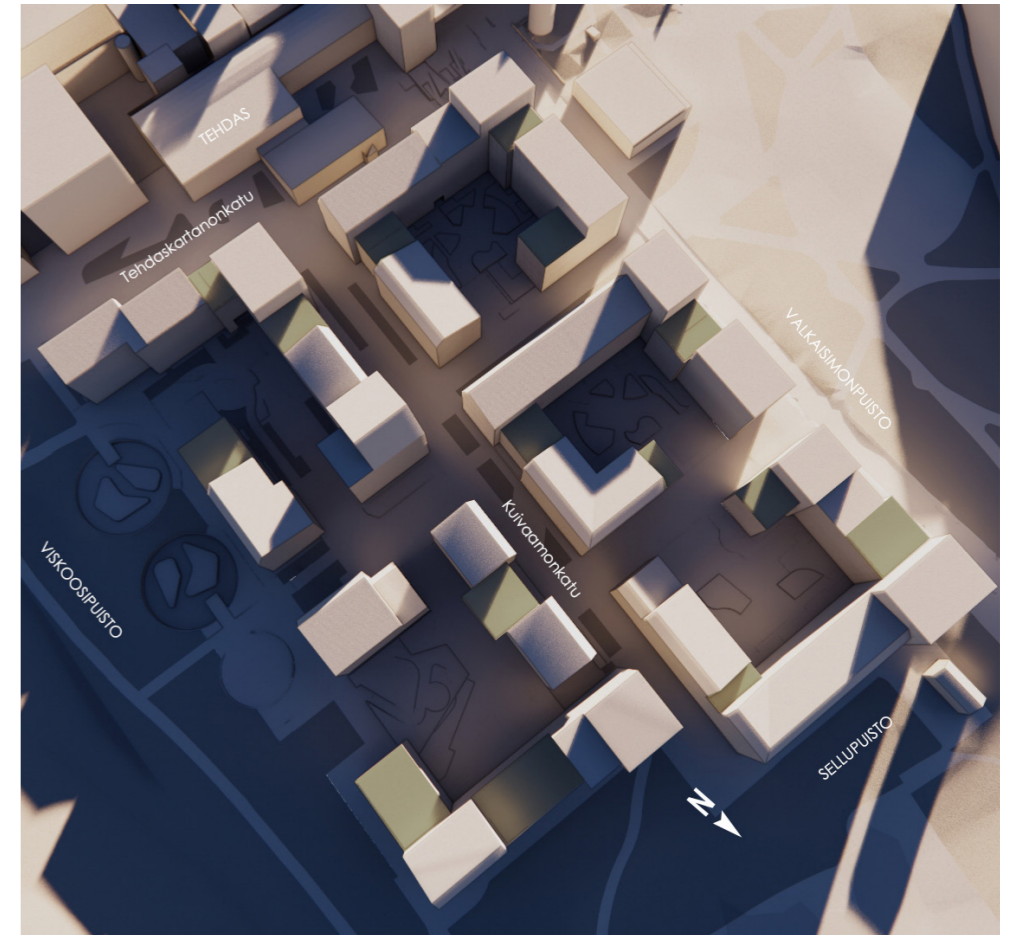

21.6. 14:00

21.6. 18:00

HIEDANRANNAN POHJOISKORTTELIN ASEMAKAAVA 8793
VARJOANALYYSI 9.5.2023

ARKKITEHDIT MY

SYKSY

21.9. 10:00

21.9. 14:00

21.9. 18:00

HIEDANRANNAN POHJOISKORTTELIN ASEMAKAAVA 8793
VARJOANALYYSI 9.5.2023

ARKKITEHDIT MY

TALVI

21.12. 12:00

21.12. 13:30

21.12. 15:00

HIEDANRANNAN POHJOISKORTTELIEN ASEMAKAAVA 8793
VARJOANALYYSI 9.5.2023

ARKKITEHDIT MY