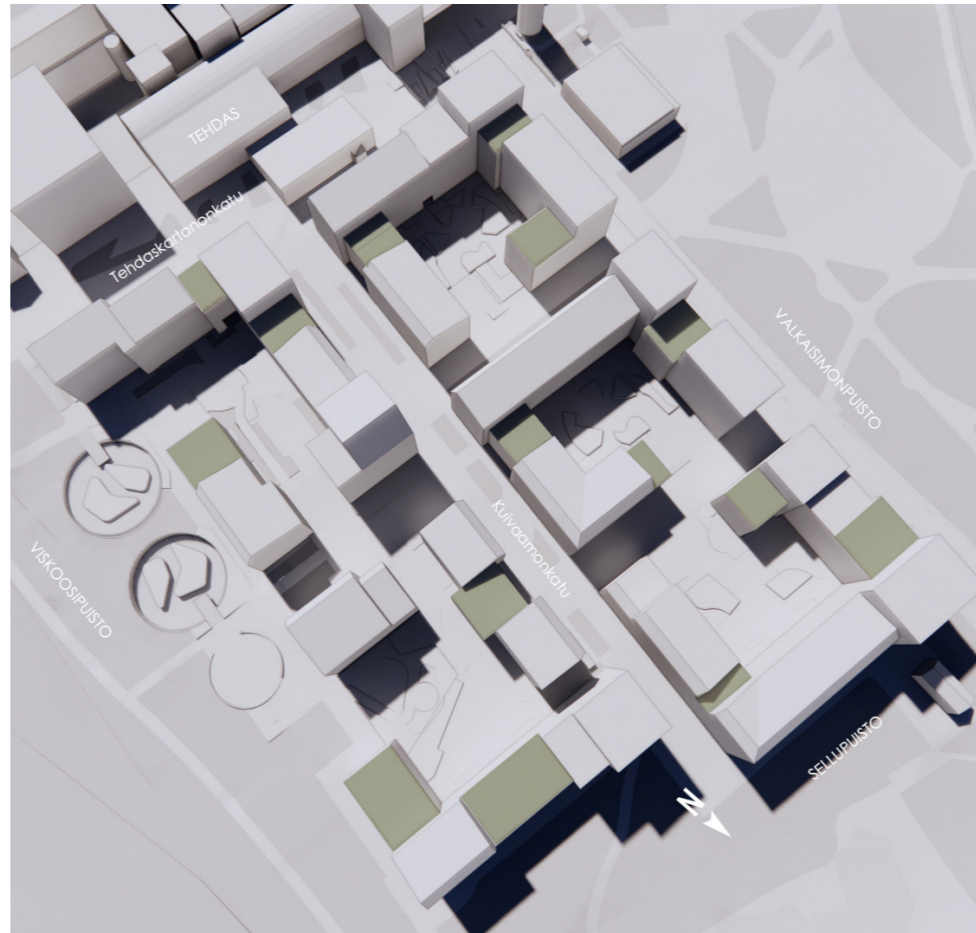

KEVÄT

21.3. 10:00

21.3. 14:00

21.3. 18:00

HIEDANRANNAN POHJOISKORTTELIN ASEMAKAAVA 8793
VARJOANALYYSI 9.5.2023

ARKKITEHDIT MY

KESÄ

21.6. 10:00

21.6. 14:00

21.6. 18:00

HIEDANRANNAN POHJOISKORTTELIN ASEMAKAAVA 8793
VARJOANALYYSI 9.5.2023

ARKKITEHDIT MY

SYKSY

21.9. 10:00

21.9. 14:00

21.9. 18:00