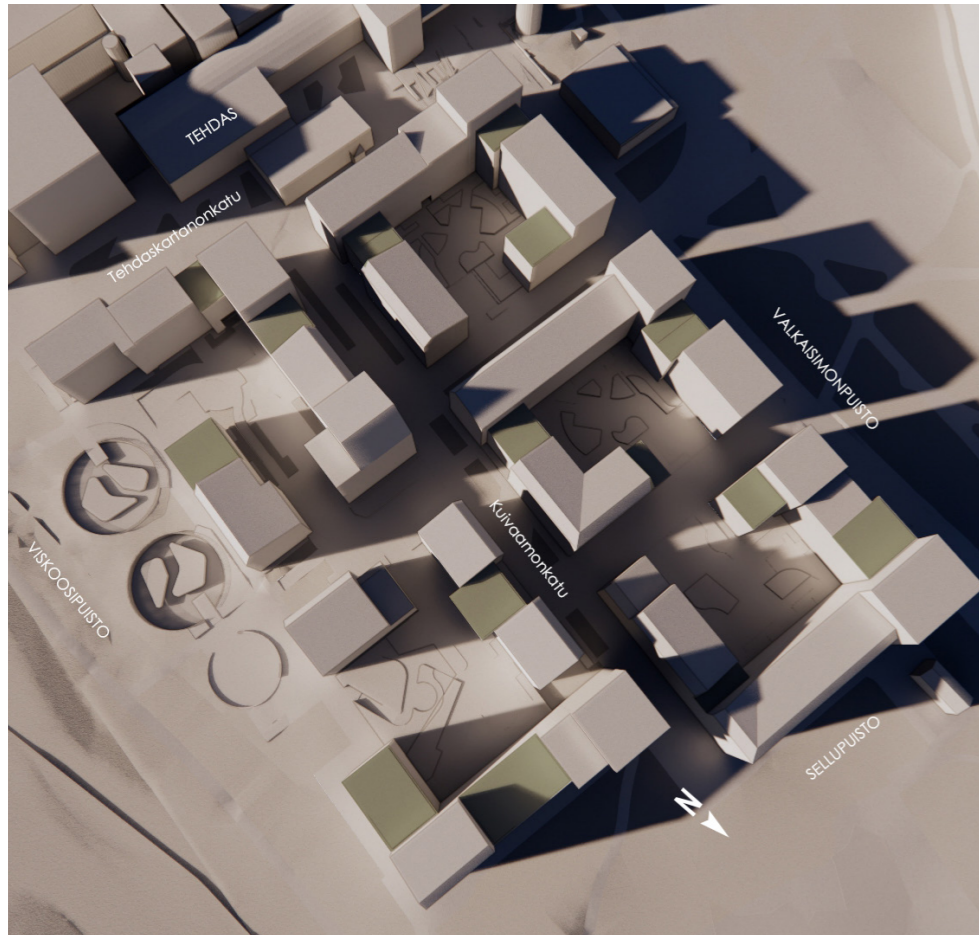

21.6. 14:00

21.6. 18:00

HIEDANRANNAN POHJOISKORTTELIN ASEMAKAAVA 8793
VARJOANALYYSI 9.5.2023

ARKKITEHDIT MY

SYKSY

21.9. 10:00

21.9. 14:00

21.9. 18:00