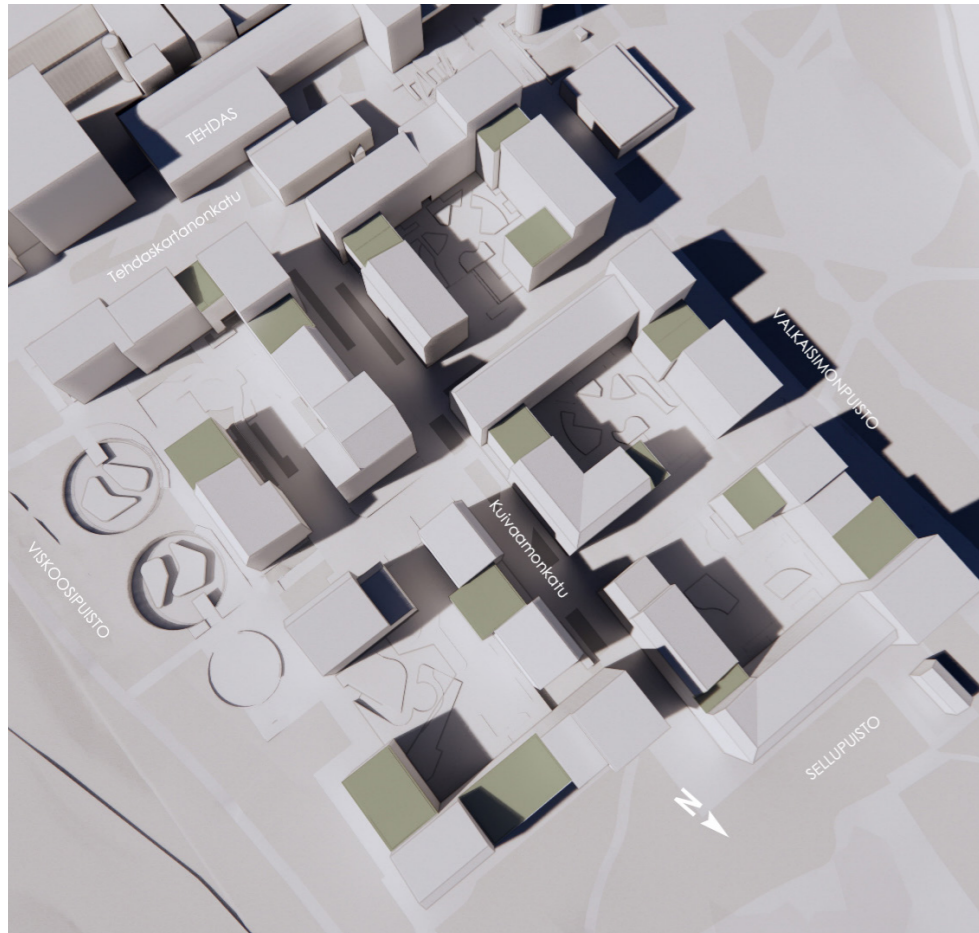

KEVÄT

21.3. 10:00

21.3. 14:00

21.3. 18:00

HIEDANRANNAN POHJOISKORTTELIN ASEMAKAAVA 8793
VARJOANALYYSI 9.5.2023

ARKKITEHDIT MY

KESÄ

21.6. 10:00

21.6. 14:00

21.6. 18:00

HIEDANRANNAN POHJOISKORTTELIN ASEMAKAAVA 8793
VARJOANALYYSI 9.5.2023

ARKKITEHDIT MY

SYKSY

21.9. 10:00

21.9. 14:00

21.9. 18:00