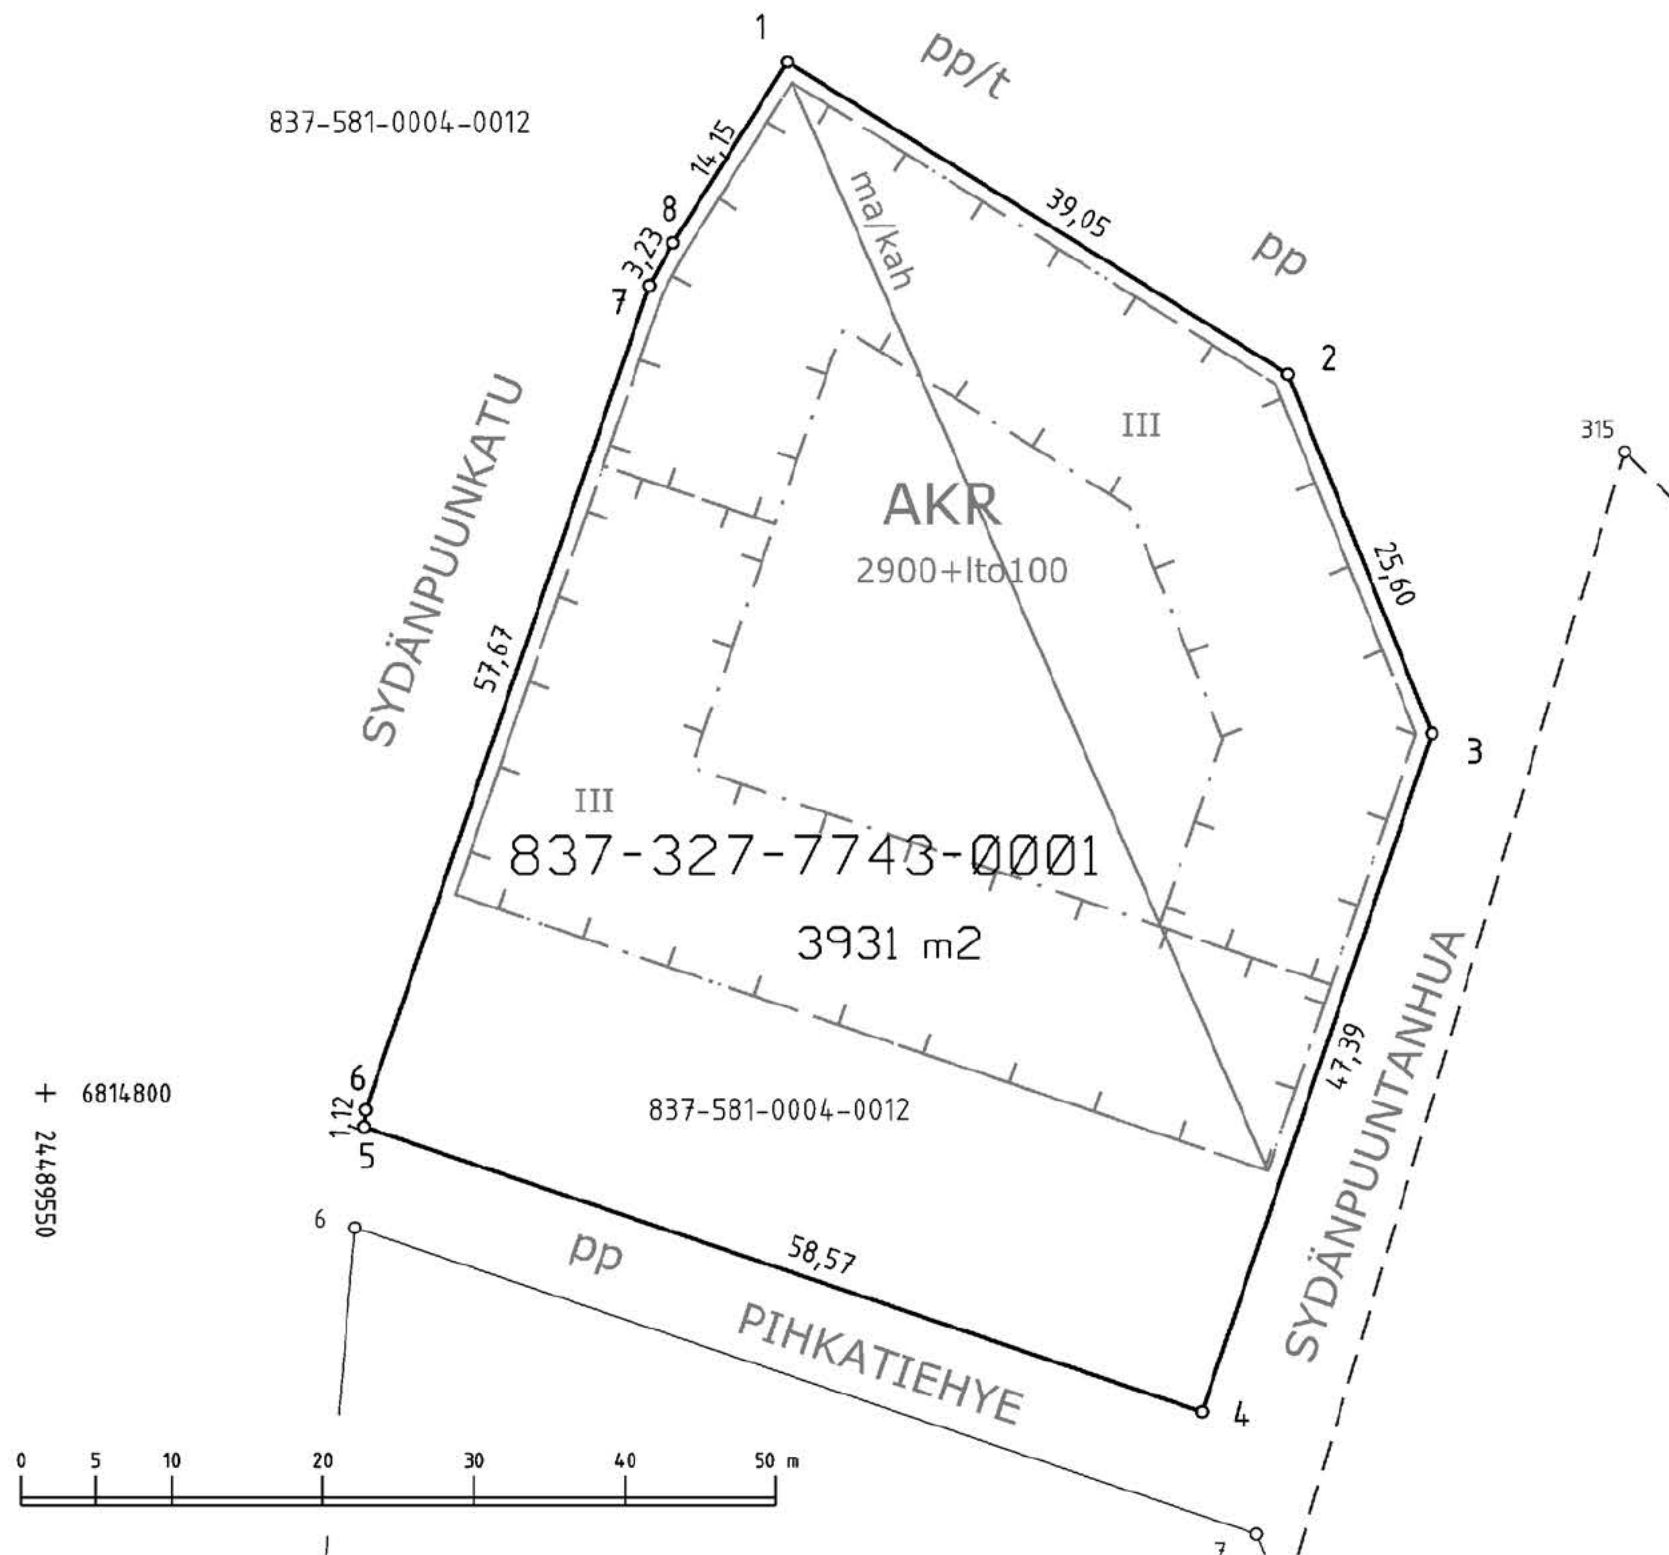

837-581-0004-0012

KOORDINAATTILUETTELO
Koordinaatisto: EUREF-FIN (ETRS-GK24)

N:o	X	Y
1	6814868.200	24489599.096
2	6814847.546	24489632.239
3	6814823.794	24489641.781
4	6814778.922	24489626.547
5	6814797.763	24489571.086
6	6814798.882	24489571.186
7	6814853.404	24489589.978
8	6814856.232	24489591.539

Kartalla ei ole näytetty maanalaisia johtoja.

TONTTIEN MUODOSTUMINEN

Kiinteistötunnus	Yht m2	Osa m2	Muodostajayksikkö
837-327-7743-1	3931	3931	837-581-4-12 REHU

ERILLINEN TONTTIJAKO N:o 9014 MK 1:500		TAMPERE, 837
Asemakaava N:o 8639 18.12.2017		K.osa Vuores, 327
		Kortteli 7743
Pohjakartan hyväksyi ja tonttijaon laati 4.4.2018		Tulevat tontit: 837-327-7743-1
Laski EH		
Piirsi NB		
Tark. MH		
Kaupungingeodeetti hyväksynyt 12.4.2018 § 21		
Säilytys N:o 250475		Hanke N:o 180258