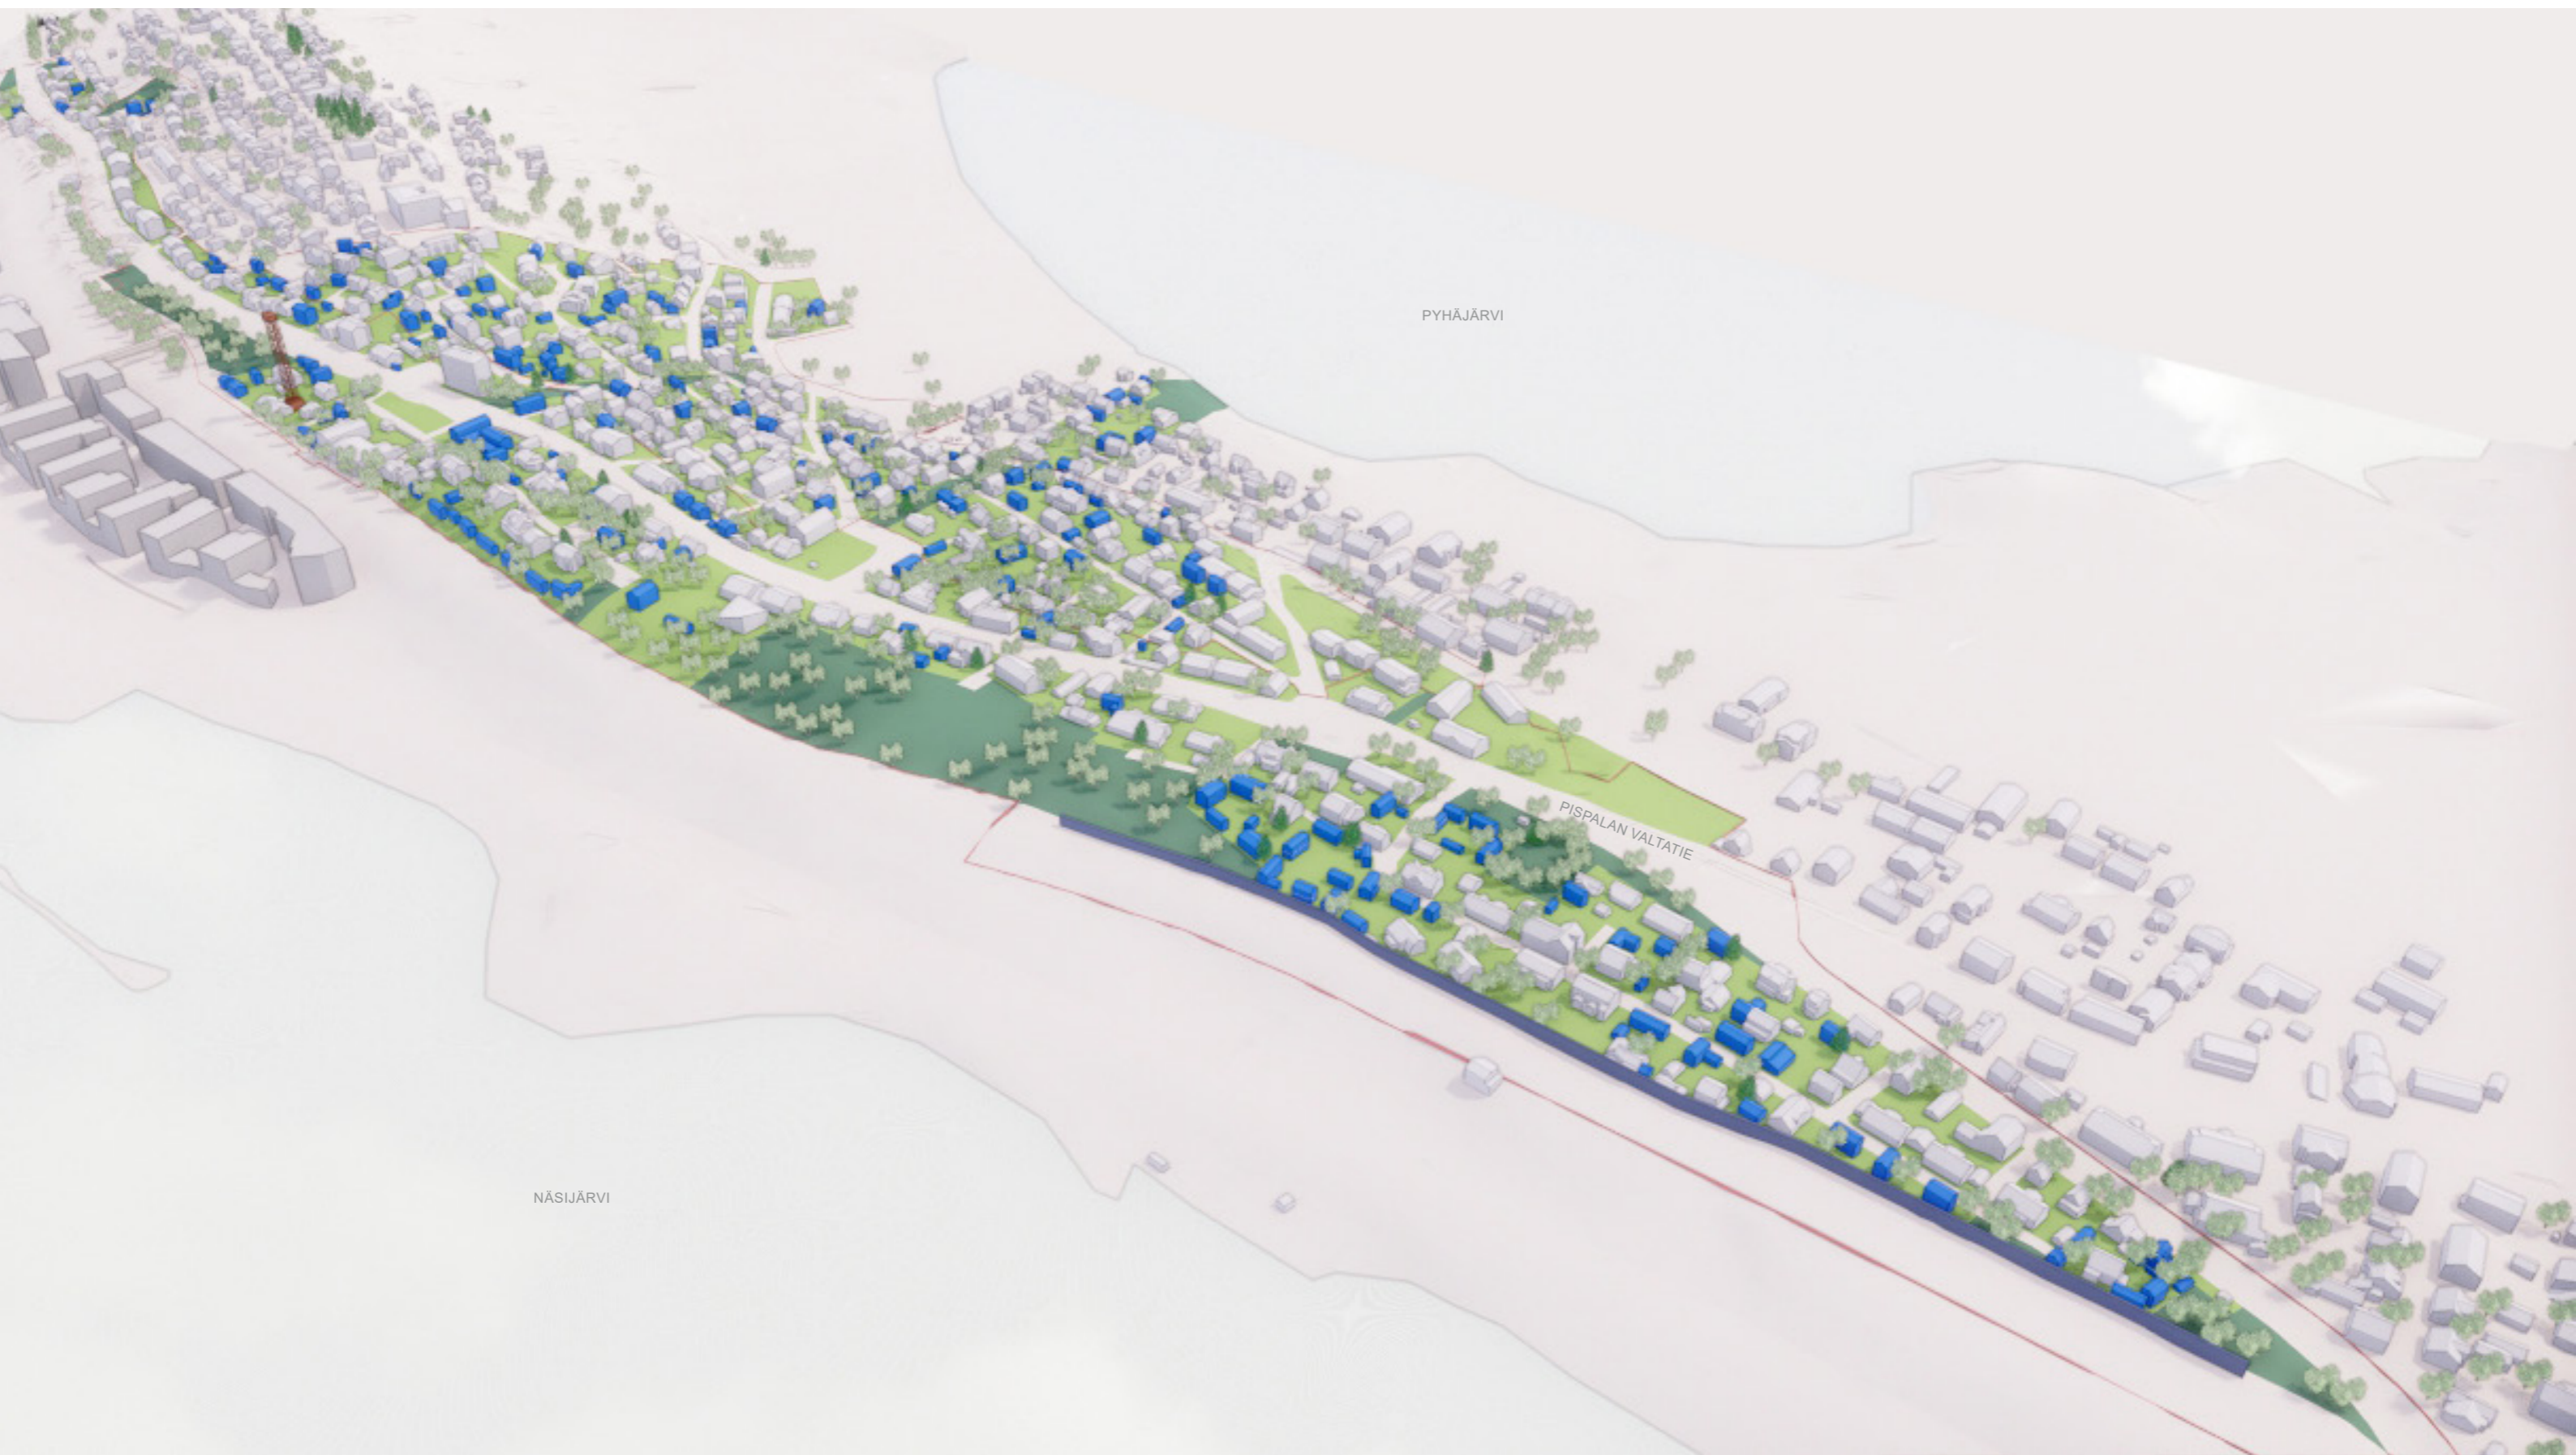

HAVAINNEKUVIA KAUPUNKIMALLISTA
PISPALAN ASEMAKAAVAN UUDISTAMISEN
II-VAIHE

Asemakaavat 8309 ja 8310

Tampereen kaupunki
7.1.2019

1. YLEISKUVA KOILLISESTA

2. YLEISKUVA LUOTEESTA

3. KAAVA-ALUEEN ITÄOSA

4. KAAVA-ALUEEN KESKIOSA

NÄSIJÄRVI

5. KAAVA-ALUEEN KESKIOSA

6. KAAVA-ALUEEN KESKIOSA

7. KAAVA-ALUEEN LÄNSIOSA

8. KAAVA-ALUE KAAKOSTA

9. KAAVA-ALUE LOUNAASTA

10. KAAVA-ALUE KAAKOSTA

11. KAAVA-ALUE YLHÄÄLTÄ

12. KATUNÄKYMÄMERKIT

ERÄMIEHENKADUN ARVOALUE

13. KATUNÄKYMÄ 1, ERÄMIEHENKATU

15. KATUNÄKYMÄ 2, ERÄMIEHENKATU

14. ILMAKUVA 1, ERÄMIEHENKATU

16. ILMAKUVA 2, ERÄMIEHENKATU

HAULITORNIN YMPÄRISTÖN ARVOALUE

HAULITORNIN YMPÄRISTÖN ARVOALUE