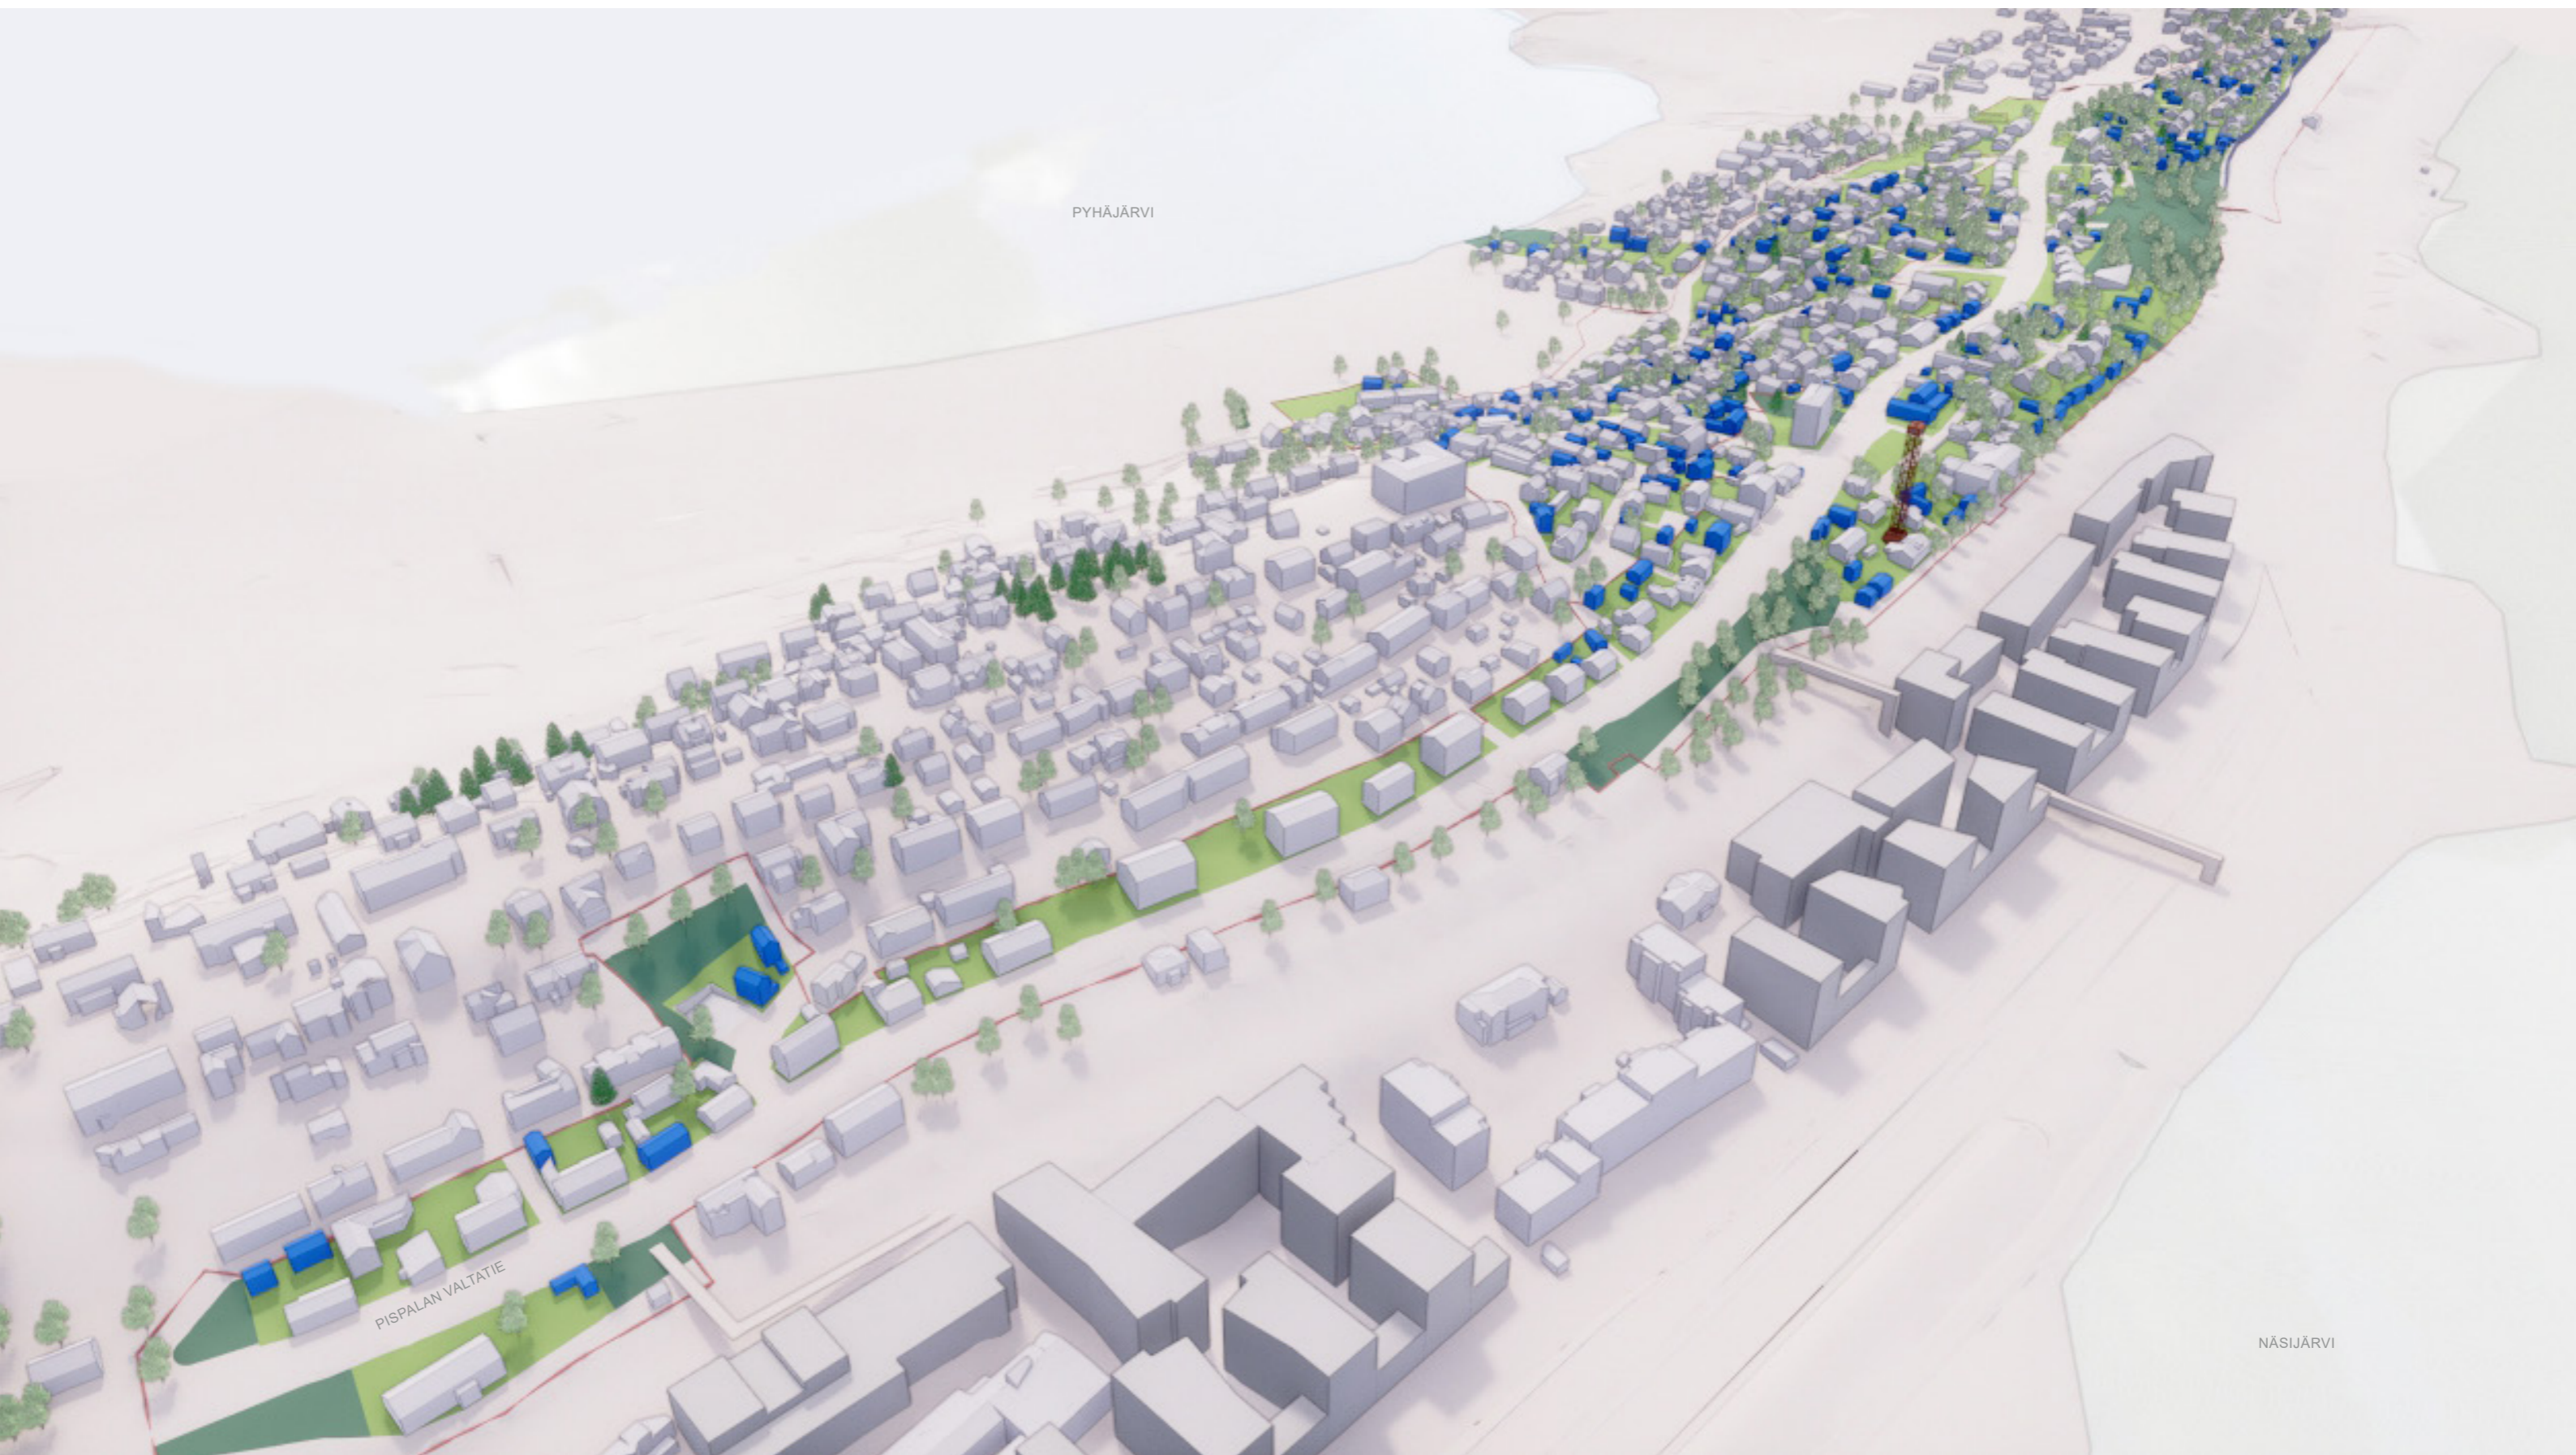

HAVAINNEKUVIA KAUPUNKIMALLISTA
PISPALAN ASEMAKAAVAN UUDISTAMISEN
II-VAIHE

Asemakaavat 8309 ja 8310

Tampereen kaupunki
7.1.2019

1. YLEISKUVA KOILLISESTA

2. YLEISKUVA LUOTEESTA

3. KAAVA-ALUEEN ITÄOSA

4. KAAVA-ALUEEN KESKIOSA