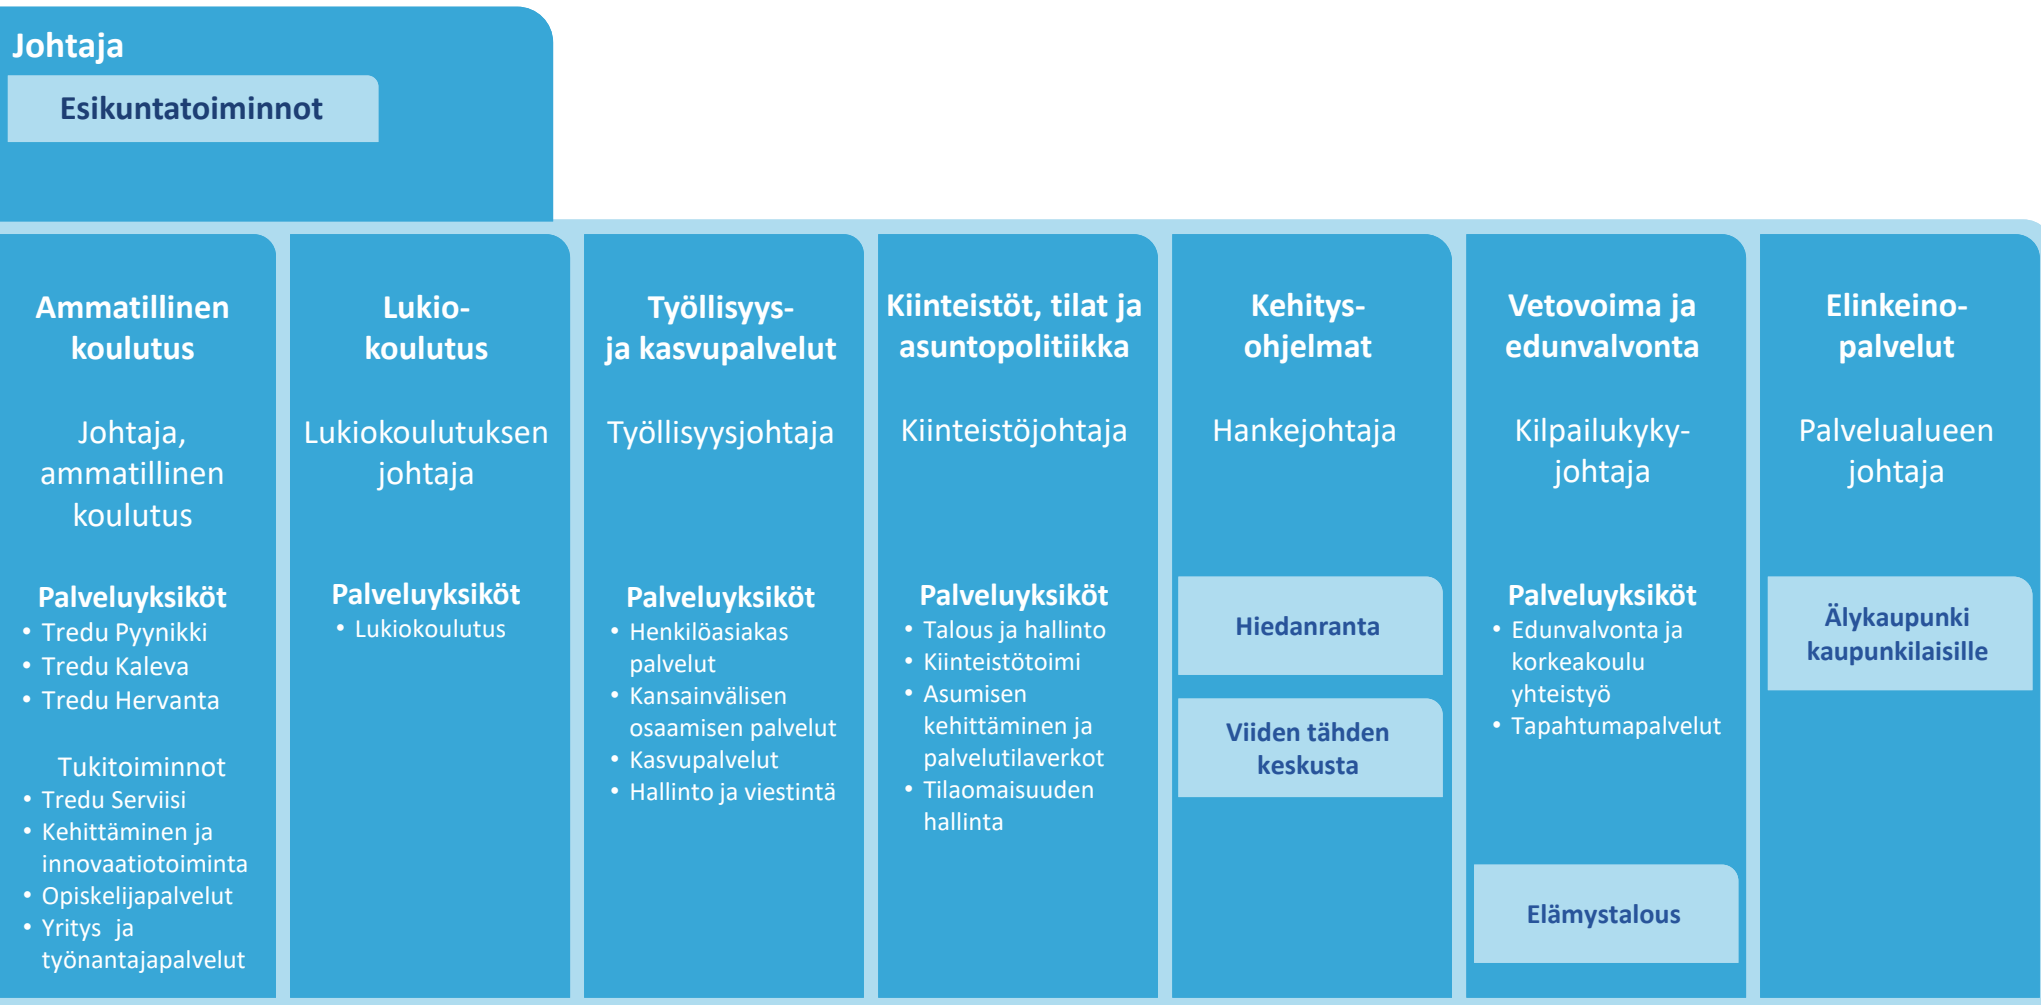

ORGANISAATIO 1.1.2023

Tampereen kaupungin organisaatio 1.1.2023 1(2)

Tampereen kaupungin organisaatio 1.1.2023 2(2)

Konsernihallinnon rakenne 1.1.2023

Lautakuntien ja palvelualueiden rakenne 1.1.2023

Sivistyspalvelujen palvelualue

Elinvoiman ja kilpailukyvyn palvelualue

Elinvoima- ja
osaamis-
lautakunta

APO

Asunto- ja
kiinteistö-
lautakunta

Kaupunkiympäristön palvelualue