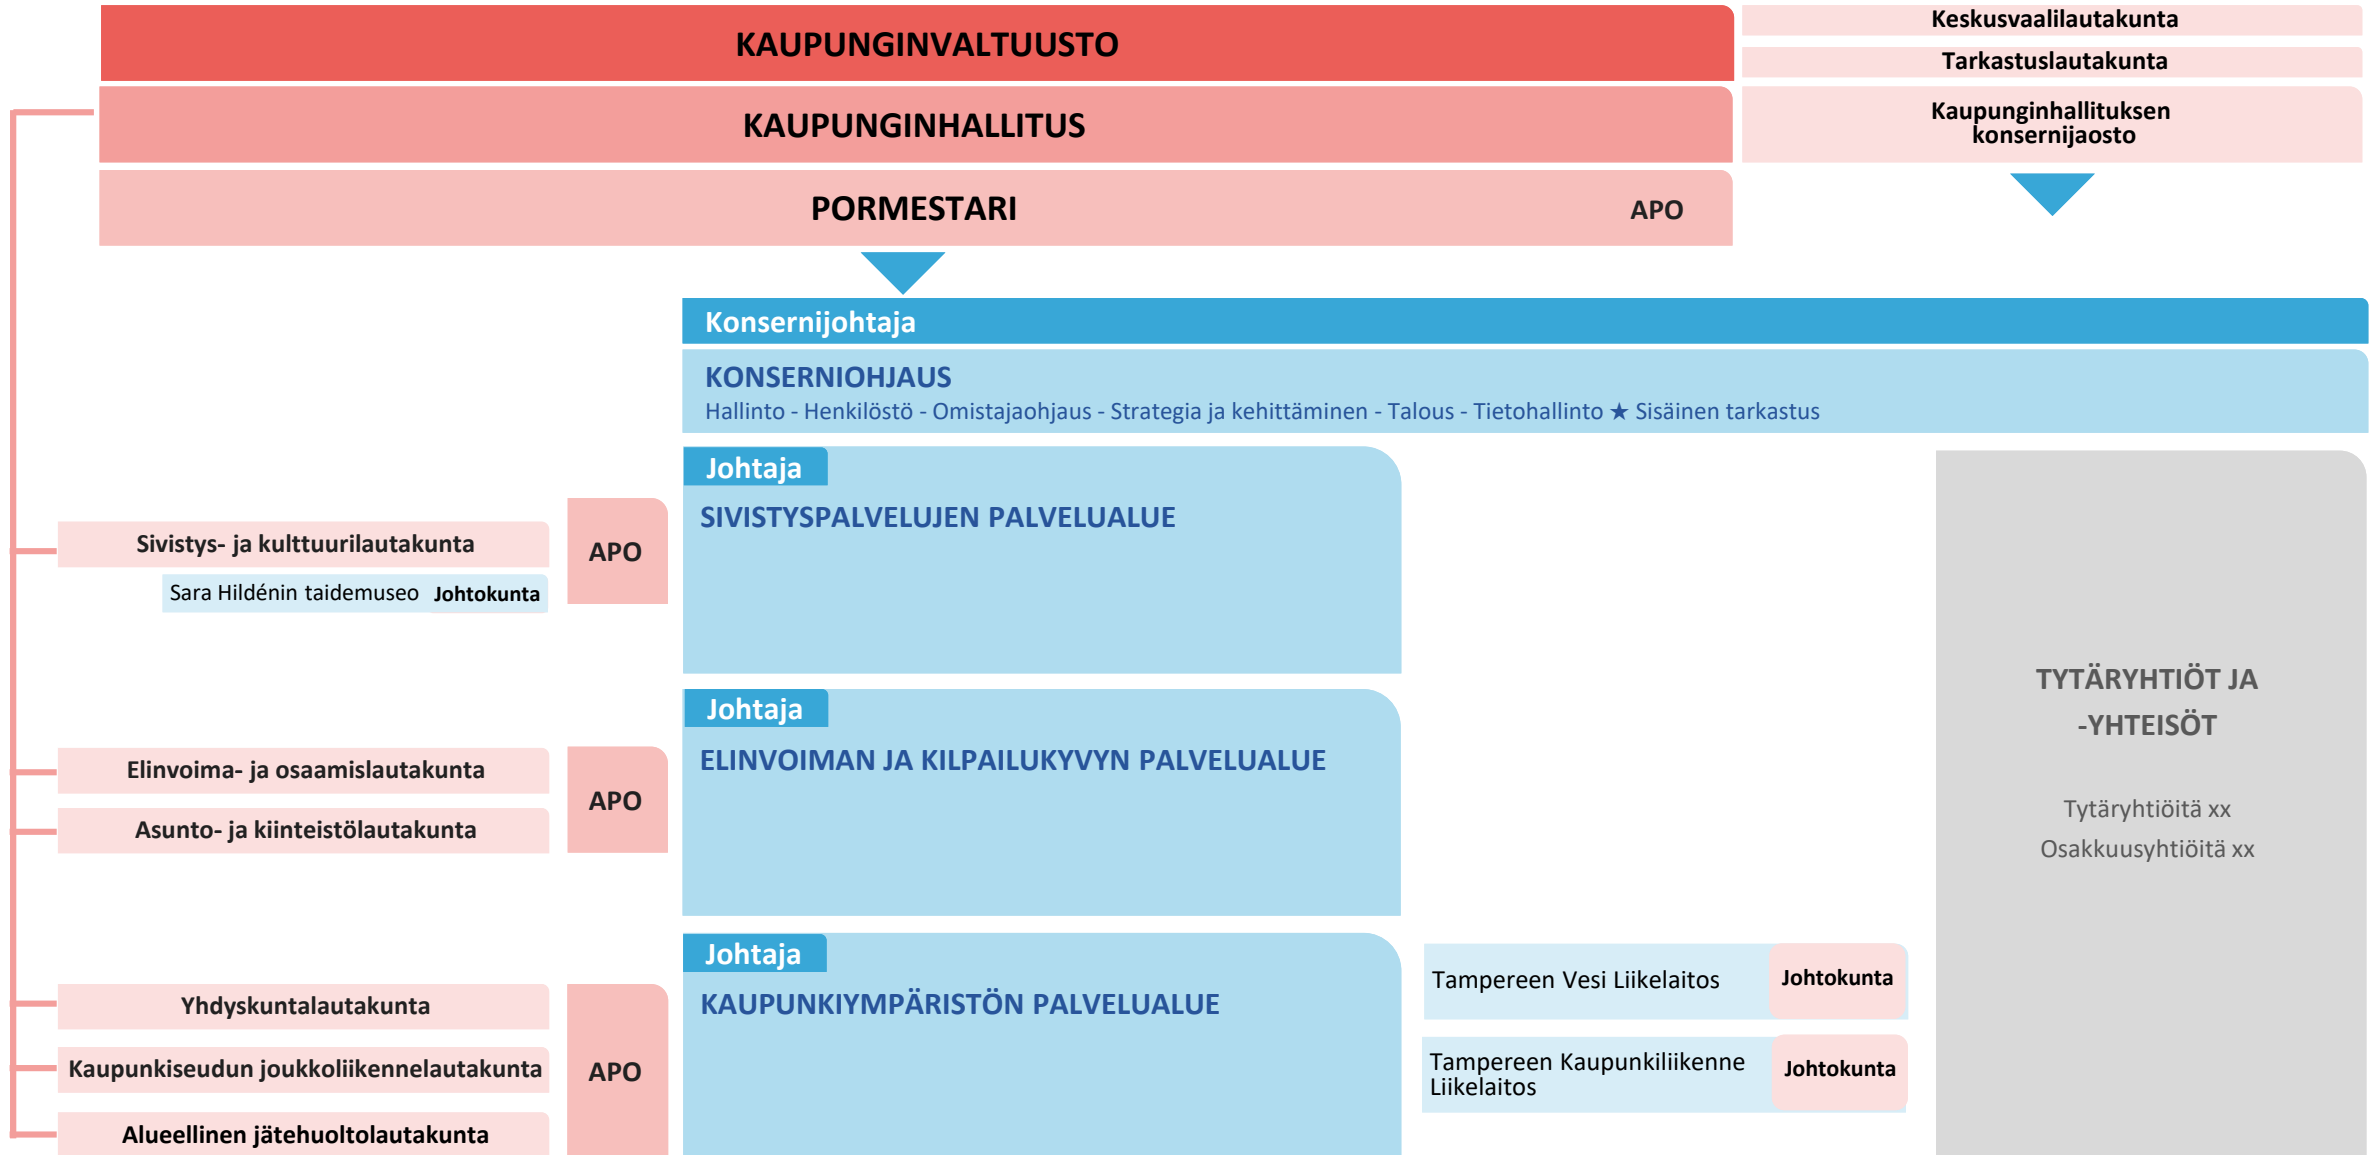

ORGANISAATIO 1.1.2023

Tampereen kaupungin organisaatio 1.1.2023 1(2)

Tampereen kaupungin organisaatio 1.1.2023 2(2)

Konsernihallinnon rakenne 1.1.2023

Lautakuntien ja palvelualueiden rakenne 1.1.2023

Sivistyspalvelujen palvelualue

Elinvoiman ja kilpailukyvyn palvelualue

Elinvoima- ja
osaamis-
lautakunta

APO

Asunto- ja
kiinteistö-
lautakunta

Kaupunkiympäristön palvelualue