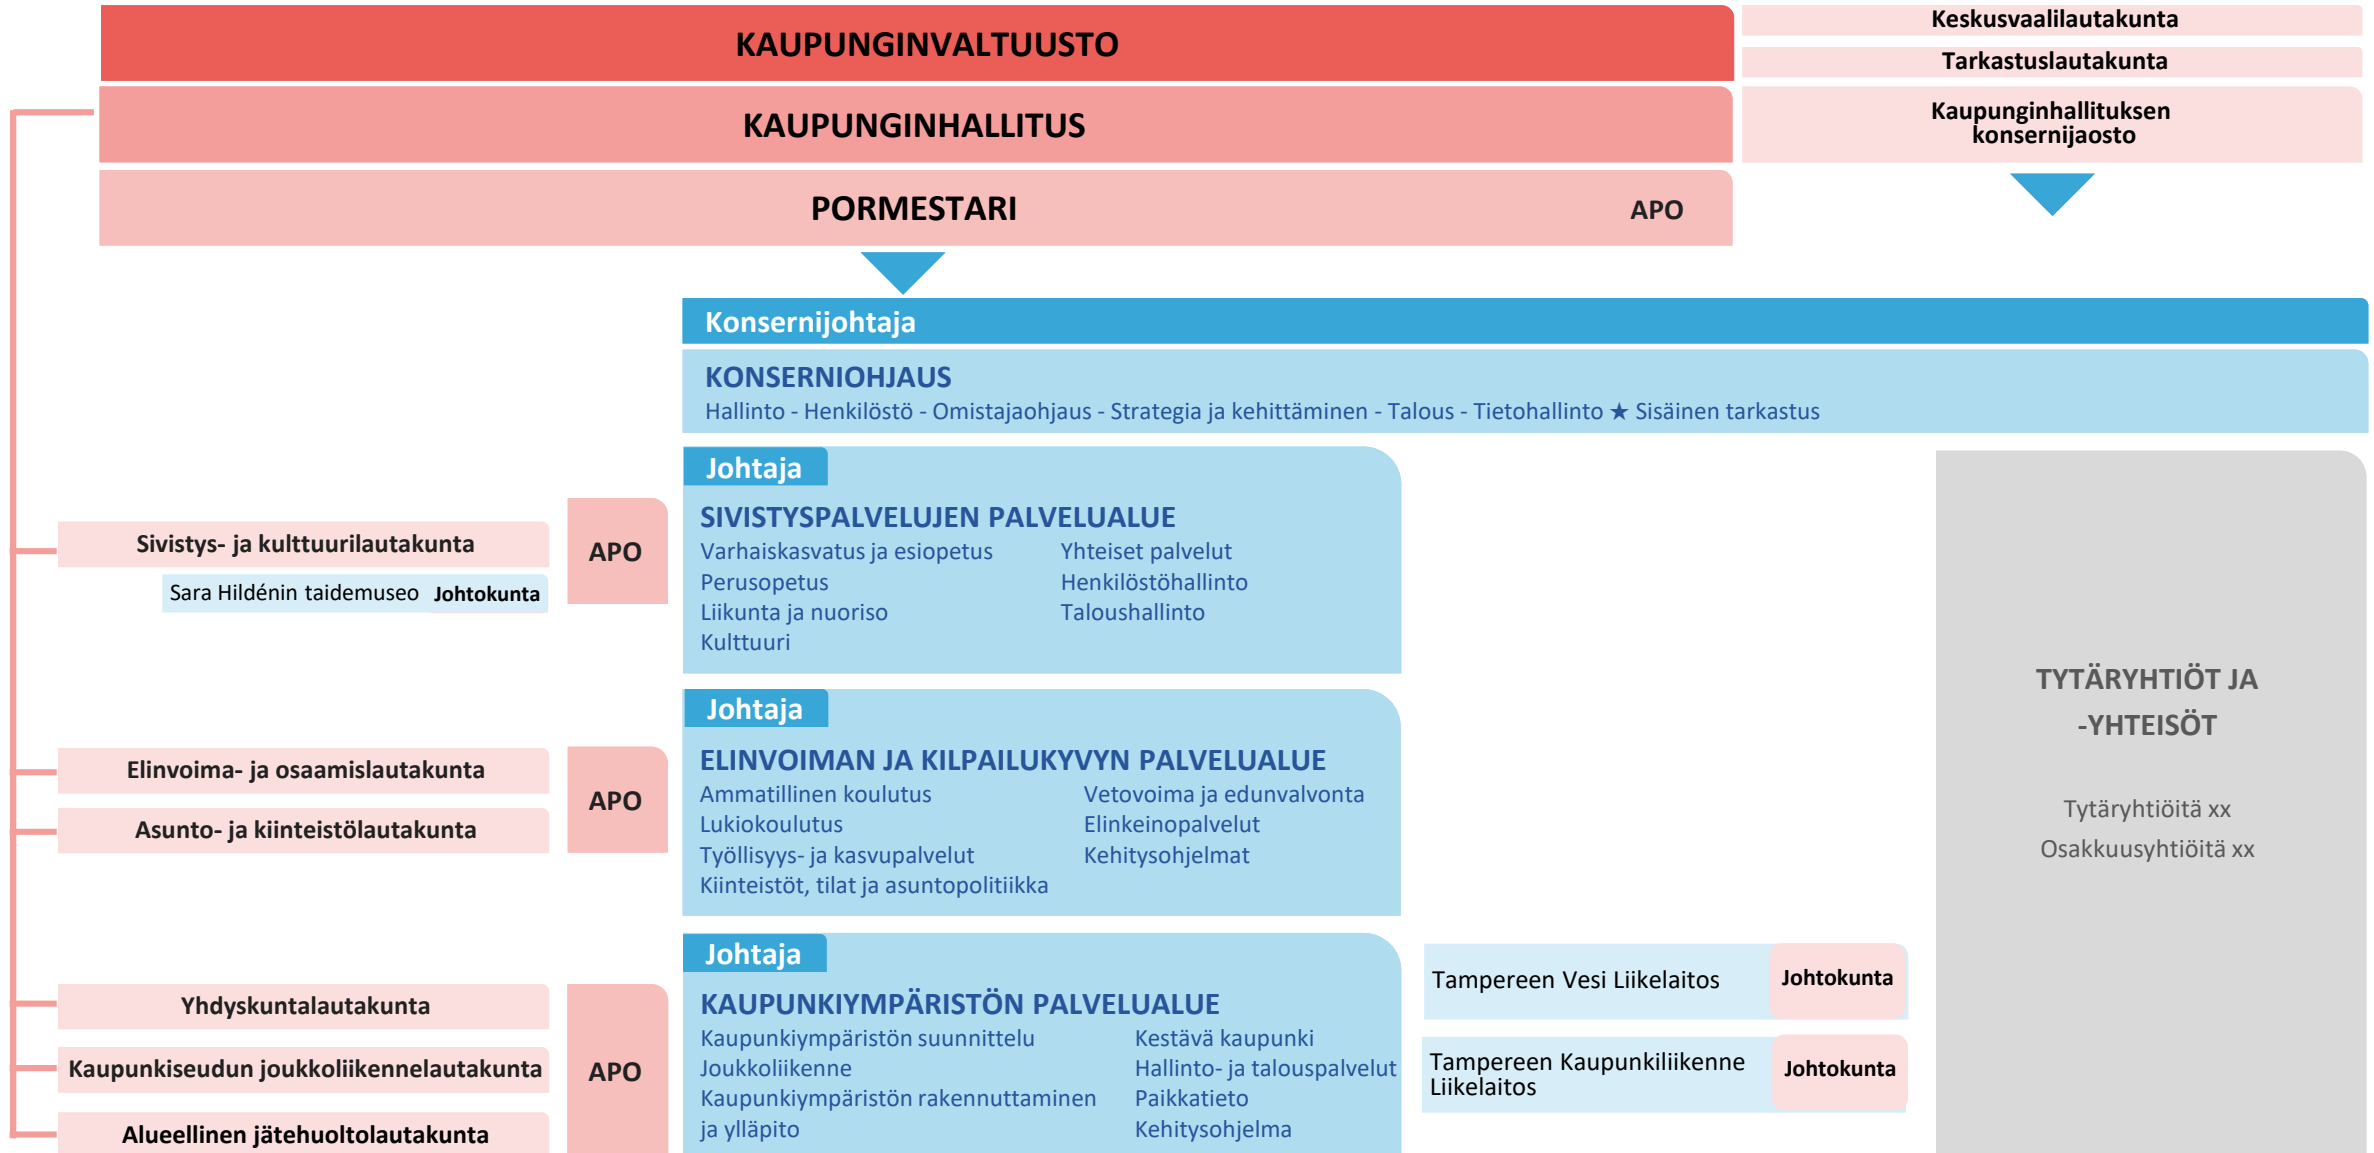

ORGANISAATIO 1.1.2023

Tampereen kaupungin organisaatio 1.1.2023 1(2)

Tampereen kaupungin organisaatio 1.1.2023 2(2)

Konsernihallinnon rakenne 1.1.2023

Lautakuntien ja palvelualueiden rakenne 1.1.2023

Sivistyspalvelujen palvelualue

Elinvoiman ja kilpailukyvyn palvelualue

Elinvoima- ja
osaamis-
lautakunta

APO

Asunto- ja
kiinteistö-
lautakunta

Kaupunkiympäristön palvelualue