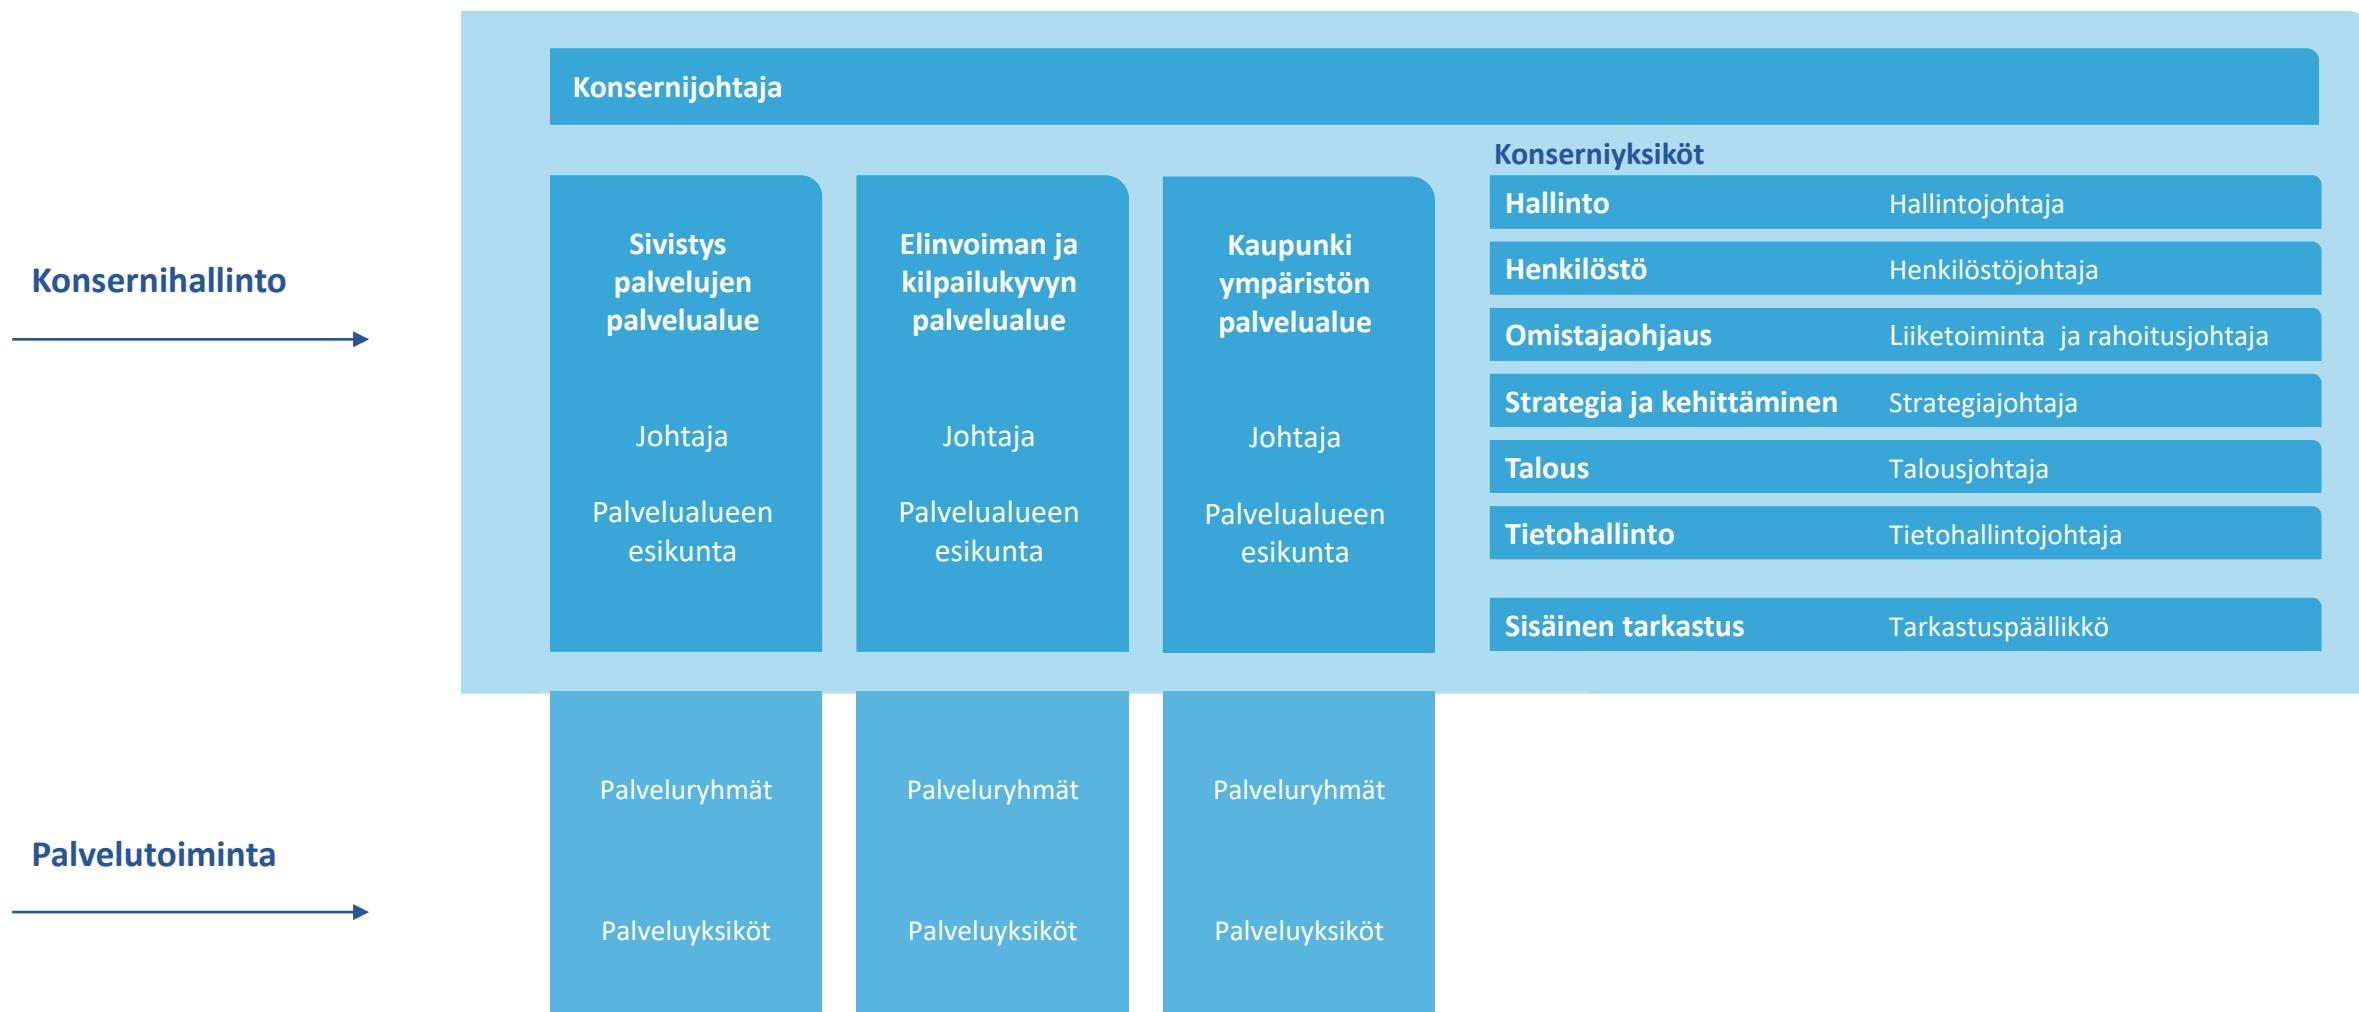

ORGANISAATIO 1.1.2023

Tampereen kaupungin organisaatio 1.1.2023 1(2)

Tampereen kaupungin organisaatio 1.1.2023 2(2)

Konsernihallinnon rakenne 1.1.2023

Lautakuntien ja palvelualueiden rakenne 1.1.2023

Sivistyspalvelujen palvelualue

Elinvoiman ja kilpailukyvyn palvelualue

Elinvoima- ja
osaamis-
lautakunta

APO

Asunto- ja
kiinteistö-
lautakunta

Kaupunkiympäristön palvelualue