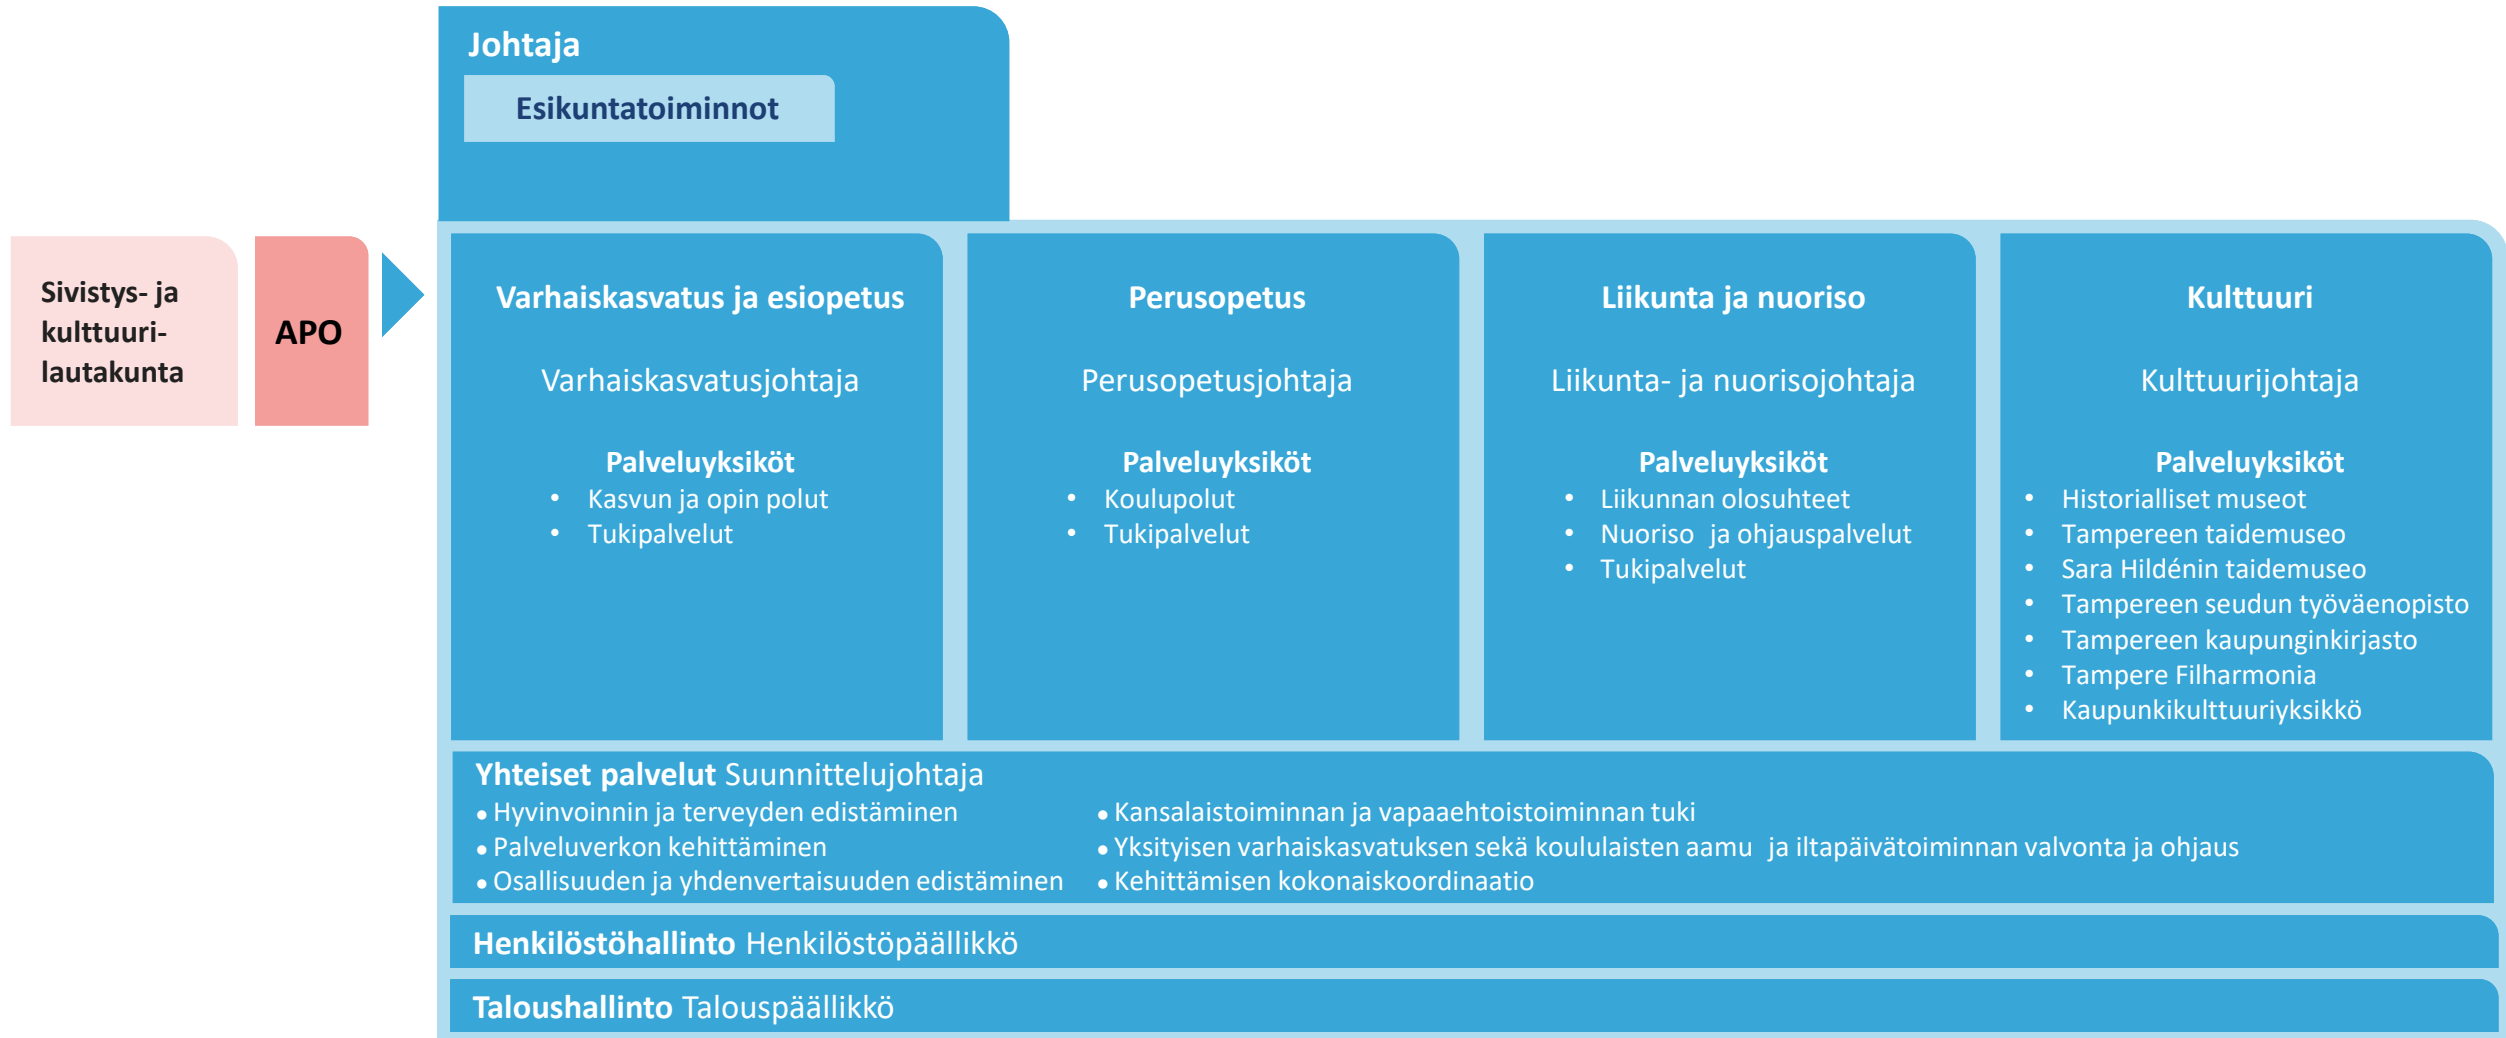

ORGANISAATIO 1.1.2023

Tampereen kaupungin organisaatio 1.1.2023 1(2)

Tampereen kaupungin organisaatio 1.1.2023 2(2)

Konsernihallinnon rakenne 1.1.2023

Lautakuntien ja palvelualueiden rakenne 1.1.2023

Sivistyspalvelujen palvelualue

Elinvoiman ja kilpailukyvyn palvelualue

Elinvoima- ja
osaamis-
lautakunta

APO

Asunto- ja
kiinteistö-
lautakunta

Kaupunkiympäristön palvelualue