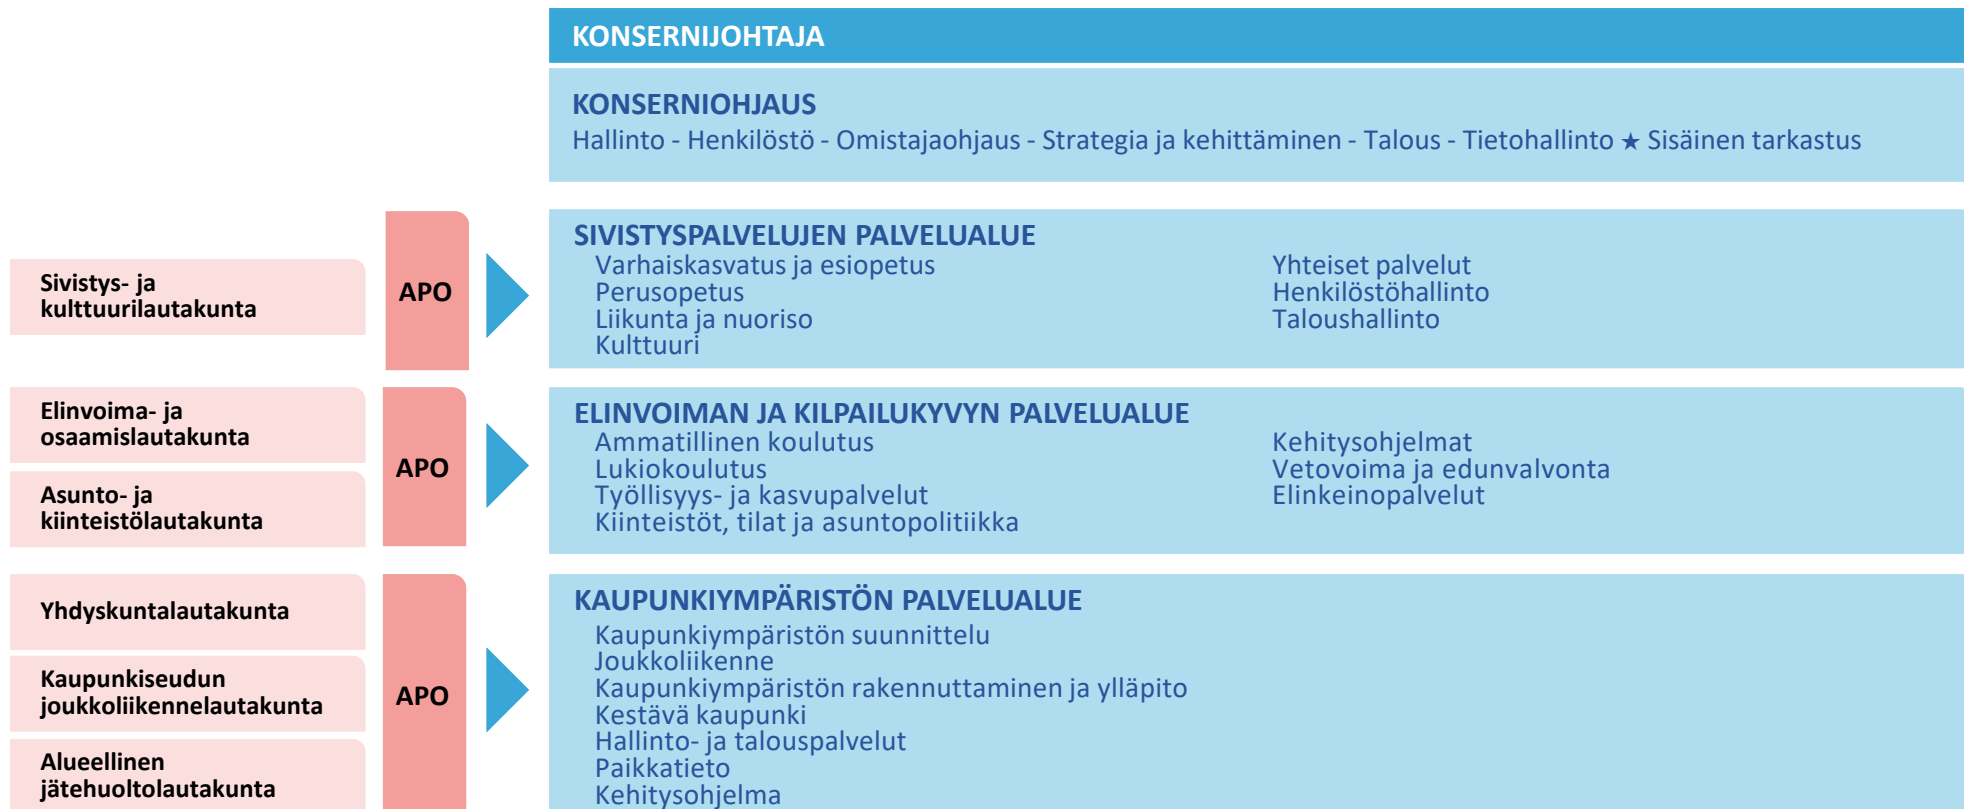

ORGANISAATIO 1.1.2023

Tampereen kaupungin organisaatio 1.1.2023 1(2)

Tampereen kaupungin organisaatio 1.1.2023 2(2)

Konsernihallinnon rakenne 1.1.2023

Lautakuntien ja palvelualueiden rakenne 1.1.2023

Sivistyspalvelujen palvelualue

Elinvoiman ja kilpailukyvyn palvelualue

Elinvoima- ja
osaamis-
lautakunta

APO

Asunto- ja
kiinteistö-
lautakunta

Kaupunkiympäristön palvelualue