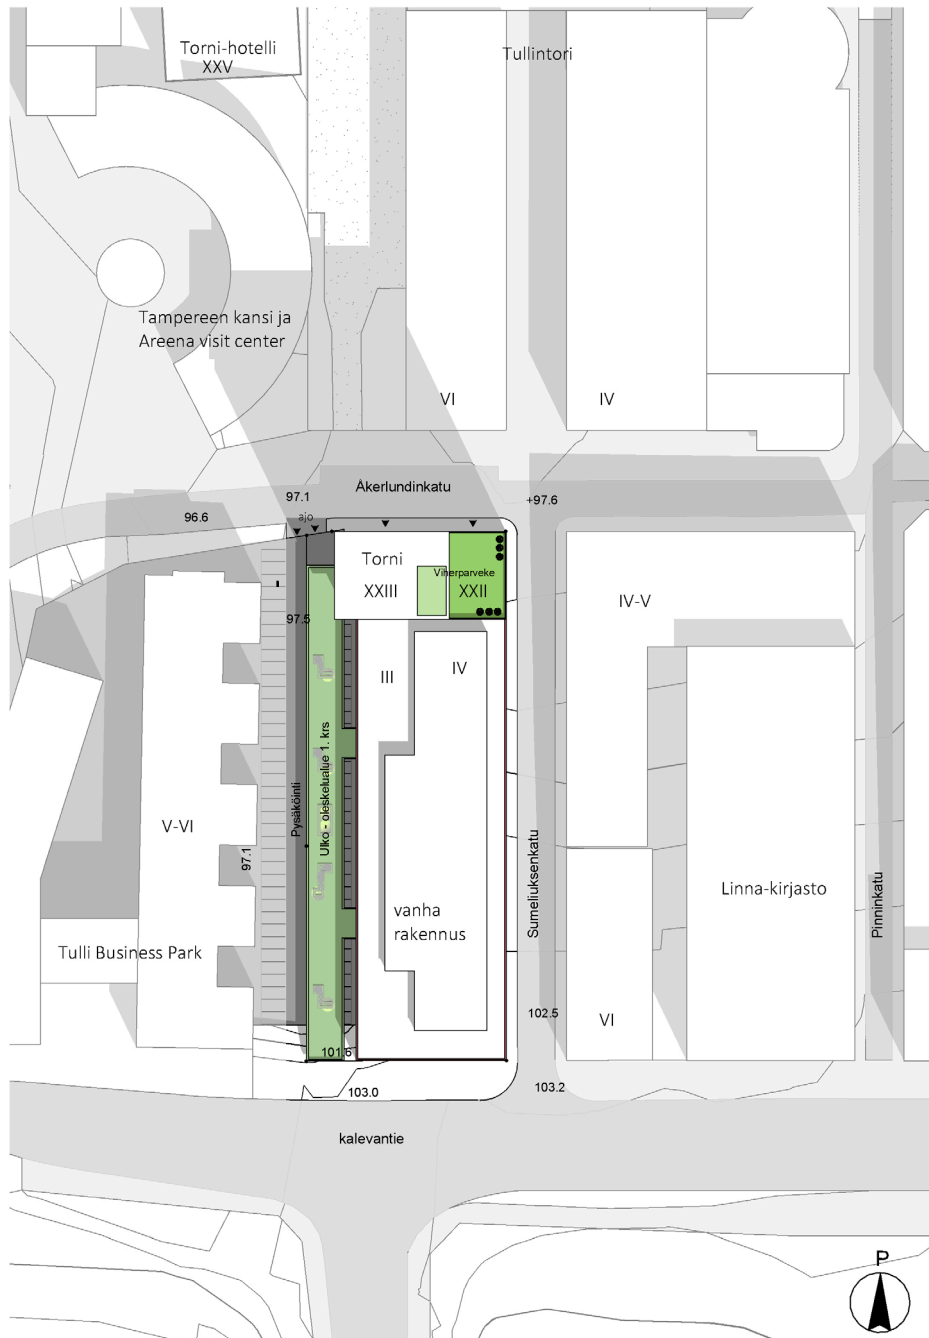

**XVII (Tulli), Sumeliuksenkatu 18, täydennysrakentaminen**  
**Asemakaava nro 8813**  
**Alustava viitseauunnitelma: Aihio Arkkitehdit, 19.11.2019**

Asemapiirros

Havainnekuva Åkerlundinkadun suunnasta

**XVII (Tulli), Sumeliuksenkatu 18, täydennysrakentaminen**  
**Asemakaava nro 8813**  
**Alustava viitseauunnitelma: Aihio Arkkitehdit, 19.11.2019**

Havainnekuva koillisesta

**XVII (Tulli), Sumeliuksenkatu 18, täydennysrakentaminen**  
**Asemakaava nro 8813**  
**Alustava viitseauunnitelma: Aihio Arkkitehdit, 19.11.2019**

Havainnekuva Kalevantie suunnasta

**XVII (Tulli), Sumeliuksenkatu 18, täydennysrakentaminen**  
**Asemakaava nro 8813**  
**Alustava viitseauunnitelma: Aihio Arkkitehdit, 19.11.2019**

Havainnekuva veturitallien suunnasta