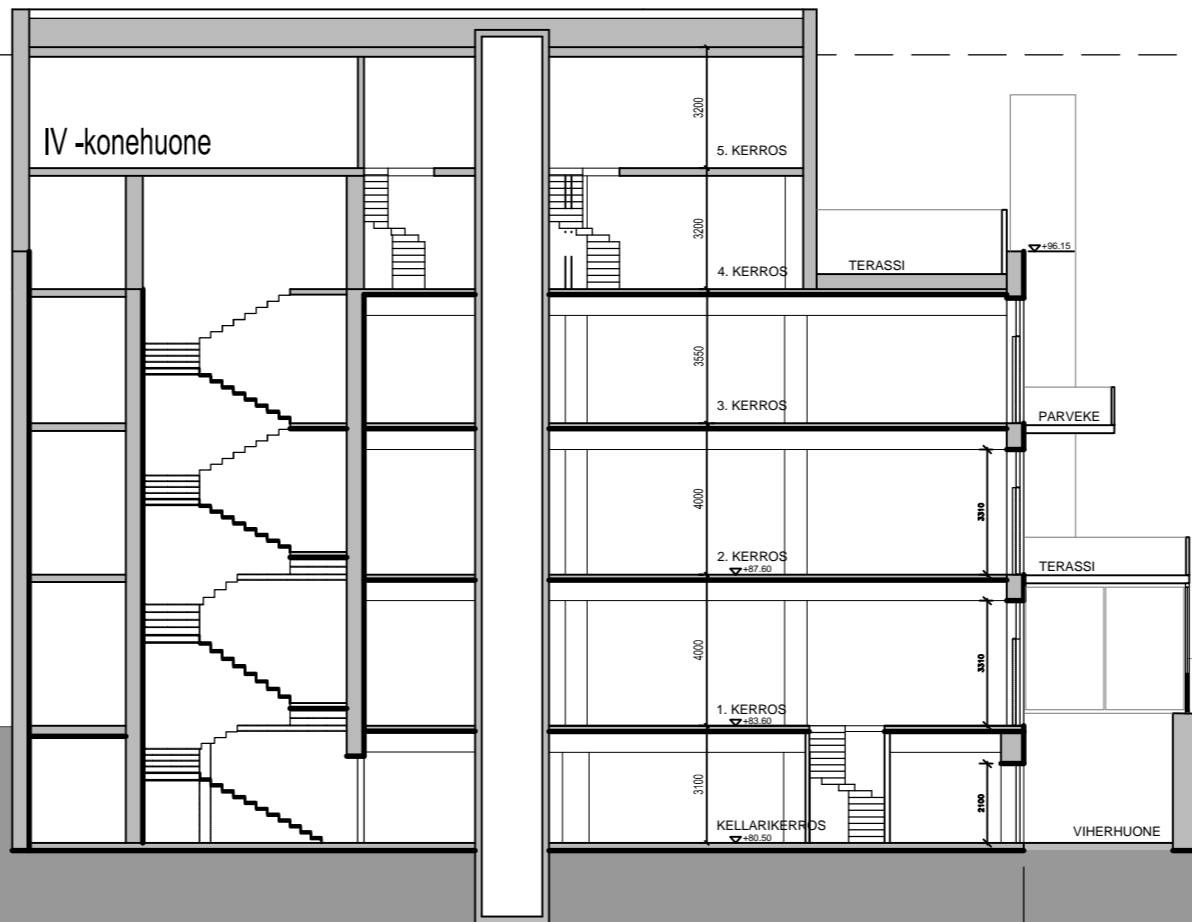

Kuninkaankatu 42

n.12,50