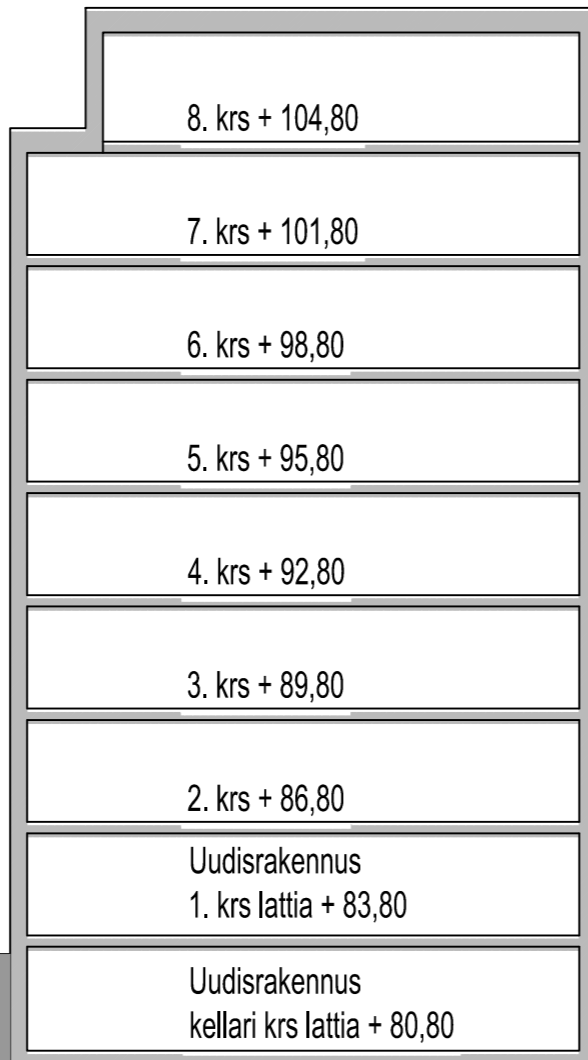

1:200

JULKISIVUN KORKEUS ENINTÄÄN:

SATAMAKATU 5

JULKISIVUN KORKEUS ENINTÄÄN:

Kuninkaankatu 42

Näsilinnankatu 40

Näsilinnankatu

n.17,80