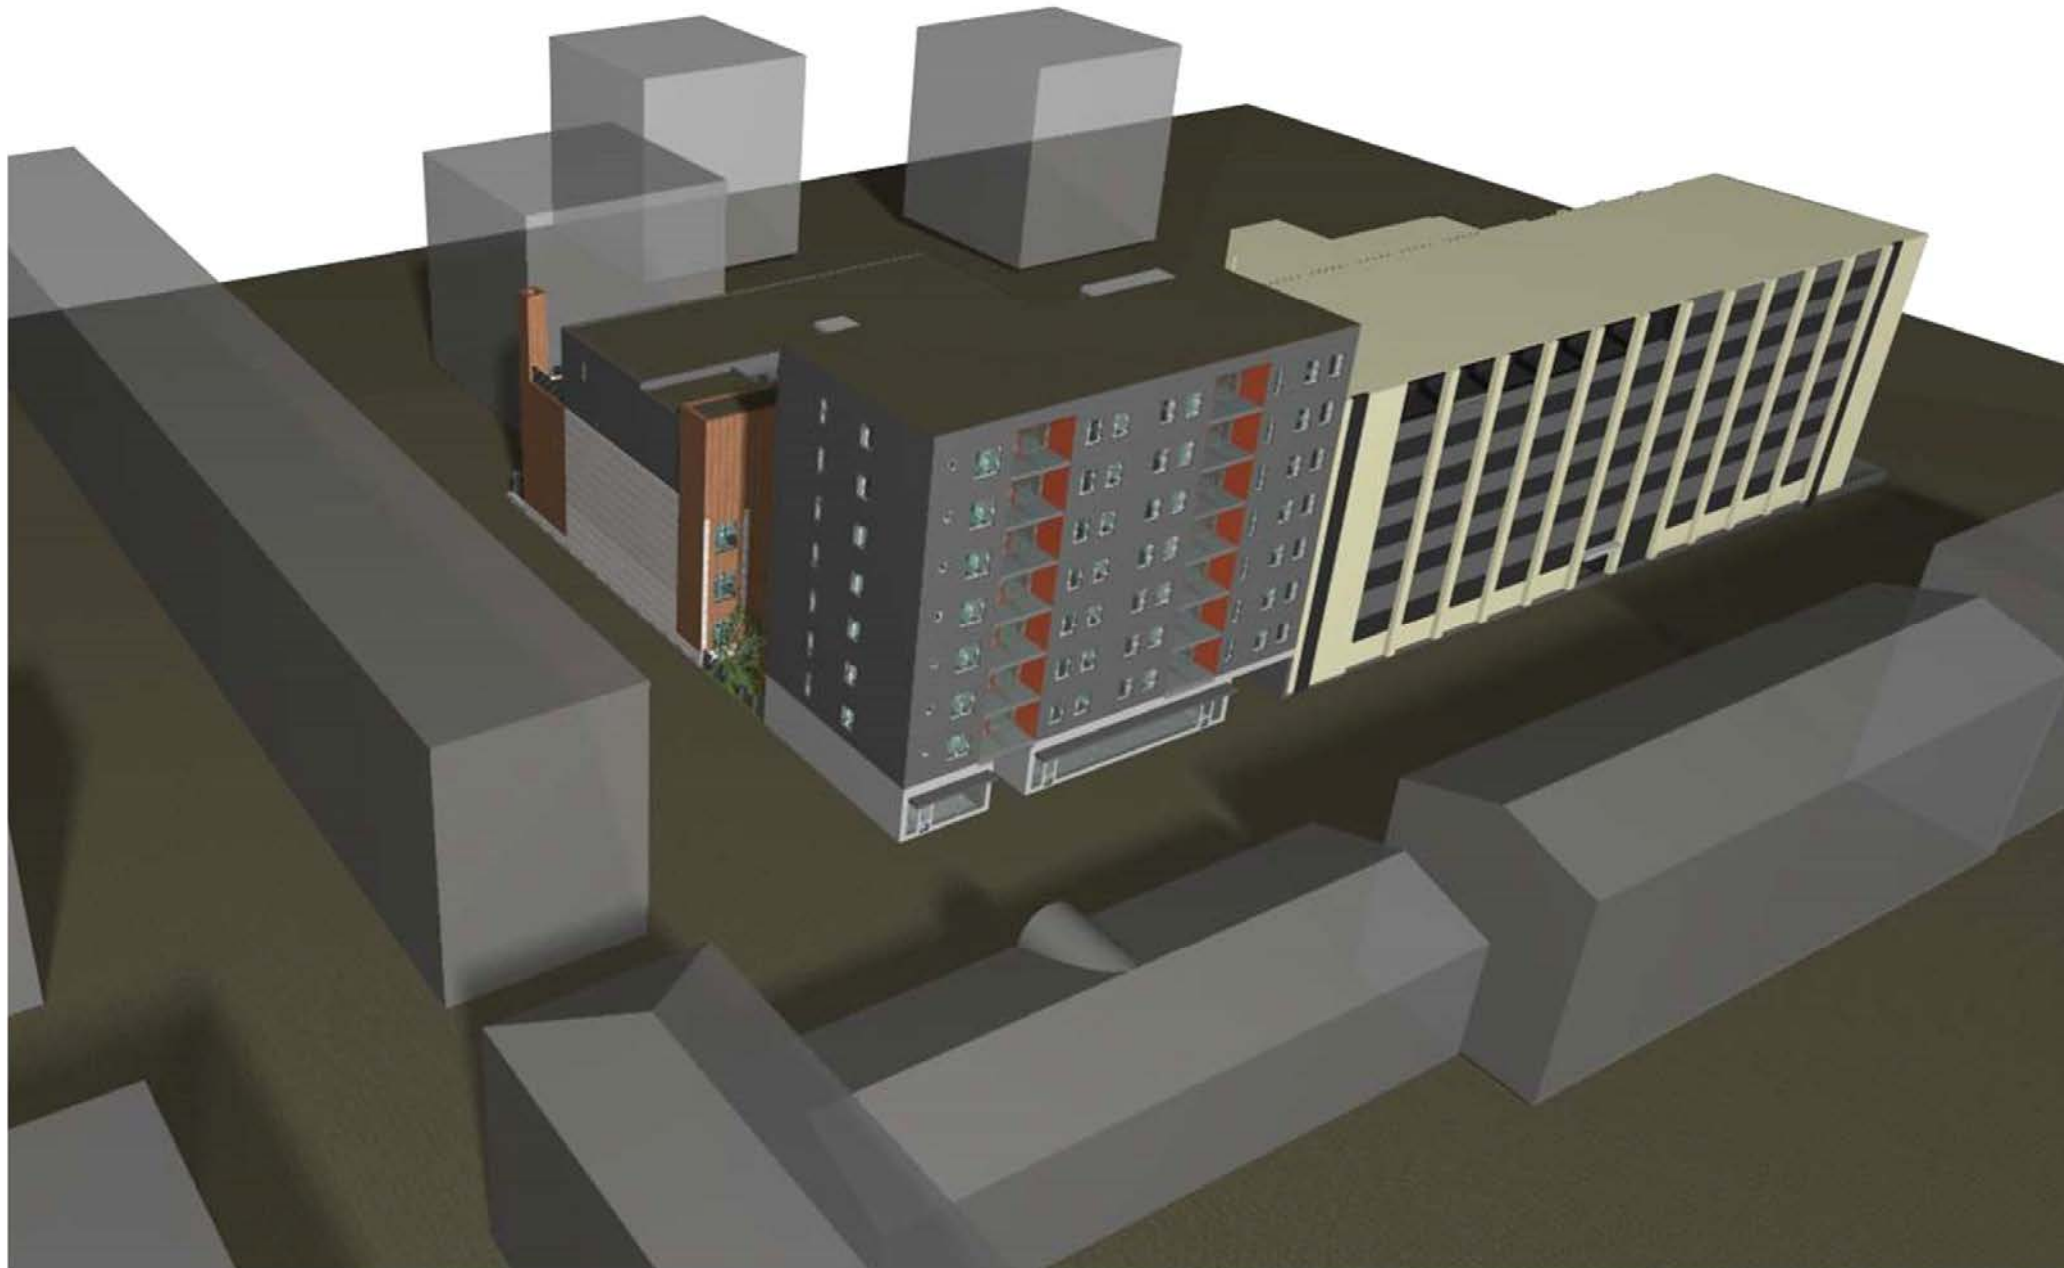

794 Näsilinnankatu 39

NÄSILINNANKATU

HAVAINNEKUVAT OVAT SUUNTAA-ANTAVIA

794 Näsilinnankatu 39

UUDISRAKENNUS YLHÄÄLTÄ, SISÄPIIHA
HAVAINNEKUVAT OVAT SUUNTAA-ANTAVIA

794 Näsilinnankatu 39

LETKUTEHDAS YLHÄÄLTÄ, SISÄPIHA
HAVAINNEKUVAT OVAT SUUNTAA-ANTAVIA

1:200

JULKISIVUN KORKEUS ENINTÄÄN:

SATAMAKATU 5

JULKISIVUN KORKEUS ENINTÄÄN:

Kuninkaankatu 42

Näsilinnankatu 40

Näsilinnankatu

n.17,80