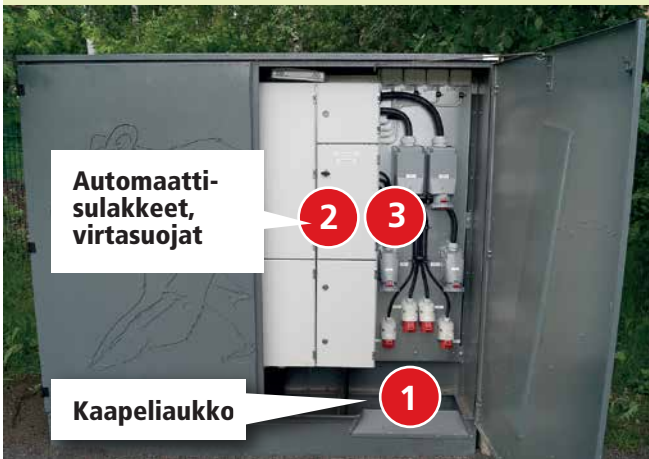

# RATINANNIEMEN TAPAHTUMAPUISTON KÄYTTÖOHJE

## SÄHKÖLIITÄNNÄT

Kartassa näkyvät alueen sähköjakelu- ja tietoliikennepisteet.

Keskuskaapeista löytyy numeroidut 1 x 16A – 3 x 125A pistorasiat oikeanpuoleisen oven takaa.

**Suuremmissa liittytärpeissa kts. kohta YLEISTÄ / yhteystiedot.**