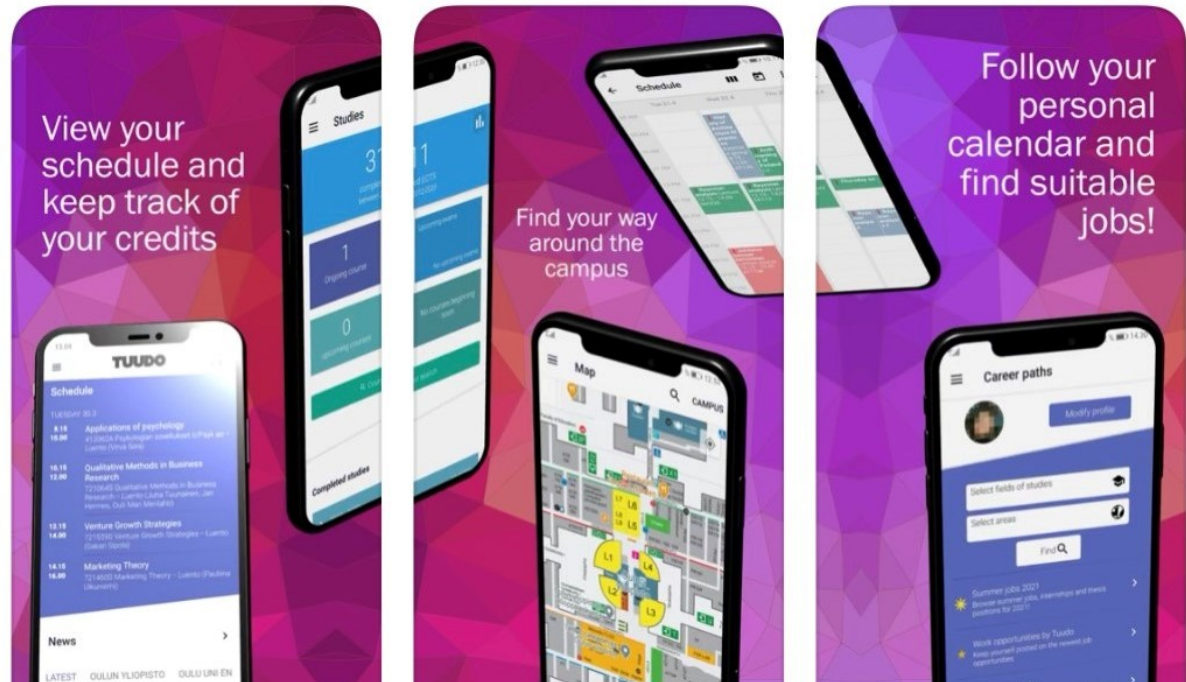

Lataa Tuudo
sovelluskaupastasi

Sovellus löytyy sekä
Play Storesta että App
Storesta

Tuudo

Koulutus

★★★★☆ 64

HAE

Valitse oppilaitokseksi
Tampereen toisen
asteen koulutus

YLIOPISTO
Tampere