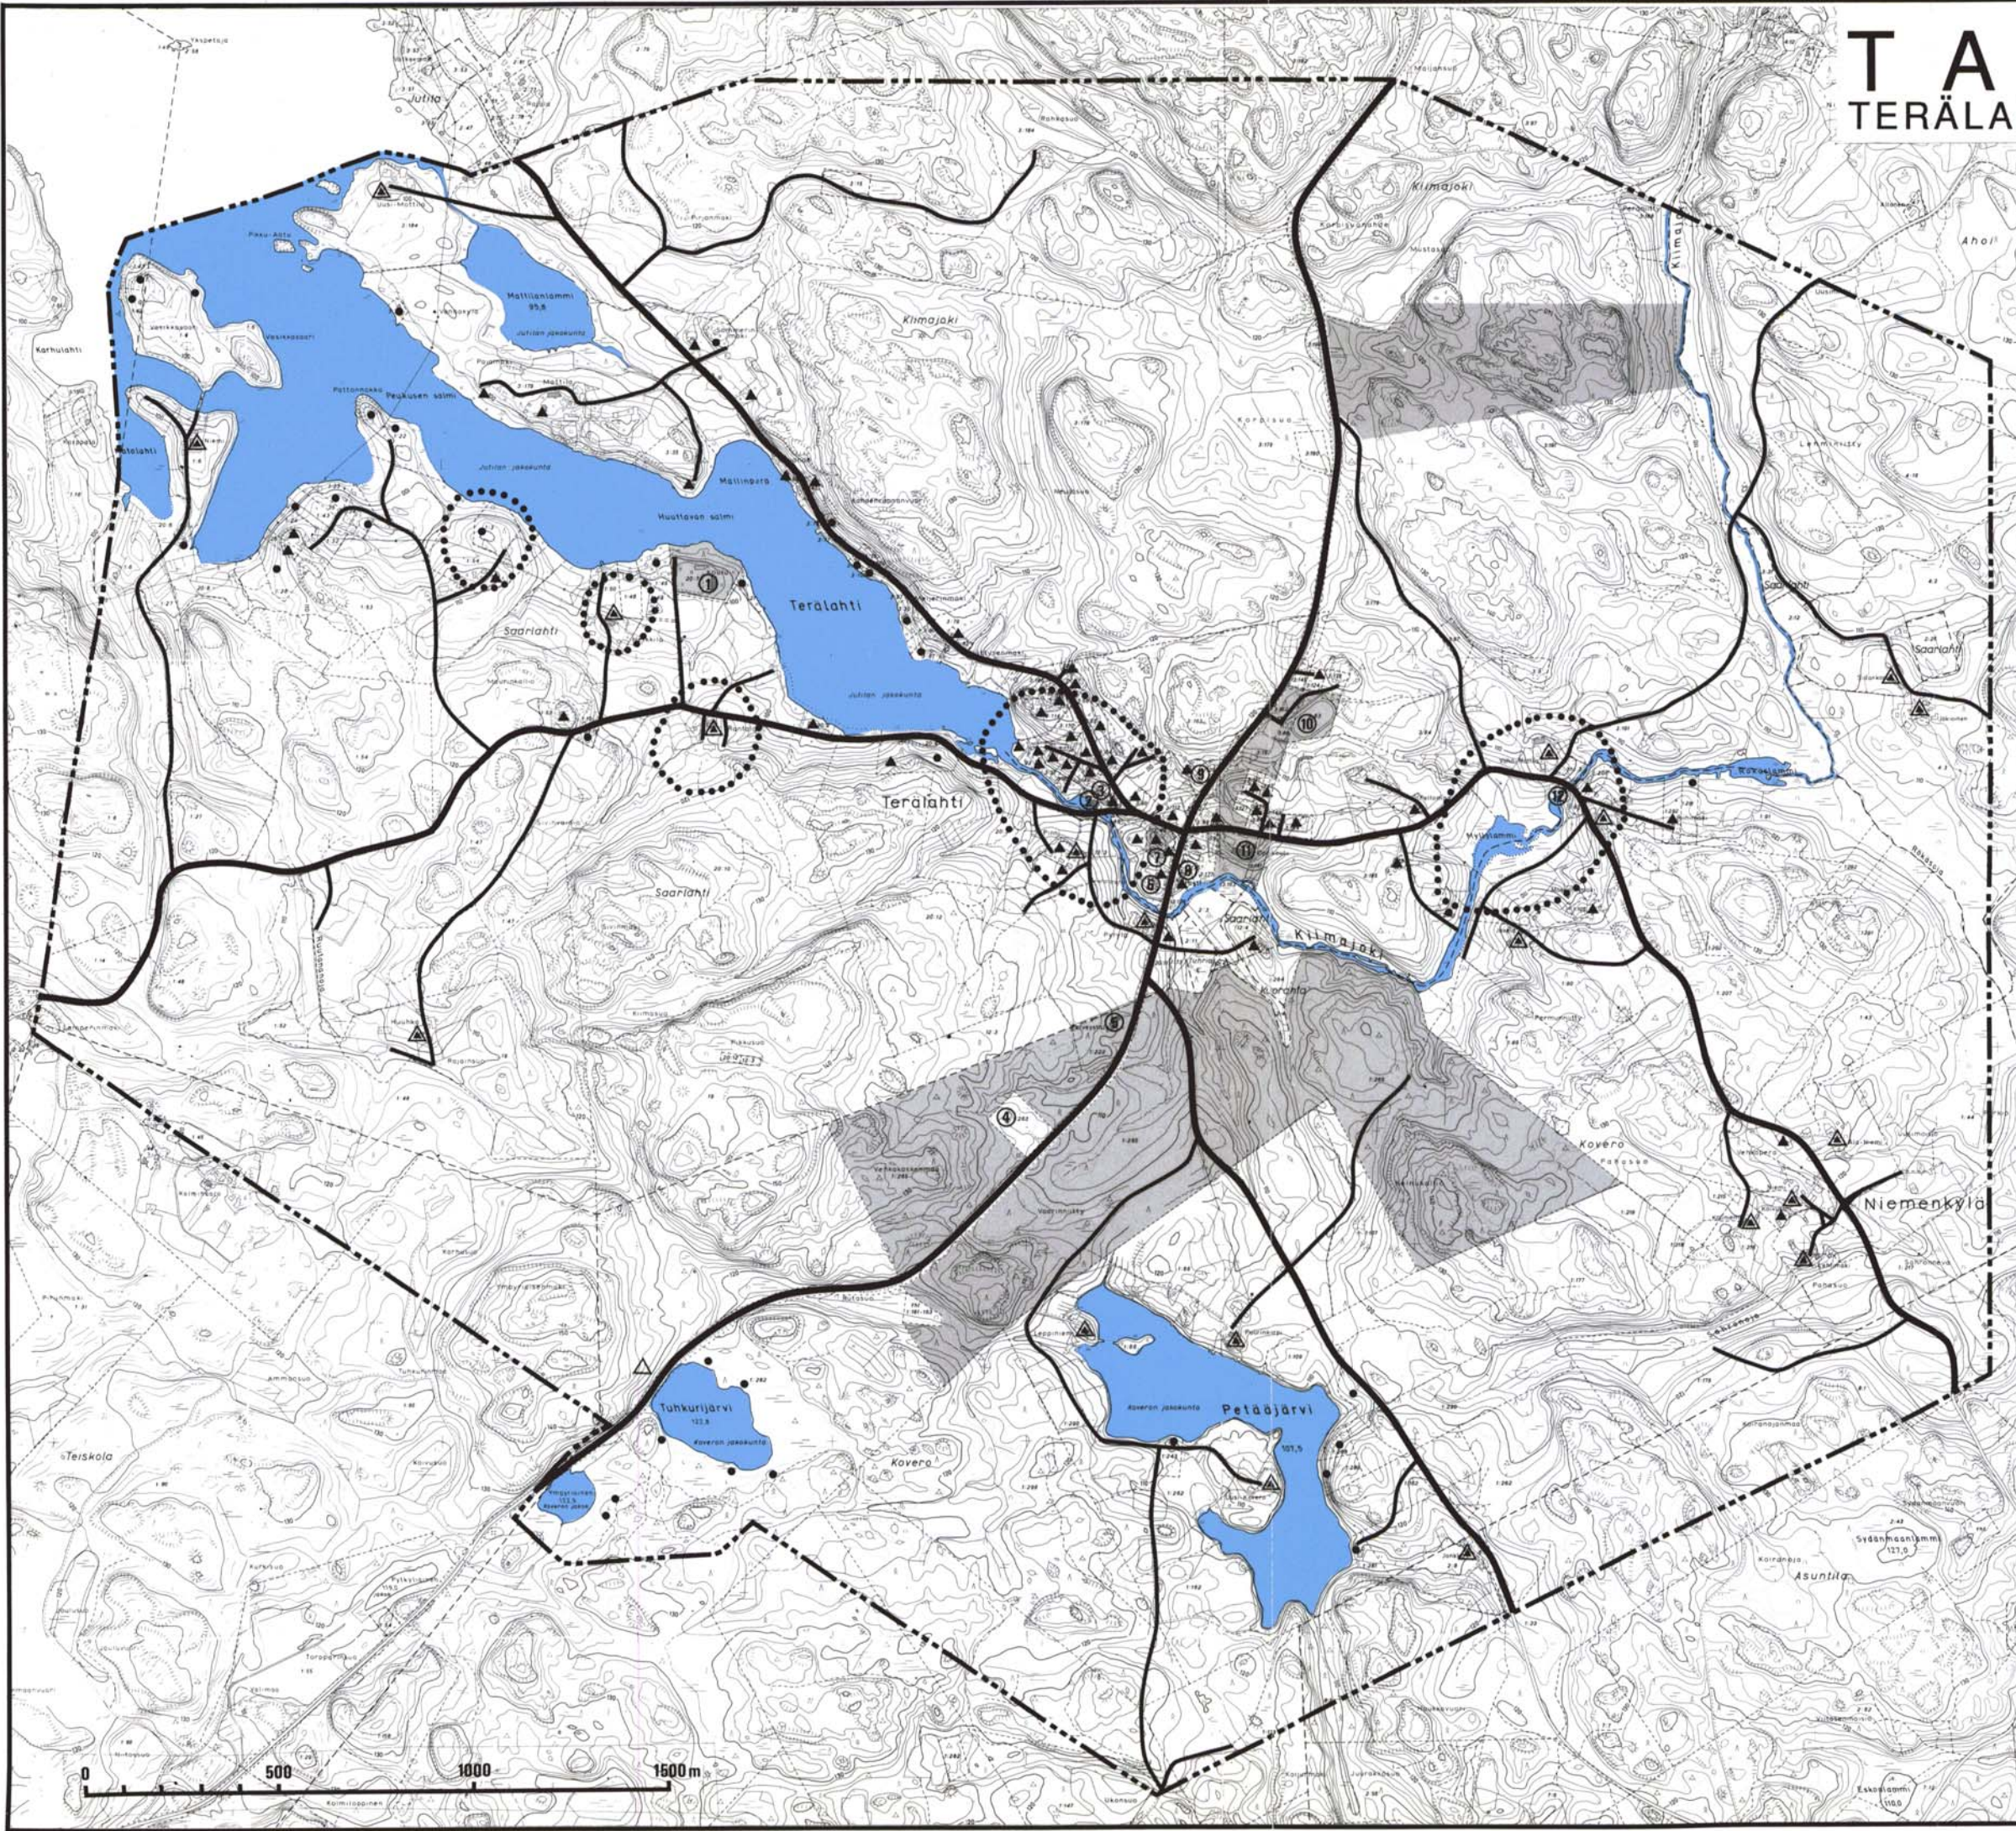

# TAMPERE

## TERÄLAHDEN OSAYLEISKAAVA

liite 2

### RAKENNETTU YMPÄRISTÖ

- LOMA-ASUNTO
- ▲ YMPÄRIVUOTINEN ASUINRAKENNUS POIKKEUSLUPA
- ▲ MAATILAN TALOUSKESKUS
- ① TERÄLAHDEN ALA-ASTE
- ② TERÄLAHDEN MYLLY JA SAHA
- ③ KIRJASTO
- ④ TIELAITOS
- ⑤ TERVEYSTALO, NEUVOLAT
- ⑥ PARTURI-KAMPAAMO, POSTI, KAUPPA, PUHELINKIOSKI
- ⑦ PANKKI, BAARI
- ⑧ KAUPPA
- ⑨ HUOLTOASEMA
- ⑩ URHEILUKENTTÄ
- ⑪ TEISKON YLÄASTE
- ⑫ KALMAKURJEN MYLLY JA MYLLYTUPA
- MAANTIE JA PAIKALLISTIE
- YKSITYISTIE
- KAUPUNGIN MAANOMISTUS
- MERKITTÄVÄ MILJÖ
- - - - - SELVITYSALUEEN RAJA