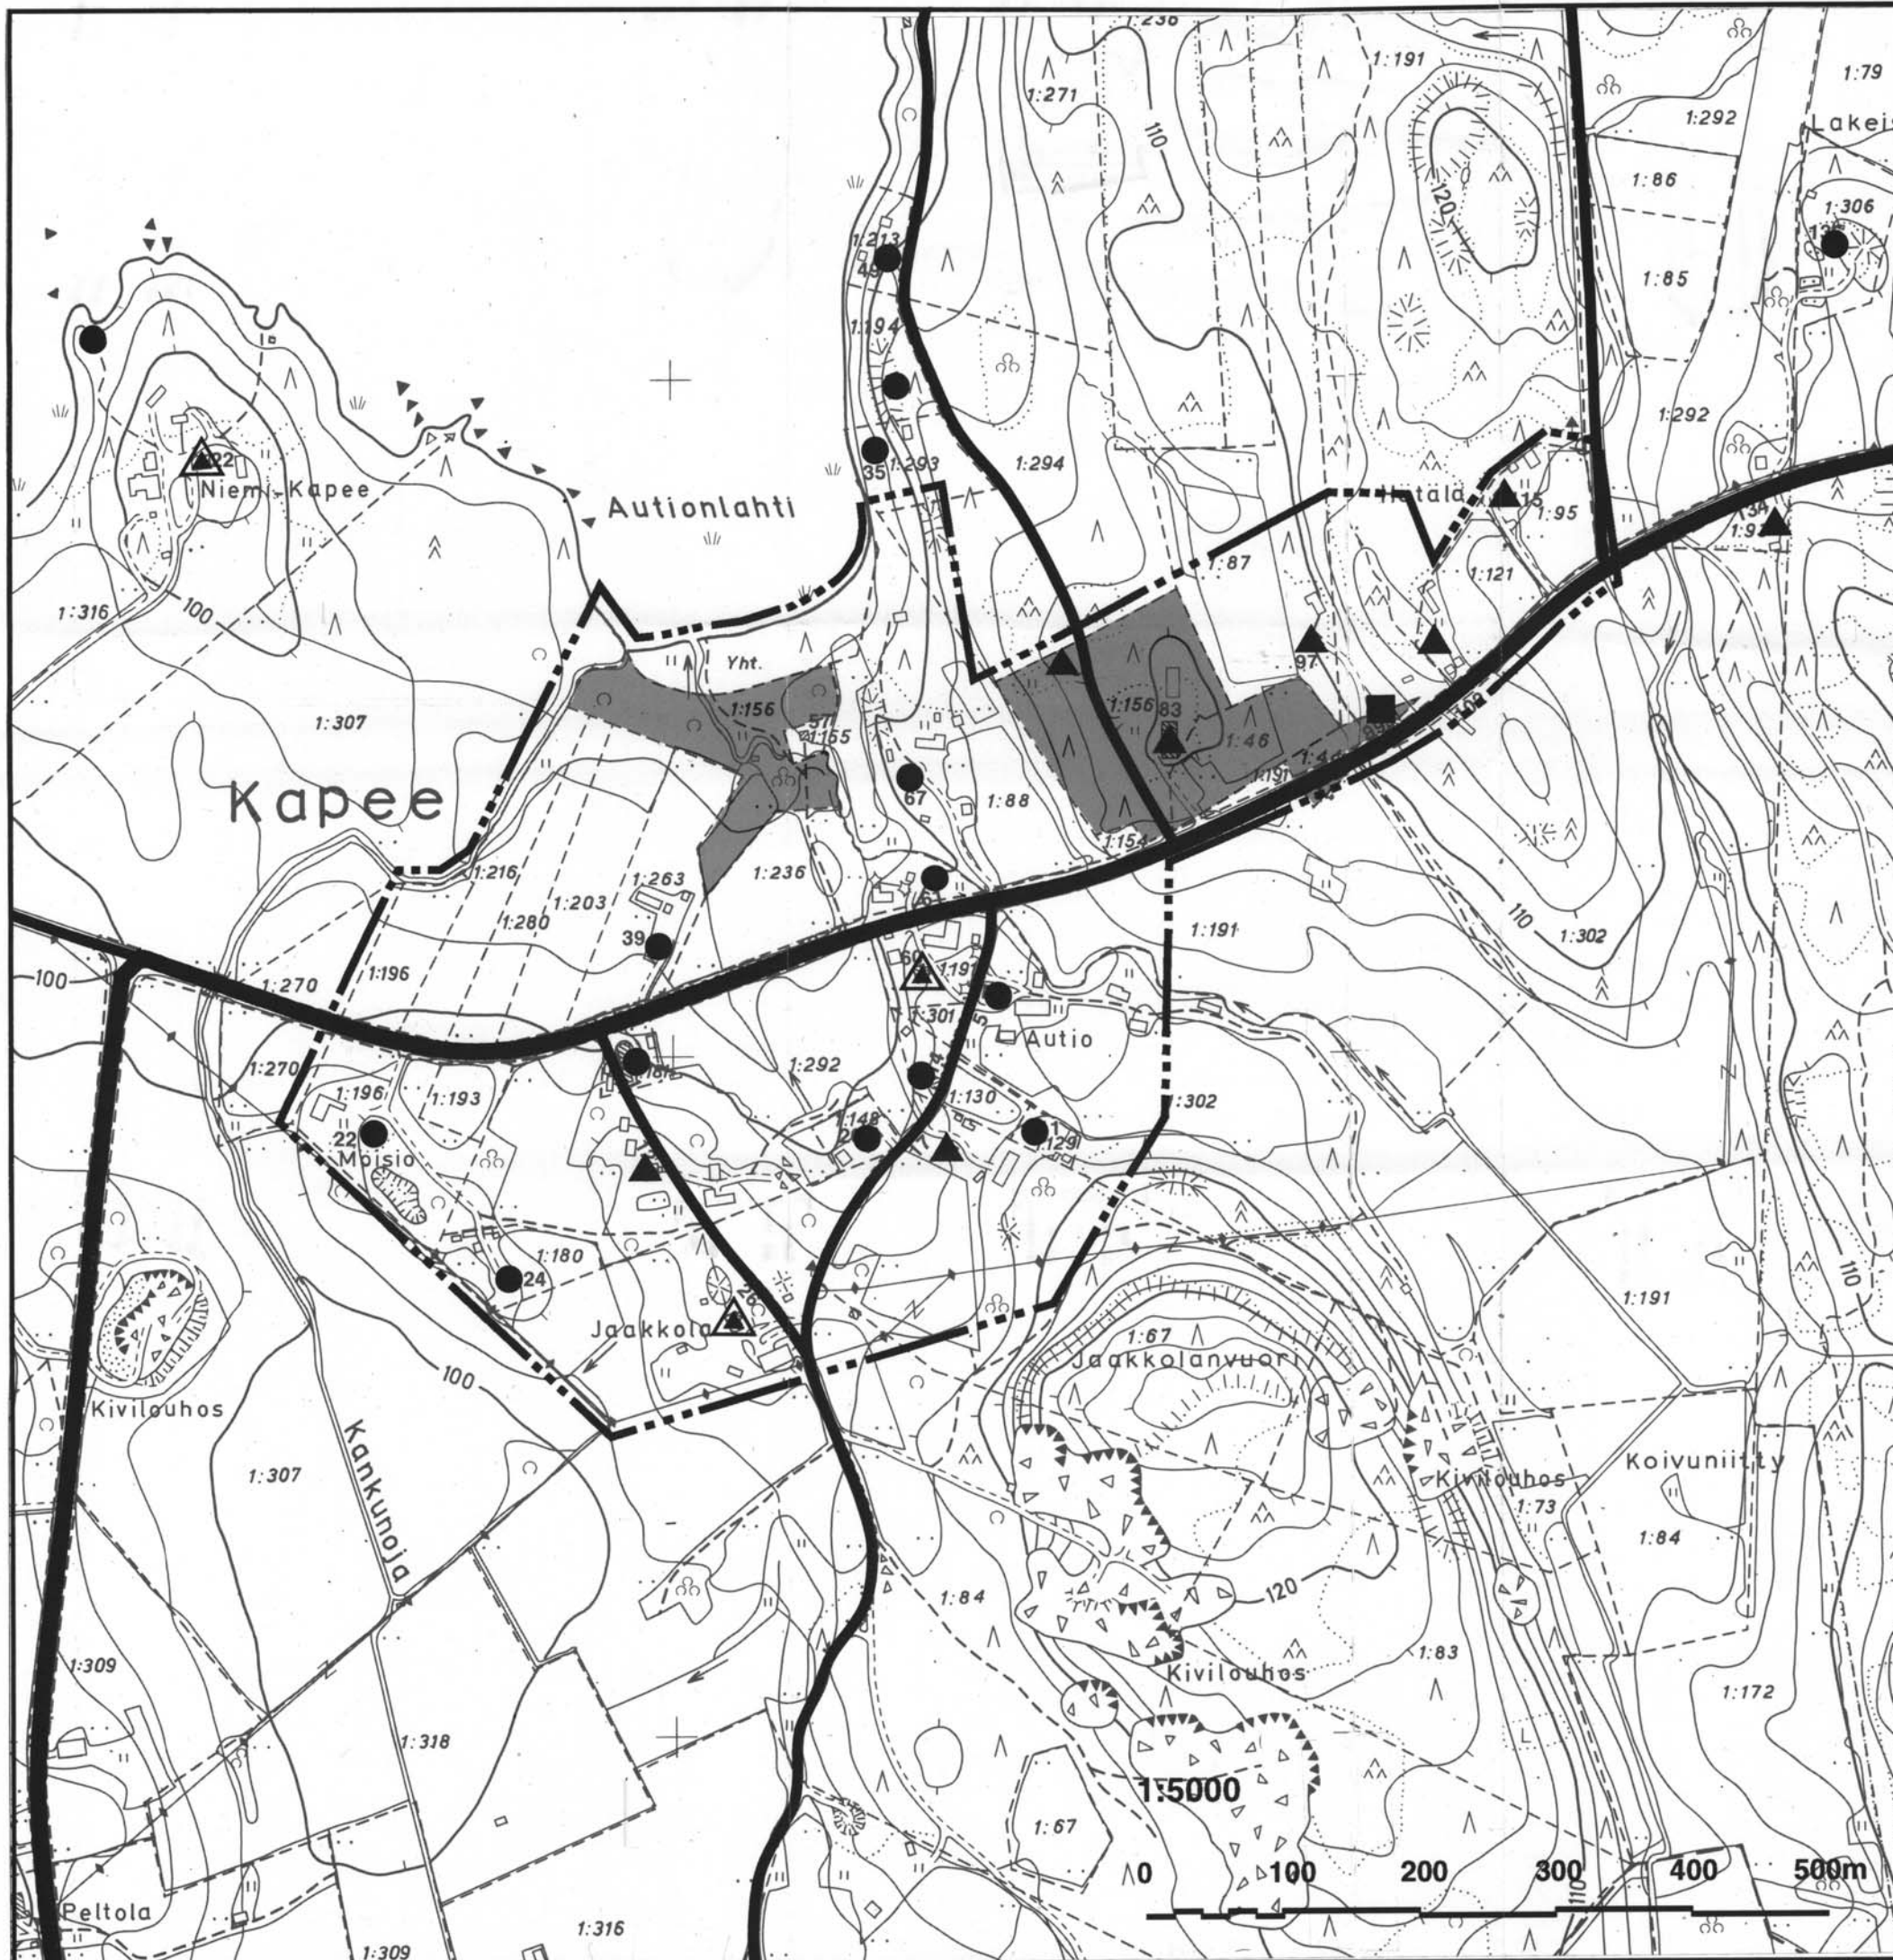

TAMPERE

KAPEEN OSAYLEISKAAVA

Aitolahdi-Teisko rantayleiskaavan 1989 muutos

Liite 3

RAKENNETTU YMPÄRISTÖ

- LOMA-ASUNTO
- ▲ YMPÄRIVUOTINEN ASUNTO
- ▲ MAATILAN TALOUSKESKUS
- SEUROJENTALO
- KAUPUNGIN MAANOMISTUS
- MAANTIE TAI PAIKALLISTIE
- YKSITYISTIE
- - - OSAYLEISKAAVA-ALUEEN RAJA