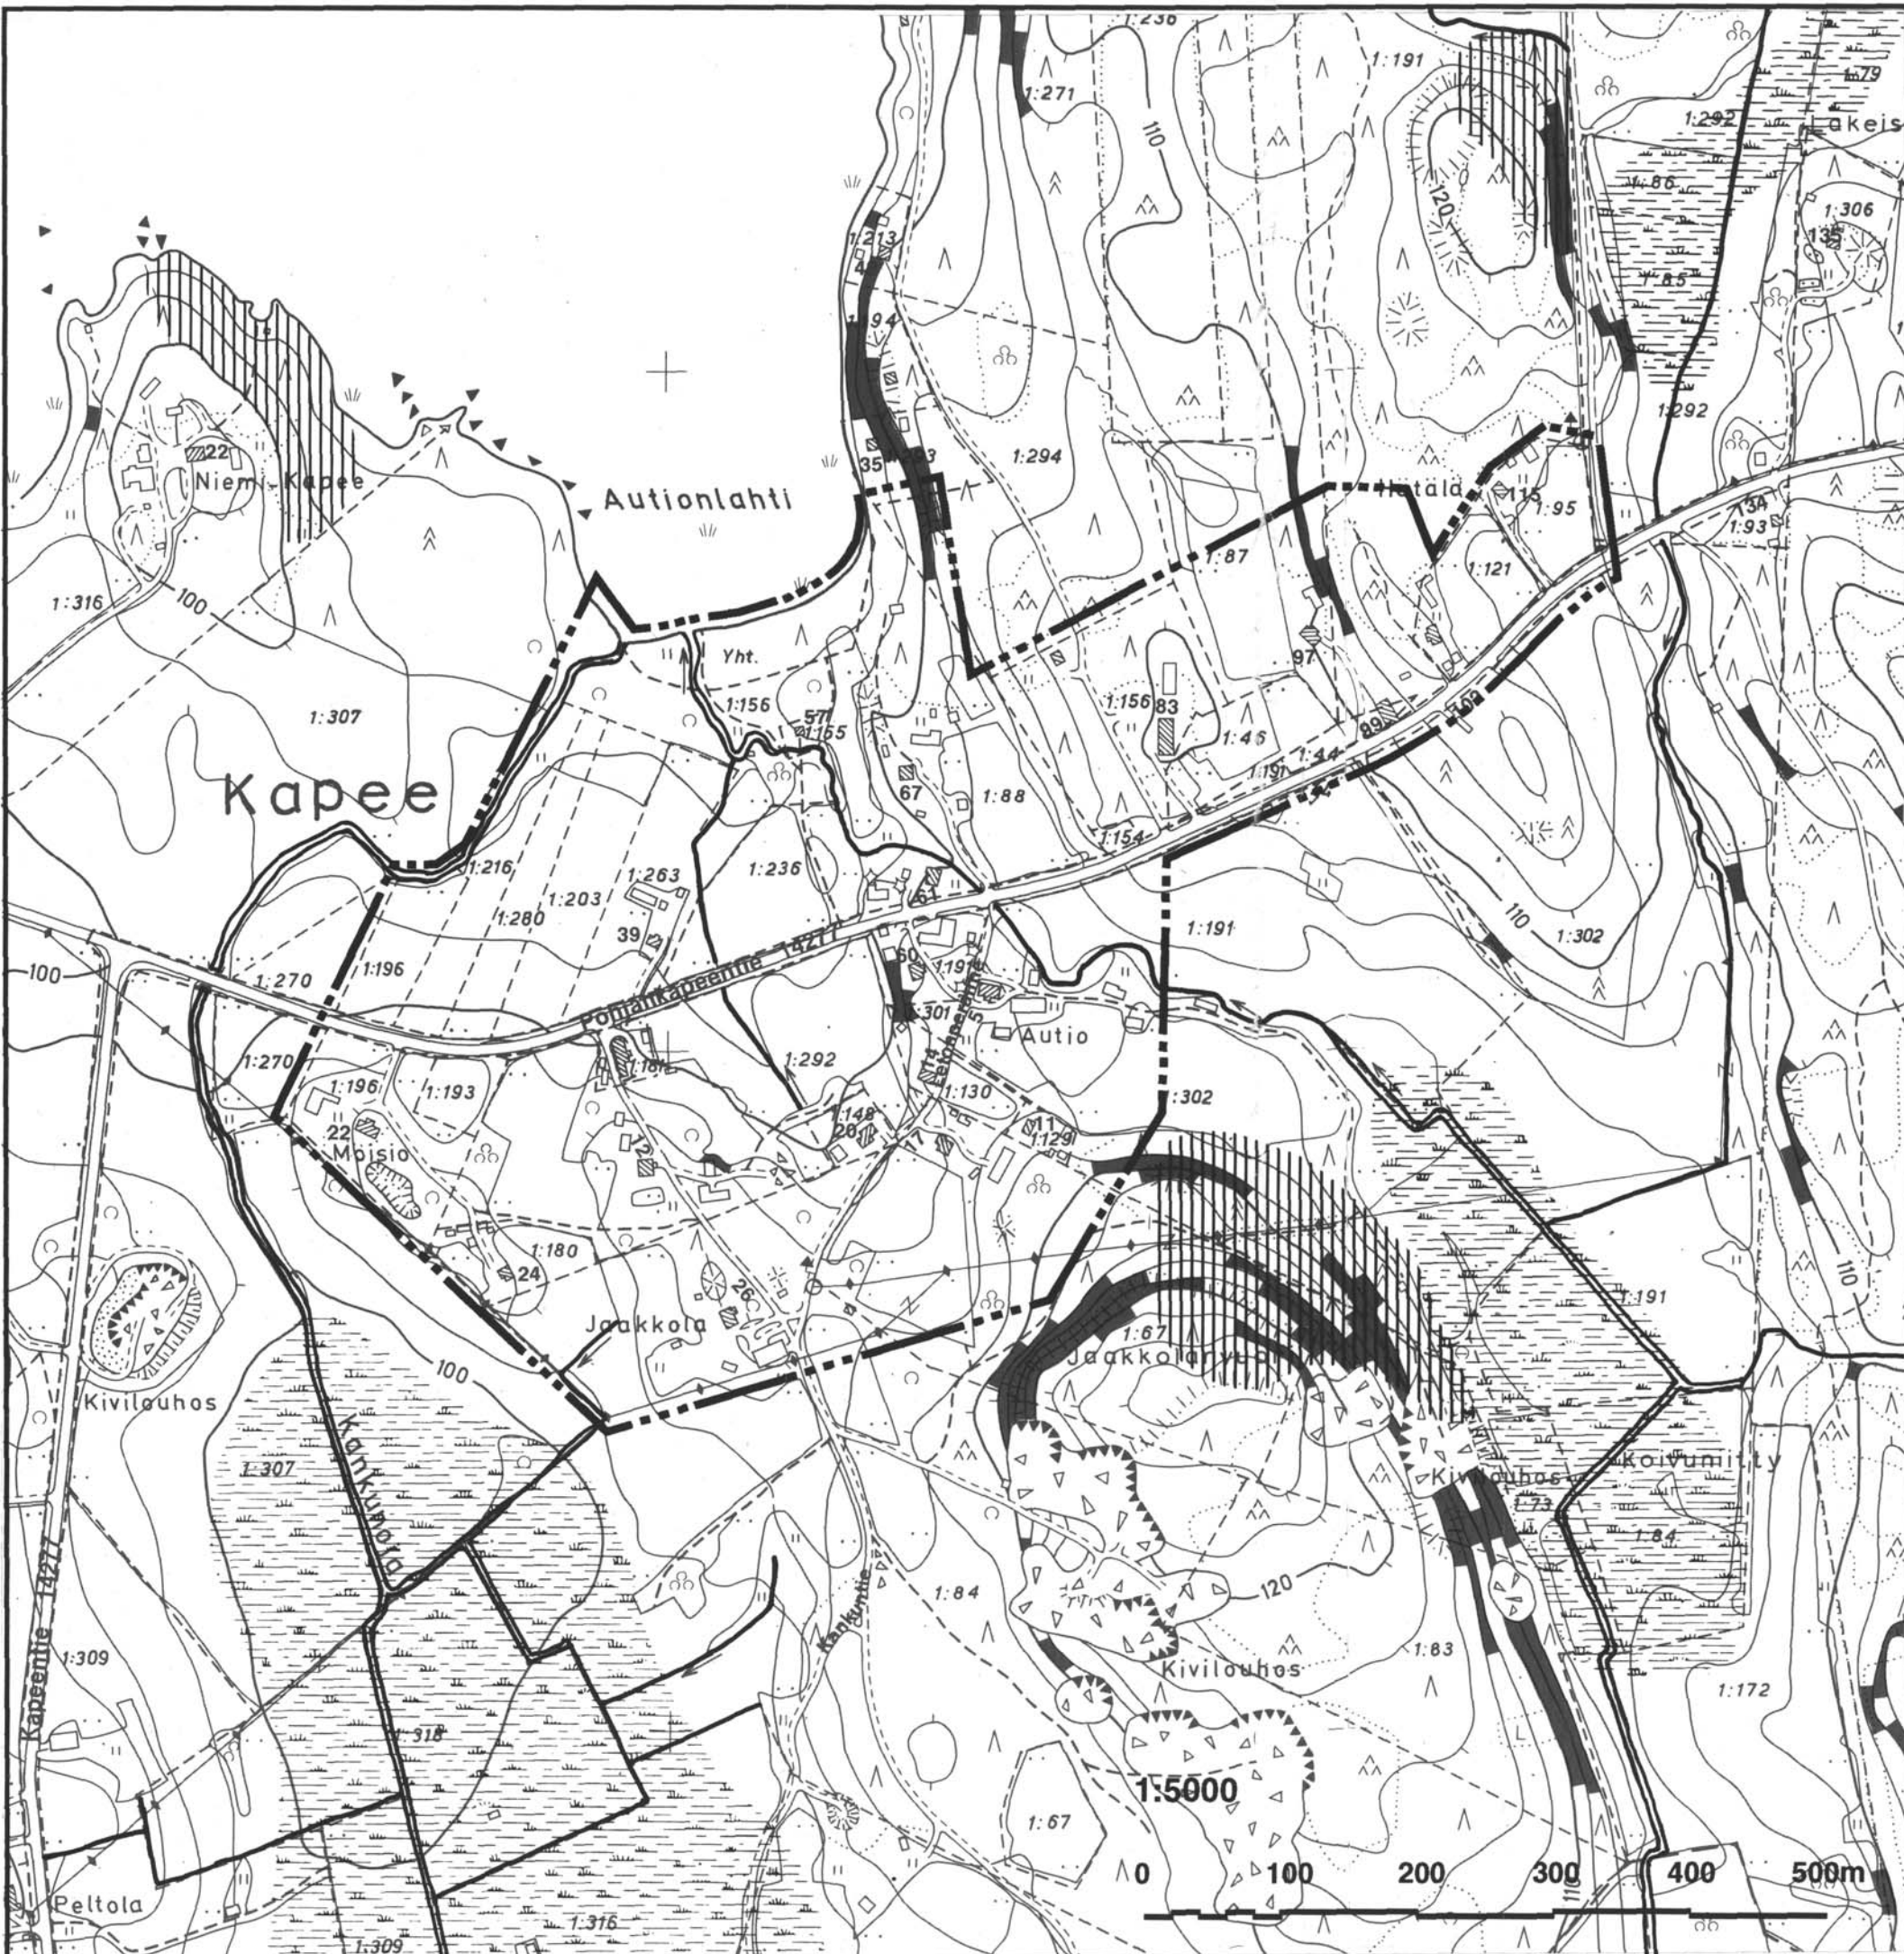

TAMPERE

KAPEEN OSAYLEISKAAVA

Aitolahti-Teisko rantayleiskaavan 1989 muutos

Liite 4

LUONNONYMPÄRISTÖ

-  TURVE, LIEJU, PEHMEÄ SAVI
-  PURO TAI OJA
-  VIILEÄT POHJOIS- JA KOILLISRINTEET
-  JYRKÄNNE, RINTEEN KALTEVUUS >1:5
-  OSAYLEISKAAVA-ALUEEN RAJA