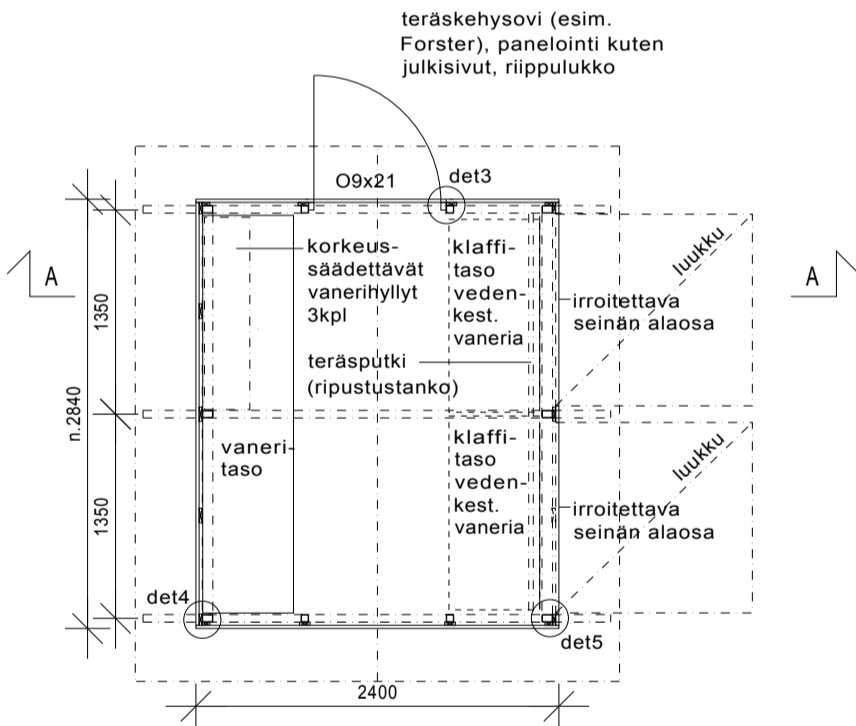

JULKISIVUT

PÄÄDYT

POHJA

LEIKKAUS A-A

Mökin lvi-laitteet sekä vakioitu sähköistys ja sähköä käyttävät laitteet erillisen sähkösuunnitelman mukaan

-materiaali- ja tekstitäydennyksiä, detaljit 5.6.2008

MÖKKIEN MAALAUSKÄSITTELYT

-maalaukset petroliöljymaaililla

Arkkitehti määrittelee lukumäärät ja värisävyt

MONITOIMIMÖKKI TYYPPI B

1:50

luonnoksia 23.5.2008
TAMPEREEN TILAKESKUS
SUUNNITTELUYKSIKKÖ
Mauri Niemi arkkit.Safa