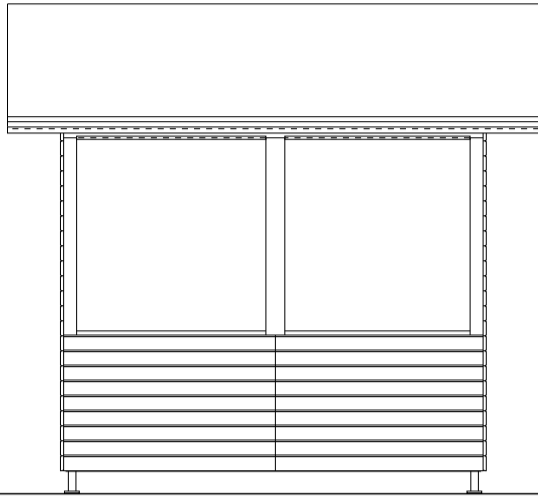

JULKISIVUT