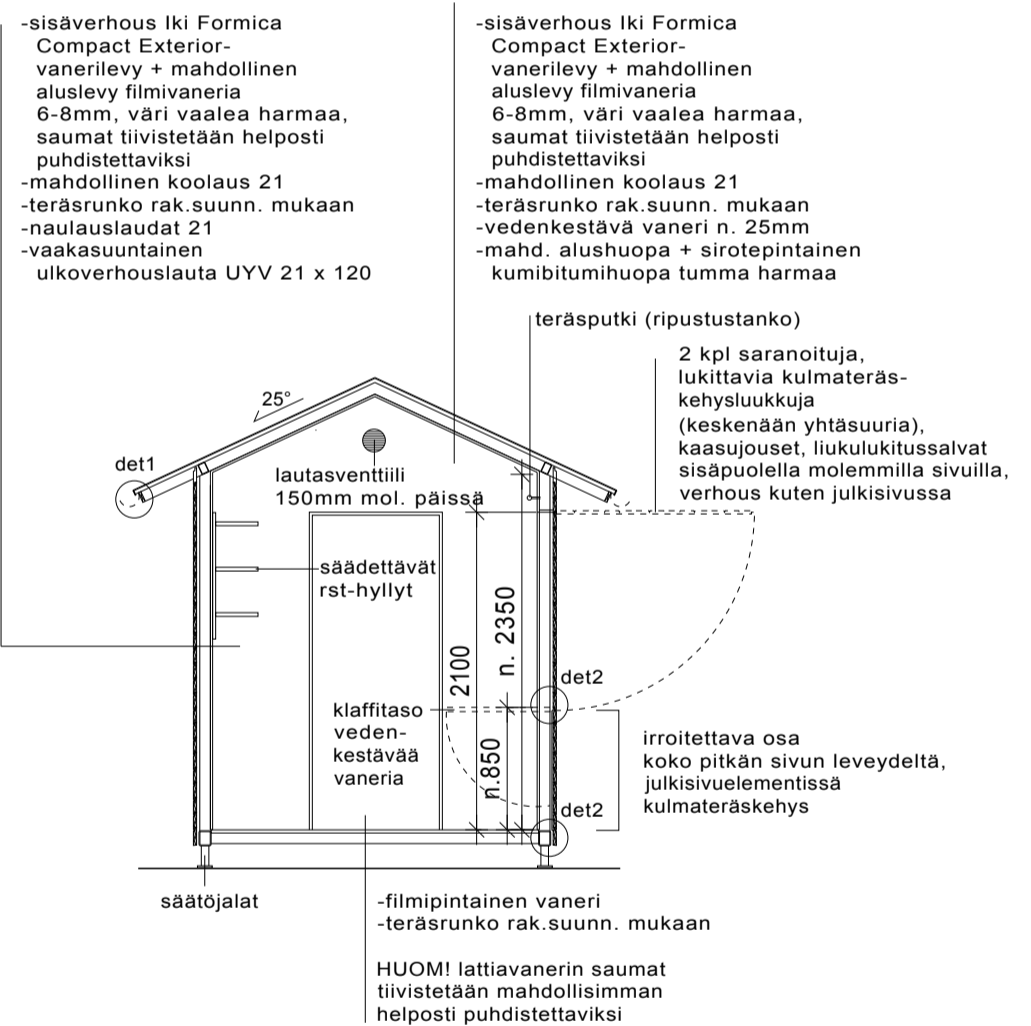

JULKISIVUT

PÄÄDYT

POHJA

LEIKKAUS A-A

Mökin lvi-laitteet sekä vakioitu sähköistys ja sähköä käyttävät laitteet erillisen sähkösuunnitelman mukaan

-materiaali- ja tekstitäydennyksiä, detaljit 5.6.2008

MÖKKIEN MAALAUSKÄSITTELYT