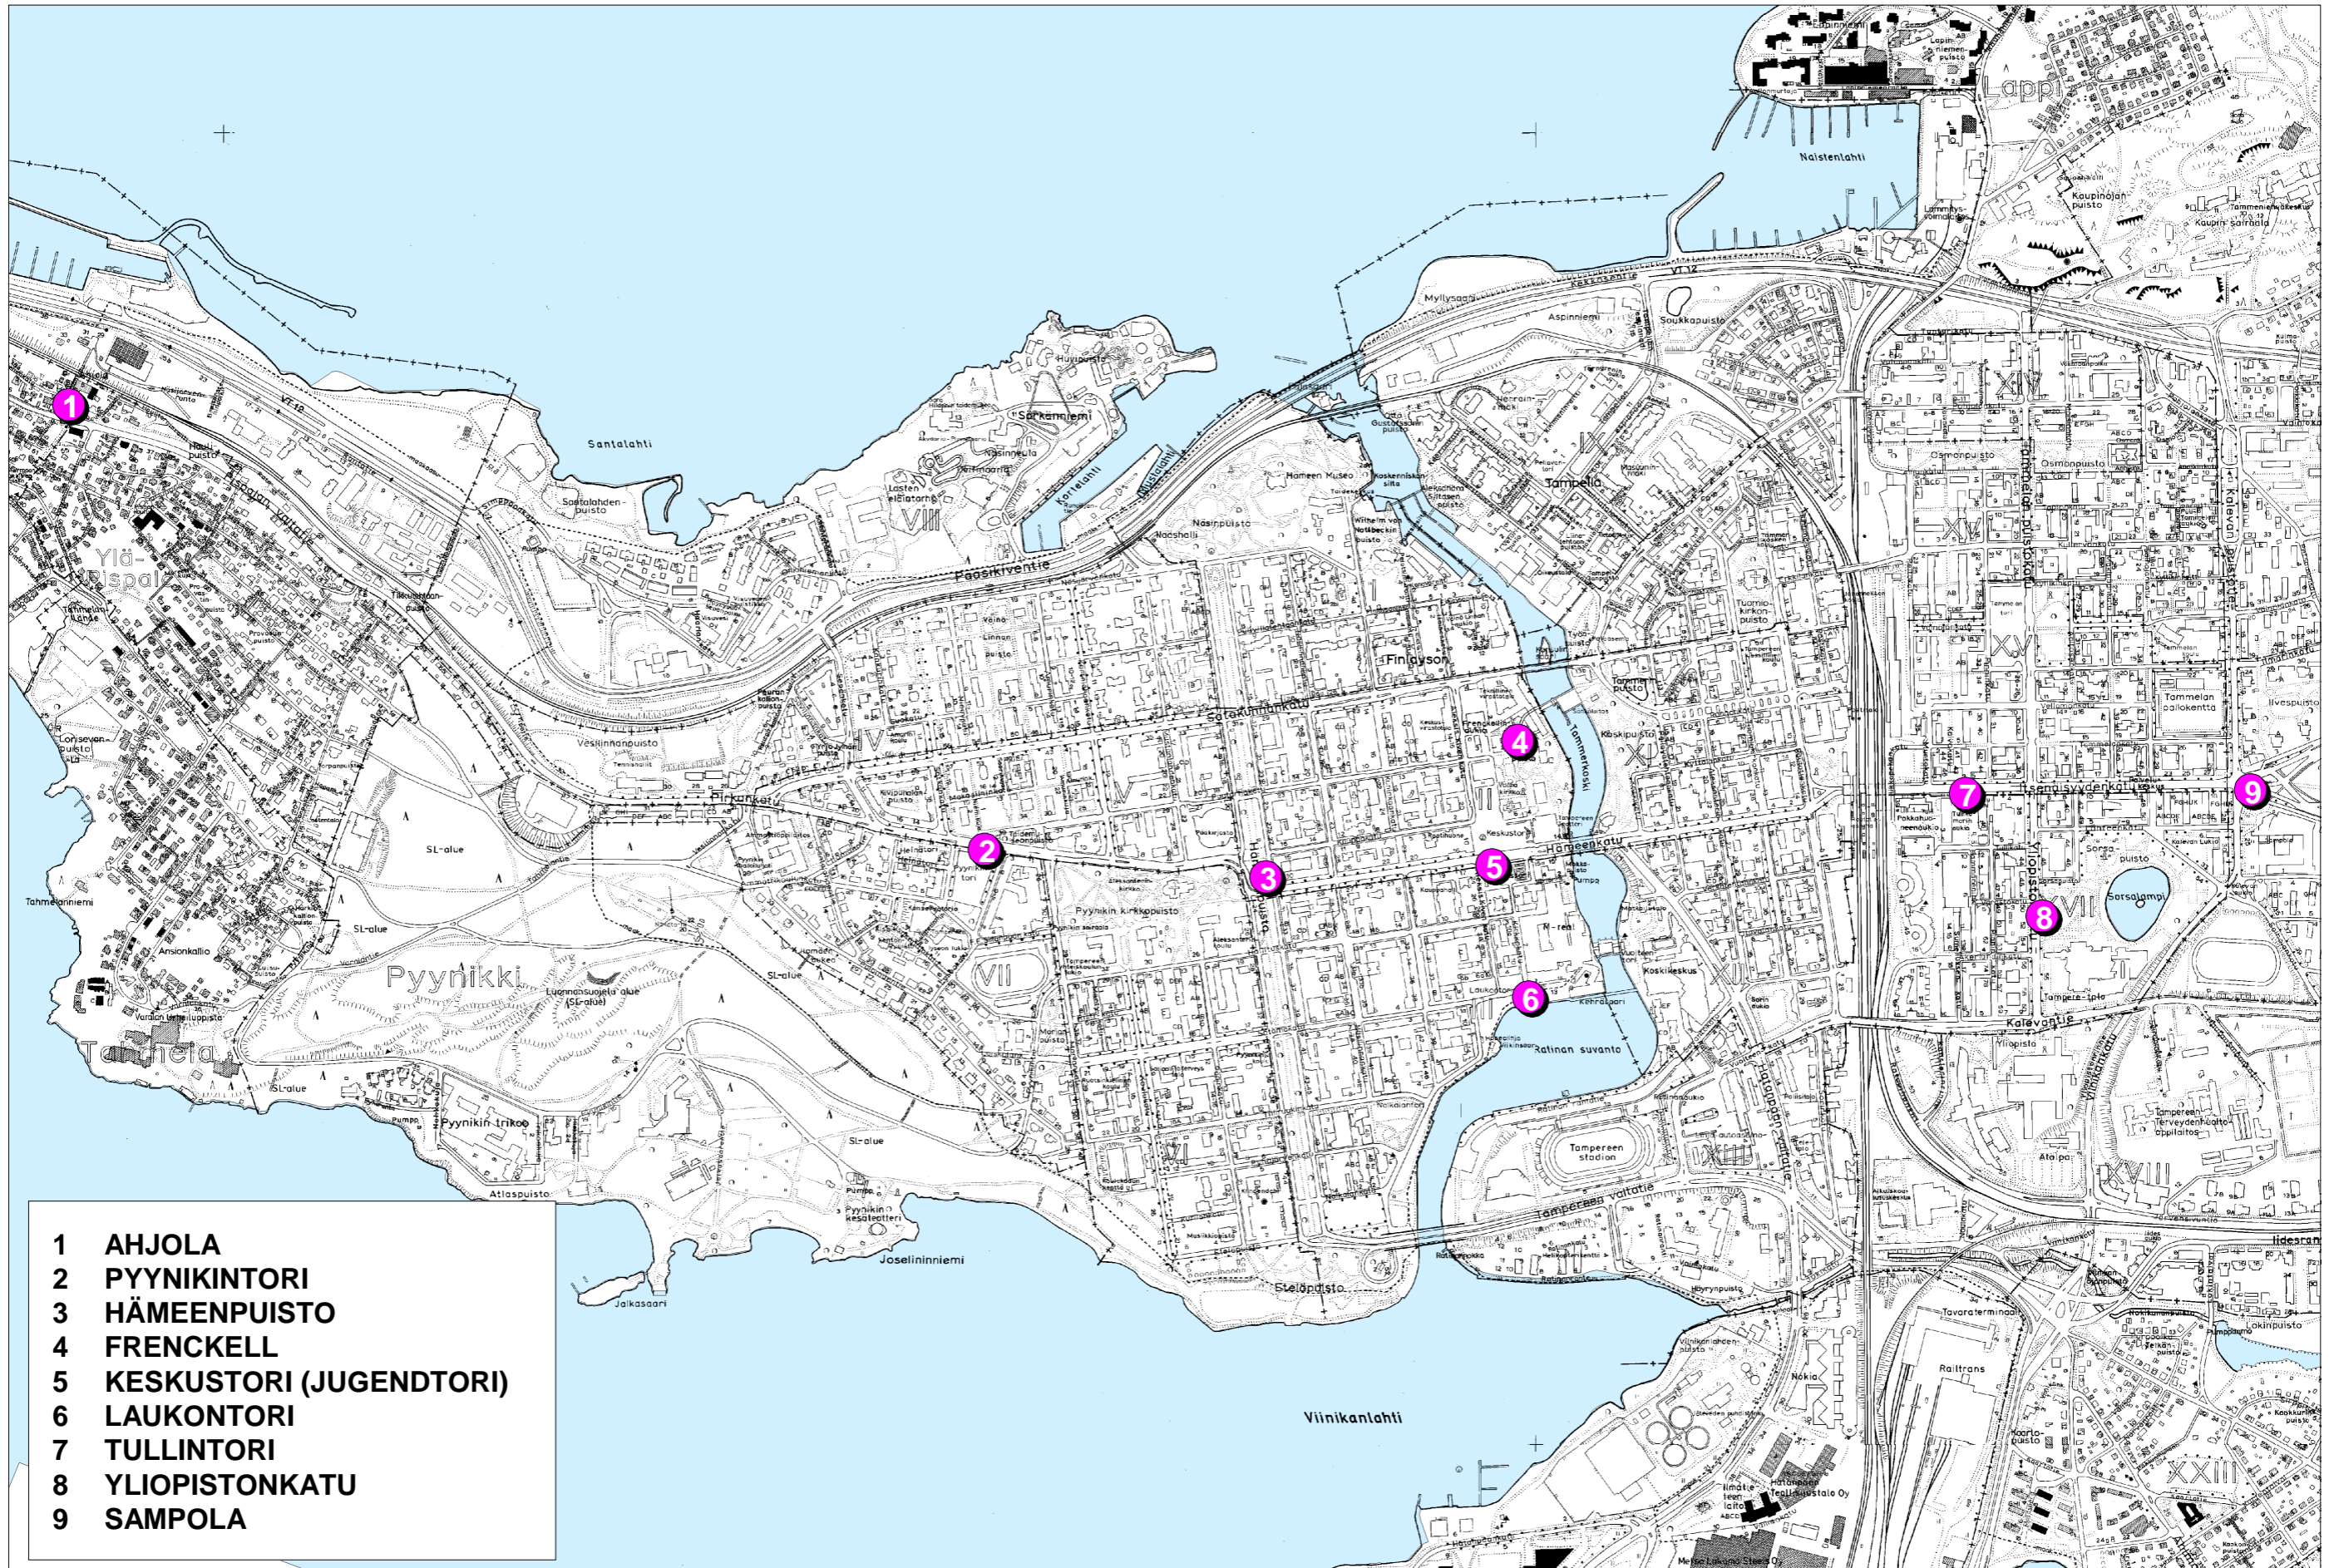

Tampereen keskustan tapahtumailmoitustaulut

- 1 AHJOLA
- 2 PYYNIKINTORI
- 3 HÄMEENPUISTO
- 4 FRENCKELL
- 5 KESKUSTORI (JUGENDTORI)
- 6 LAUKONTORI
- 7 TULLINTORI
- 8 YLIOPISTONKATU
- 9 SAMPOLA