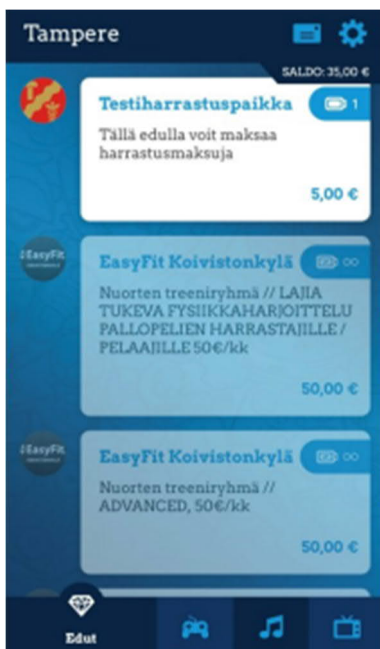

## Nuorisopassin käyttöohje

1. Valitse etusivun näkyvässä sinua kiinnostava harrastus.

2. Lue kuvauksesta lisää harrastuspaikasta ja harrastuksesta. Jos harrastus kiinnostaa sinua, saavu harrastuspaikalle ja aktivoi etu pyyhkäisemällä oikealle painiketta Käytä etu pyyhkäisemällä.

3. Ruutuun tulee kellolaskuri, joka tarkoittaa, että etu on aktivoitu. Summa on nyt vähennetty Nuorisopassi-tililtäsi ja voit mennä valitsemaasi harrastukseen.

4. Voit lopettaa edun käytön pyyhkäisemällä oikealle painiketta Lopeta pyyhkäisemällä.