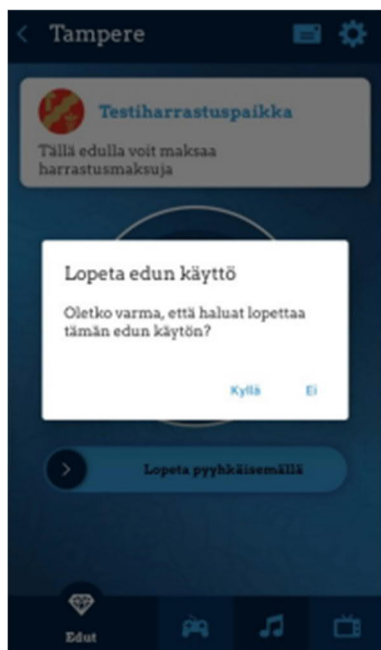

## Nuorisopassin käyttöohje

1. Valitse etusivun näkyvässä sinua kiinnostava harrastus.

2. Lue kuvauksesta lisää harrastuspaikasta ja harrastuksesta. Jos harrastus kiinnostaa sinua, saavu harrastuspaikalle ja aktivoi etu pyyhkäisemällä oikealle painiketta Käytä etu pyyhkäisemällä.

3. Ruutuun tulee kellolaskuri, joka tarkoittaa, että etu on aktivoitu. Summa on nyt vähennetty Nuorisopassi-tililtäsi ja voit mennä valitsemaasi harrastukseen.

4. Voit lopettaa edun käytön pyyhkäisemällä oikealle painiketta Lopeta pyyhkäisemällä.