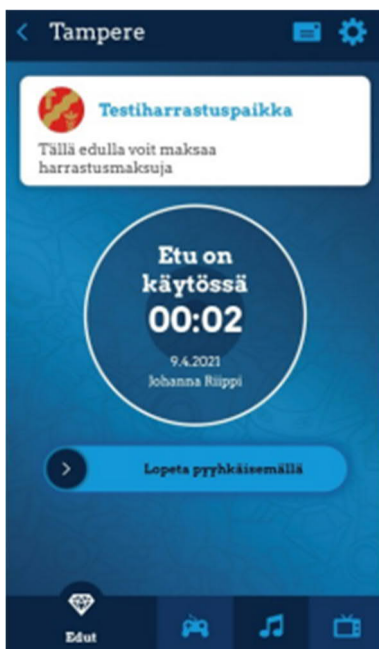

## Nuorisopassin käyttöohje

1. Valitse etusivun näkyvässä sinua kiinnostava harrastus.

2. Lue kuvauksesta lisää harrastuspaikasta ja harrastuksesta. Jos harrastus kiinnostaa sinua, saavu harrastuspaikalle ja aktivoi etu pyyhkäisemällä oikealle painiketta Käytä etu pyyhkäisemällä.

3. Ruutuun tulee kellolaskuri, joka tarkoittaa, että etu on aktivoitu. Summa on nyt vähennetty Nuorisopassi-tililtäsi ja voit mennä valitsemaasi harrastukseen.

4. Voit lopettaa edun käytön pyyhkäisemällä oikealle painiketta Lopeta pyyhkäisemällä.