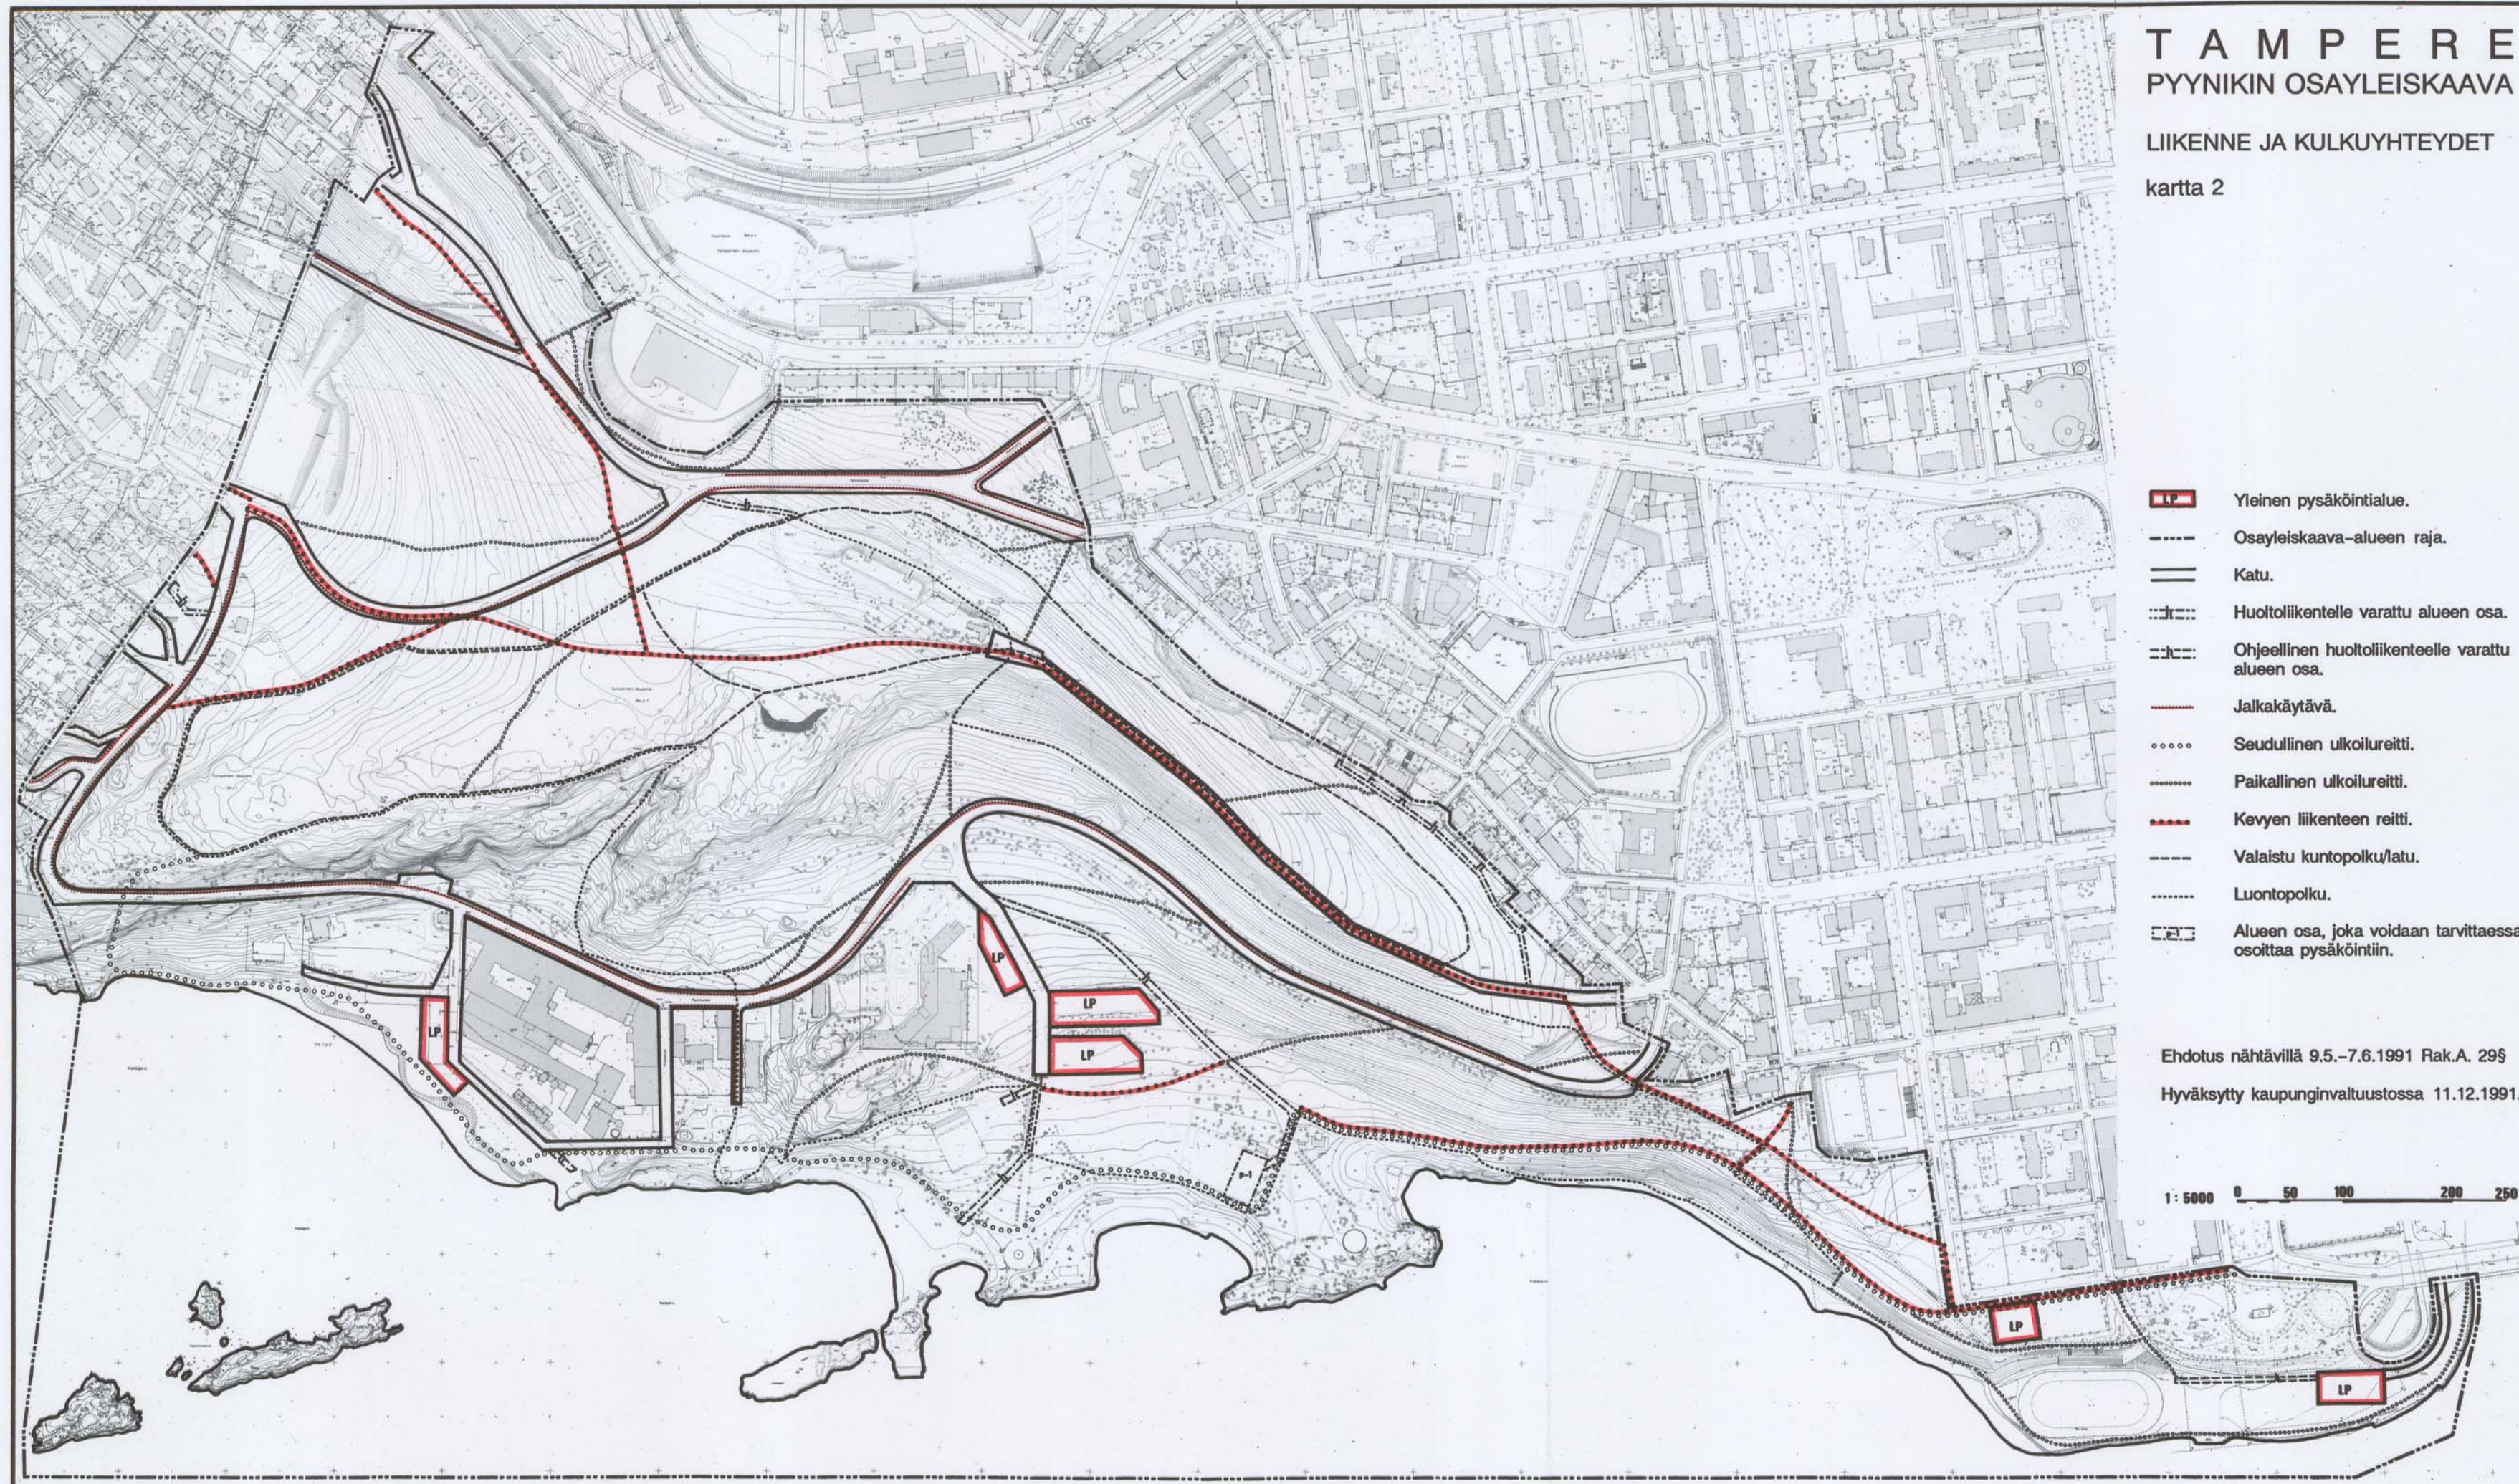

TAMPERE

PYYNIKIN OSAYLEISKAAVA

LIIKENNE JA KULKUYHTEYDET
kartta 2

- Yleinen pysäköintialue.
- Osayleiskaava-alueen raja.
- Katu.
- Huolto liikenteelle varattu alueen osa.
- Ohjeellinen huolto liikenteelle varattu alueen osa.
- Jalkakäytävä.
- Seudullinen ulkoilureitti.
- Paikallinen ulkoilureitti.
- Kevyen liikenteen reitti.
- Valaistu kuntopolku/latu.
- Luontopolku.
- Alueen osa, joka voidaan tarvittaessa osoittaa pysäköintiin.