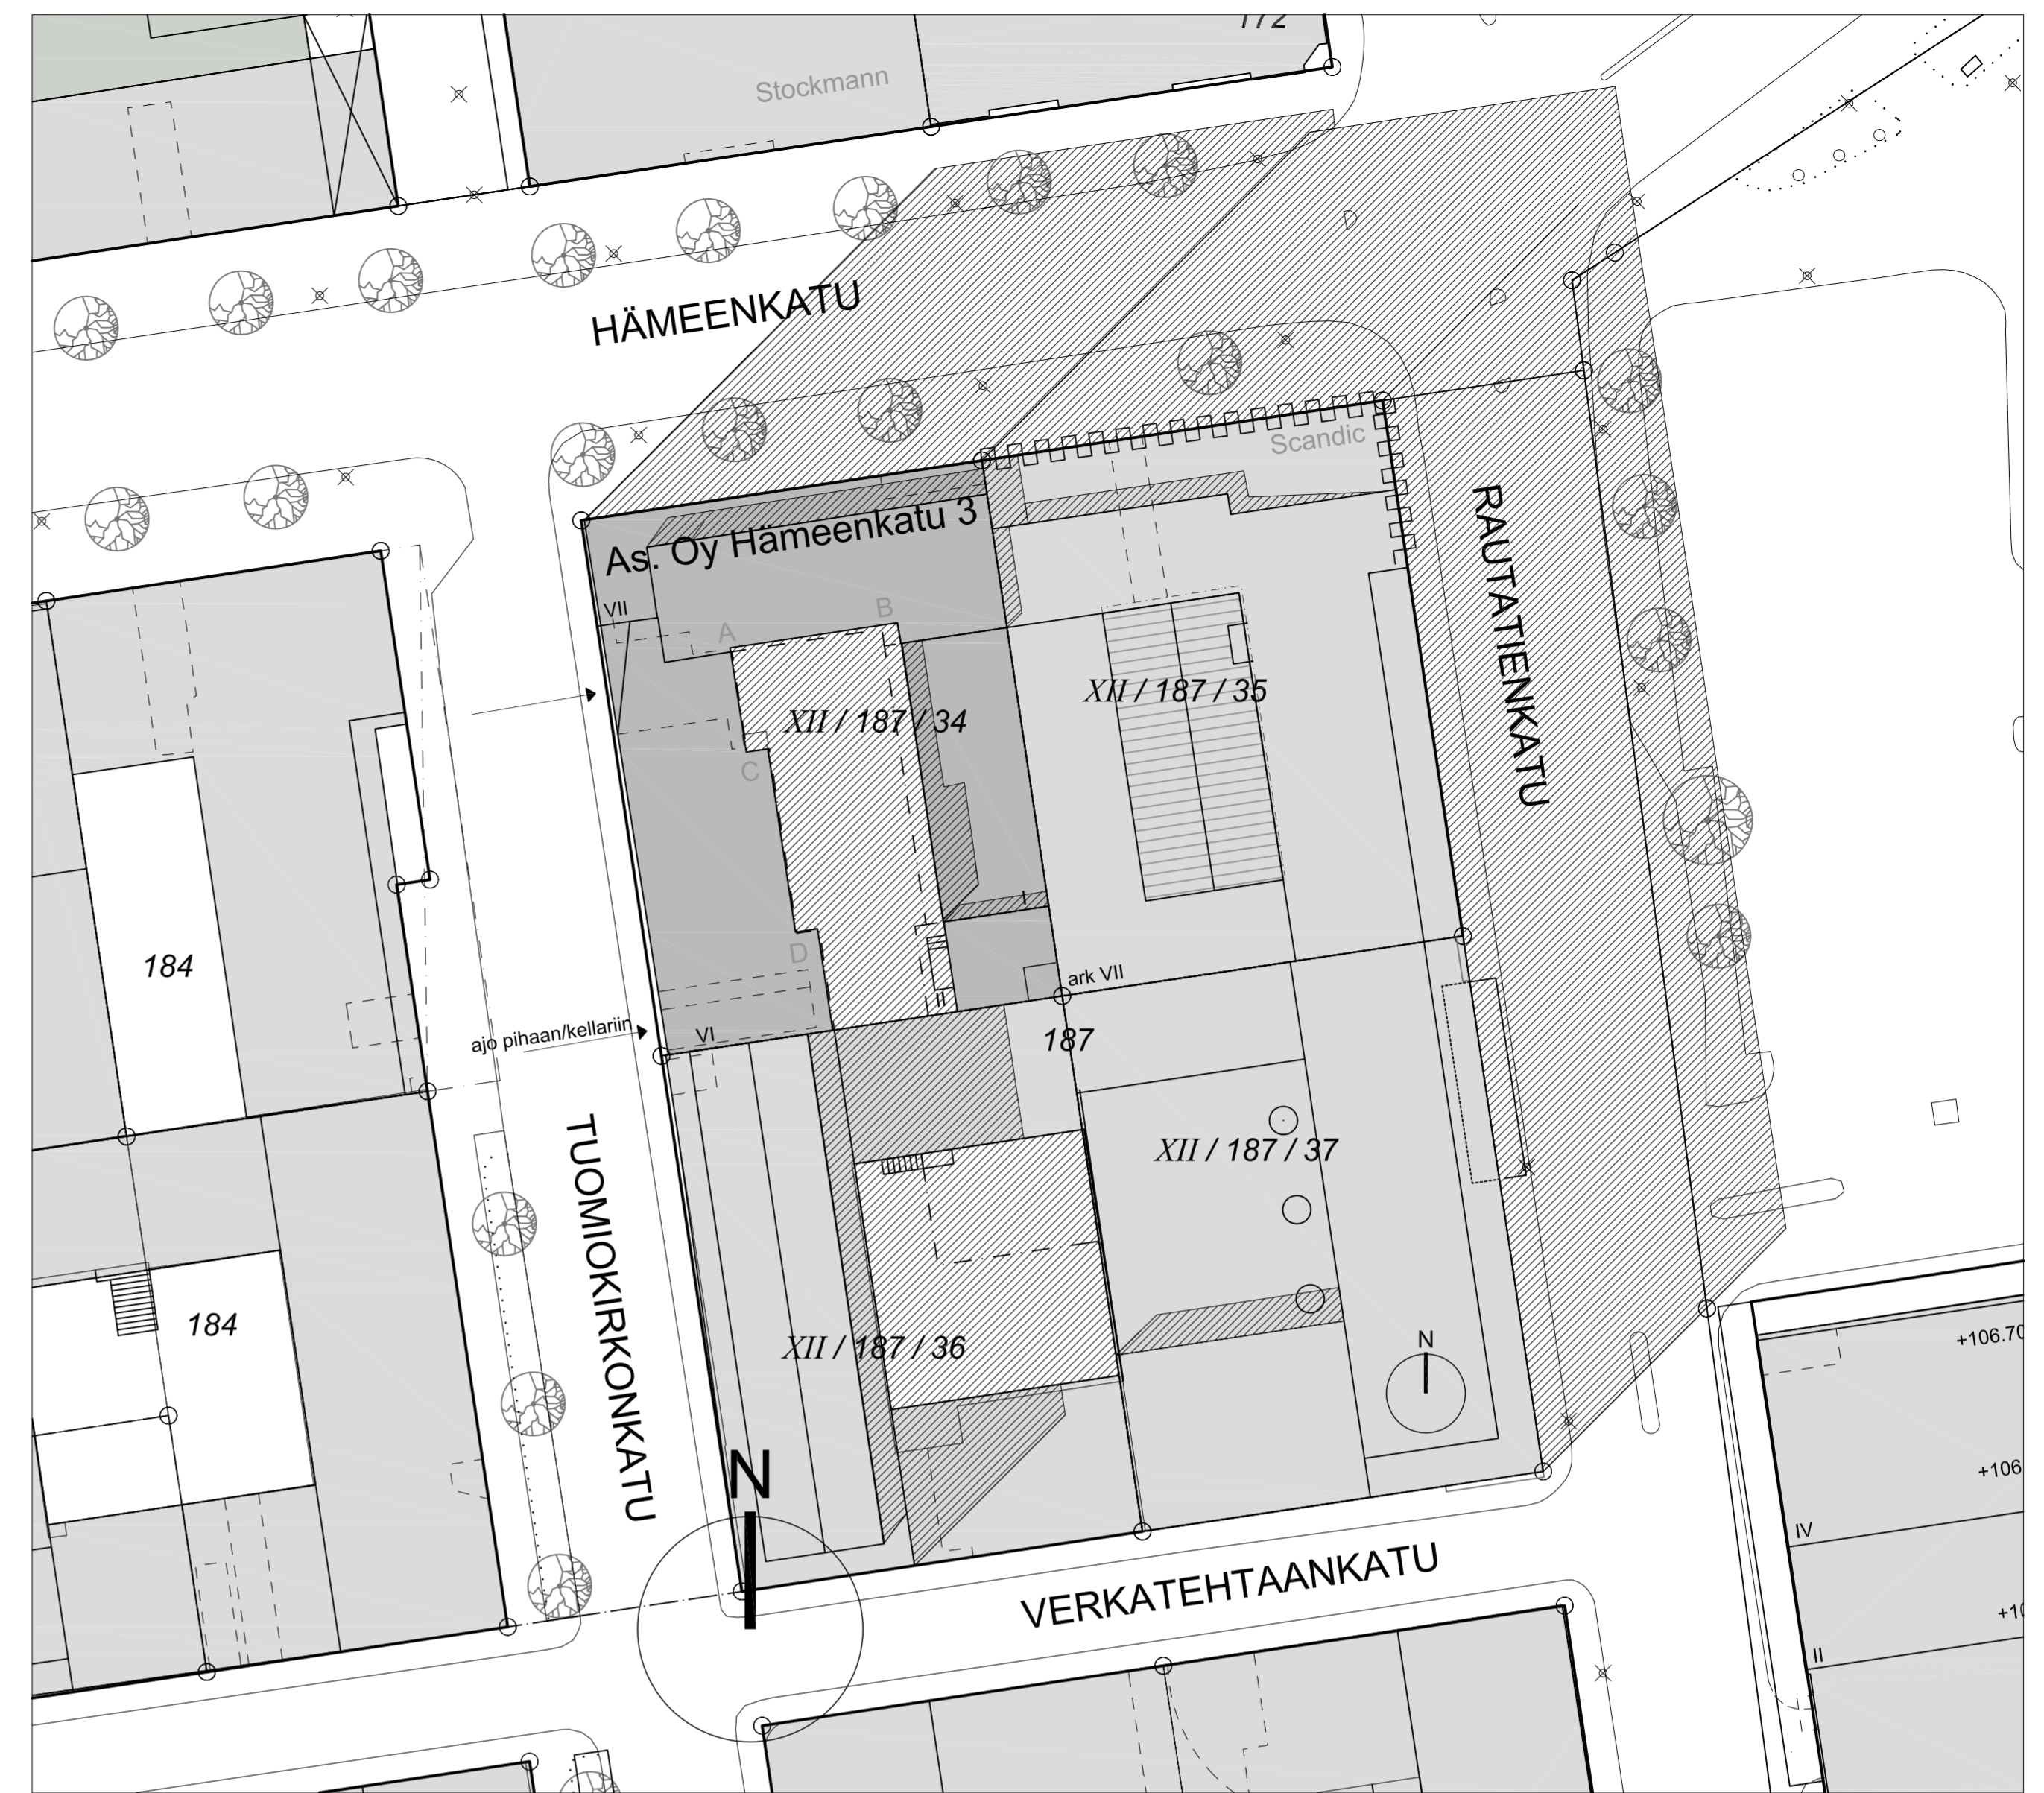

HMK3 NYKYTILANNE: aurinko luoteesta, tulokulma 45 astetta

HMK3 KOROTETTU TILANNE: aurinko luoteesta, tulokulma 45 astetta

HMK3 NYKYTILANNE: ilmapuova etelästä

HMK3 NYKYTILANNE: ilmapuova lännestä

hmk3
12.1.2015
varjotarkastelu