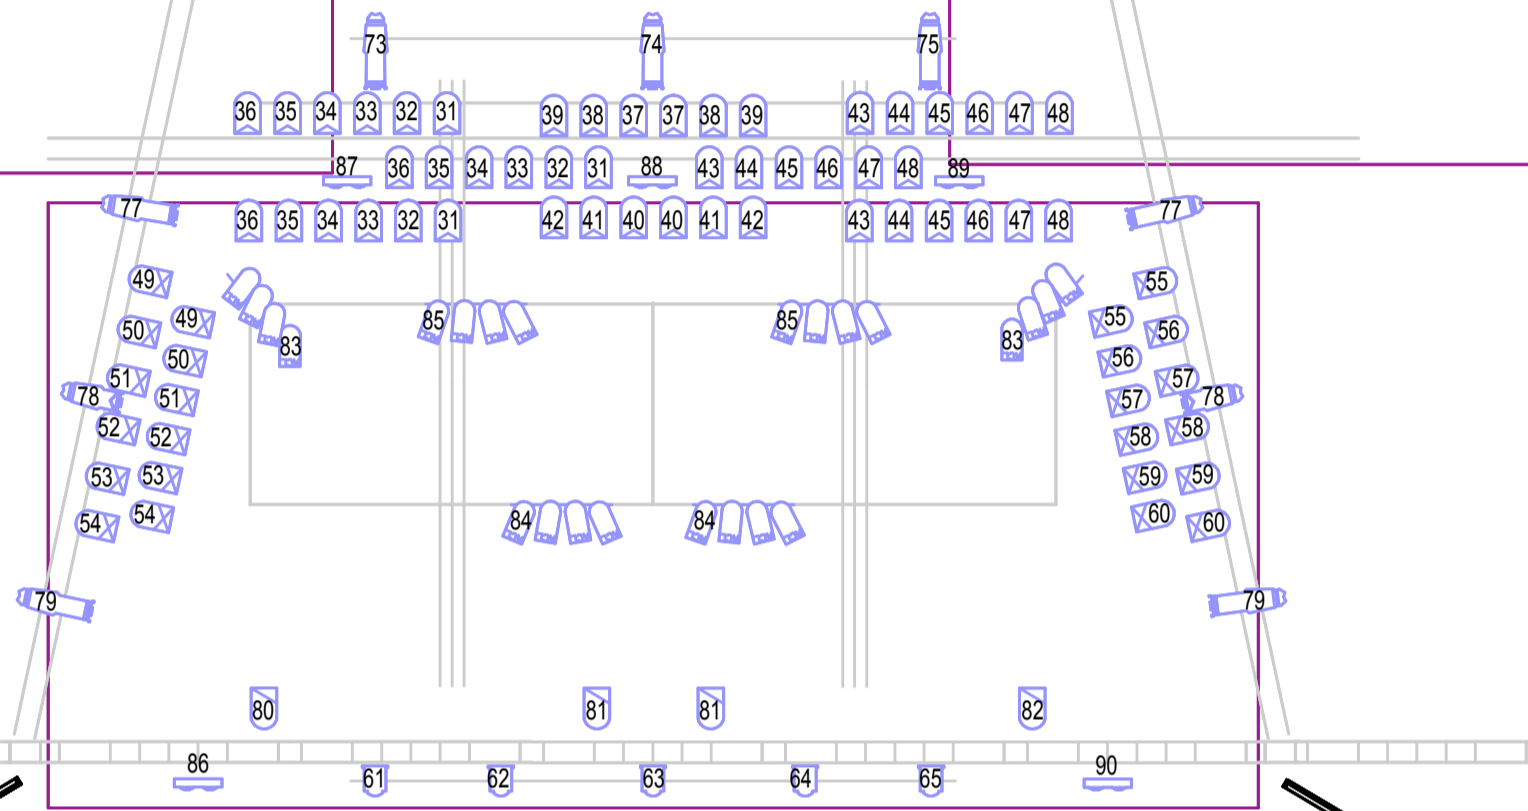

-  Par64 CP 60
-  Par64 CP 61
-  Par64 CP 62
-  ETC S4 Zoom 15-30°
-  ETC S4 Zoom 25-50°
-  CCT Fresnell
-  ACL
-  Blinder 2,6 kW
-  Atomic 3000
-  Robe Wash
-  Robe Spot 250AT

-  Par64 CP 60
-  Par64 CP 61
-  Par64 CP 62
-  ETC S4 Zoom 15-30°
-  ETC S4 Zoom 25-50°
-  CCT Fresnell
-  ACL
-  Blinder 2,6 kW

- Atomic 3000
- Robe Wash
- Robe Spot 250AT

B.21 B.281 B.41 B.61 B.301 B.81

B.1 B.201 B.221 B.455 B.241 B.261 B.101
B.451 B.121 B.141 B.459 B.161

B.321 B.341 B.361 B.381

- 1 - Lee 120
- 2 - Lee 139
- 3 - Lee 158
- 4 - Lee 201
- 5 - Lee 106
- 6 - Lee 180