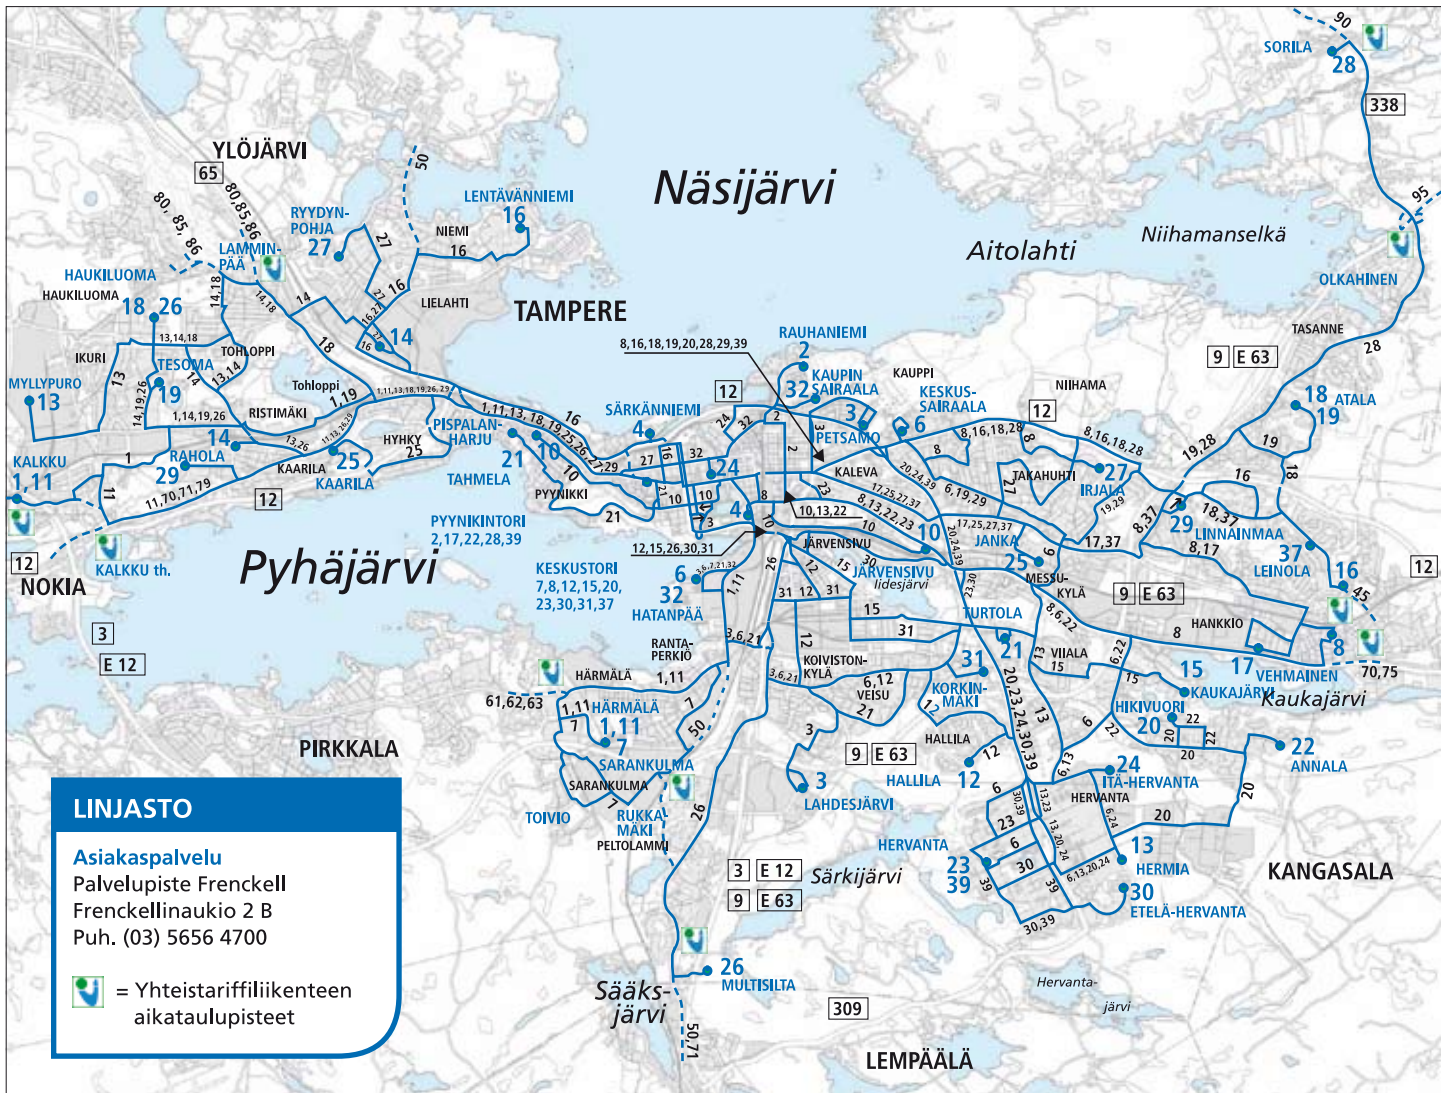

Näsijärvi

YLÖJÄRVI

TAMPERE

Pyhäjärvi

PIRKKALA

Aitolahti

Niihamanselkä

Kaukajärvi

Särkijärvi

Sääksjärvi

LEMPÄÄLÄ

KANGASALA

LINJASTO

Asiakaspalvelu

Palvelupiste Frenckell
Frenckellinaukio 2 B
Puh. (03) 5656 4700

 = Yhteistariffiliikenteen aikataulupisteet