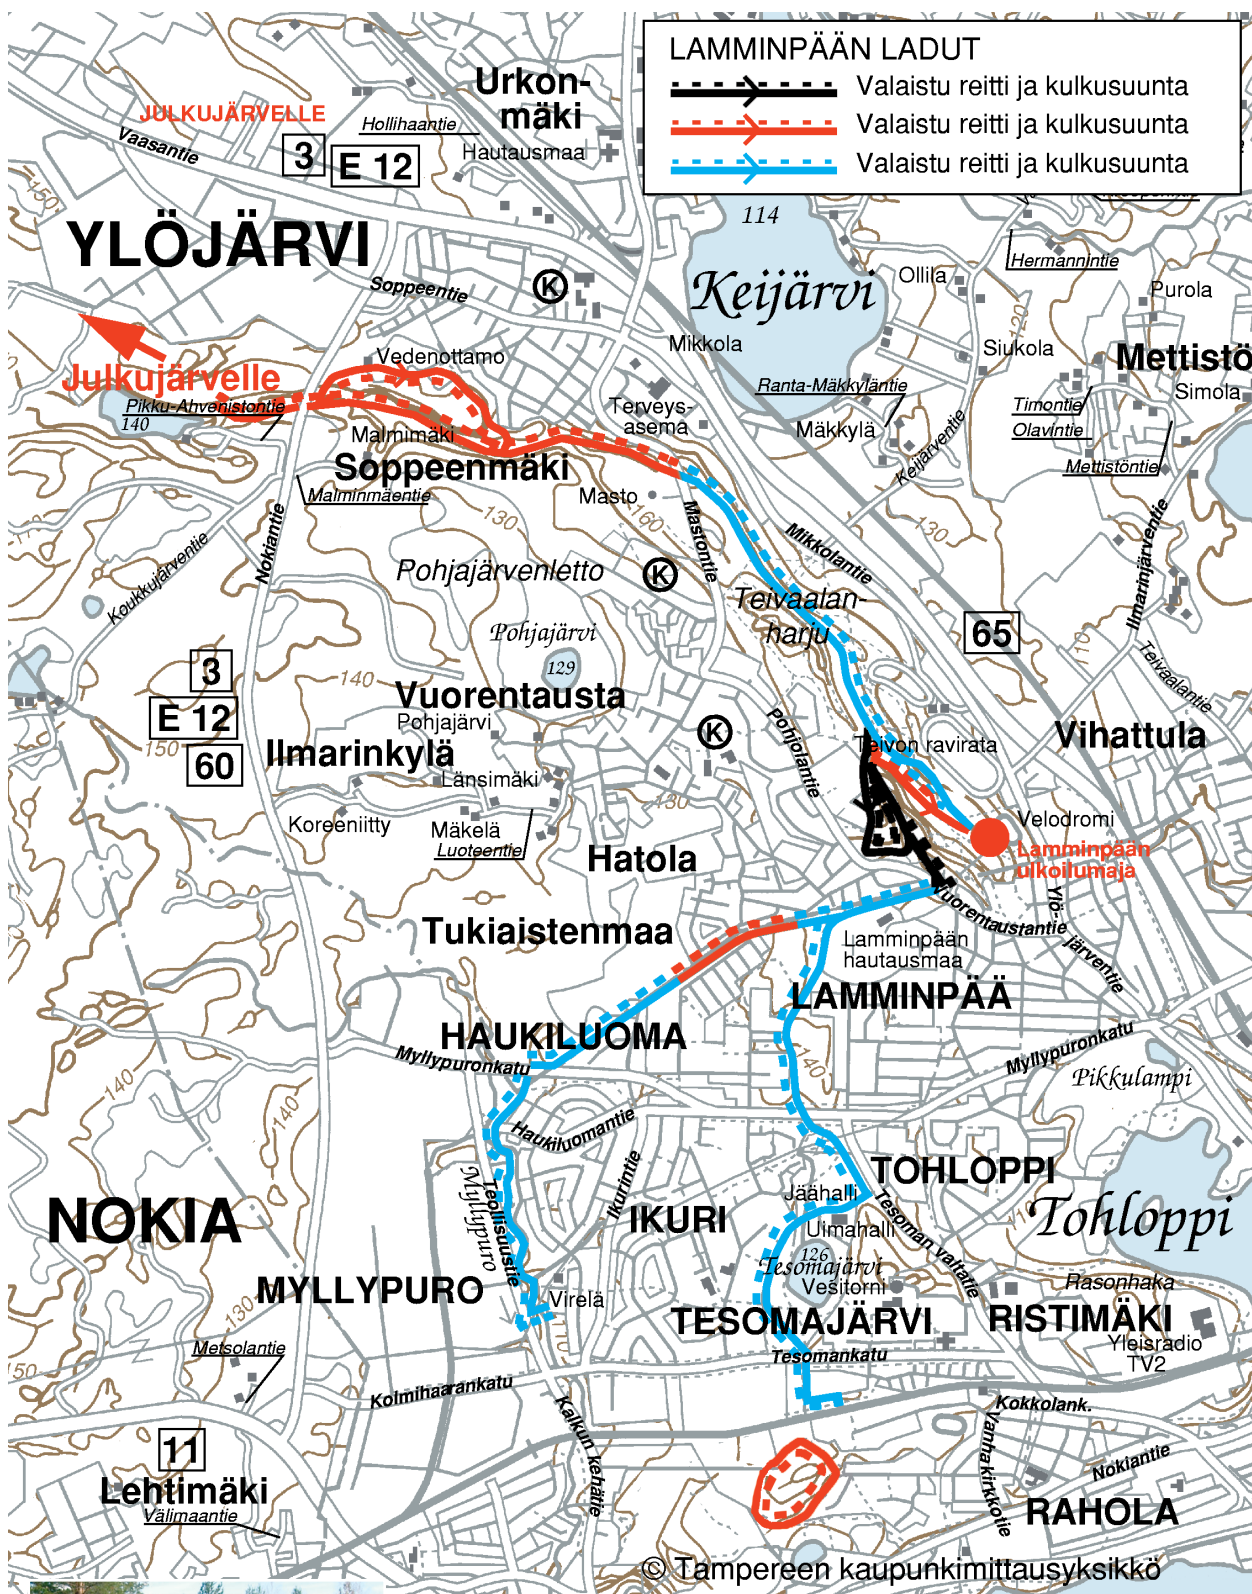

LATUKARTTA

Lamminpää

HELPPO

KESKI-VAIKEA

VAIKEA

Latureittejä kunnossapidetään lumiolosuhteiden mukaisesti.

**LIIKUNTAPALVELUT
TAMPERE**

Lamminpään ulkoilumaja

Lamminpään maja – Julkujärvi 8,5 km
 Lamminpään maja – Ikuri/Virelä 5 km
 Lamminpään maja – Tesoma 4 km
 Valaistu latu Lamminpään urheilumaja 2,5 km
 Valaistu latu Kalkku 1,2 km
 Valaisematon kilpalatu 3 km ja 5 km
 Virelästä yhdyslatsu Nokian Koukkujärvelle